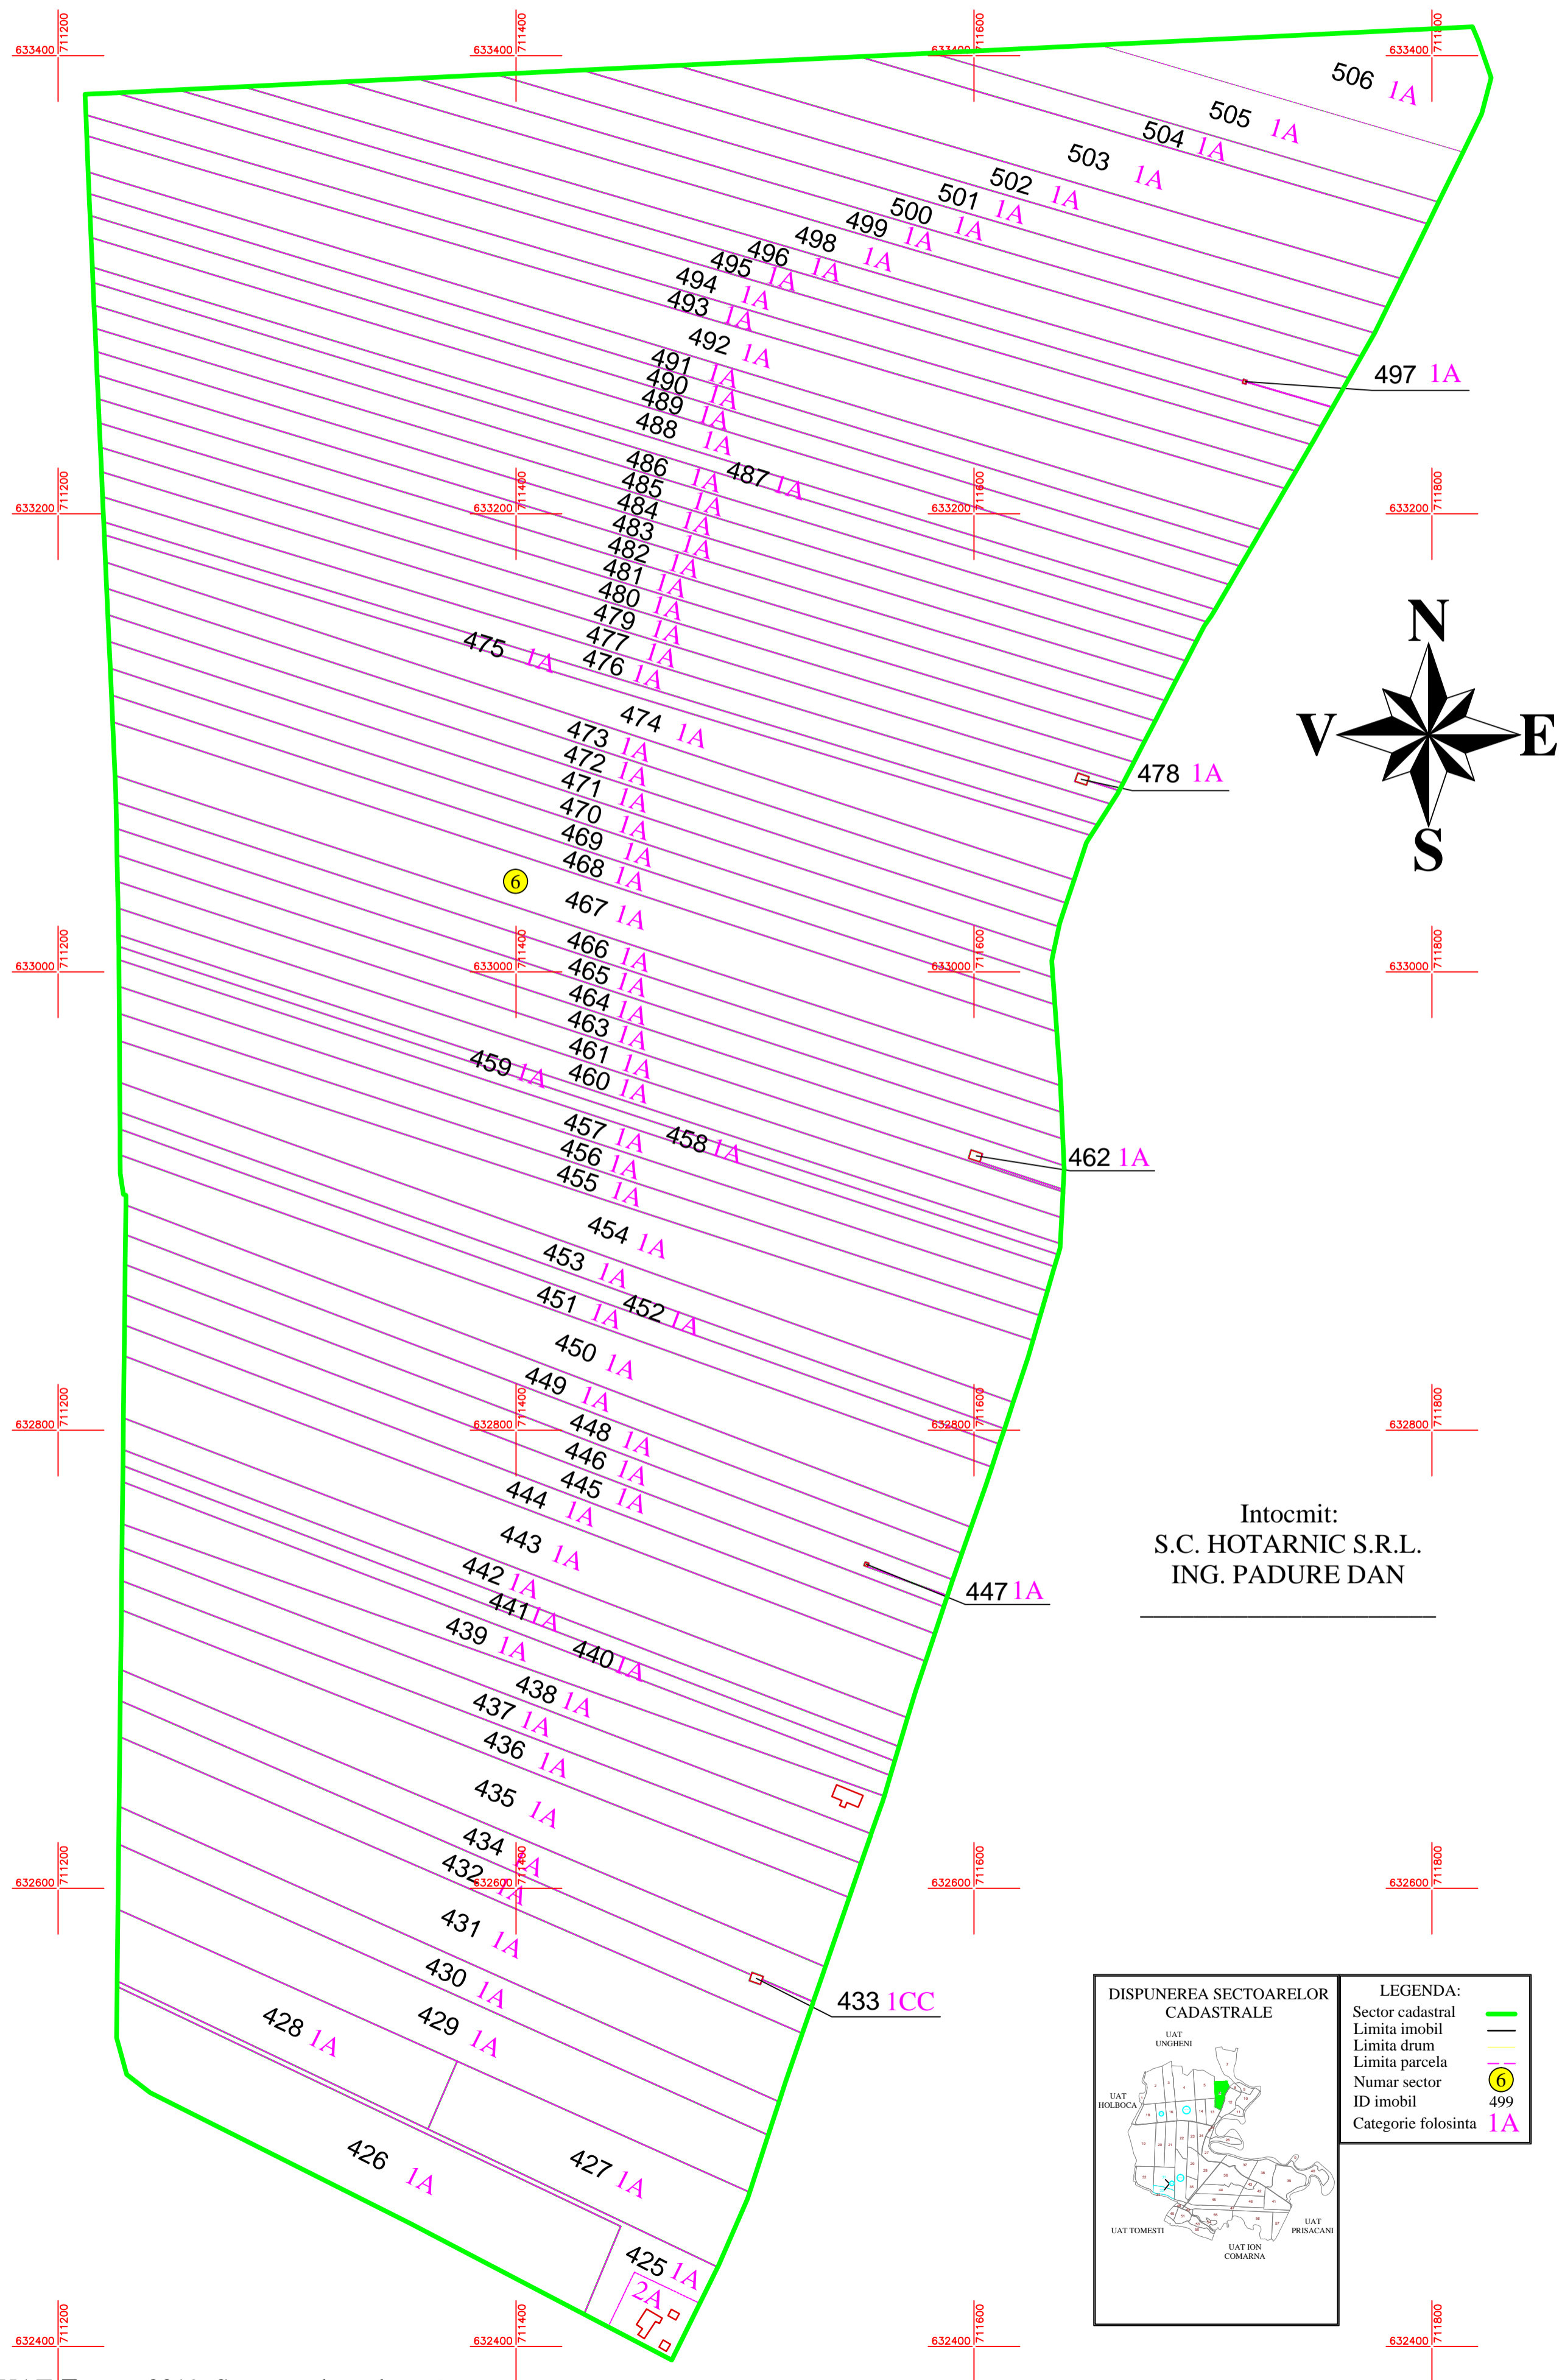

PLAN CADASTRAL

U.A.T. COM. ȚUȚORA, JUD. IASI,

SECTOR NR. 6

SCARA 1:2000

SISTEM DE PROIECTIE STEREO-70

Intocmit:
S.C. HOTARNIC S.R.L.
ING. PADURE DAN

DISPUNEREA SECTOARELOR CADASTRALE

LEGENDA:

- Sector cadastral —
- Limita imobil —
- Limita drum —
- Limita parcela —
- Numar sector 6
- ID imobil 499
- Categorie folosinta IA