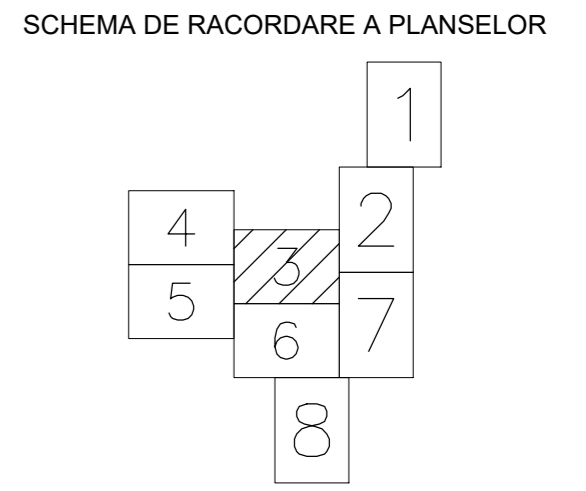

PLAN CADASTRAL
UAT: Tibana, judetul: IASI, Sect. cad. 0, plansa 3
Scara 1:2000
Sistem de proiectie: stereografic 1970
Spre Publicare

Pe

LEGENDA

Numar Sector	15
Cod constructie	C1
ID imobil	151
Limita sector	
Limita imobil	
hidrografic	
Limita UAT	
Limita intravilan	
Limita serie	
Numar serie	151
Numar postal	378
Limita constructie	