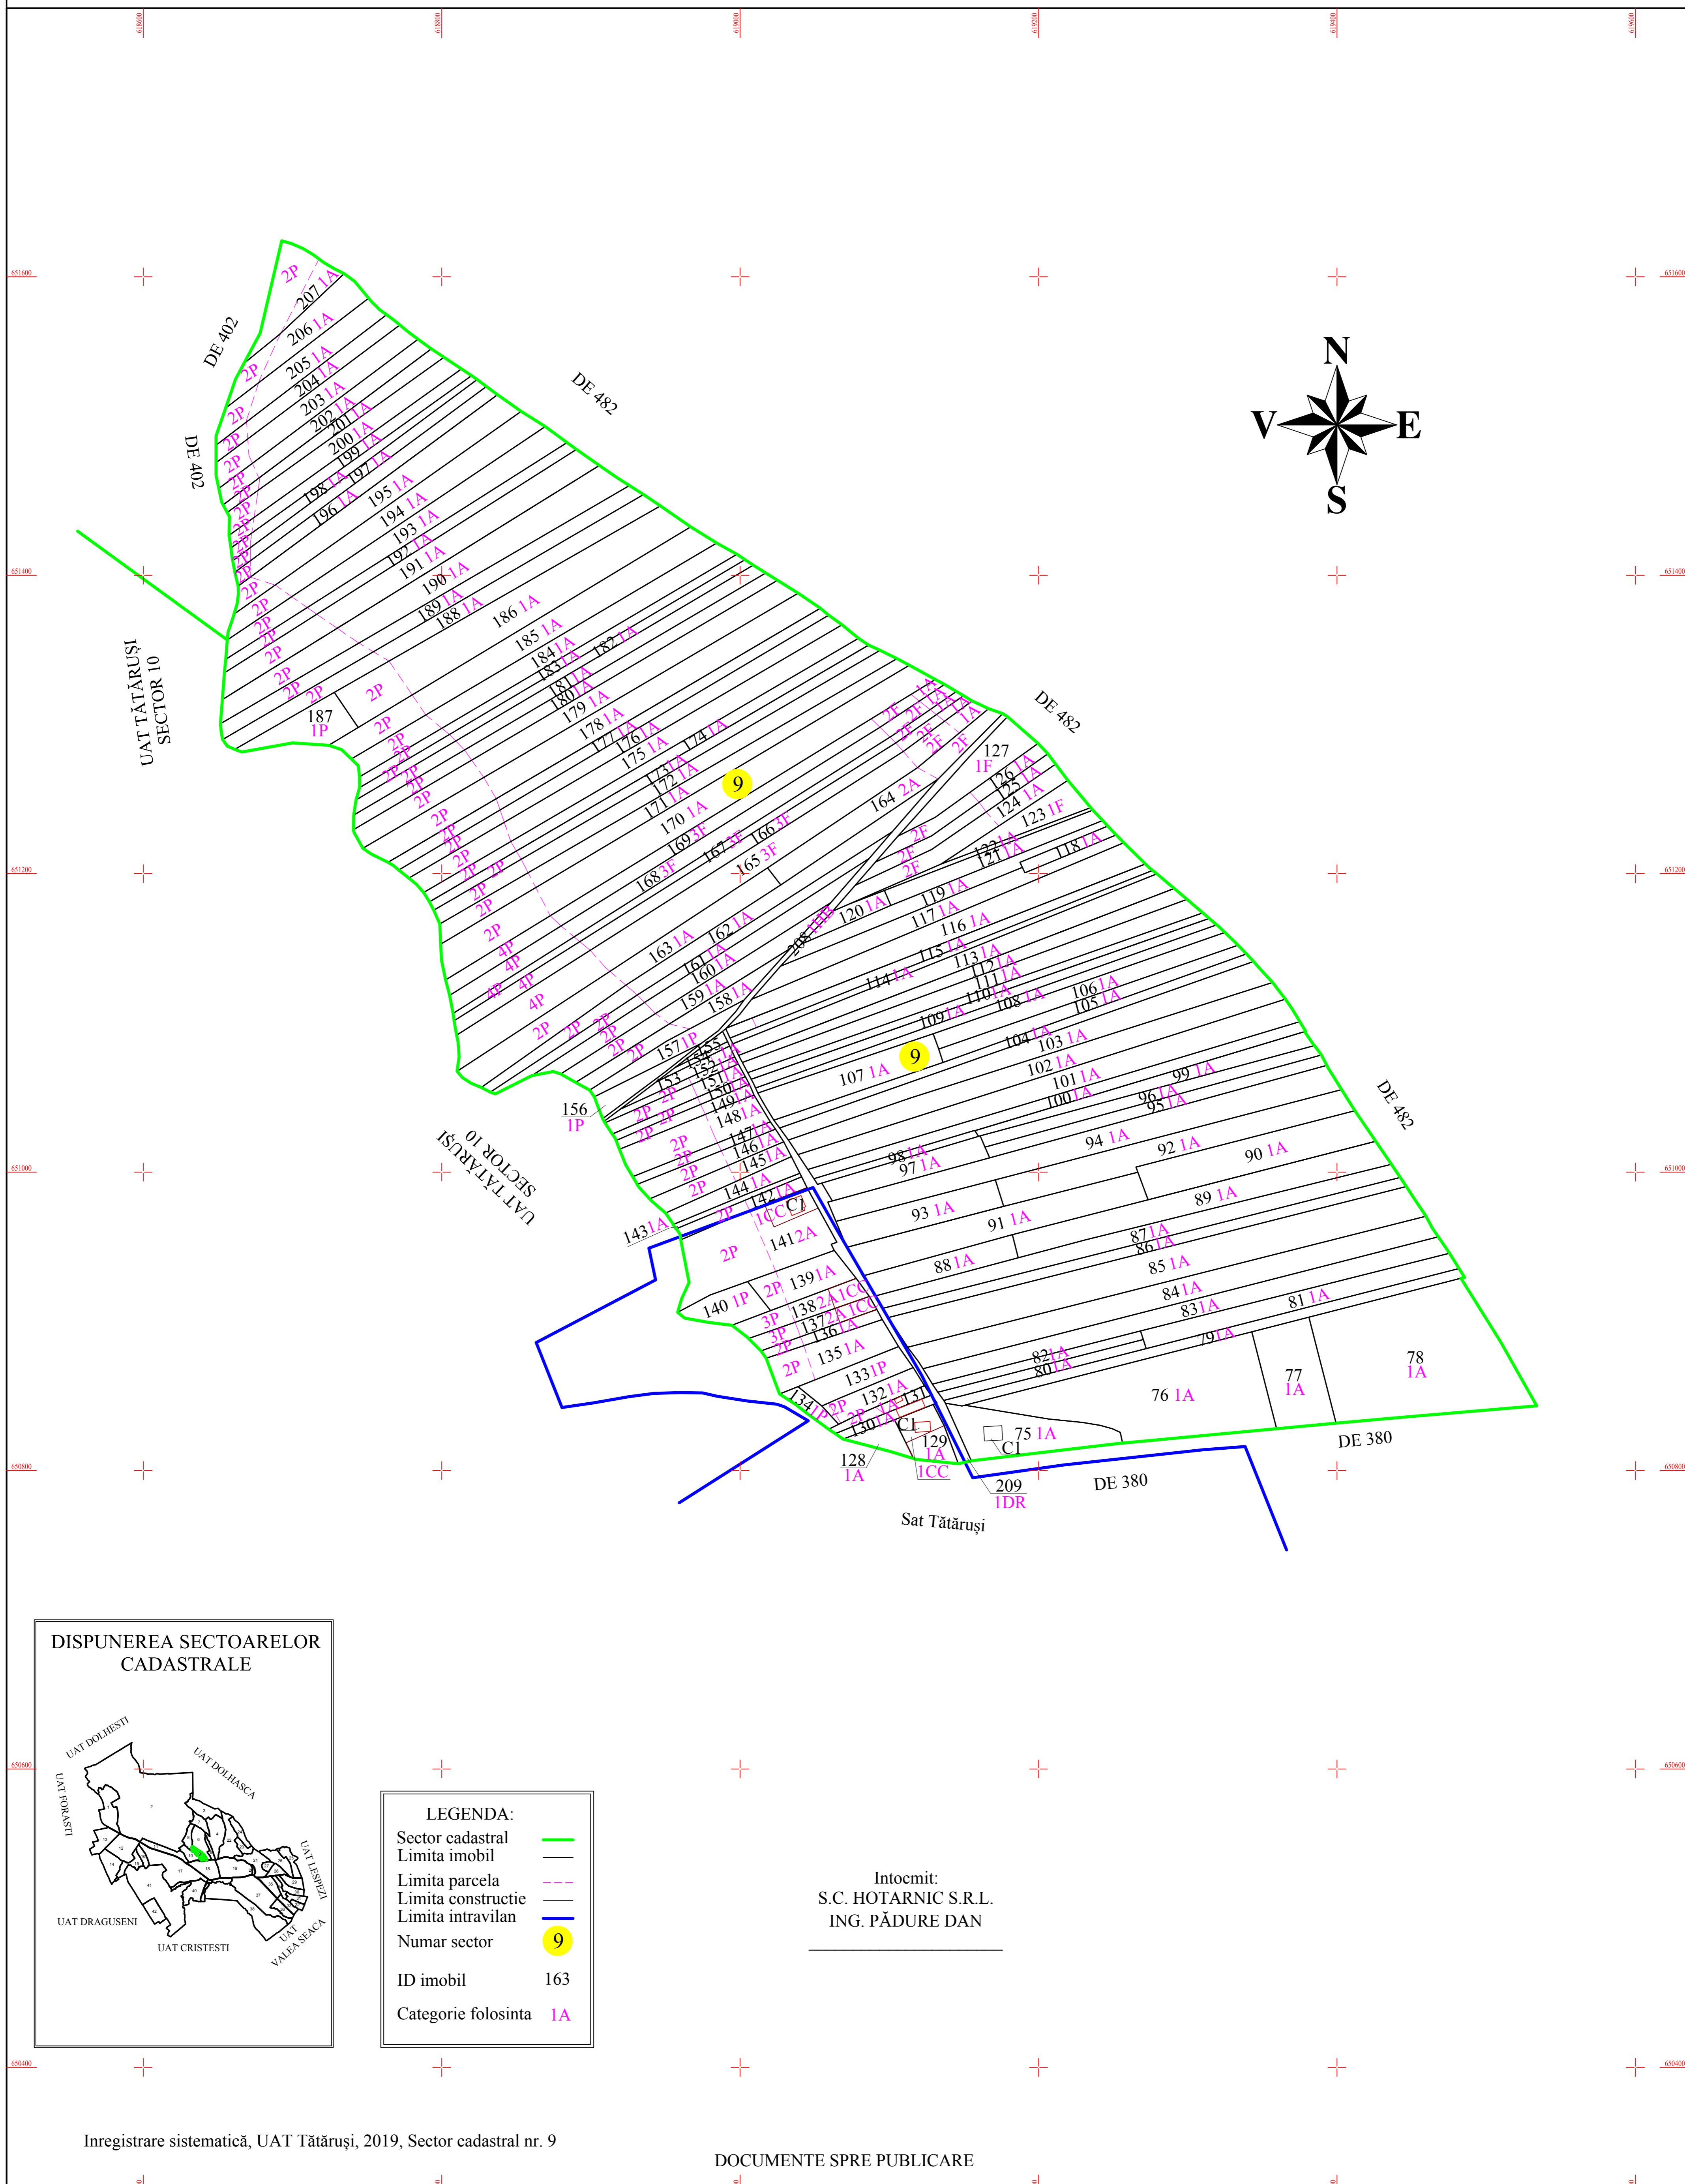

PLAN CADASTRAL
U.A.T. COM. TĂTĂRUȘI, JUD. IAȘI,
SECTOR NR. 9
 SCARA 1:2000
 SISTEM DE PROIECȚIE STEREO-70

LEGENDA:

Sector cadastral	
Limita imobil	
Limita parcela	
Limita constructie	
Limita intravilan	
Numar sector	9
ID imobil	163
Categorie folosinta	IA

Intocmit:
 S.C. HOTARNIC S.R.L.
 ING. PĂDURE DAN