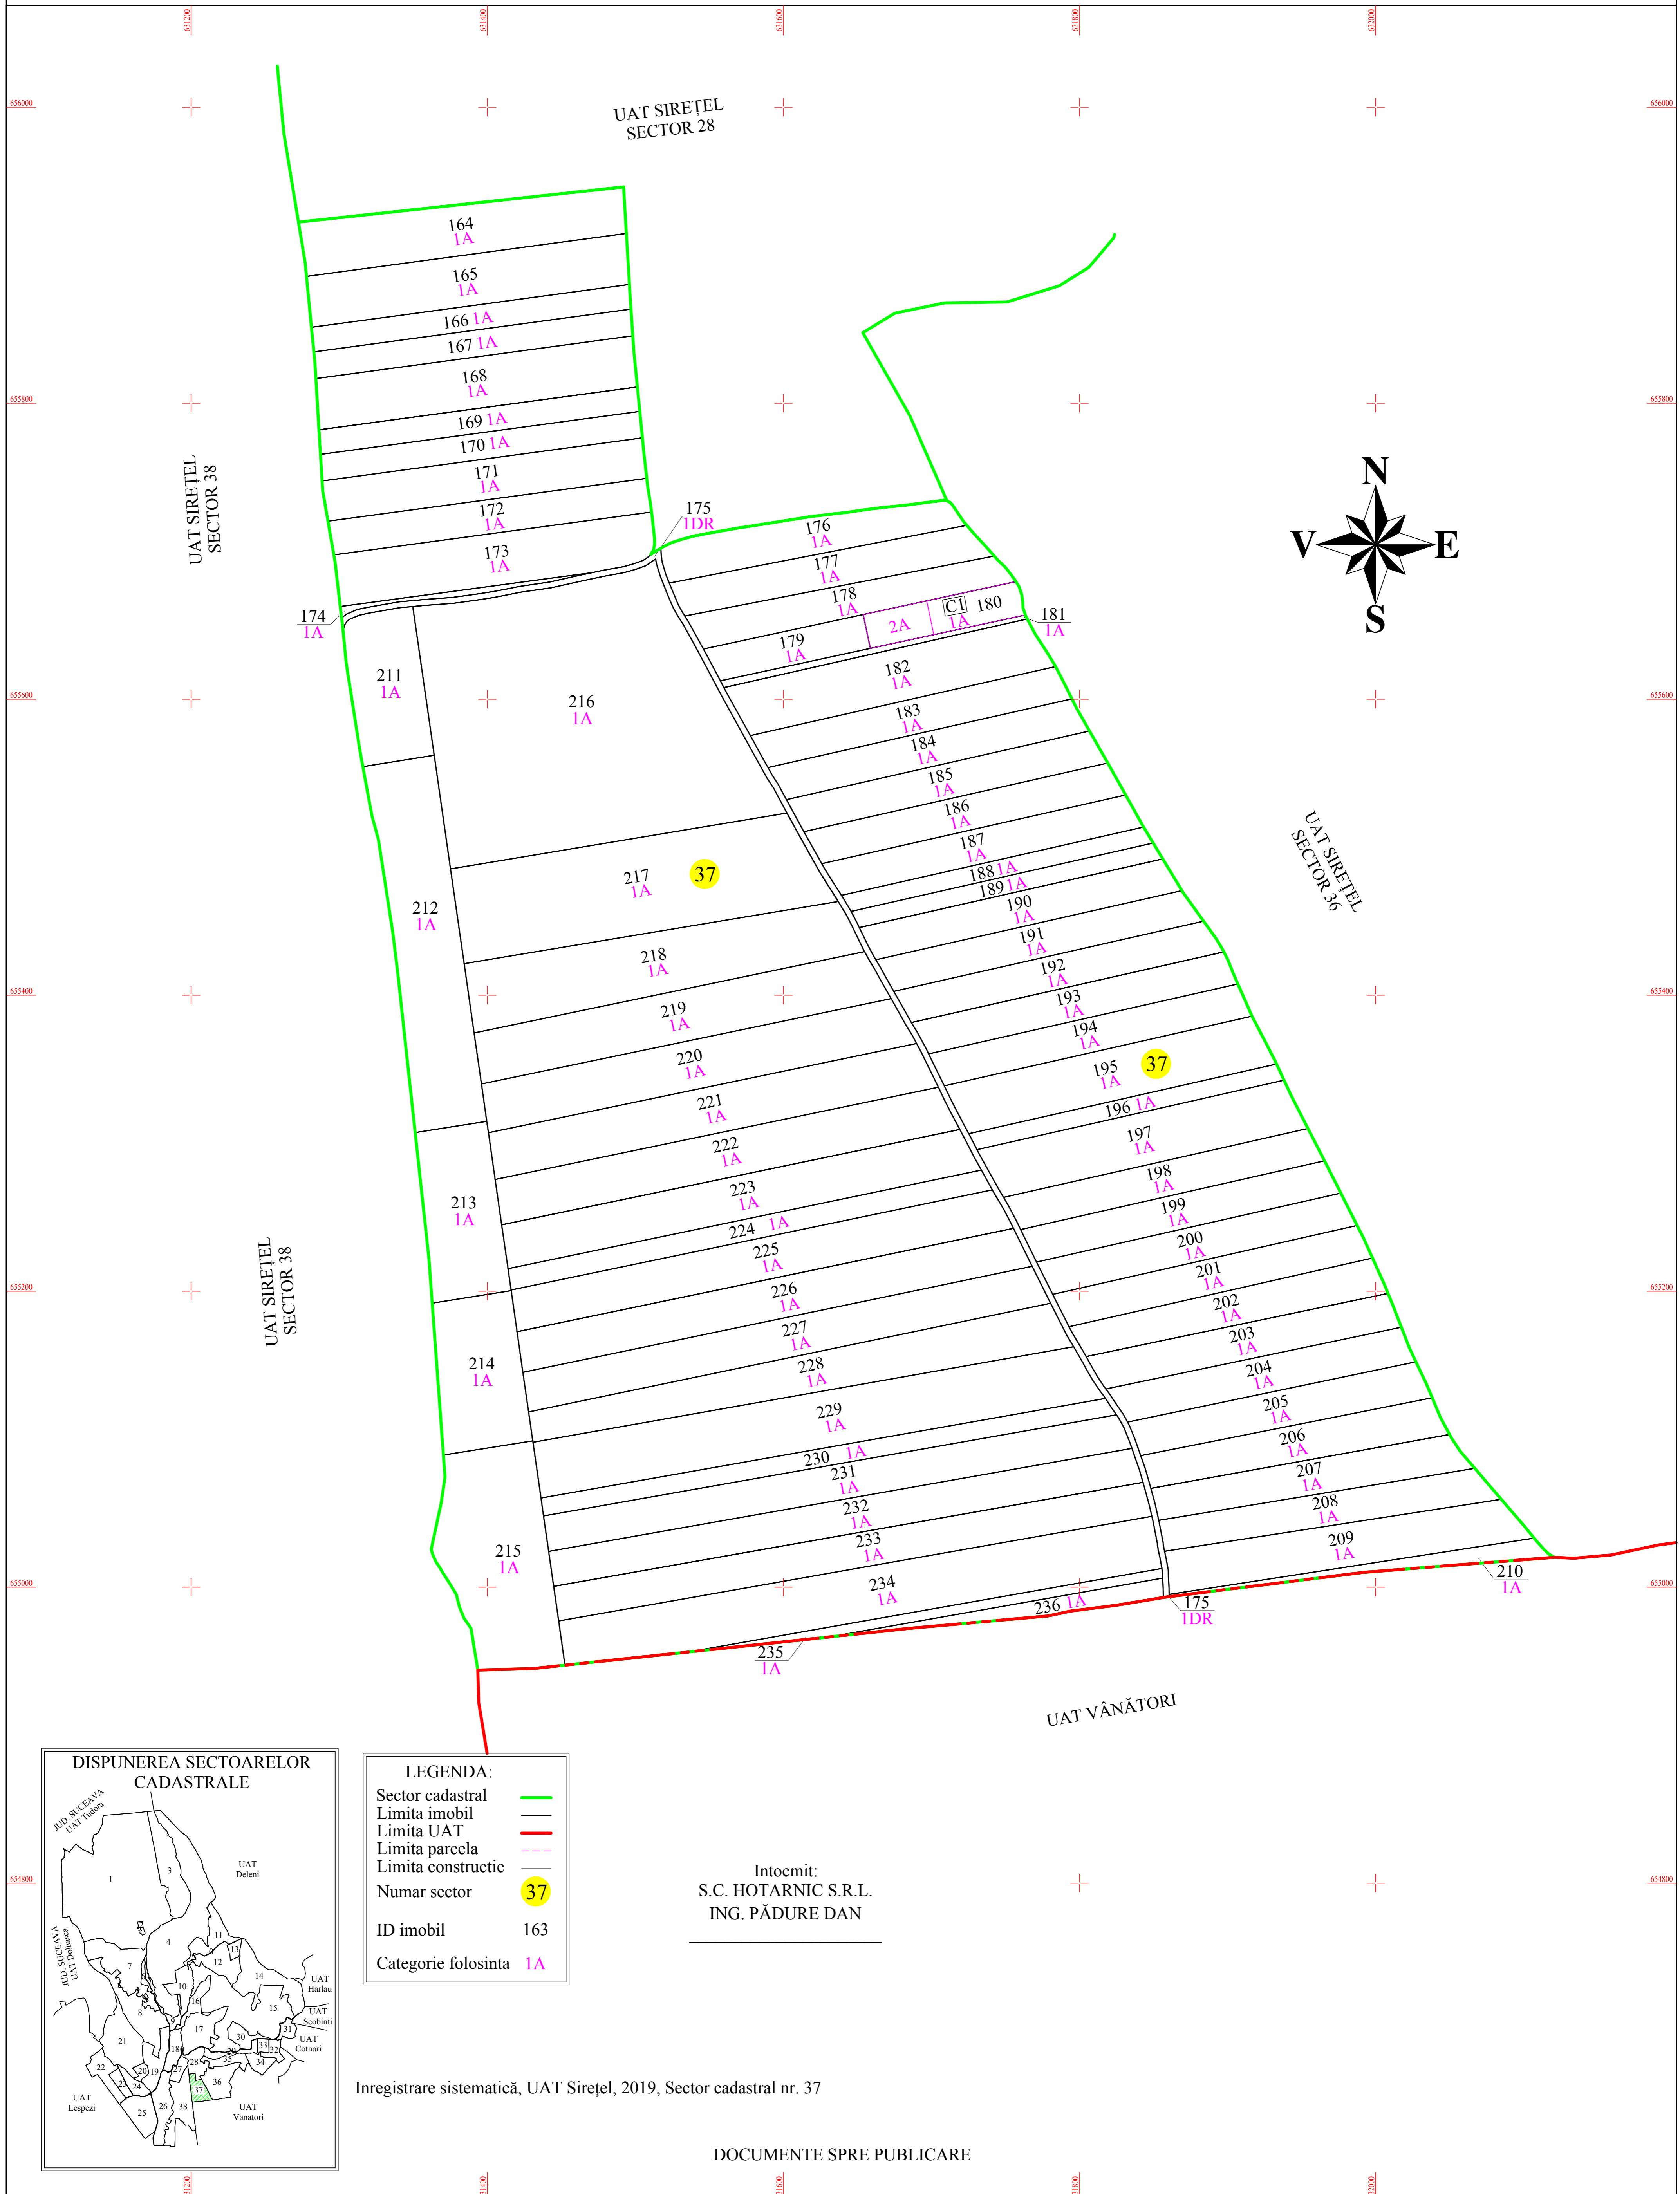

PLAN CADASTRAL

U.A.T. COM. SIREȚEL, JUD. IAȘI,

SECTOR NR. 37

SCARA 1:2000

SISTEM DE PROIECȚIE STEREO-70

UAT SIREȚEL
SECTOR 38

UAT SIREȚEL
SECTOR 28

UAT SIREȚEL
SECTOR 36

UAT SIREȚEL
SECTOR 38

UAT VÂNĂTORI

LEGENDA:

Sector cadastral	— (green line)
Limita imobil	— (black line)
Limita UAT	— (red line)
Limita parcela	- - - (dashed line)
Limita constructie	— (grey line)
Numar sector	37 (yellow circle)
ID imobil	163
Categorie folosinta	1A (pink)

Intocmit:
S.C. HOTARNIC S.R.L.
ING. PĂDURE DAN

Inregistrare sistematică, UAT Sirețel, 2019, Sector cadastral nr. 37

DOCUMENTE SPRE PUBLICARE