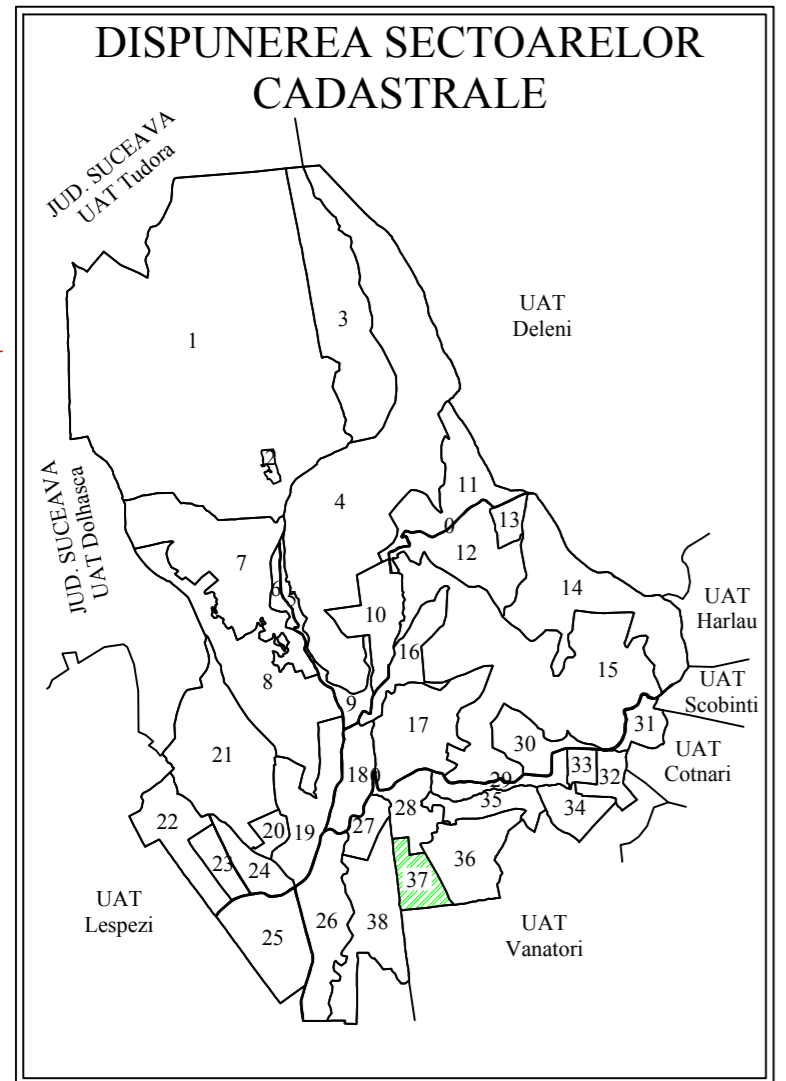

PLAN CADASTRAL

U.A.T. COM. SIREȚEL, JUD. IAȘI,

SECTOR NR. 37

SCARA 1:2000

SISTEM DE PROIECȚIE STEREO-70

UAT SIREȚEL
SECTOR 38

UAT SIREȚEL
SECTOR 28

UAT SIREȚEL
SECTOR 36

UAT SIREȚEL
SECTOR 38

UAT VÂNĂTORI

LEGENDA:

Sector cadastral	— (green line)
Limita imobil	— (black line)
Limita UAT	— (red line)
Limita parcela	- - - (dashed line)
Limita constructie	— (grey line)
Numar sector	37 (yellow circle)
ID imobil	163
Categorie folosinta	1A (pink)