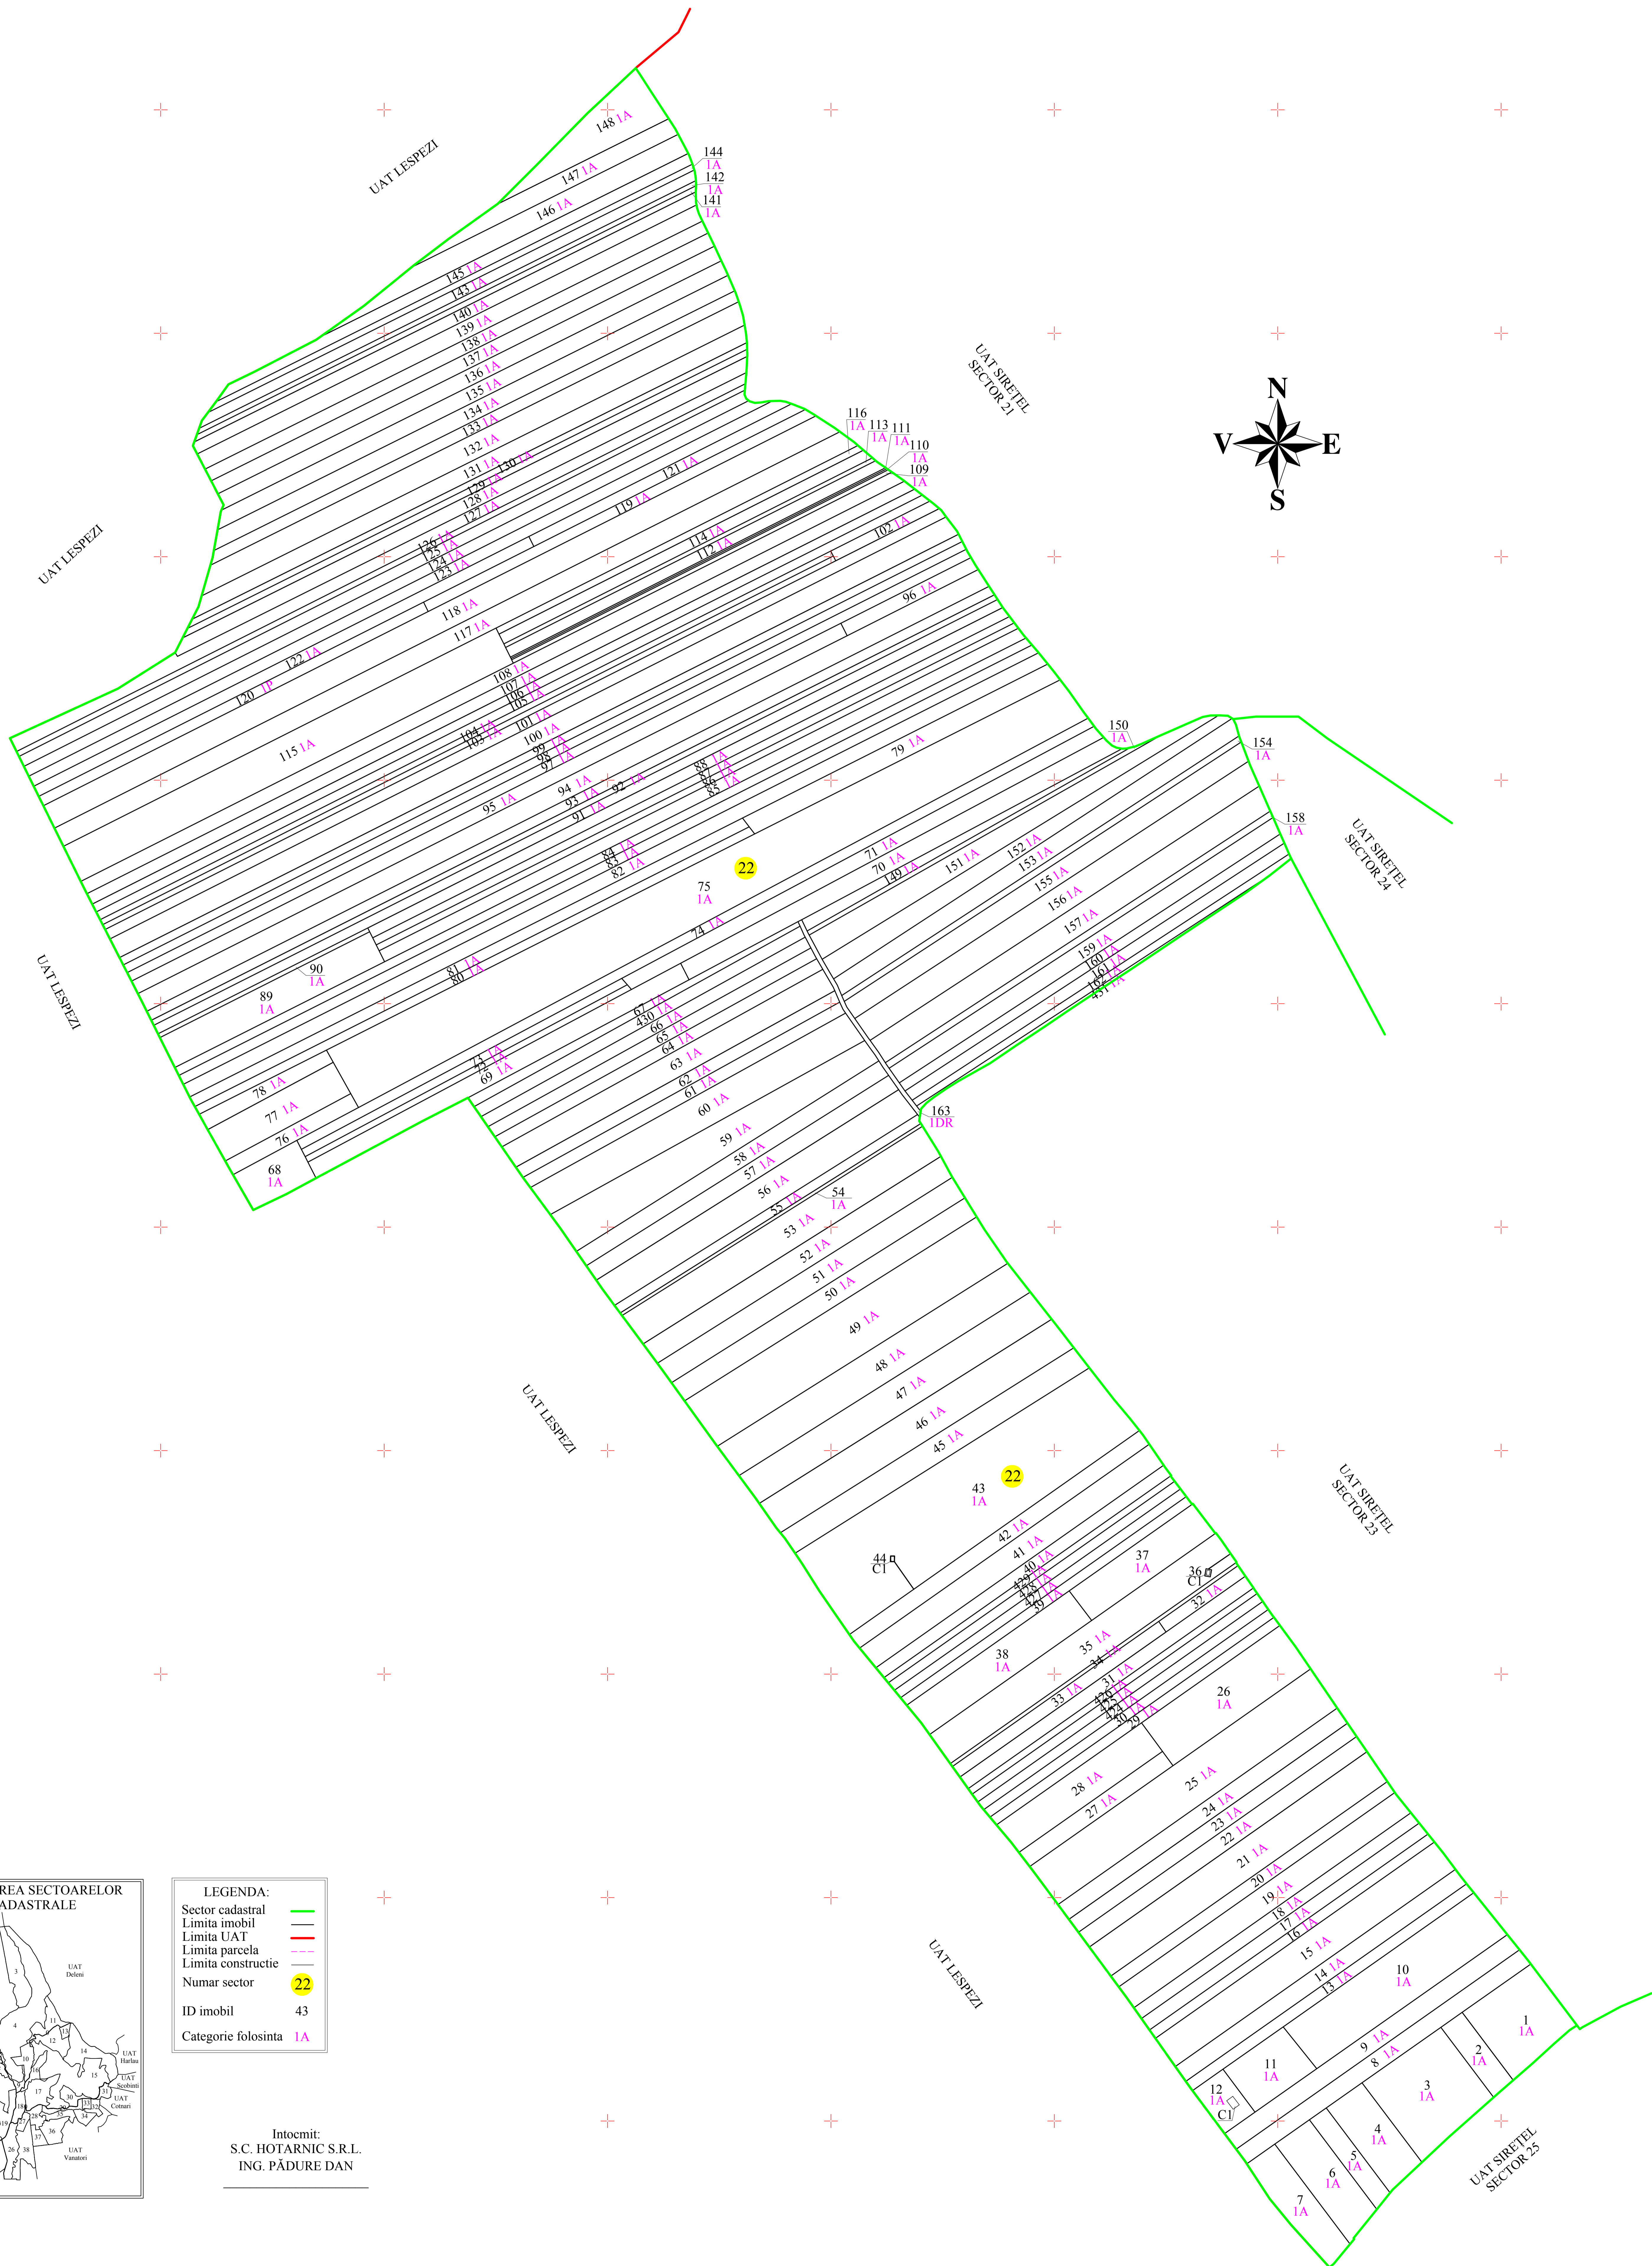

PLAN CADASTRAL
U.A.T. COM. SIREȚEL, JUD. IAȘI,
SECTOR NR. 22
 SCARA 1:2000
 SISTEM DE PROIECȚIE STEREO-70

LEGENDA:

Sector cadastral	— (green line)
Limita imobil	— (black line)
Limita UAT	— (red line)
Limita parcela	— (dashed black line)
Limita constructie	— (dashed grey line)
Numar sector	22 (yellow circle)
ID imobil	43
Categorie folosinta	IA

Intocmit:
 S.C. HOTARNIC S.R.L.
 ING. PĂDURE DAN