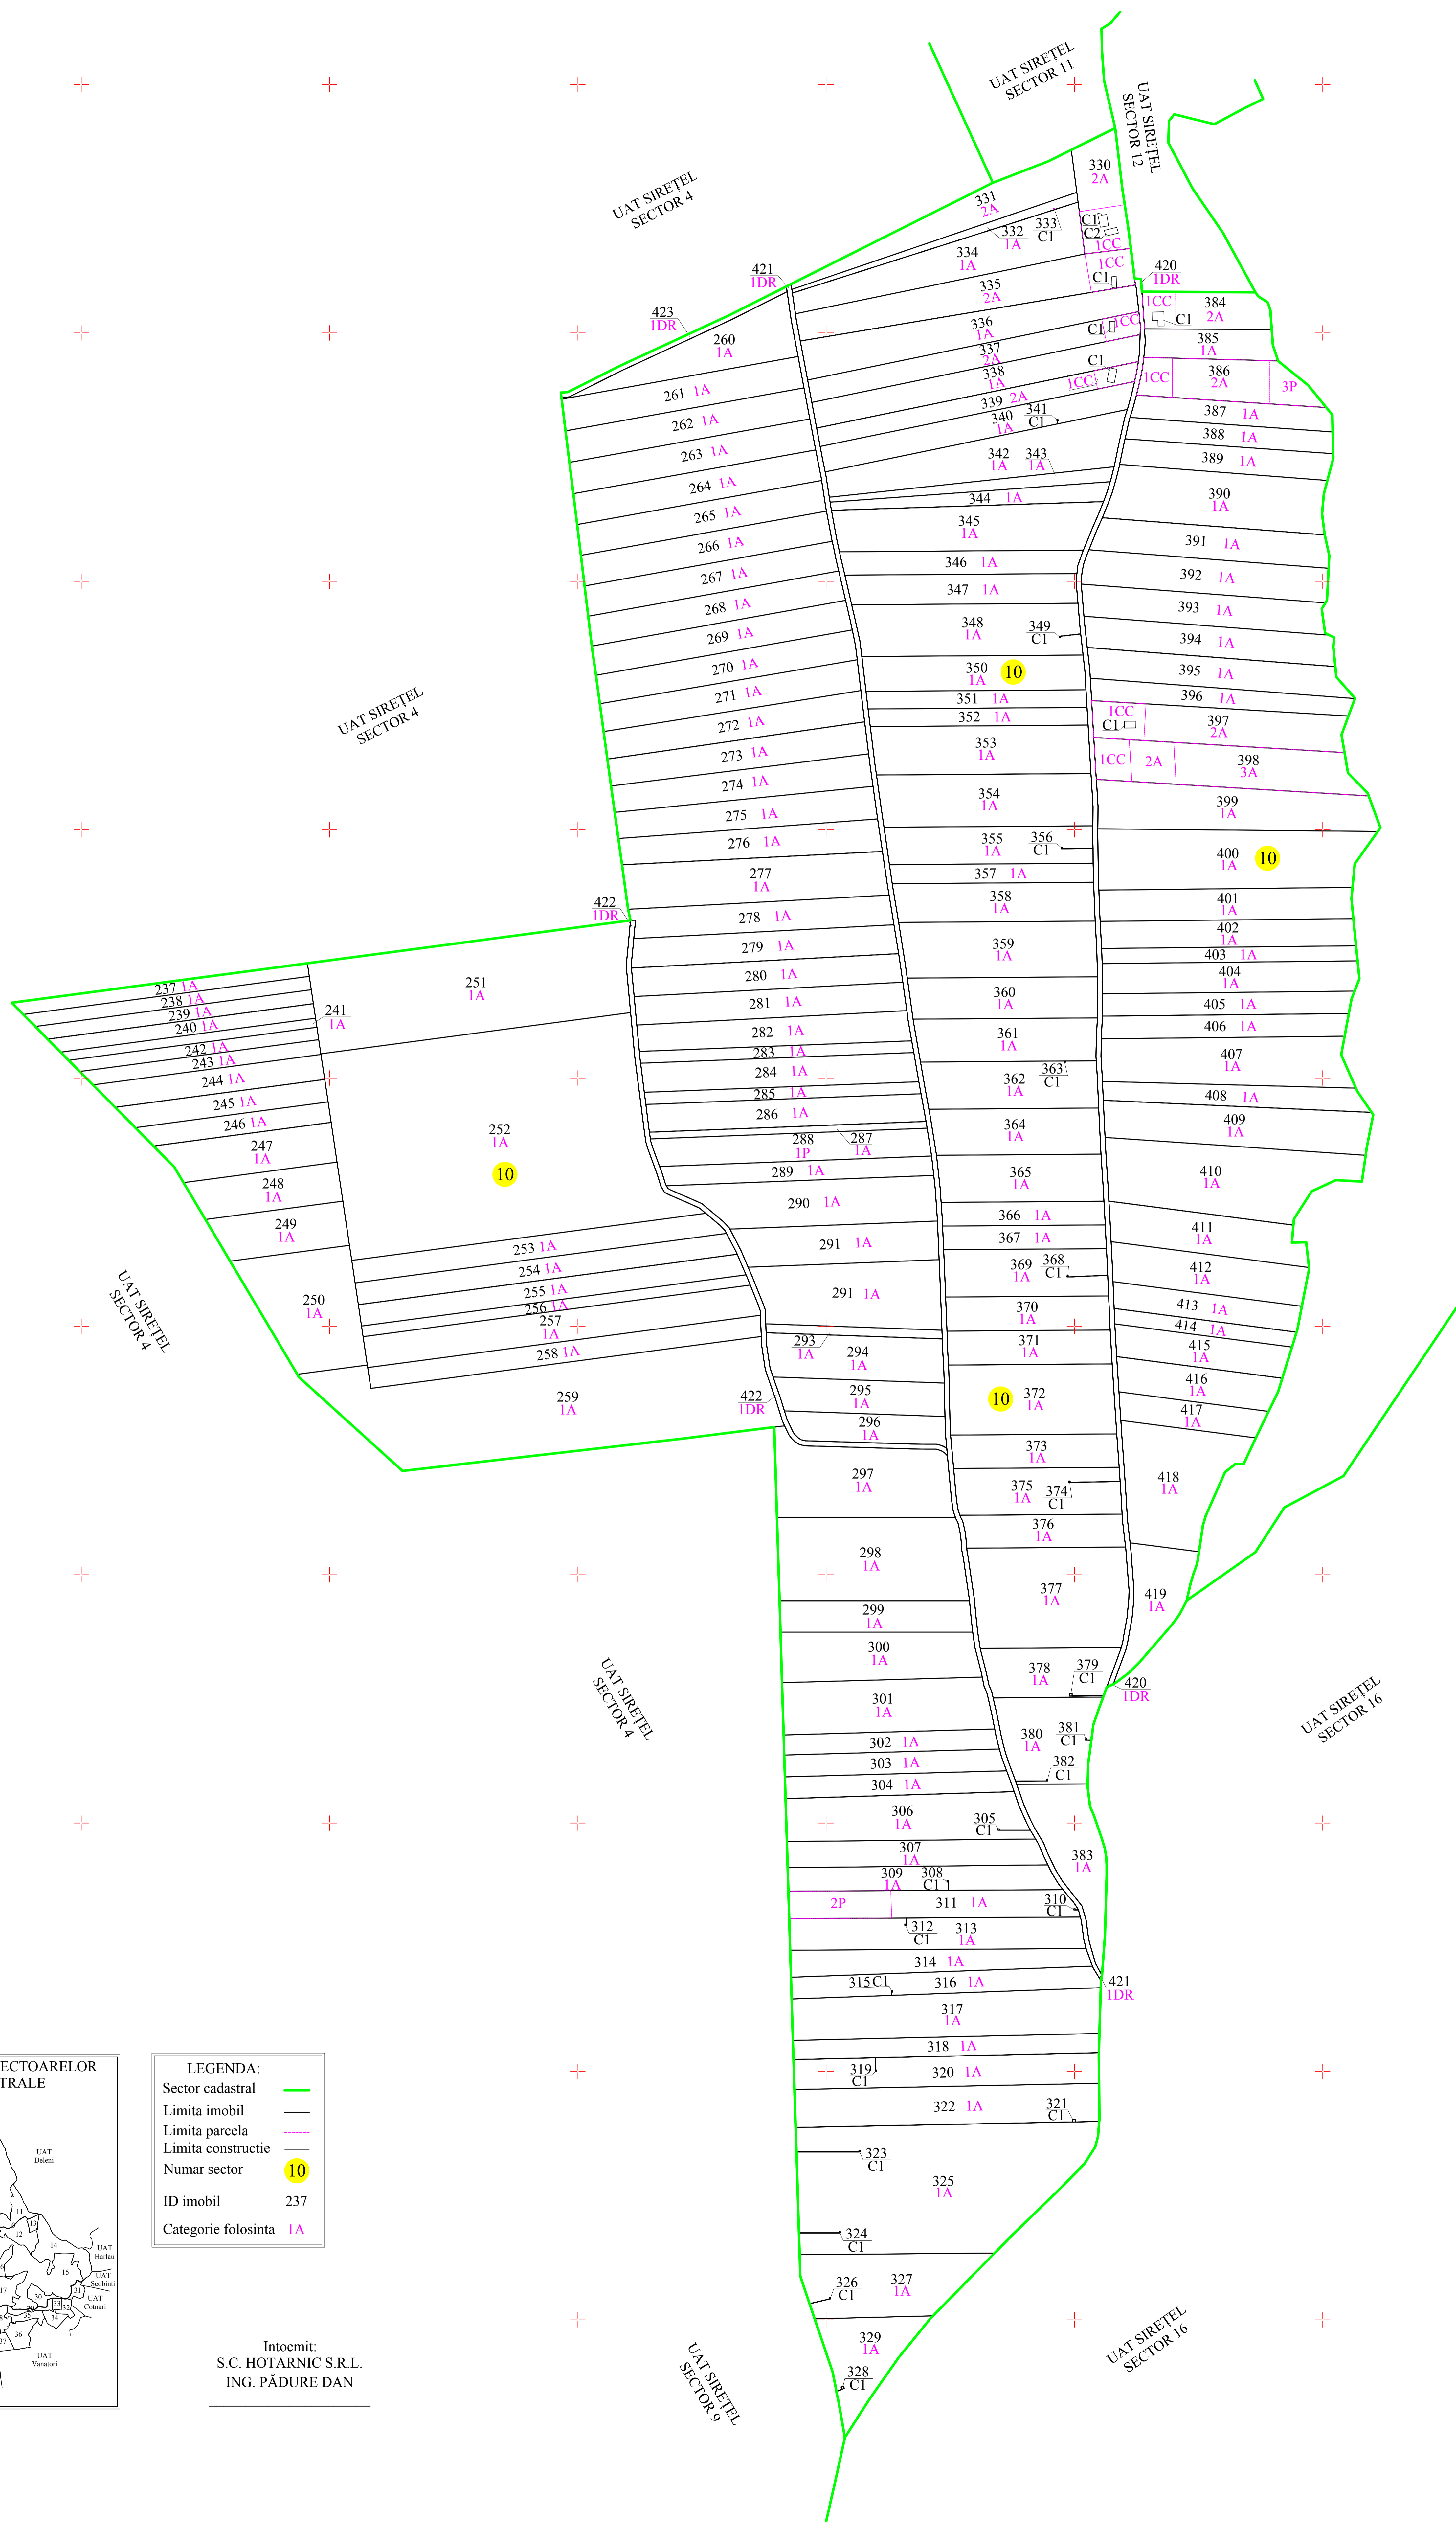

PLAN CADASTRAL
U.A.T. COM. SIREȚEL, JUD. IAȘI,
SECTOR NR. 10
 SCARA 1:2000
 SISTEM DE PROIECȚIE STEREO-70

LEGENDA:

Sector cadastral	— (green line)
Limita imobil	— (black line)
Limita parcela	— (dotted line)
Limita constructie	— (dashed line)
Numar sector	10 (yellow circle)
ID imobil	237
Categorie folosinta	IA