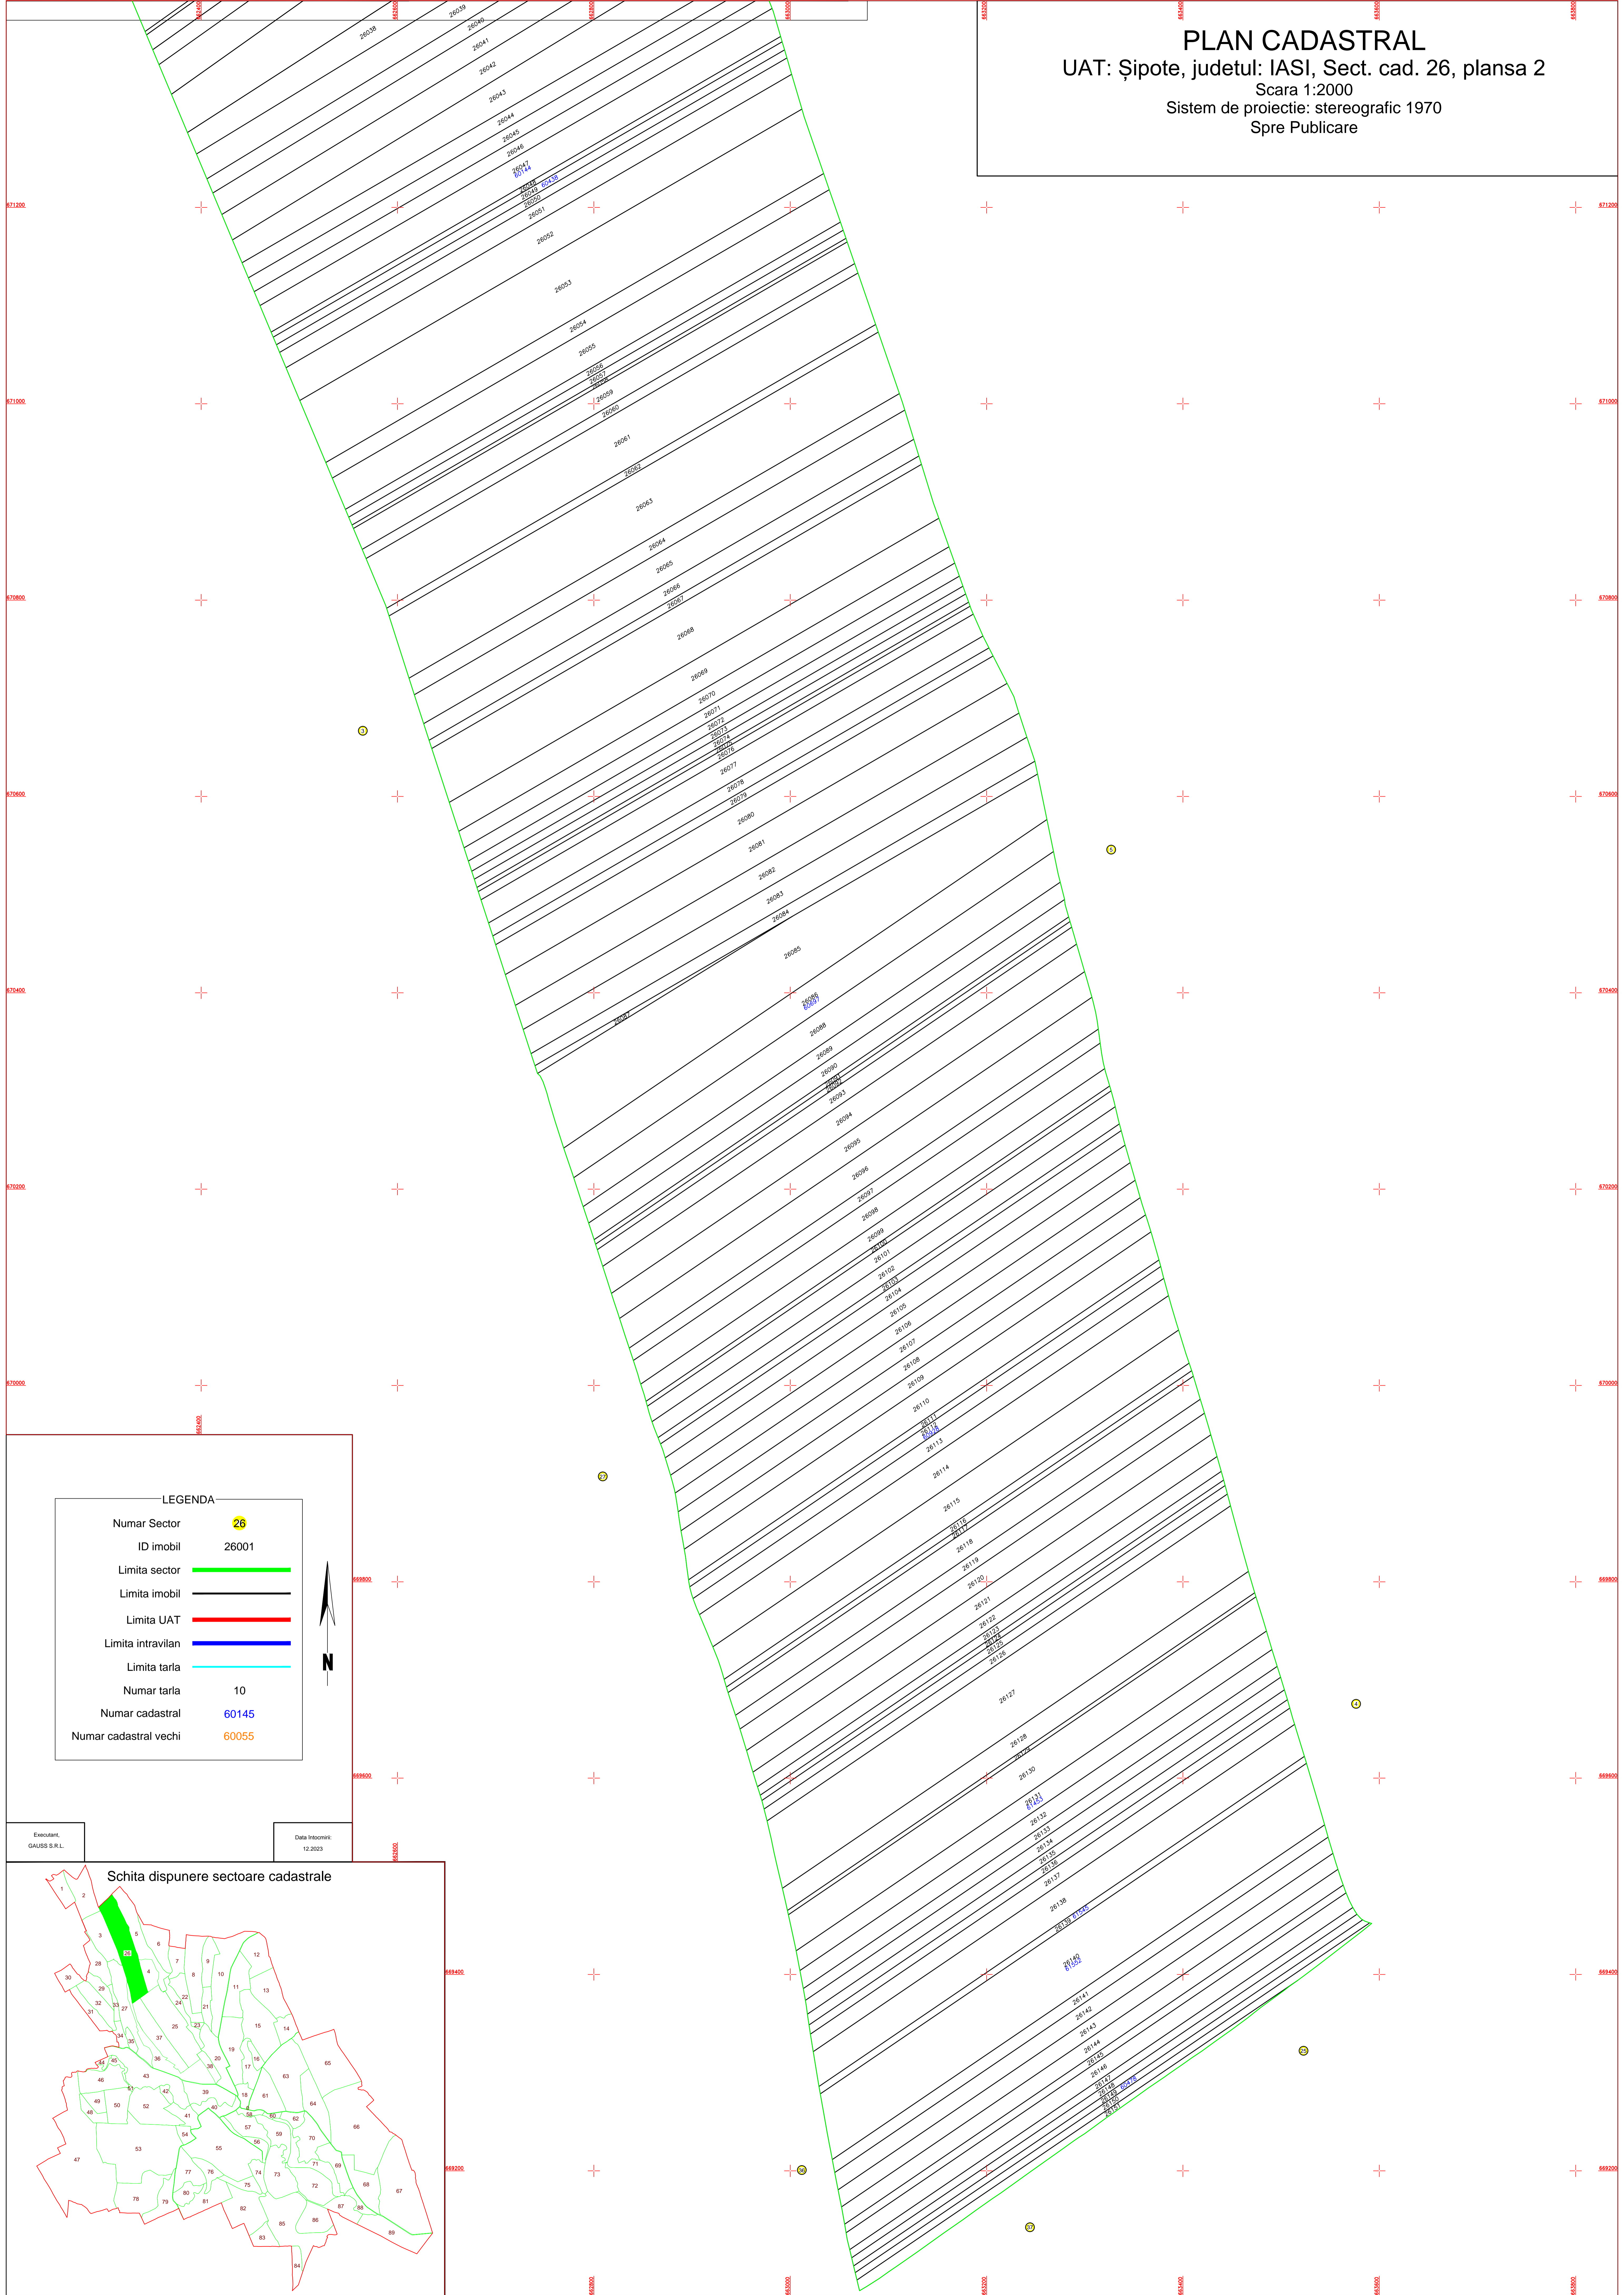

PLAN CADASTRAL
UAT: Șipote, județul: IASI, Sect. cad. 26, plansa 2
Scara 1:2000
Sistem de proiectie: stereografic 1970
Spre Publicare

LEGENDA

Numar Sector	26
ID imobil	26001
Limita sector	
Limita imobil	
Limita UAT	
Limita intravilan	
Limita tarla	
Numar tarla	10
Numar cadastral	60145
Numar cadastral vechi	60055

Executant:
GAUSS S.R.L.

Data Inlocuiri:
12.2023