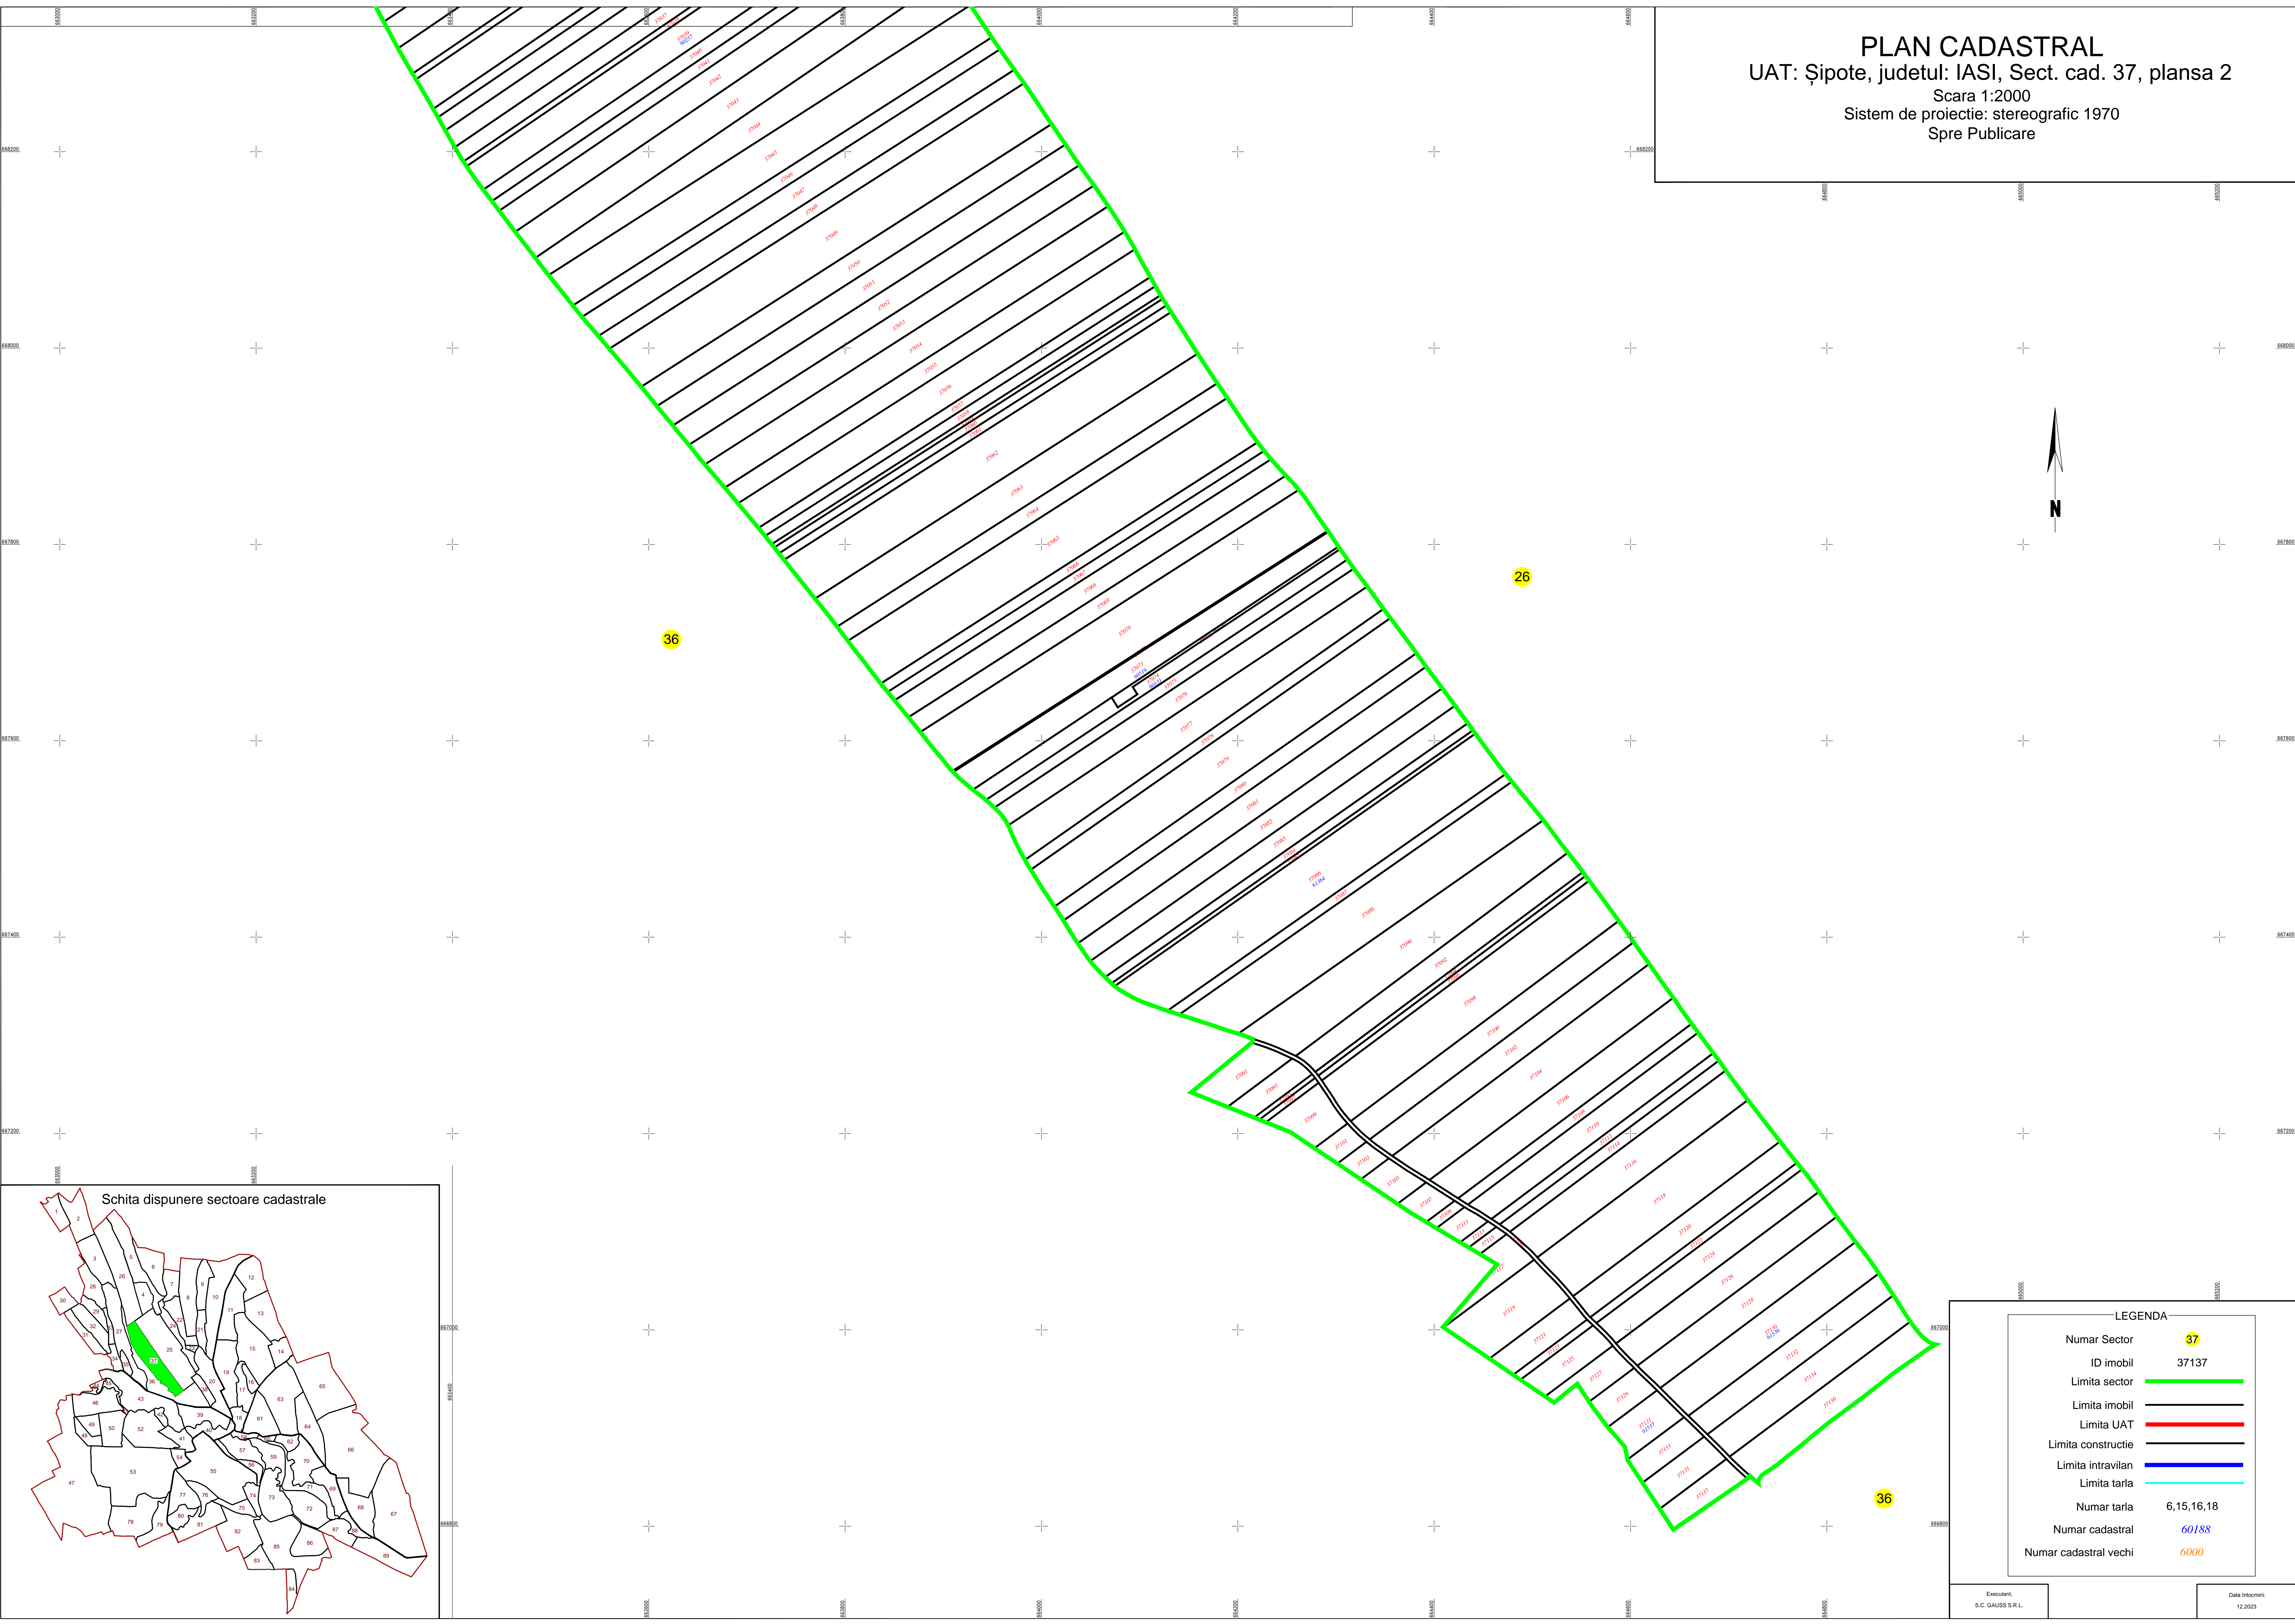

PLAN CADASTRAL
 UAT: Șipote, județul IASI, Sect. cad. 37, plansa 2
 Scara 1:2000
 Sistem de proiectie: stereografic 1970
 Spre Publicare

LEGENDA

Numar Sector	37
ID imobil	37137
Limita sector	
Limita imobil	
Limita UAT	
Limita constructie	
Limita intravilan	
Limita tarla	
Numar tarla	6,15,16,18
Numar cadastral	60188
Numar cadastral vechi	6000