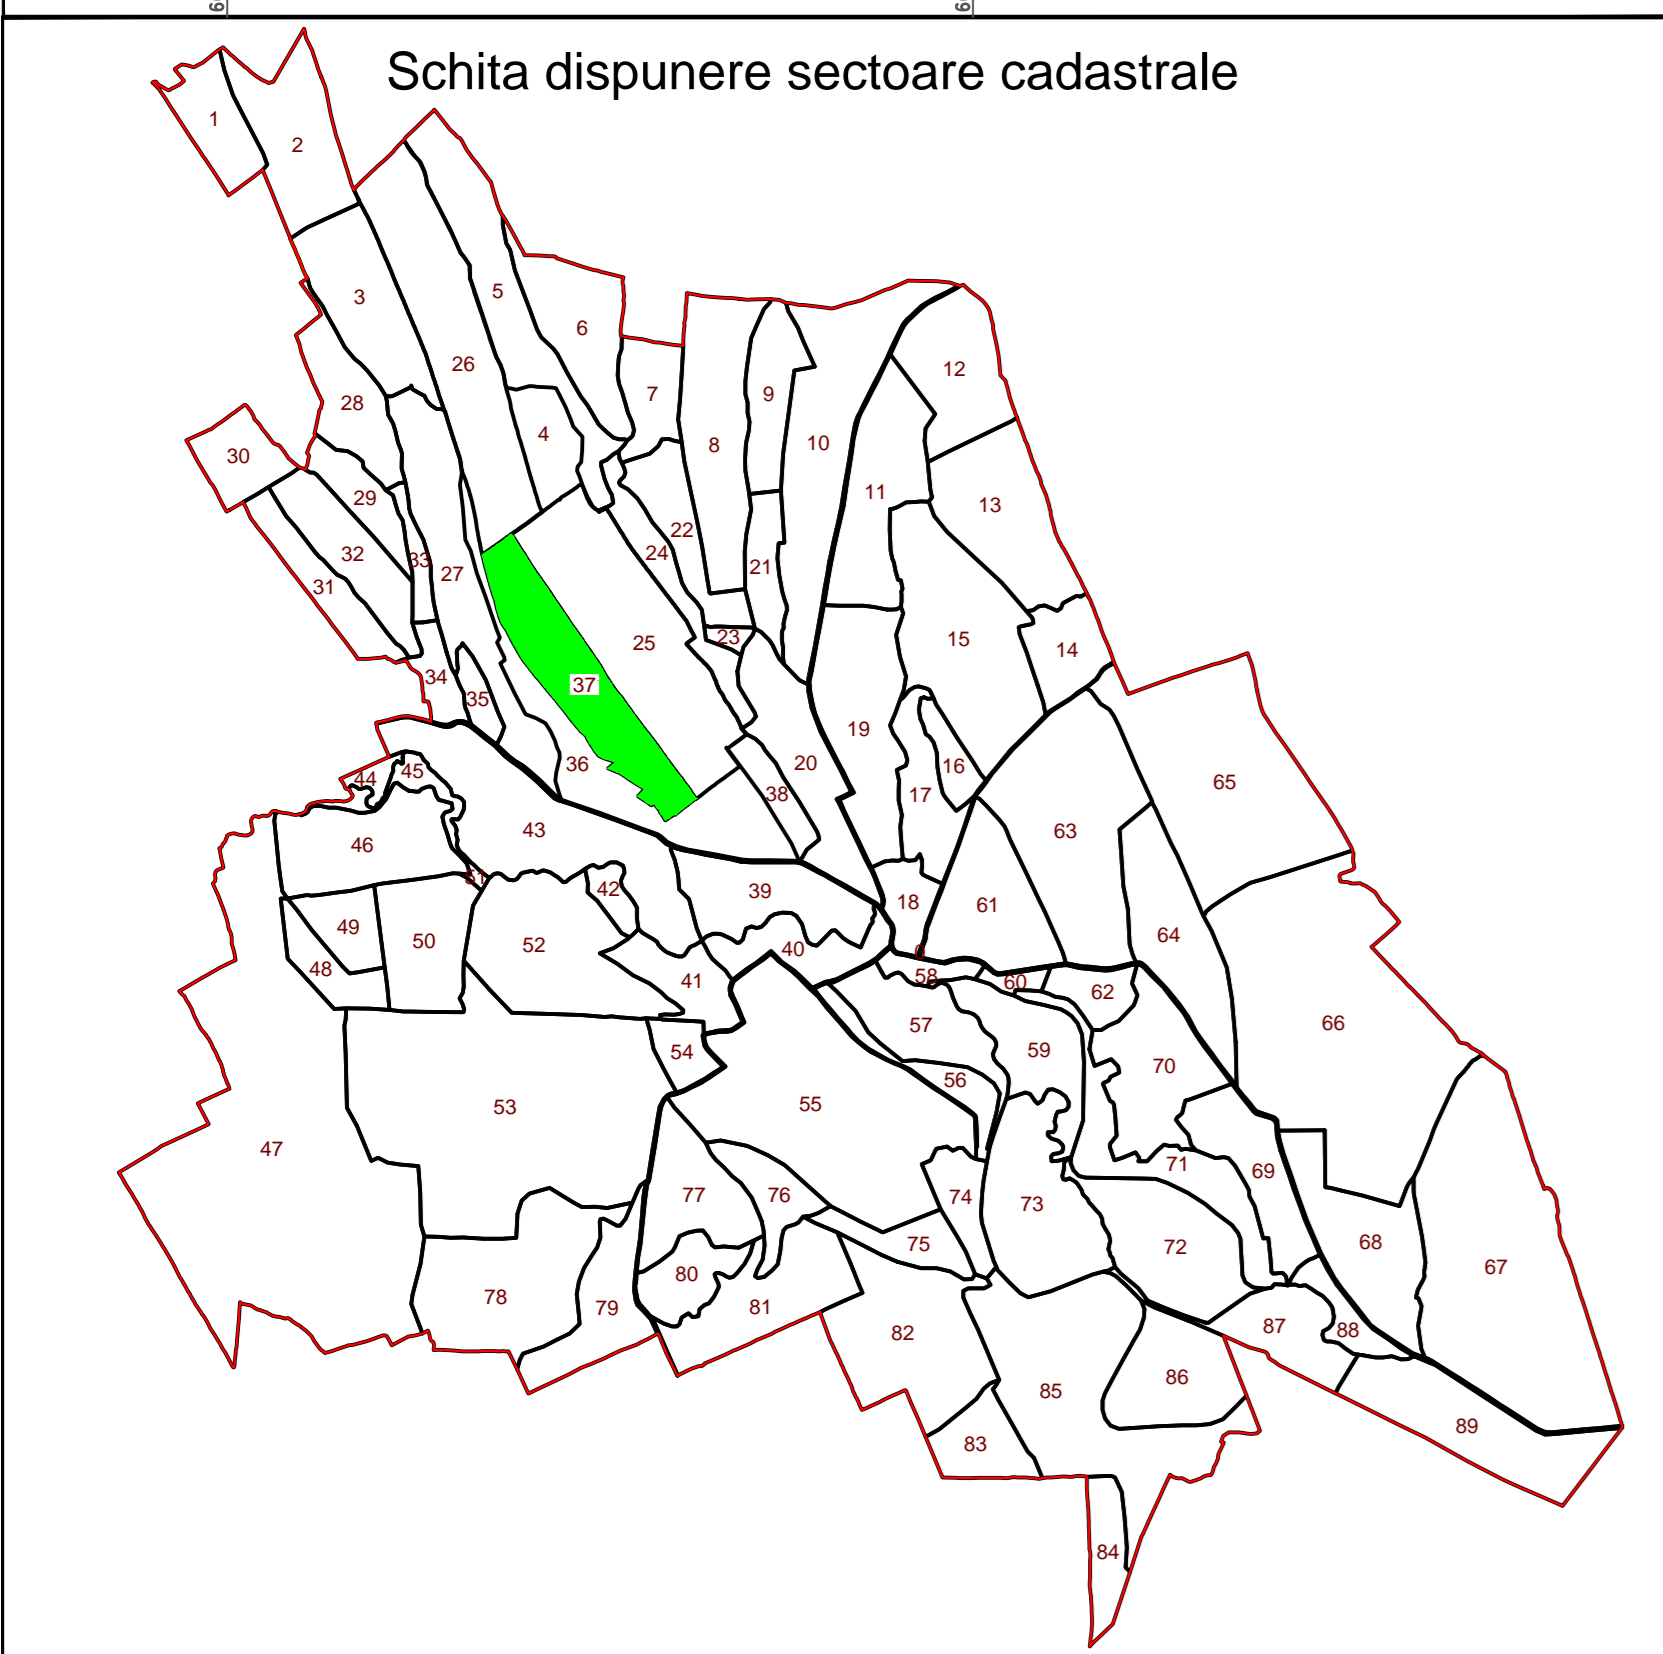

PLAN CADASTRAL
 UAT: Șipote, județul IASI, Sect. cad. 37, plansa 2
 Scara 1:2000
 Sistem de proiectie: stereografic 1970
 Spre Publicare

LEGENDA

Numar Sector	37
ID imobil	37137
Limita sector	
Limita imobil	
Limita UAT	
Limita constructie	
Limita intravilan	
Limita tarla	
Numar tarla	6,15,16,18
Numar cadastral	60188
Numar cadastral vechi	6000