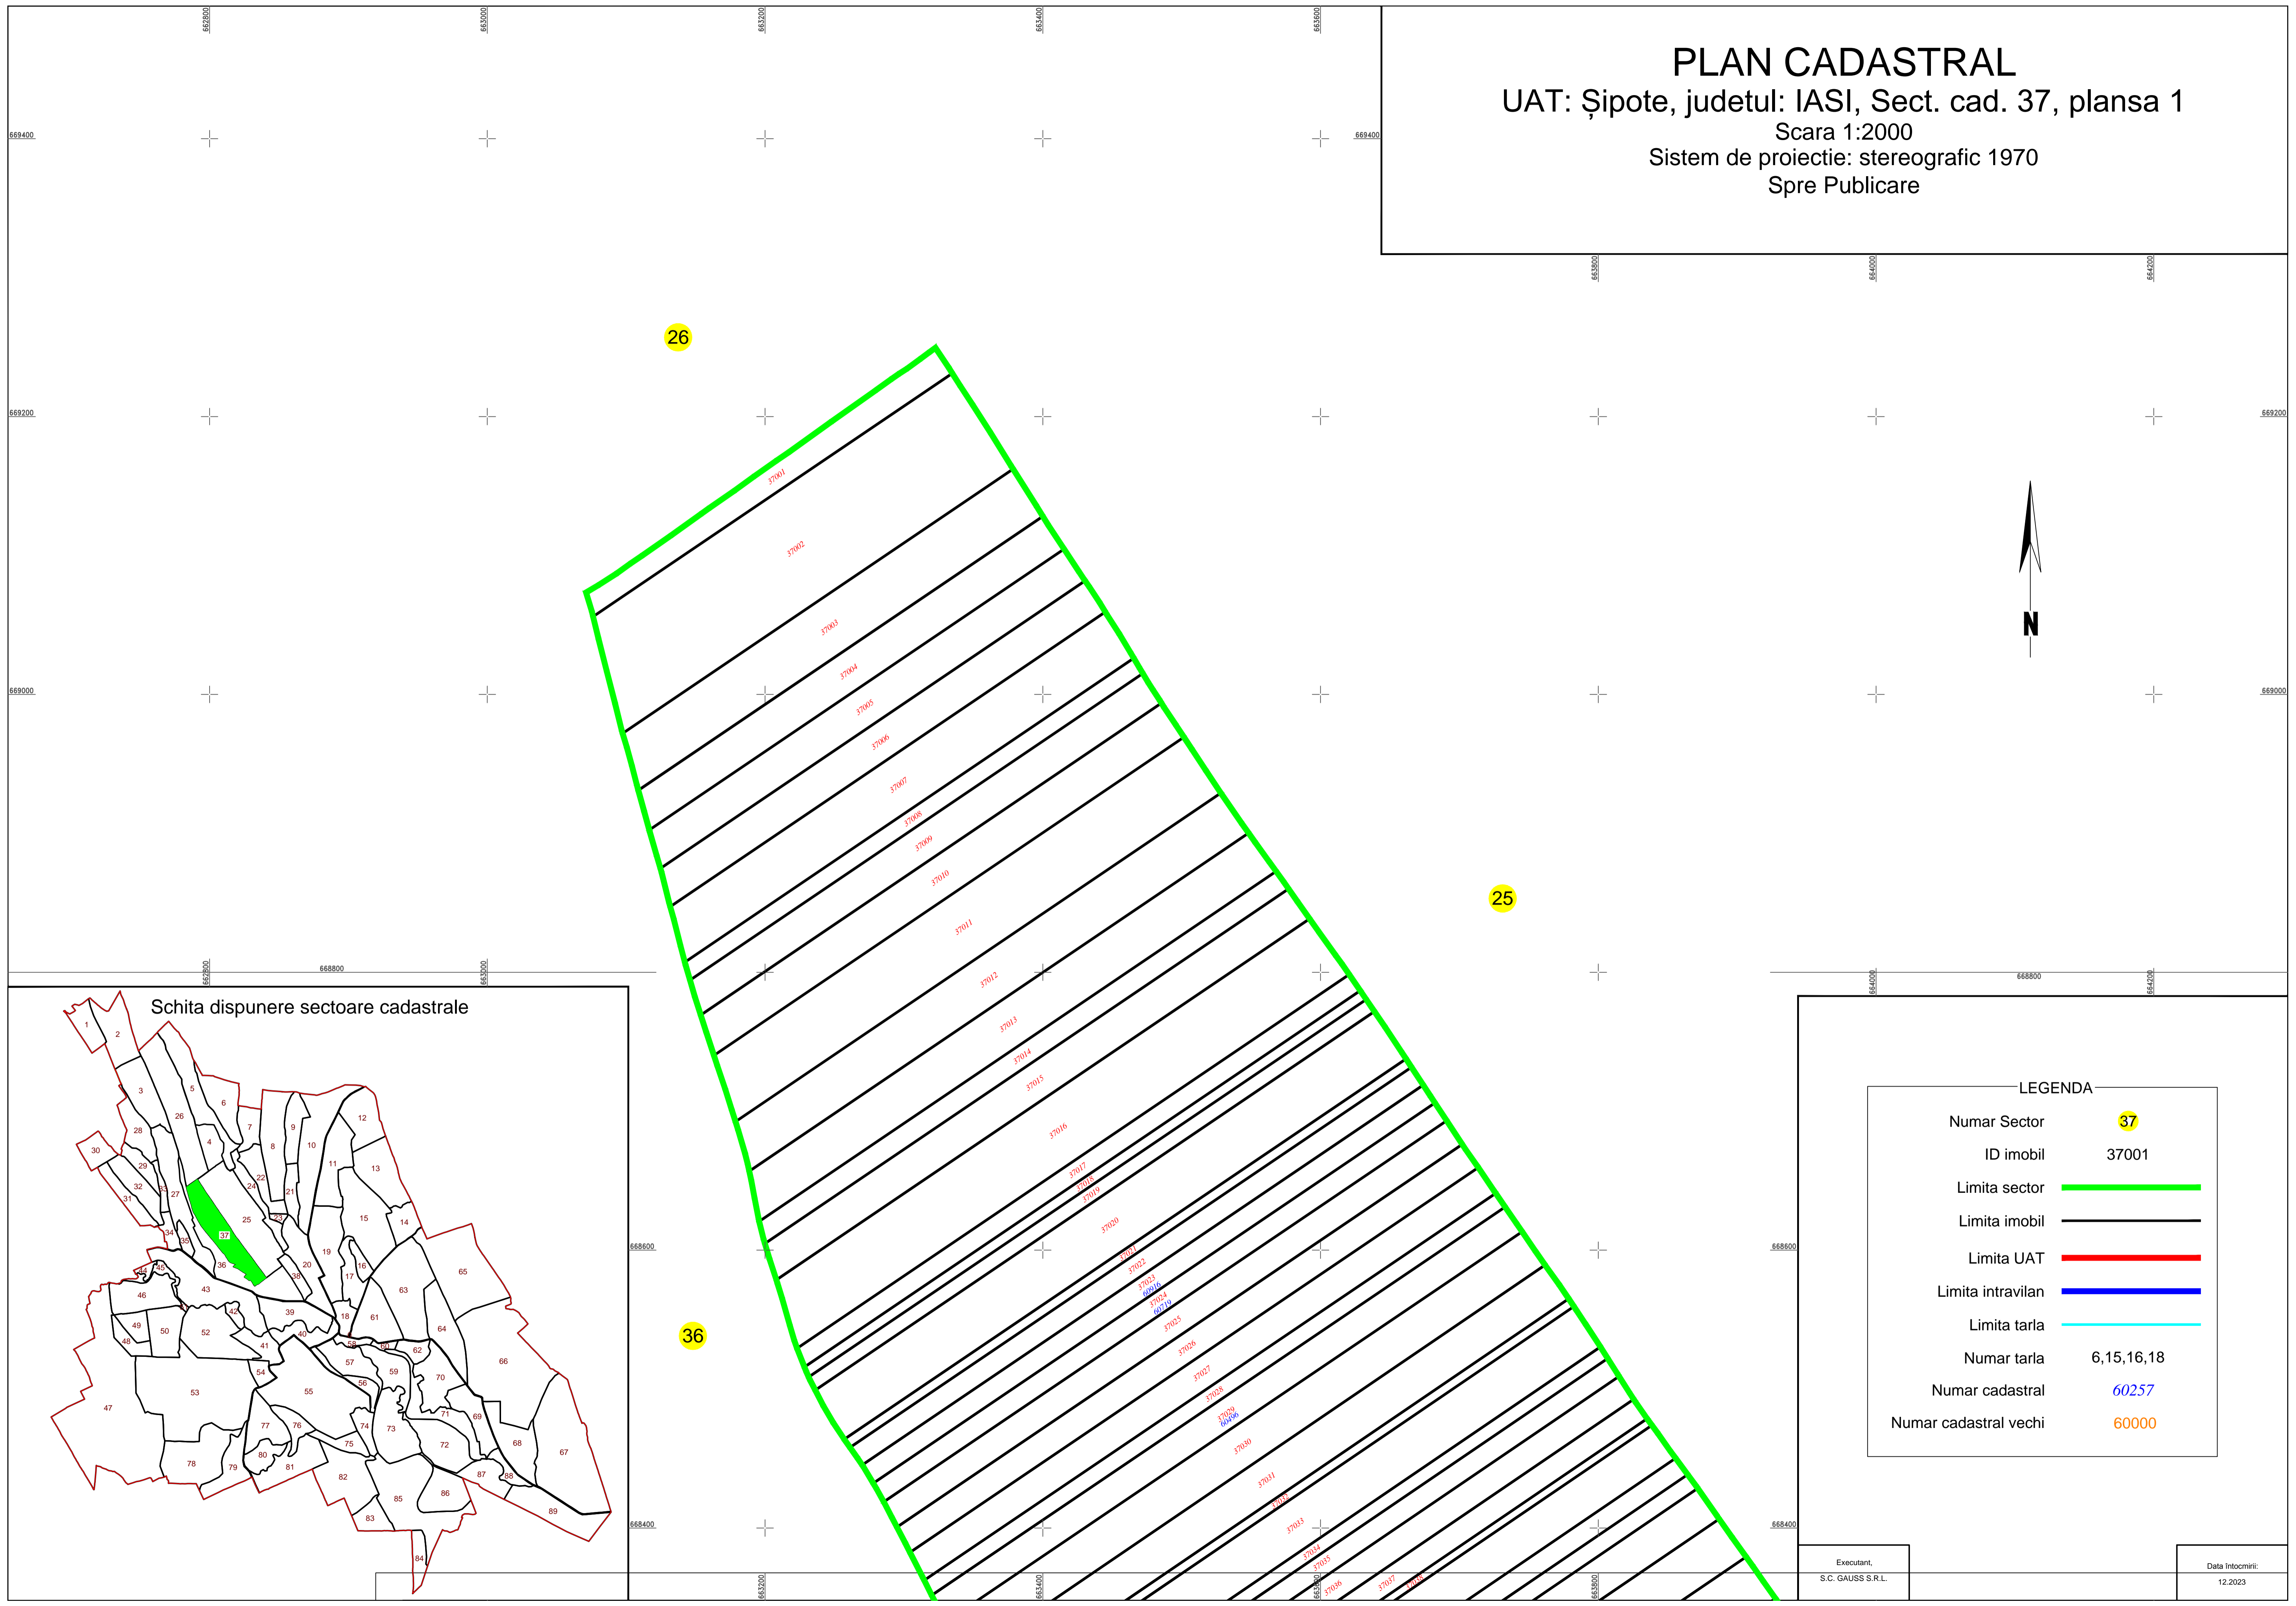

PLAN CADASTRAL

UAT: Șipote, judetul: IASI, Sect. cad. 37, plansa 1
 Scara 1:2000
 Sistem de proiectie: stereografic 1970
 Spre Publicare

LEGENDA

Numar Sector	37
ID imobil	37001
Limita sector	
Limita imobil	
Limita UAT	
Limita intravilan	
Limita tarla	
Numar tarla	6,15,16,18
Numar cadastral	60257
Numar cadastral vechi	60000

Executant,
S.C. GAUSS S.R.L.

Data Intocmirii:
12.2023