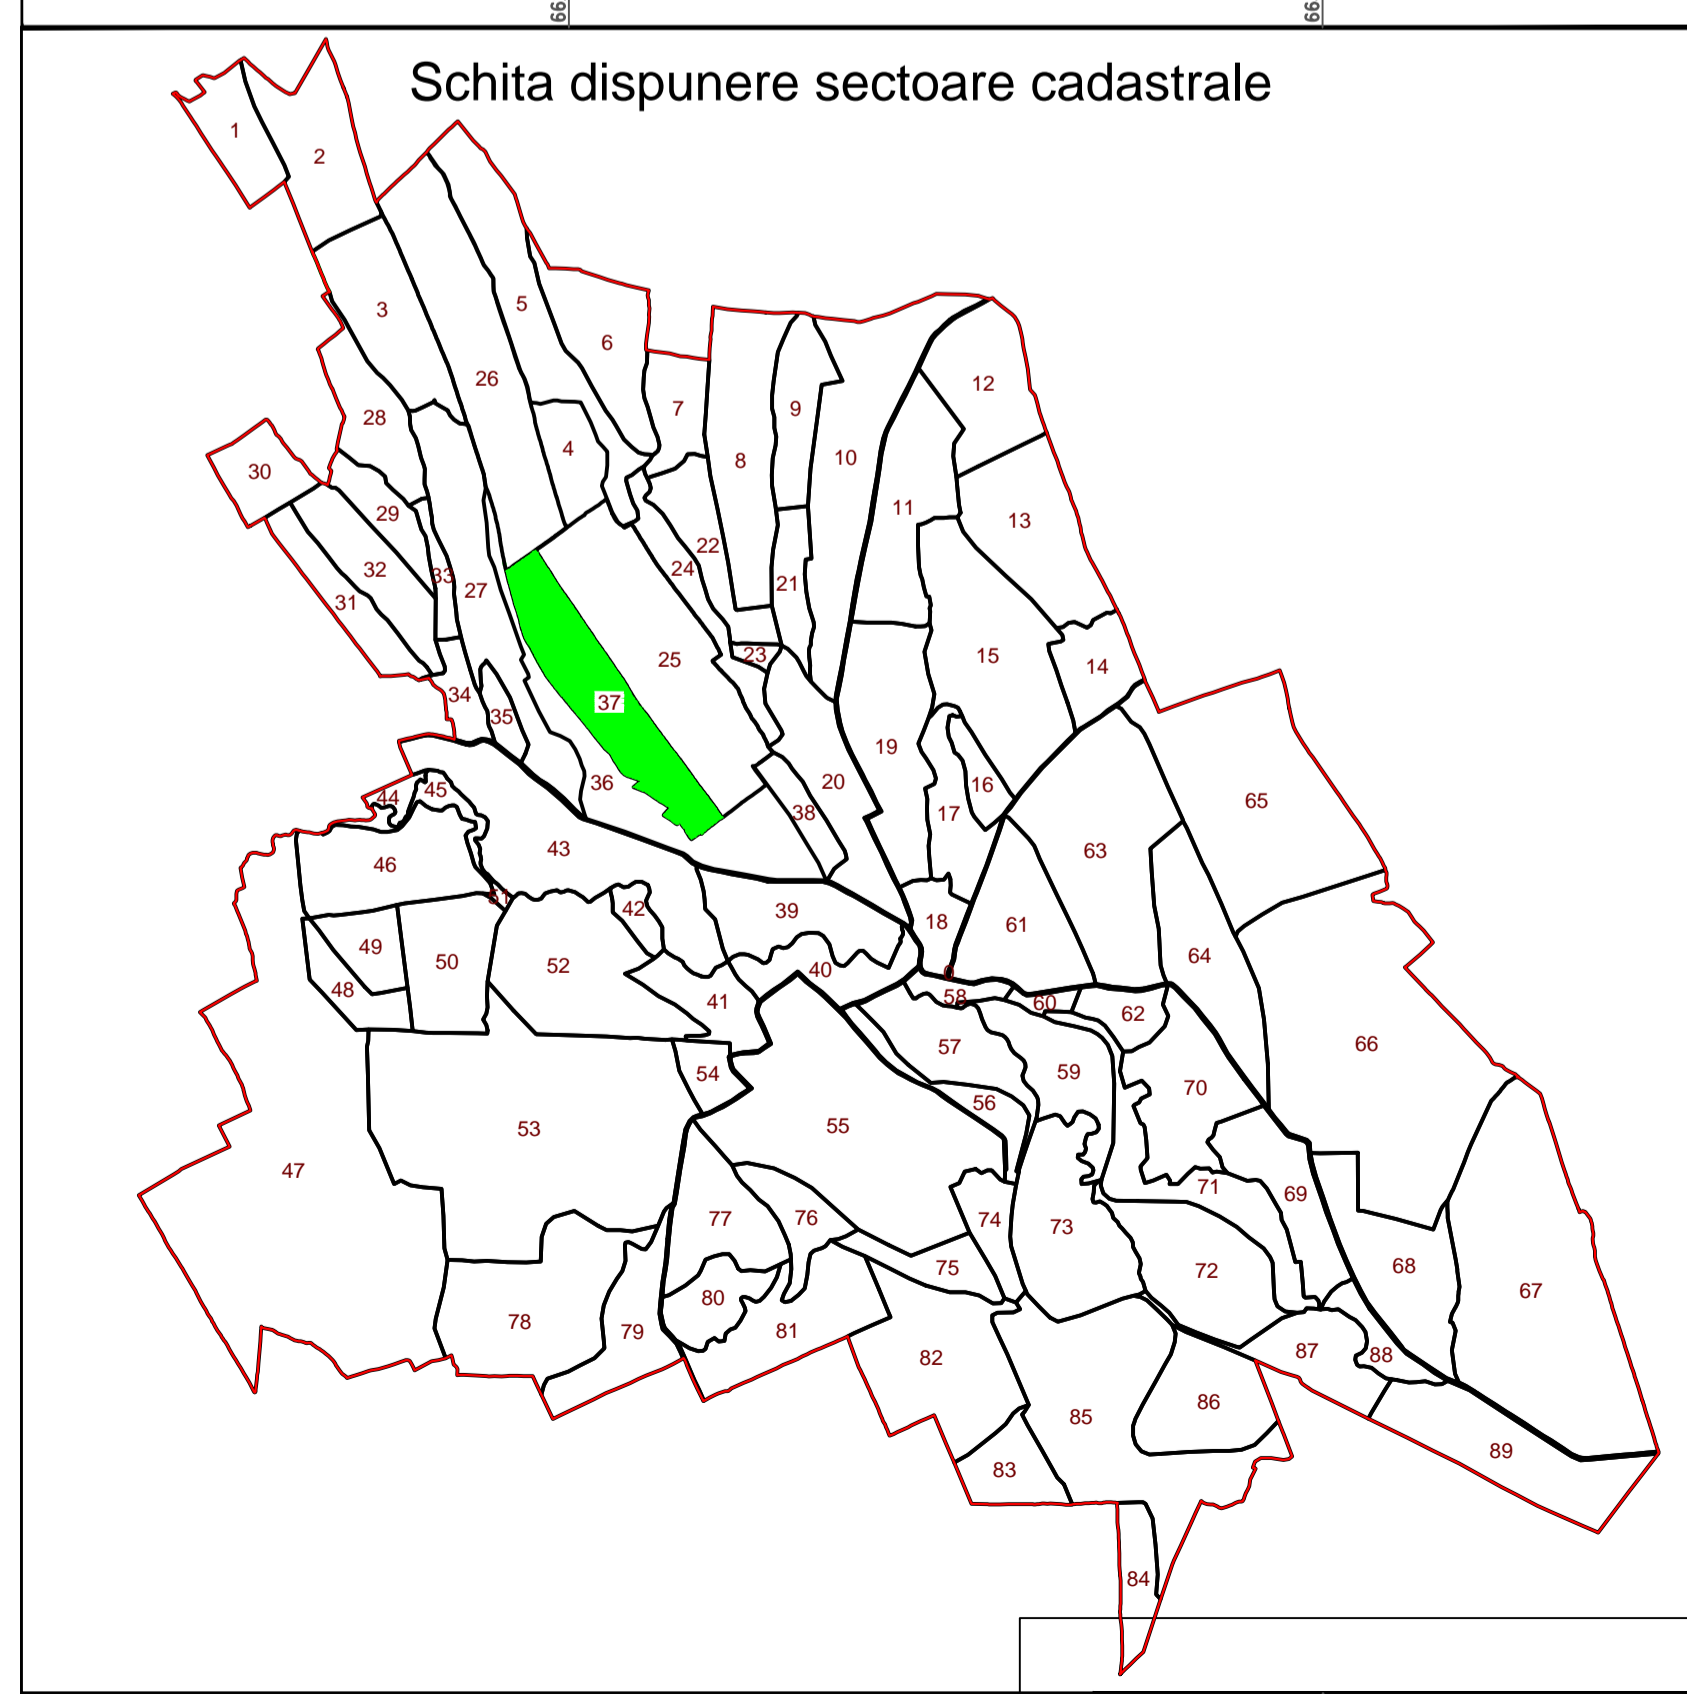

PLAN CADASTRAL

UAT: Șipote, judetul: IASI, Sect. cad. 37, plansa 1
 Scara 1:2000
 Sistem de proiectie: stereografic 1970
 Spre Publicare

LEGENDA

Numar Sector	37
ID imobil	37001
Limita sector	
Limita imobil	
Limita UAT	
Limita intravilan	
Limita tarla	
Numar tarla	6,15,16,18
Numar cadastral	60257
Numar cadastral vechi	60000