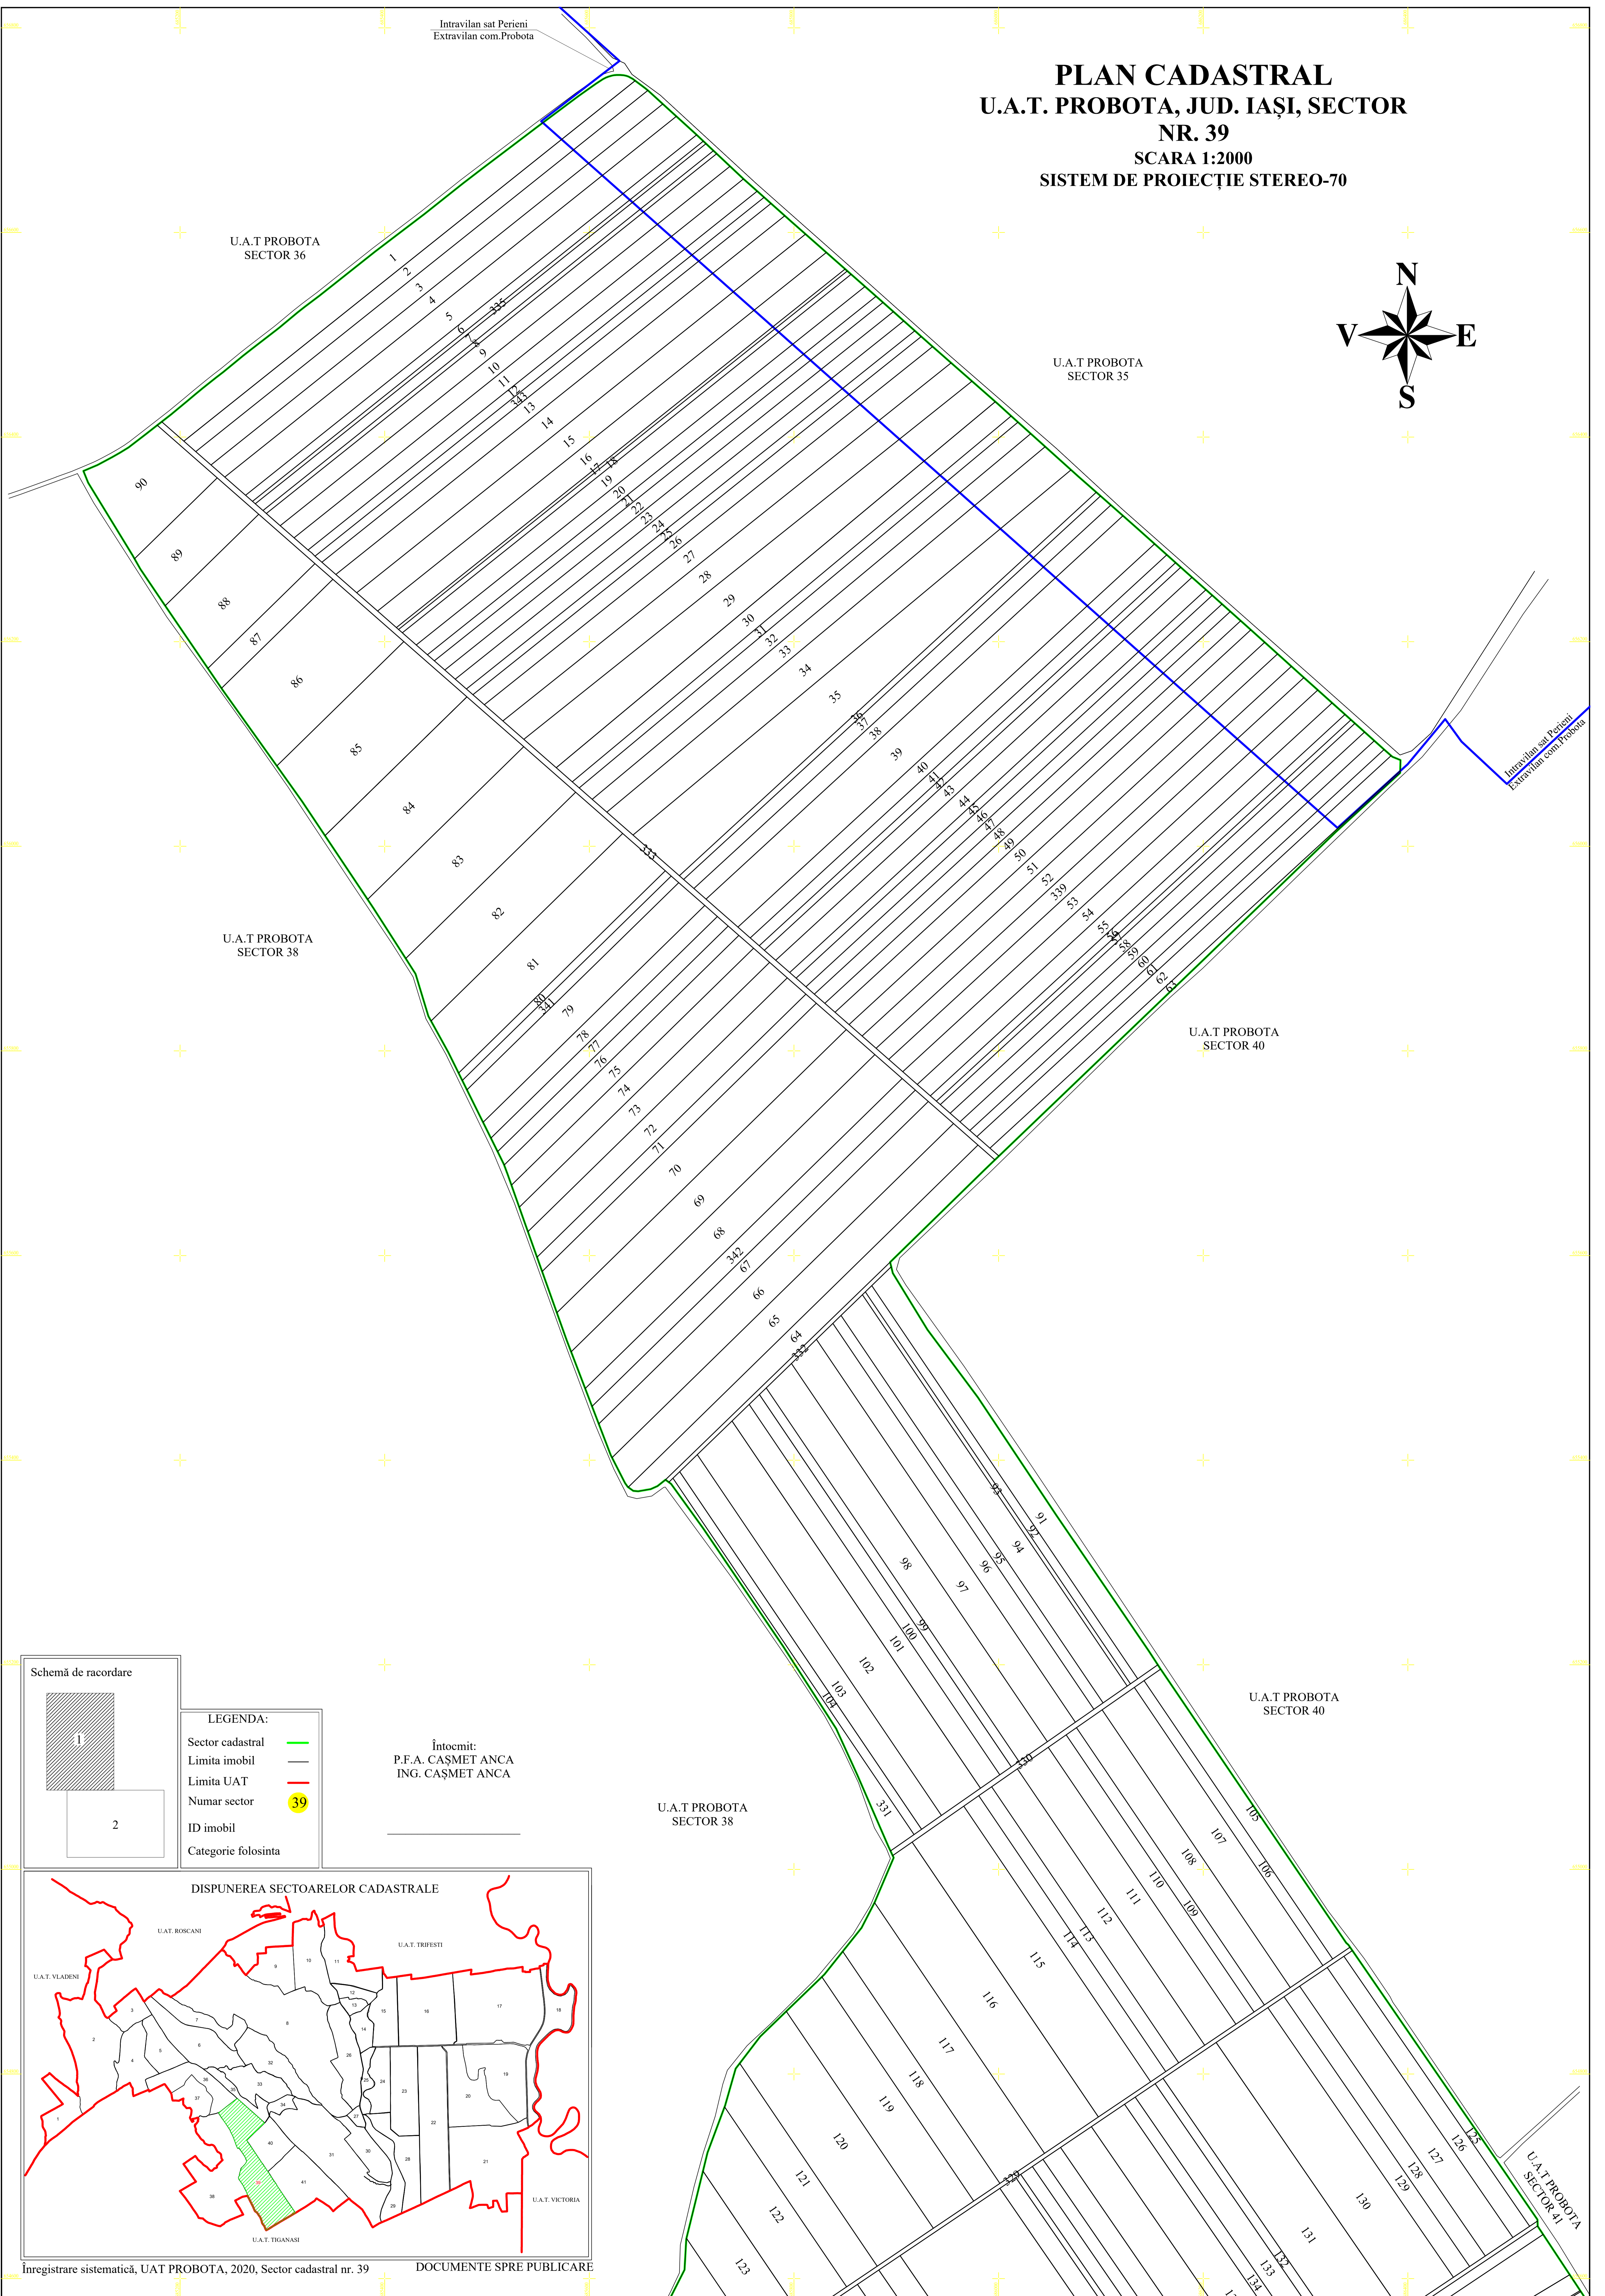

PLAN CADASTRAL
U.A.T. PROBOTA, JUD. IAȘI, SECTOR
NR. 39
SCARA 1:2000
SISTEM DE PROIEȚIE STEREO-70

Schemă de racordare

LEGENDA:

- Sector cadastral
- Limita imobil
- Limita UAT
- Numar sector
- ID imobil
- Categorie folosinta

Întocmit:
P.F.A. CAȘMET ANCA
ING. CAȘMET ANCA

U.A.T. PROBOTA
SECTOR 38

U.A.T. PROBOTA
SECTOR 40

DISPUNEREA SECTOARELOR CADASTRALE