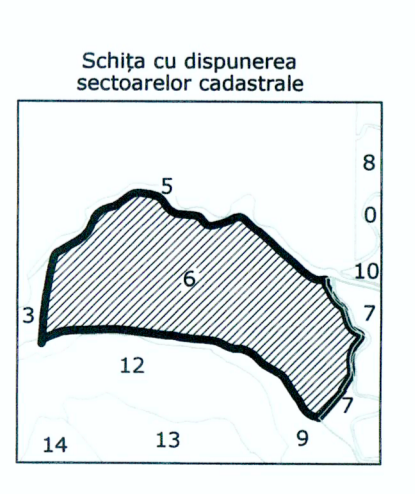

PLAN CADASTRAL
UAT: POPRICANI, JUDEȚUL IAȘI
Sector cadastral: 6
Scara 1:2000
Sistem de Proiecție: STEREO '70

Ing. Tudorache Iulian-Dorel
Semiătura:
Data: Mai 2015

Spre publicare