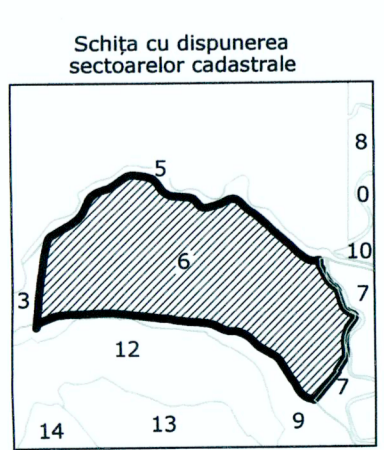

PLAN CADASTRAL
UAT: POPRICANI, JUDEȚUL IAȘI
Sector cadastral: 6
Scara 1:2000
Sistem de Proiecție: STEREO '70

Legendă

—	Limită sector cadastral
—	Limită imobil
6	Nr. sector cadastral
258	ID imobil

Ing. Tudorache Iulian-Dorel
Semiătura:
Data: Mai 2015

Spre publicare

PLAN CADASTRAL
UAT: POPRICANI, JUDEȚUL IAȘI
Sector cadastral: 6
Scara 1:2000
Sistem de Proiecție: STEREO '70

Legendă

	Limită sector cadastral
	Limită imobil
	Nr. sector cadastral
	ID imobil