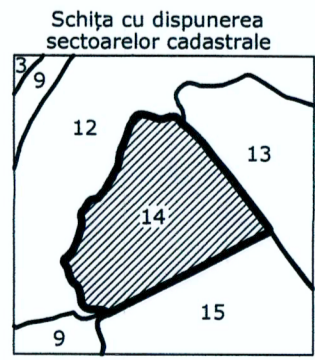

PLAN CADASTRAL
UAT: POPRICANI, JUDEȚUL IAȘI
Sector cadastral: 14
Scara 1:2000
Sistem de Proiecție: STEREO '70

Legendă

	Limită sector cadastral
	Limită imobil
	Nr. sector cadastral
	ID imobil

Intocmit,
Ing. TUDORACHE Ionel-Dorel
Semnătura: