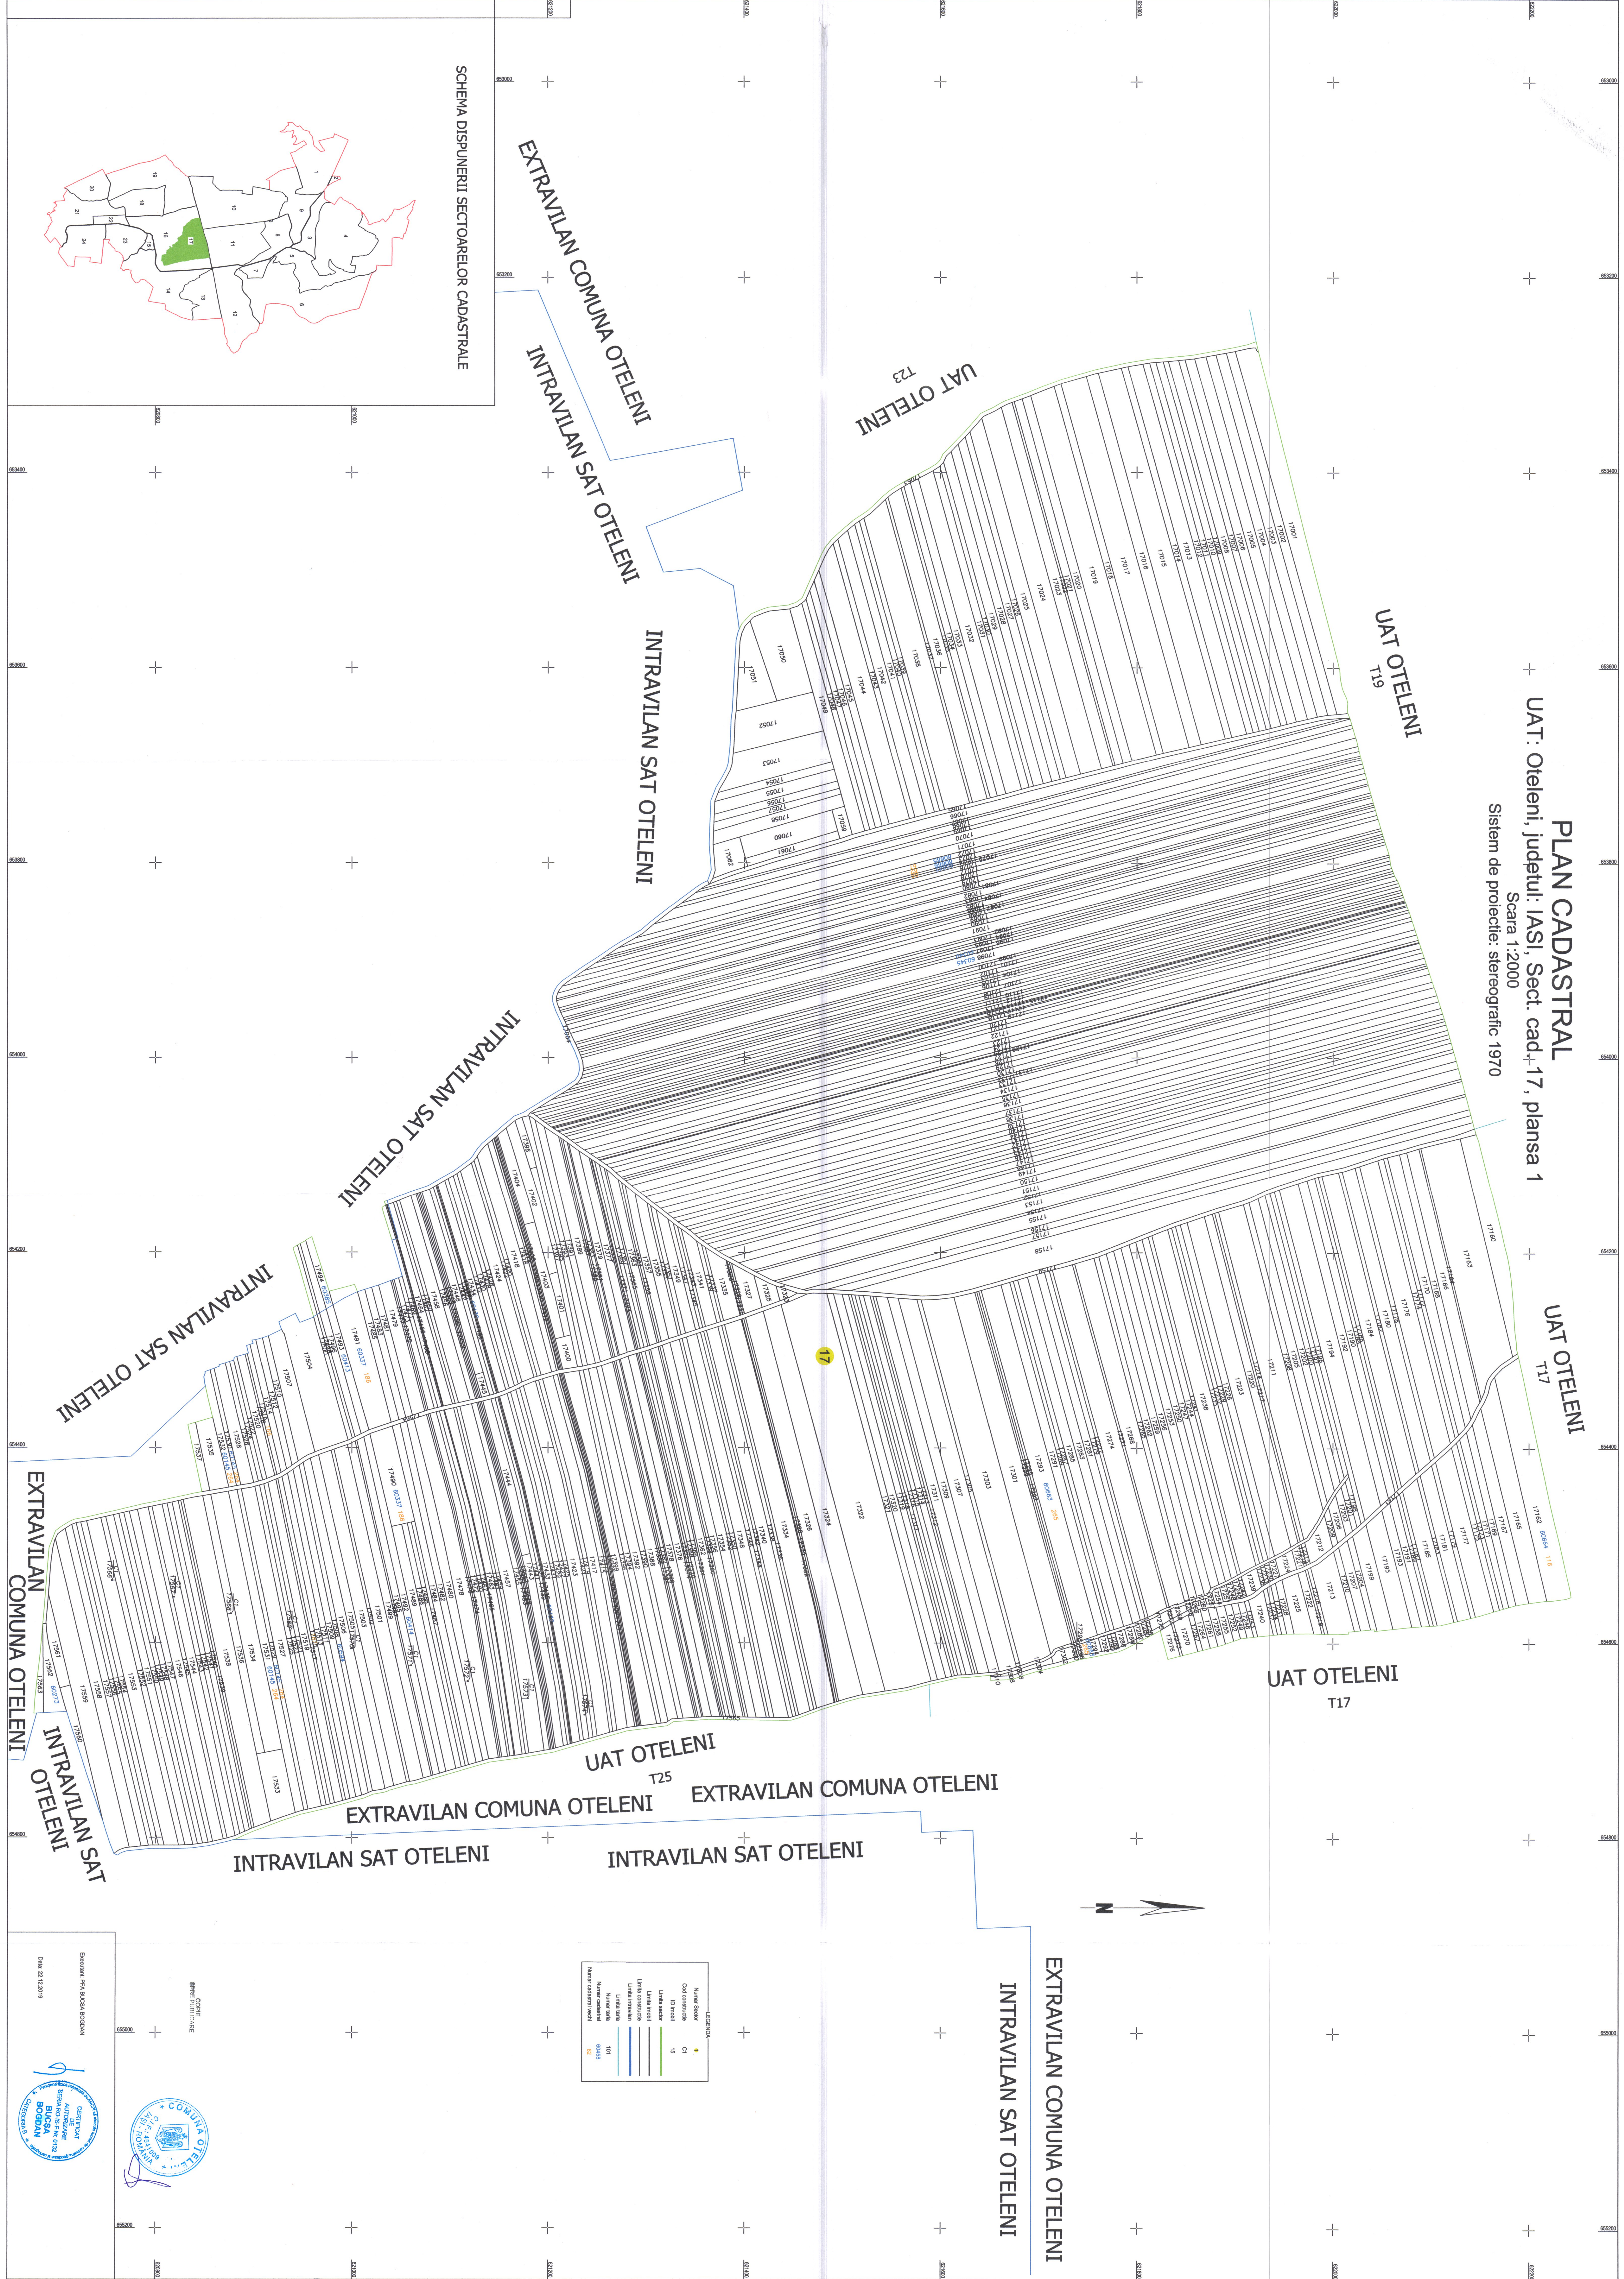

PLAN CADASTRAL

UAT: Oteleni, judetul: Iasi, Sect. cad. 17, plansa 1

Scara 1:2000

Sistem de proiectie: stereografic 1970

LEGENDA	
Numar sector	17
Cod proprietar	01
Limita teren	1
Limita teren	2
Limita constructii	3
Limita intravilan	4
Limita sat	5
Numar cadastral	17062

Exemplar: Faza Bucsa Boudan

DATE: 21.12.2019

Stamp: COMUNA OTELENI
Stamp: BUCSA BOUDAN
Stamp: BUCSA BOUDAN