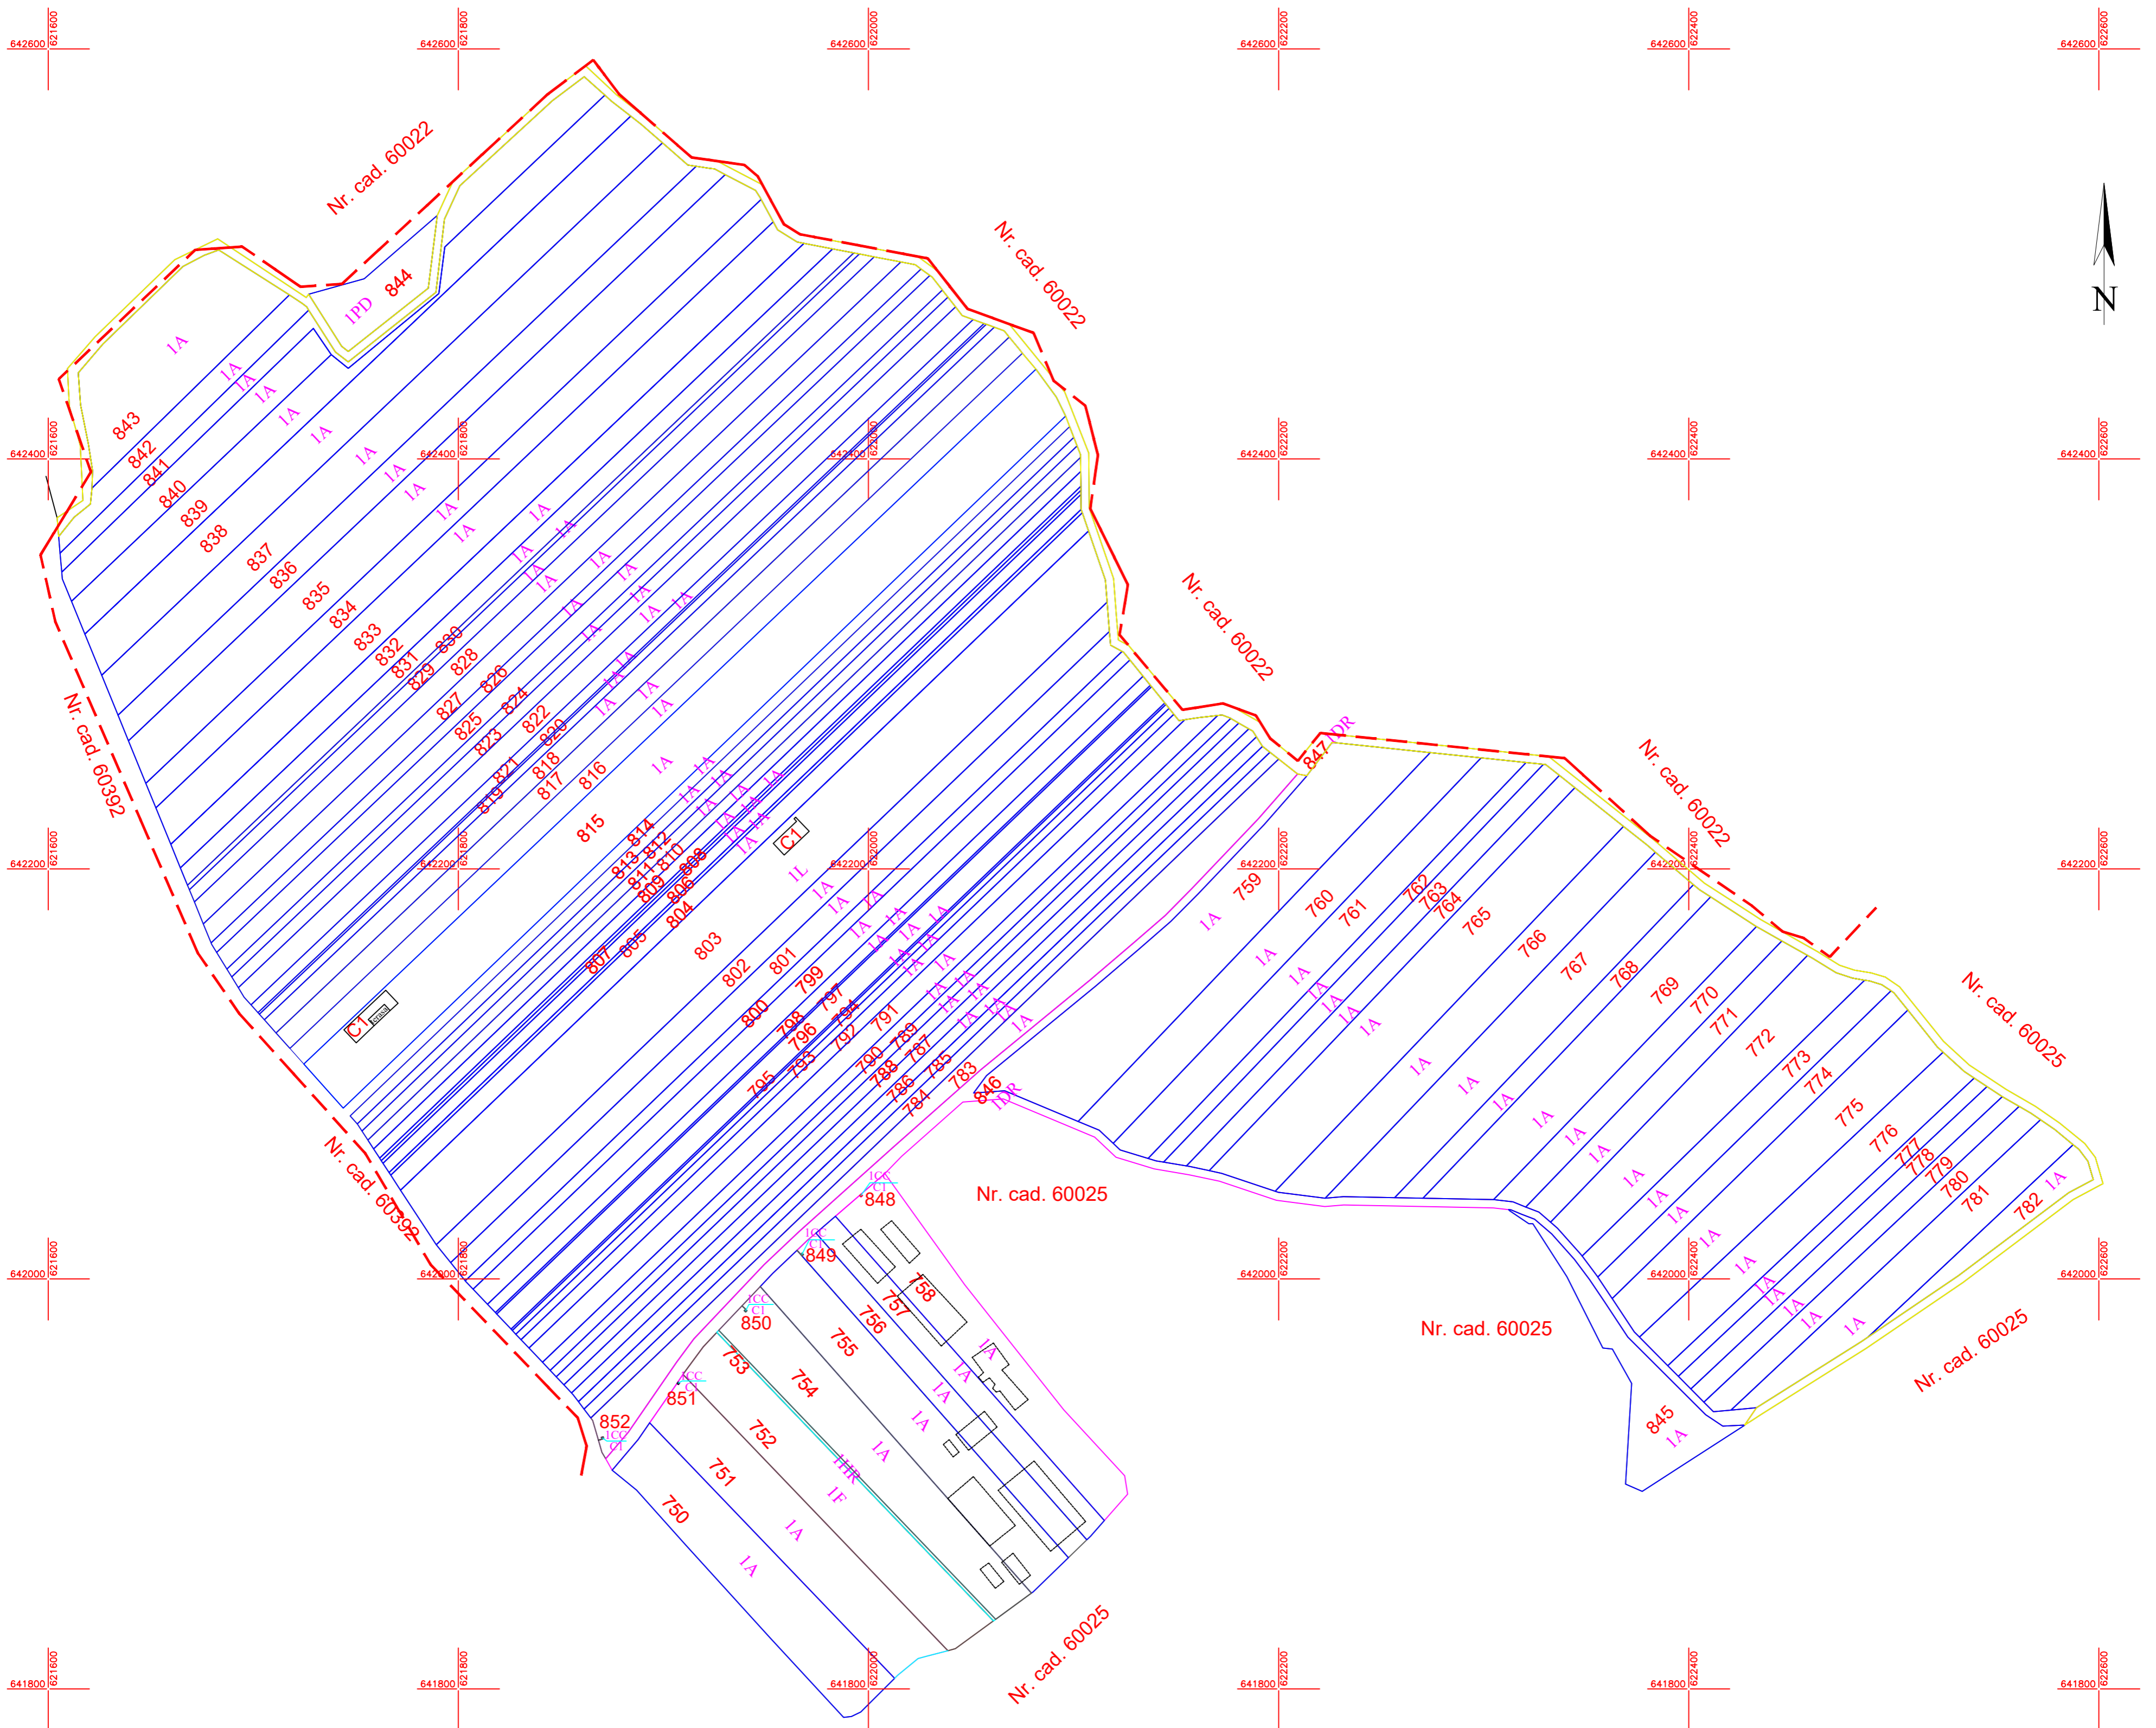

PLAN CADASTRAL
U.A.T. COM. MOȚCA, JUD. IAȘI,
SECTOR NR. 1
SCARA 1:2000
SISTEM DE PROIECTIE STEREO-70

LEGENDA:

Sector cadastral	—
Limita imobil	—
Limita UAT	- - -
Numar sector	1
ID imobil	750
Categorie folosinta	IA

INTOCMIT:
S.C. HOTARNIC S.R.L.
Ing. Padure Dan

Dan Padure
Digitally signed by Dan Padure
Date: 2020.01.27 09:48:35 +02:00
Reason: S.C. HOTARNIC S.R.L., CERT.AUT.
Location: Serie RO-B-J Nr. 0898/2016