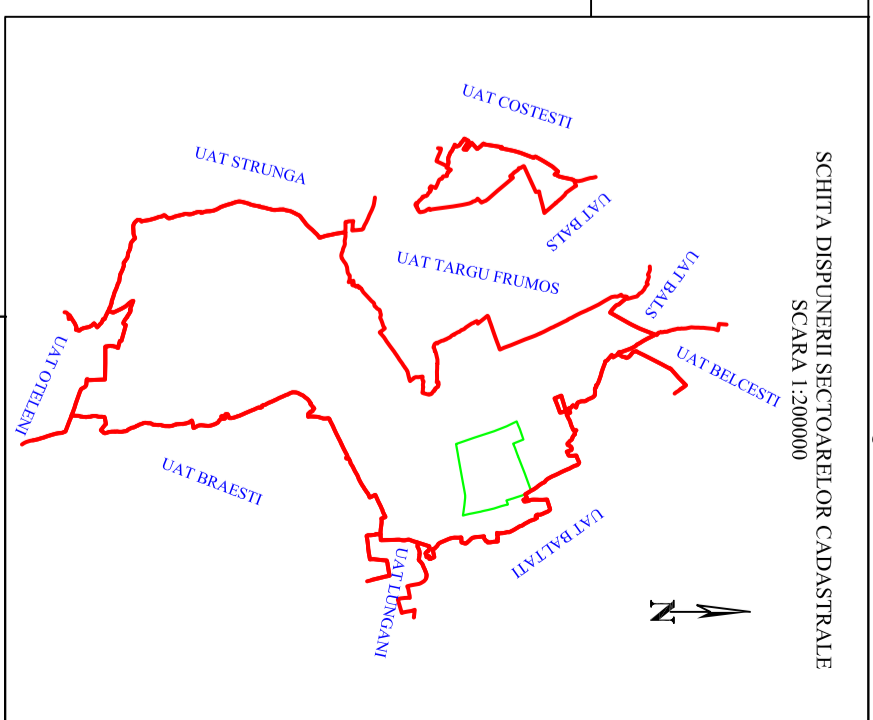

PLAN CADASTRAL
 U.A.T. Ion Neculce, Jud. Iasi, Sector Cadastral Nr. 7
 Scara 1:5 000, sistem de proiectie Stereografic 1970
 Documente spre publicare
 Plansa nr. 1

SCHITA DISPUNERII SECTORULOR CADASTRALE
 SCARA 1:200000

Legenda

- Linia U.A.T.
- Linia Sector Cadastral
- Linia Imobilt
- Linia drum
- Hidrografe
- Constructii
- ID Imobilt
- Categorie de folosinta

DN 28 (E583)