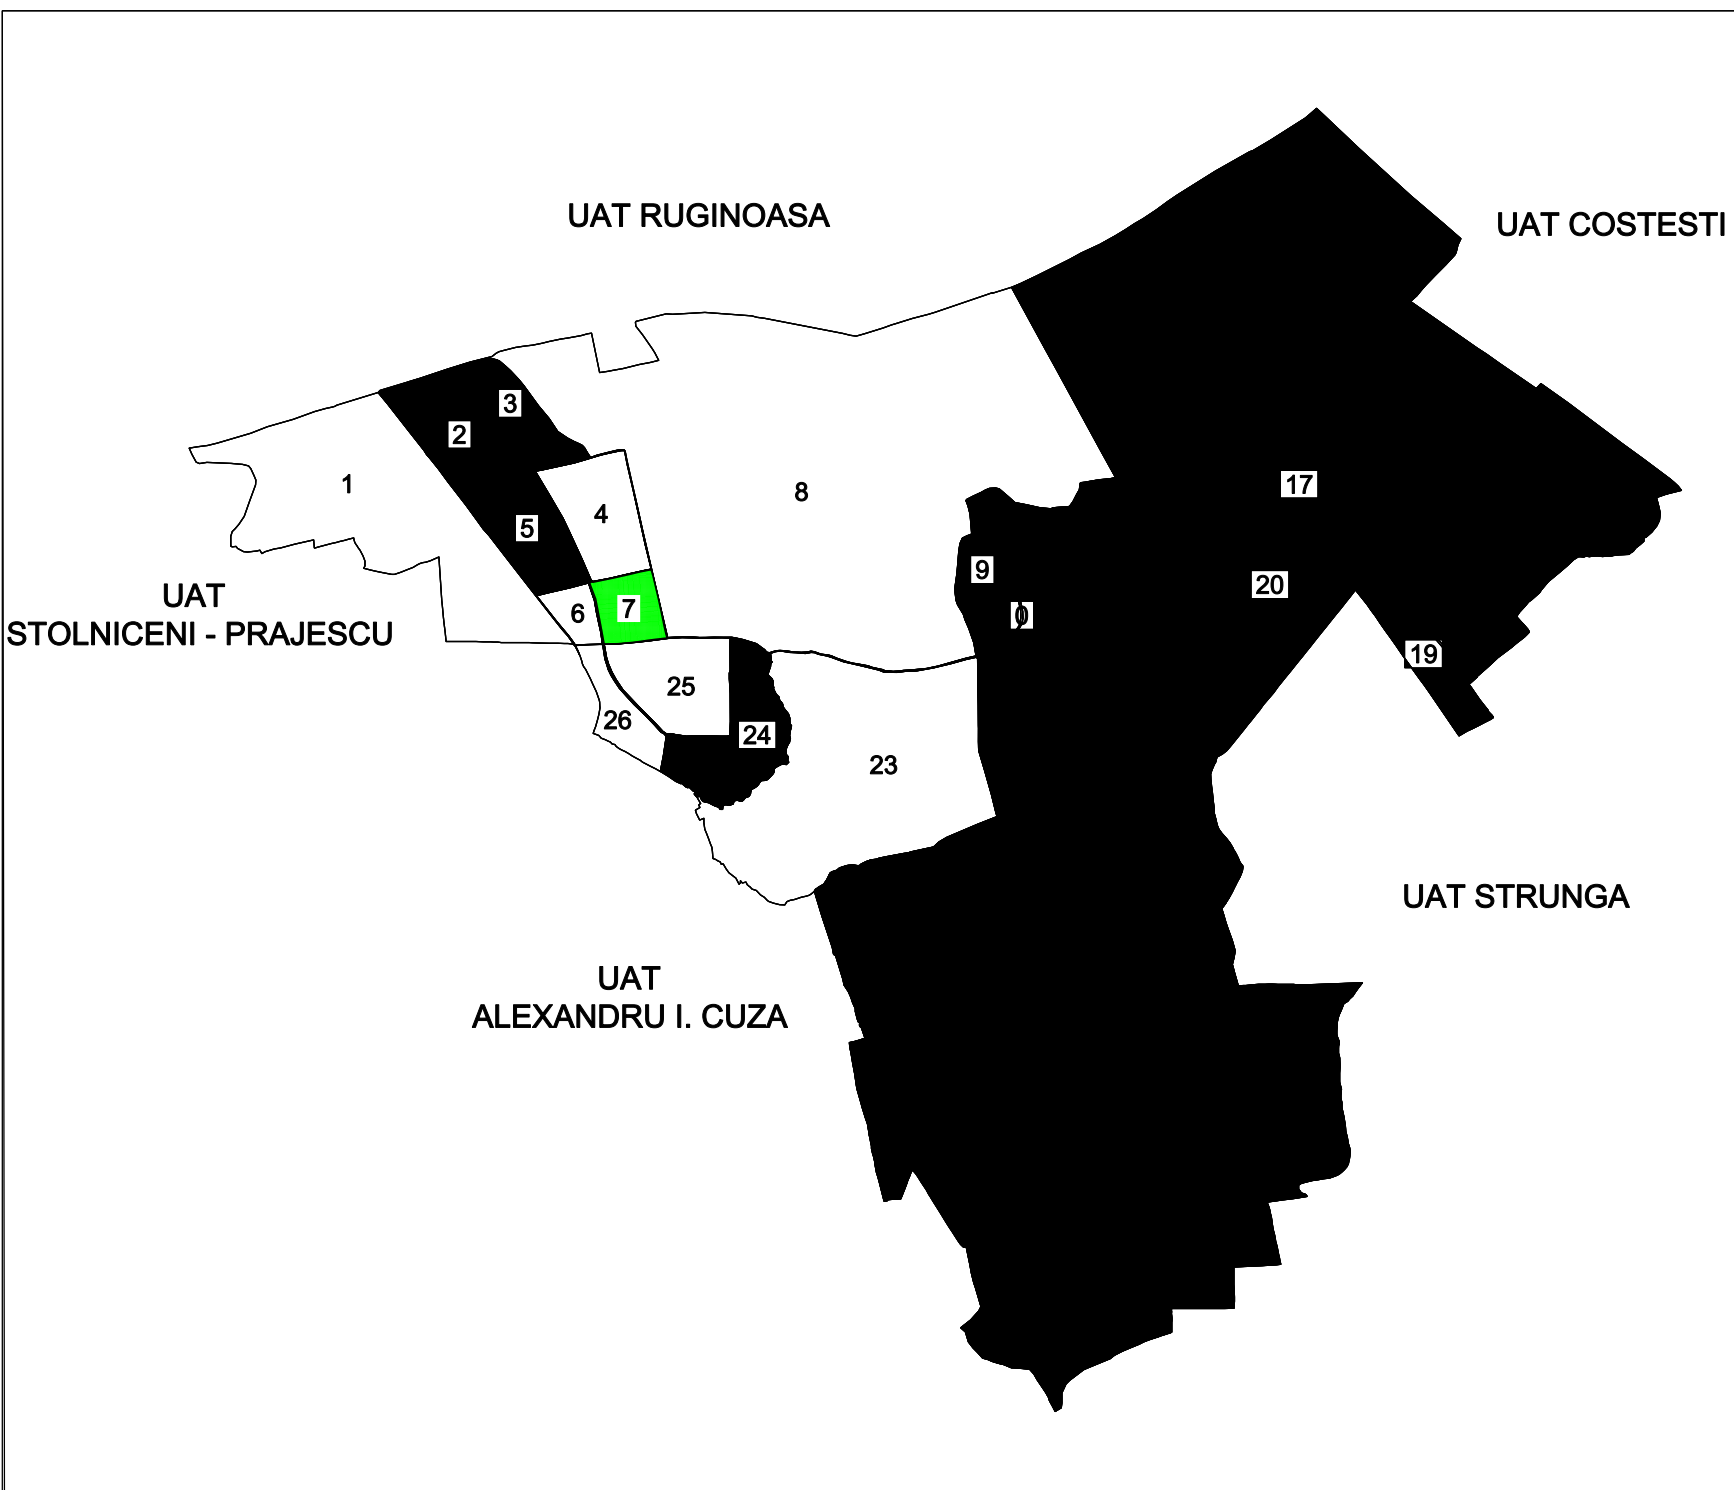

PLAN CADASTRAL

U.A.T. HELESTENI, JUD. IASI, Sector Cadastral Nr. 7

Scara 1:2.000, sistem de proiectie Stereografic 1970
Spre publicare
Plansa nr. 1

Legendă:

- Limită U.A.T.
- Limită sector cadastral
- Limită imobile
- 352 ID imobil
- 7 Nr. sector cadastral