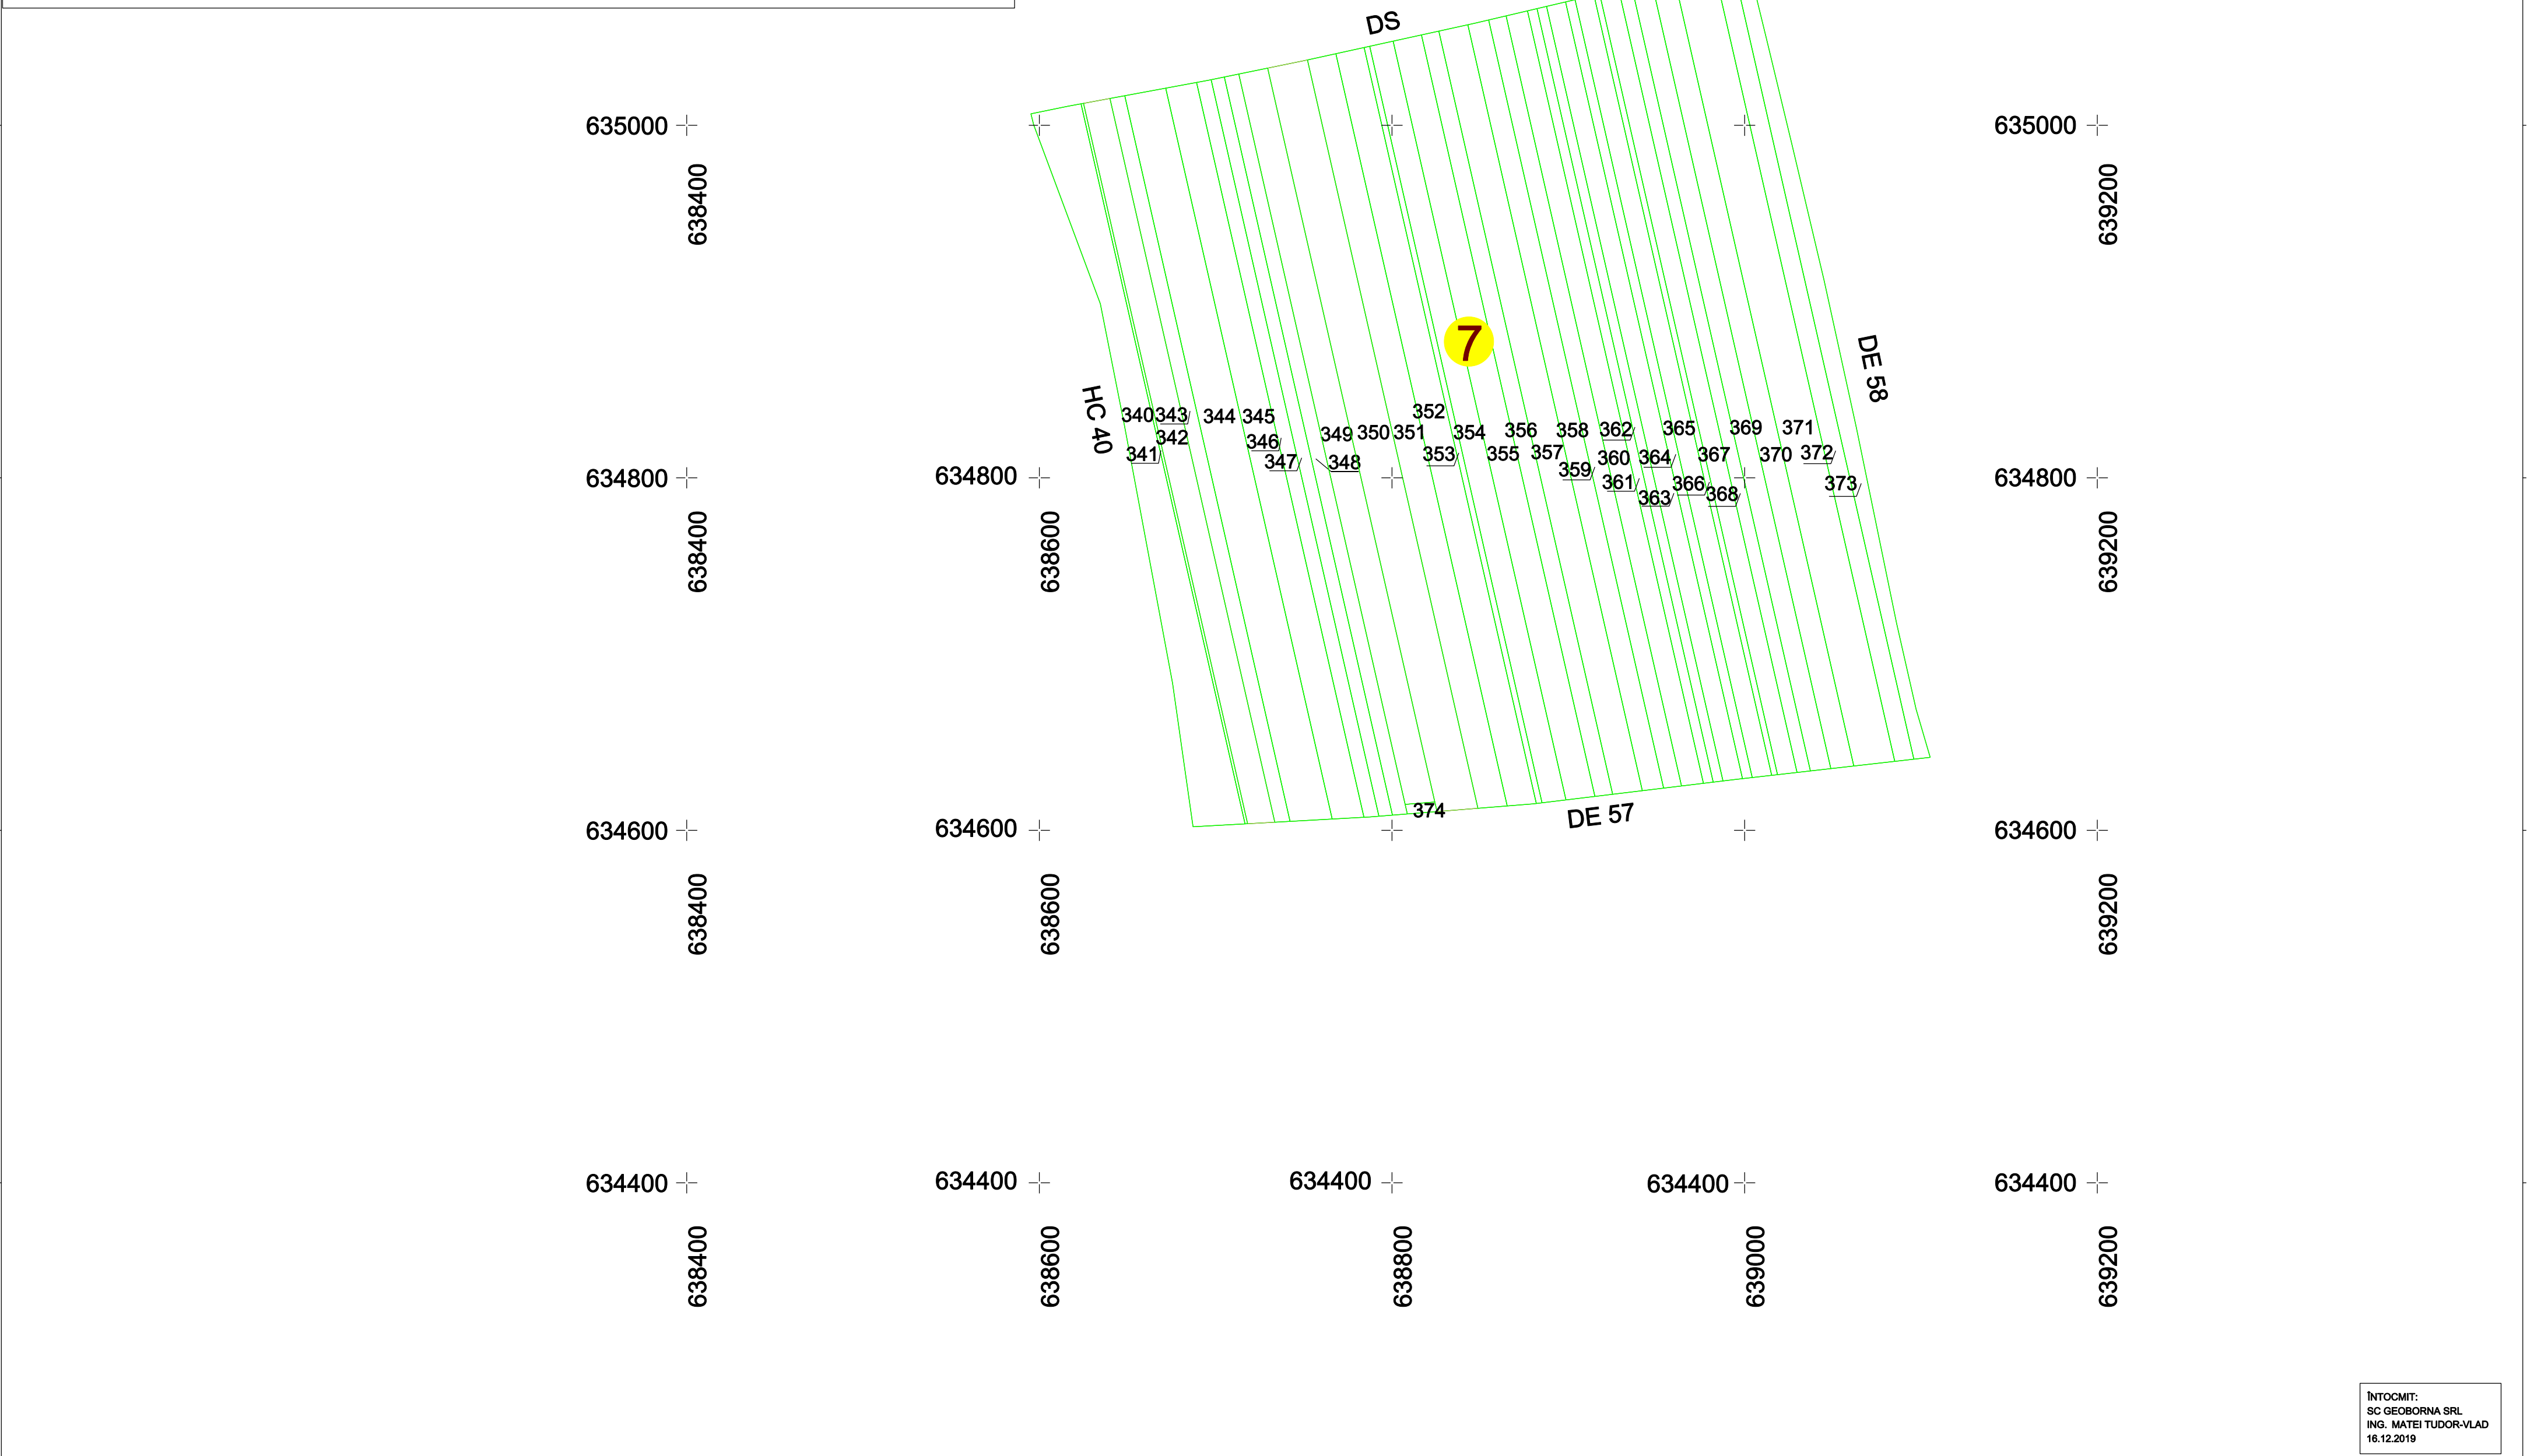

PLAN CADASTRAL

U.A.T. HELESTENI, JUD. IASI, Sector Cadastral Nr. 7

Scara 1:2.000, sistem de proiectie Stereografic 1970
Spre publicare
Plansa nr. 1

Legendă:

- Limită U.A.T.
- Limită sector cadastral
- Limită imobile
- 352 ID imobil
- 7 Nr. sector cadastral