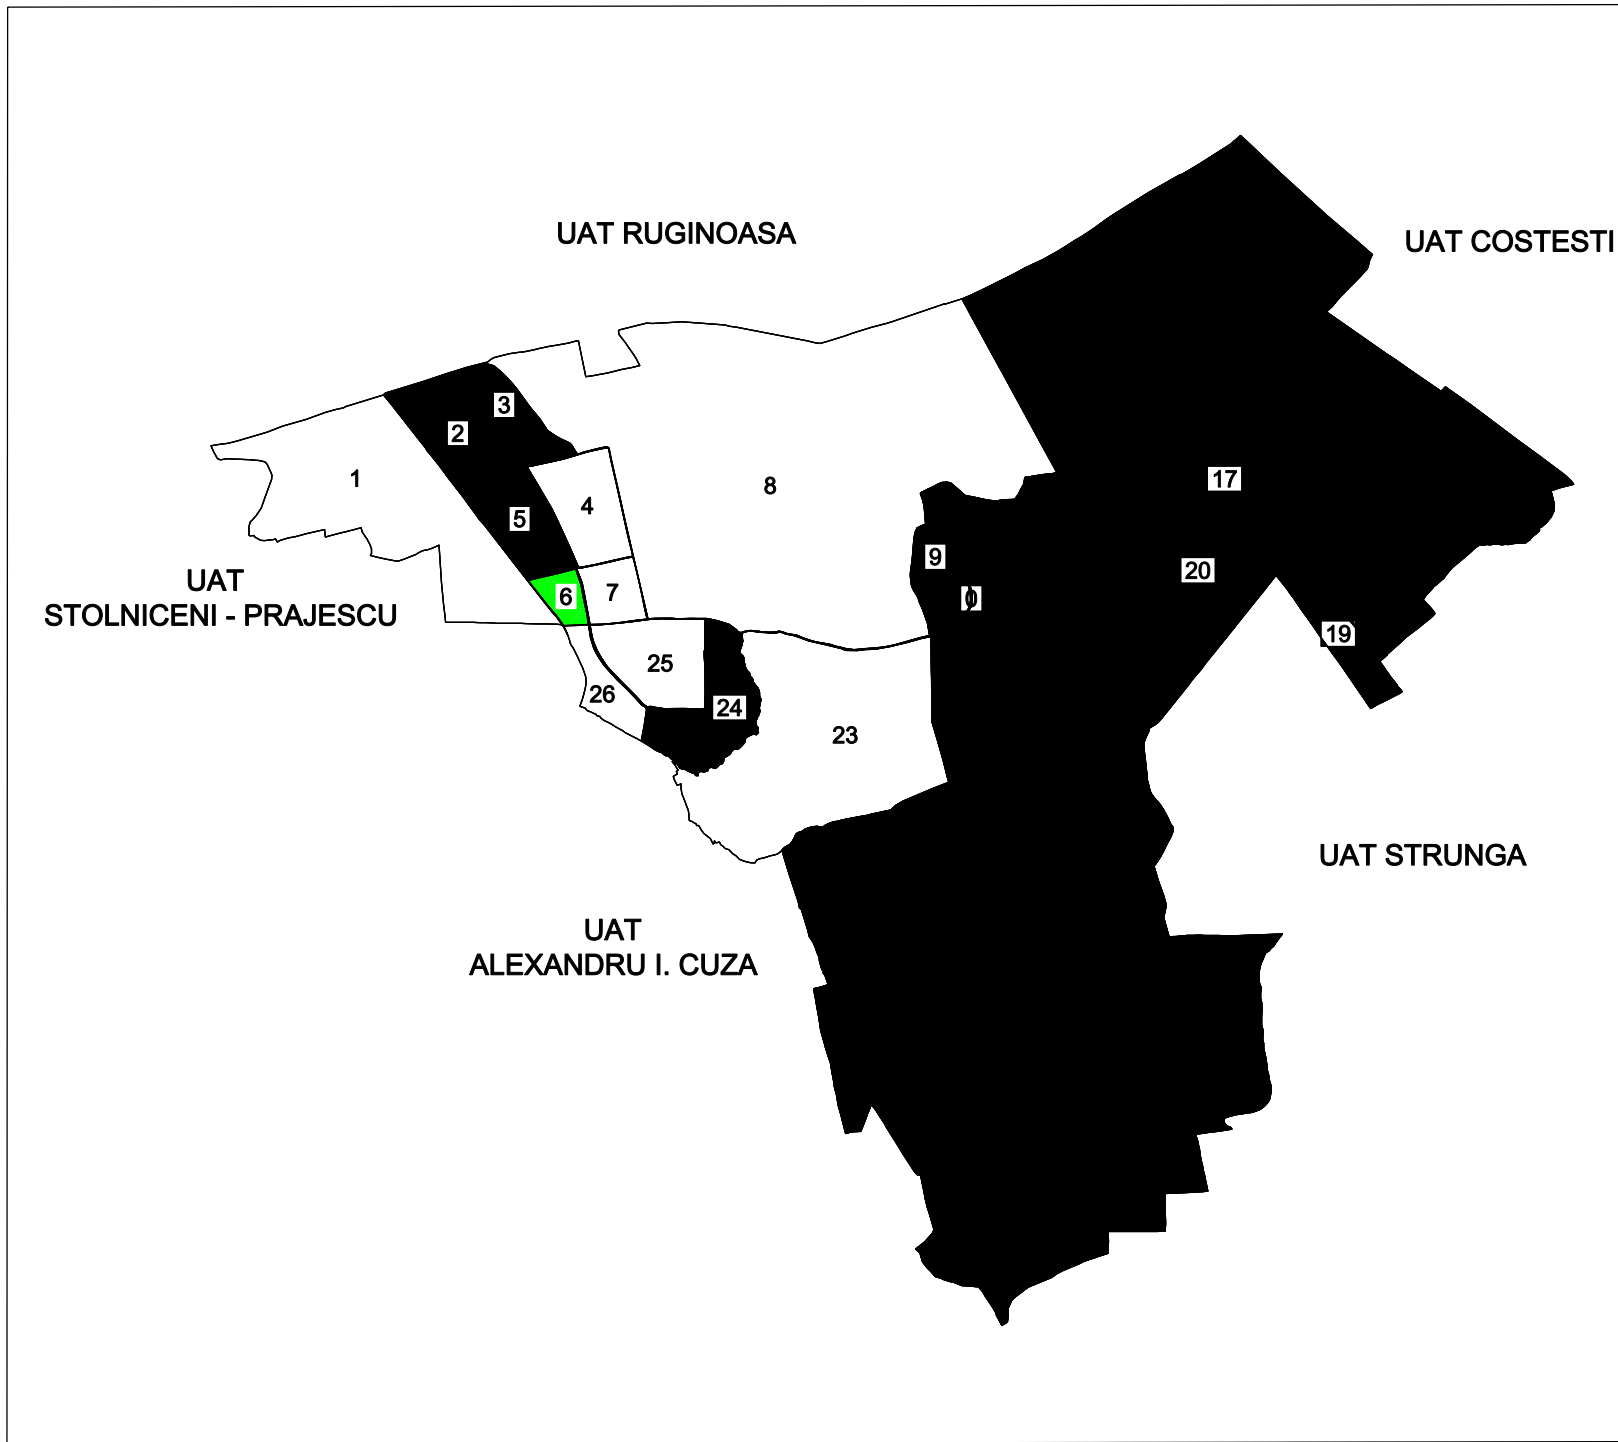

**PLAN CADASTRAL**  
**U.A.T. HELESTENI, JUD. IASI, Sector Cadastral Nr. 6**  
 Scara 1:2.000, sistem de proiectie Stereografic 1970  
 Spre publicare  
 Plansa nr. 1

INTOCMIT:  
 SC GEOBORNA SRL  
 ING. MATEI TUDOR-VLAD  
 18.10.2019

**Legendă:**

- Limită U.A.T.
- Limită sector cadastral
- Limită imobile
- 330 ID imobil
- 6 Nr. sector cadastral