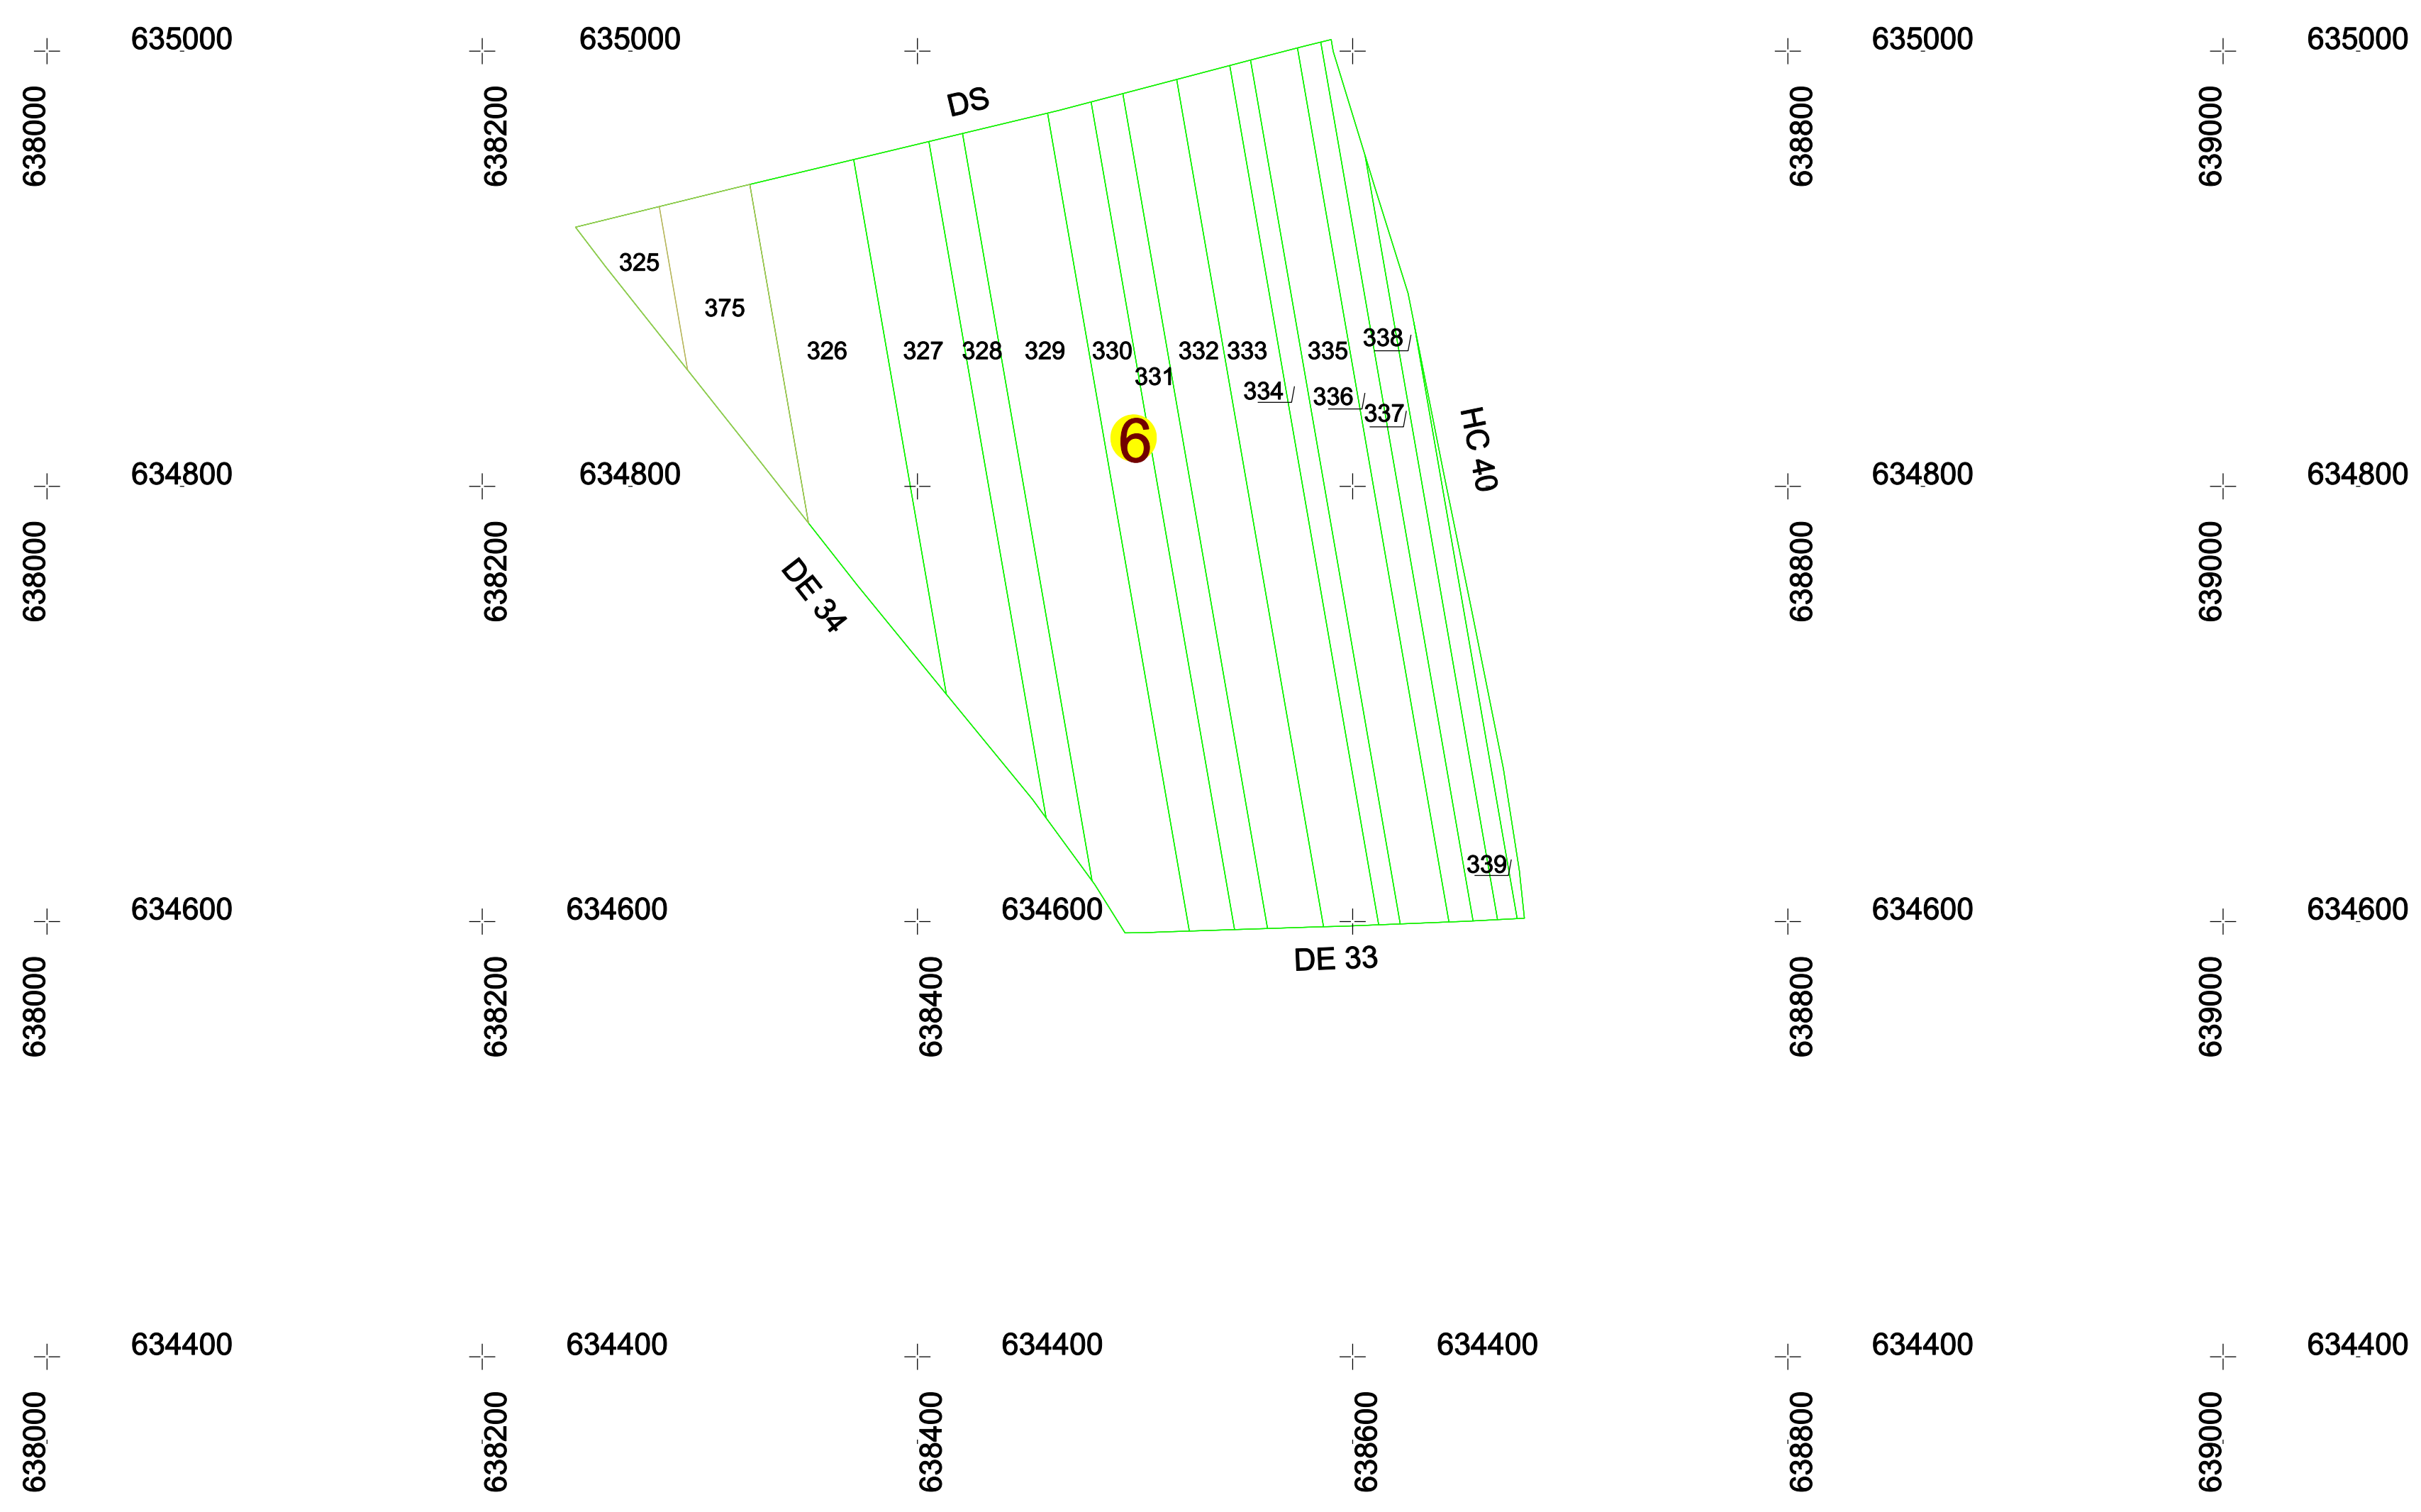

**PLAN CADASTRAL**  
**U.A.T. HELESTENI, JUD. IASI, Sector Cadastral Nr. 6**  
 Scara 1:2.000, sistem de proiectie Stereografic 1970  
 Spre publicare  
 Plansa nr. 1

INTOCMIT:  
 SC GEOBORNA SRL  
 ING. MATEI TUDOR-VLAD  
 18.10.2019

**Legendă:**

- Limită U.A.T.
- Limită sector cadastral
- Limită imobile
- 330 ID imobil
- 6 Nr. sector cadastral