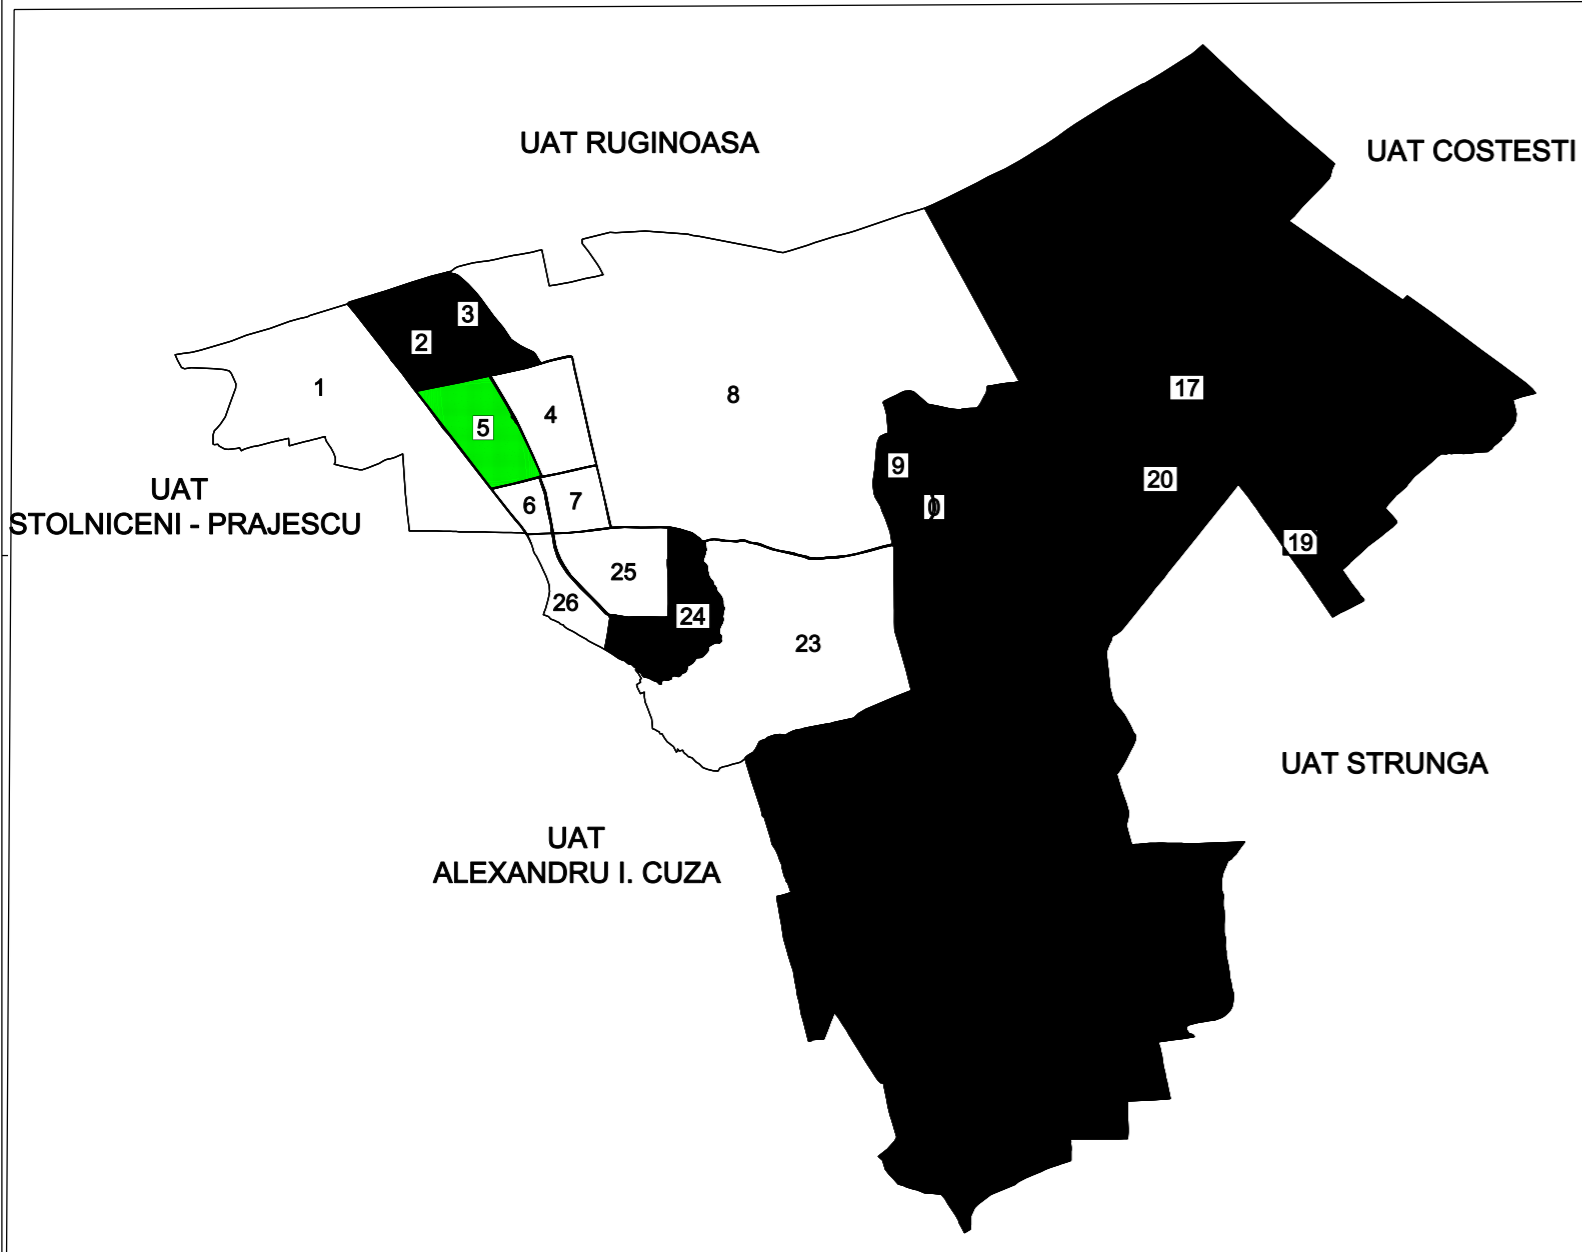

PLAN CADASTRAL
U.A.T. HELESTENI, JUD. IASI, Sector Cadastral Nr. 5
Scara 1:2.000, sistem de proiectie Stereografic 1970
Spre publicare
Plansa nr. 1

Legendă:

- Limită U.A.T.
- Limită sector cadastral
- Limită imobile
- 260 ID imobil
- 5 Nr. sector cadastral