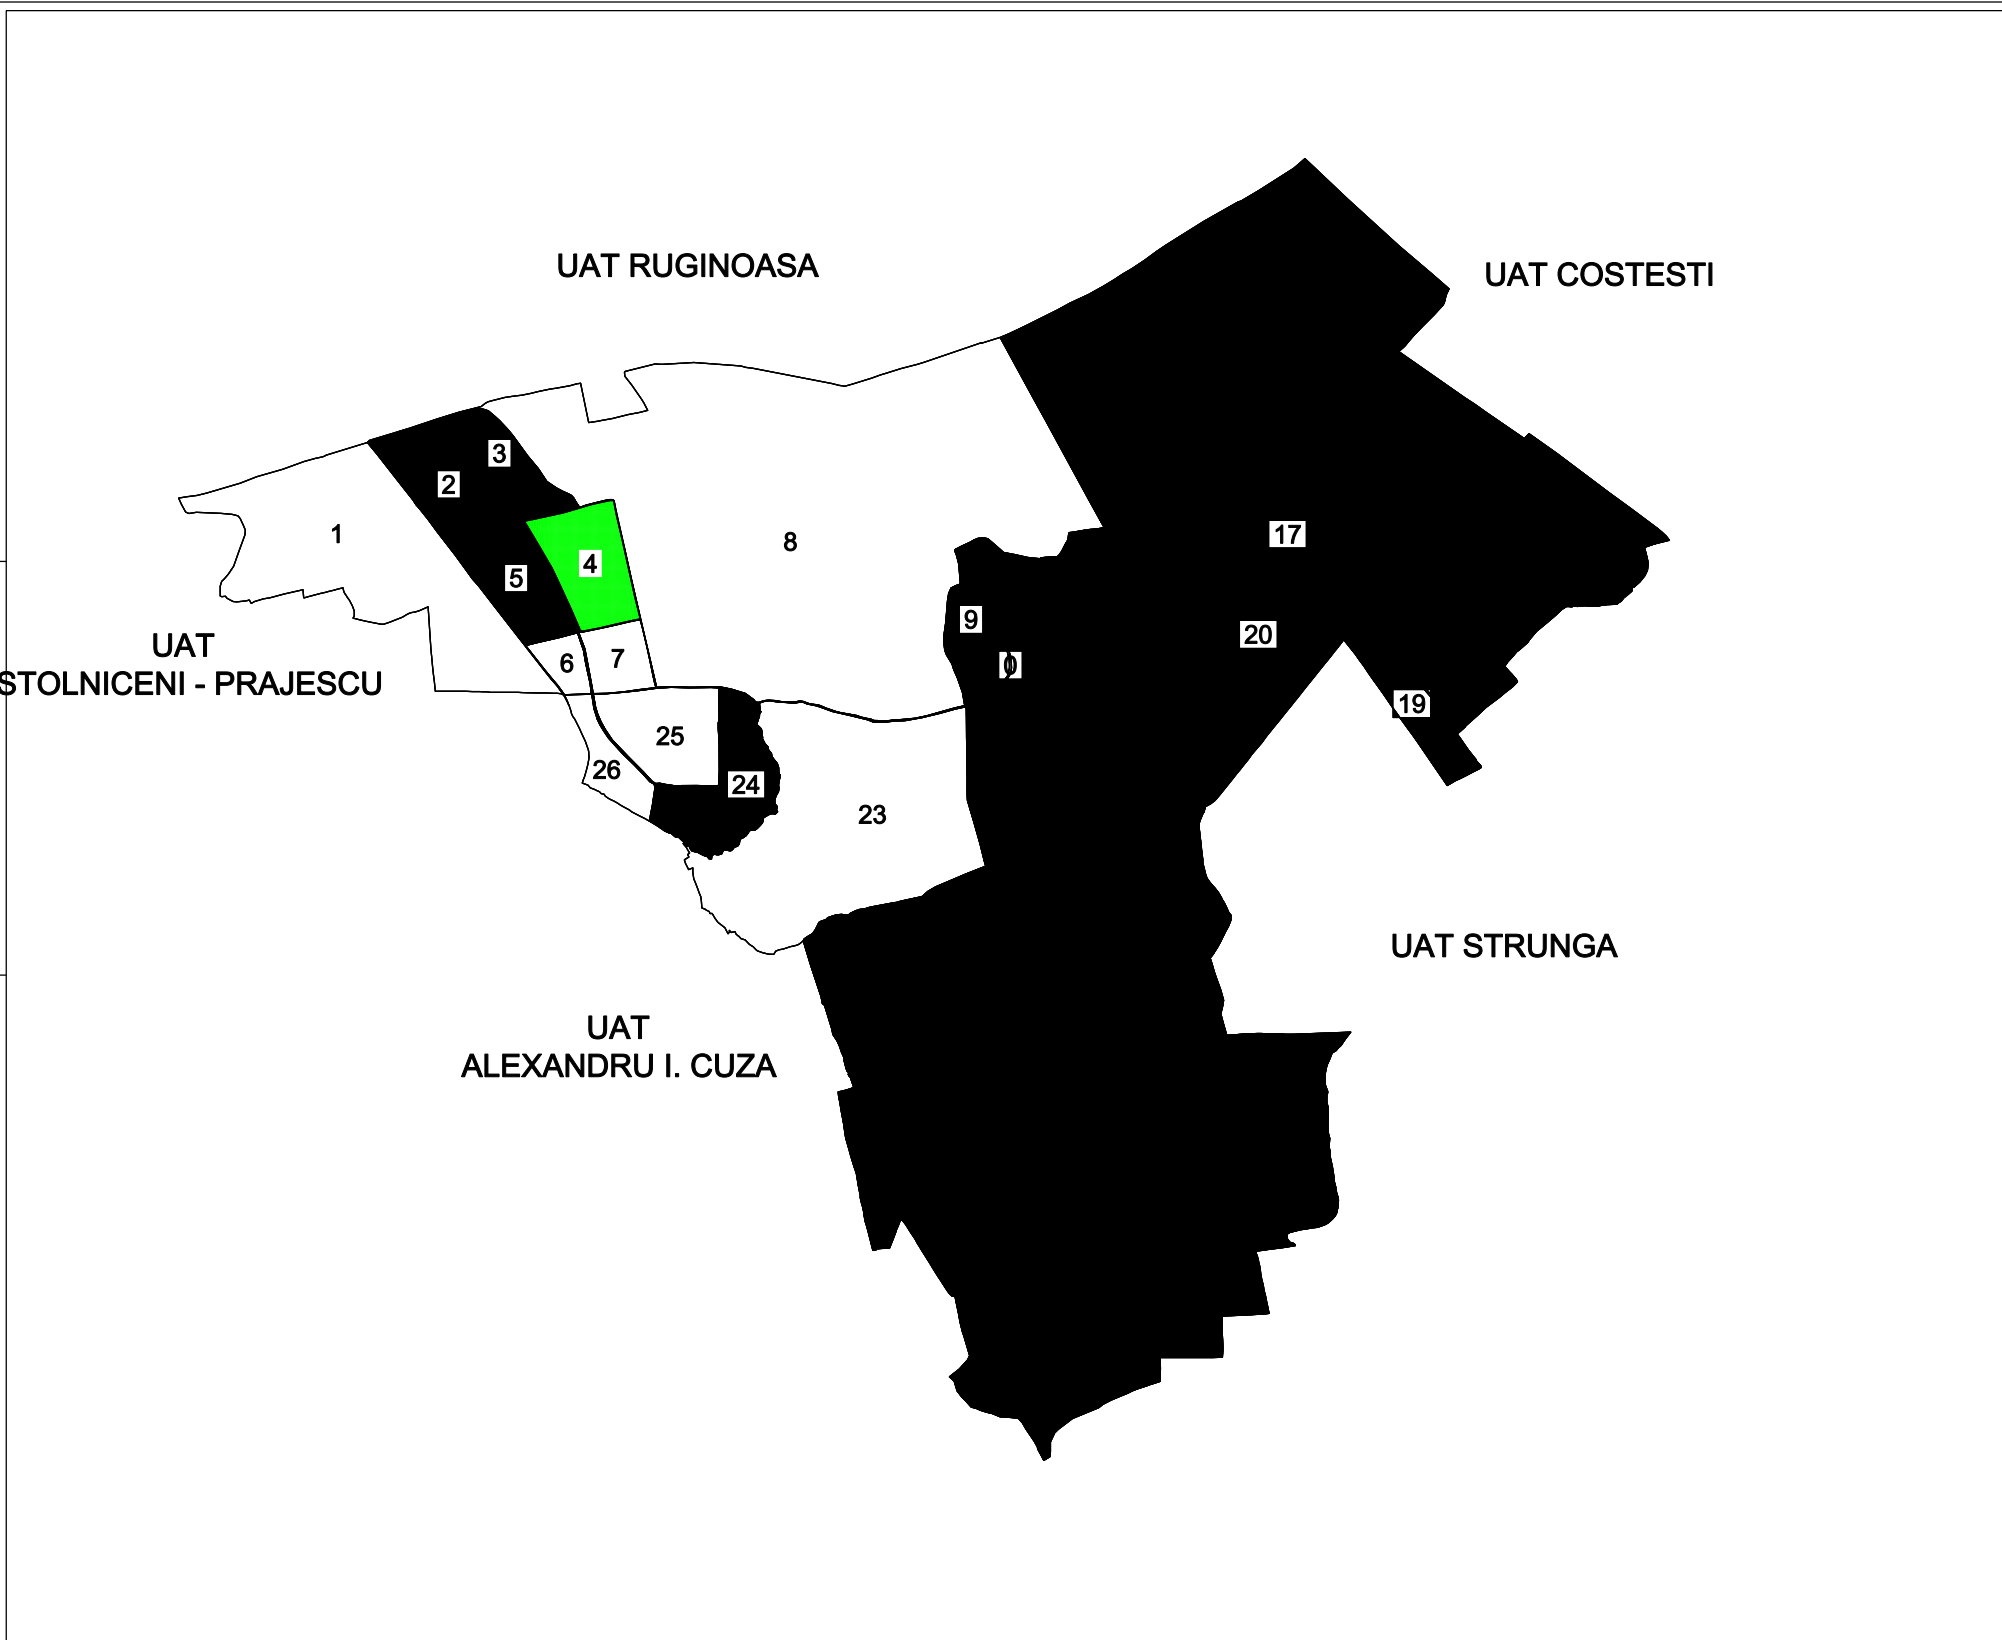

# PLAN CADASTRAL

## U.A.T. HELESTENI, JUD. IASI, Sector Cadastral Nr. 4

Scara 1:2.000, sistem de proiectie Stereografic 1970  
Spre publicare  
Plansa nr. 1

INTOCMIT:  
SC GEORGINA SRL  
ING. MATEI TUDOR-VLAD  
16.12.2019

**Legendă:**

- Limită U.A.T.
- Limită sector cadastral
- Limită imobile
- 190 ID imobil
- 4 Nr. sector cadastral