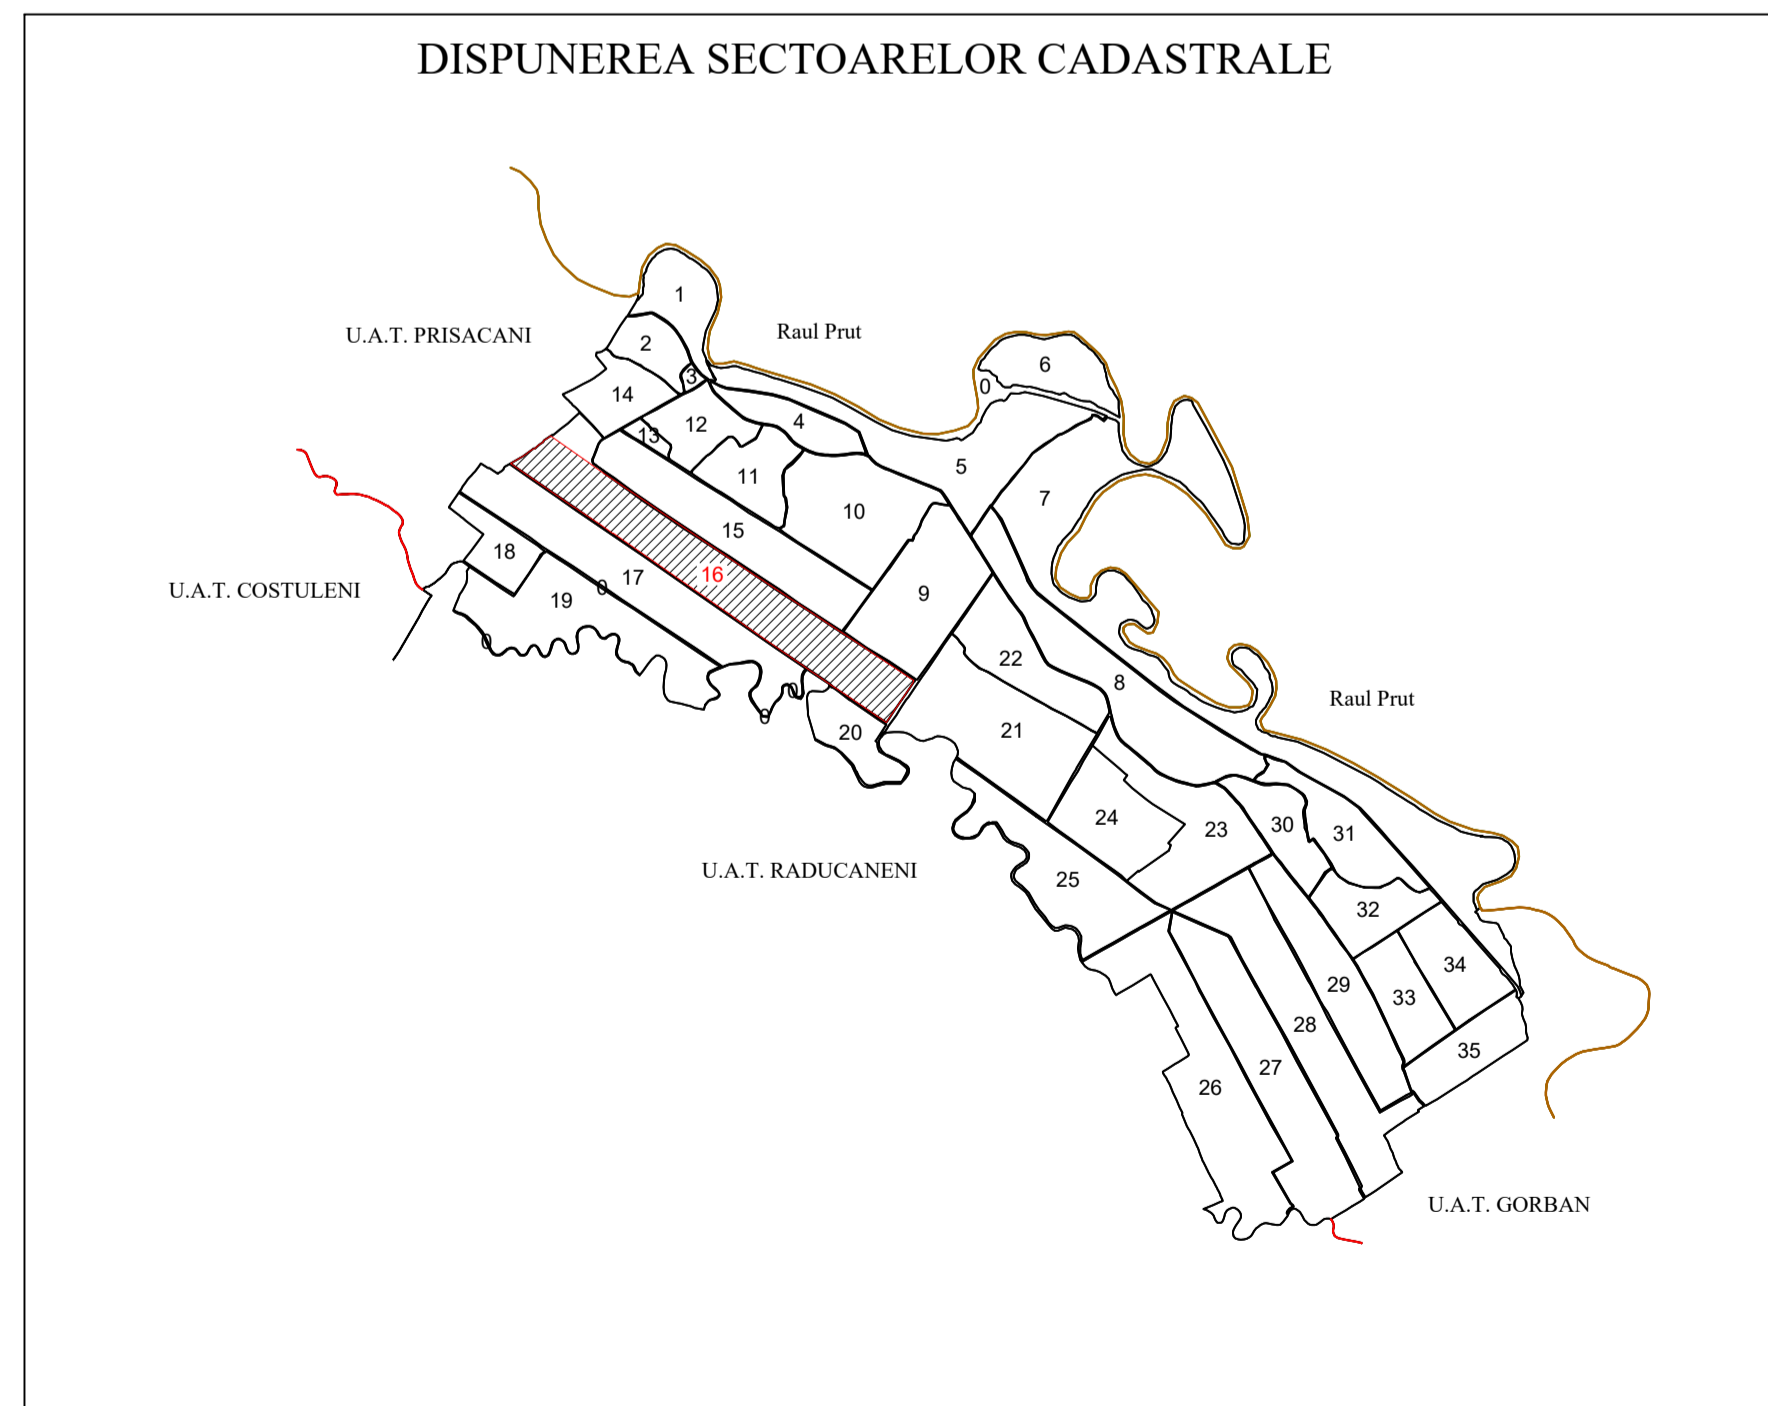

PLAN CADASTRAL

U.A.T. COM. GROZEȘTI, JUD. IAȘI,

SECTOR NR. 16

SCARA 1:2000
SISTEM DE PROIECȚIE STEREO-70

U.A.T. GROZESTI
Sector 17

U.A.T. GROZESTI
Sector 9

U.A.T. RADUCANENI

U.A.T. GROZESTI
Sector 20

U.A.T. GROZESTI
Sector 21

LEGENDA:

Sector cadastral	— (green line)
Limita imobil	— (thin grey line)
Limita constructie	— (dashed grey line)
Limita UAT	— (red line)
Numar sector	16 (yellow circle)
ID imobil	600
Categorie folosinta	IA (purple text)