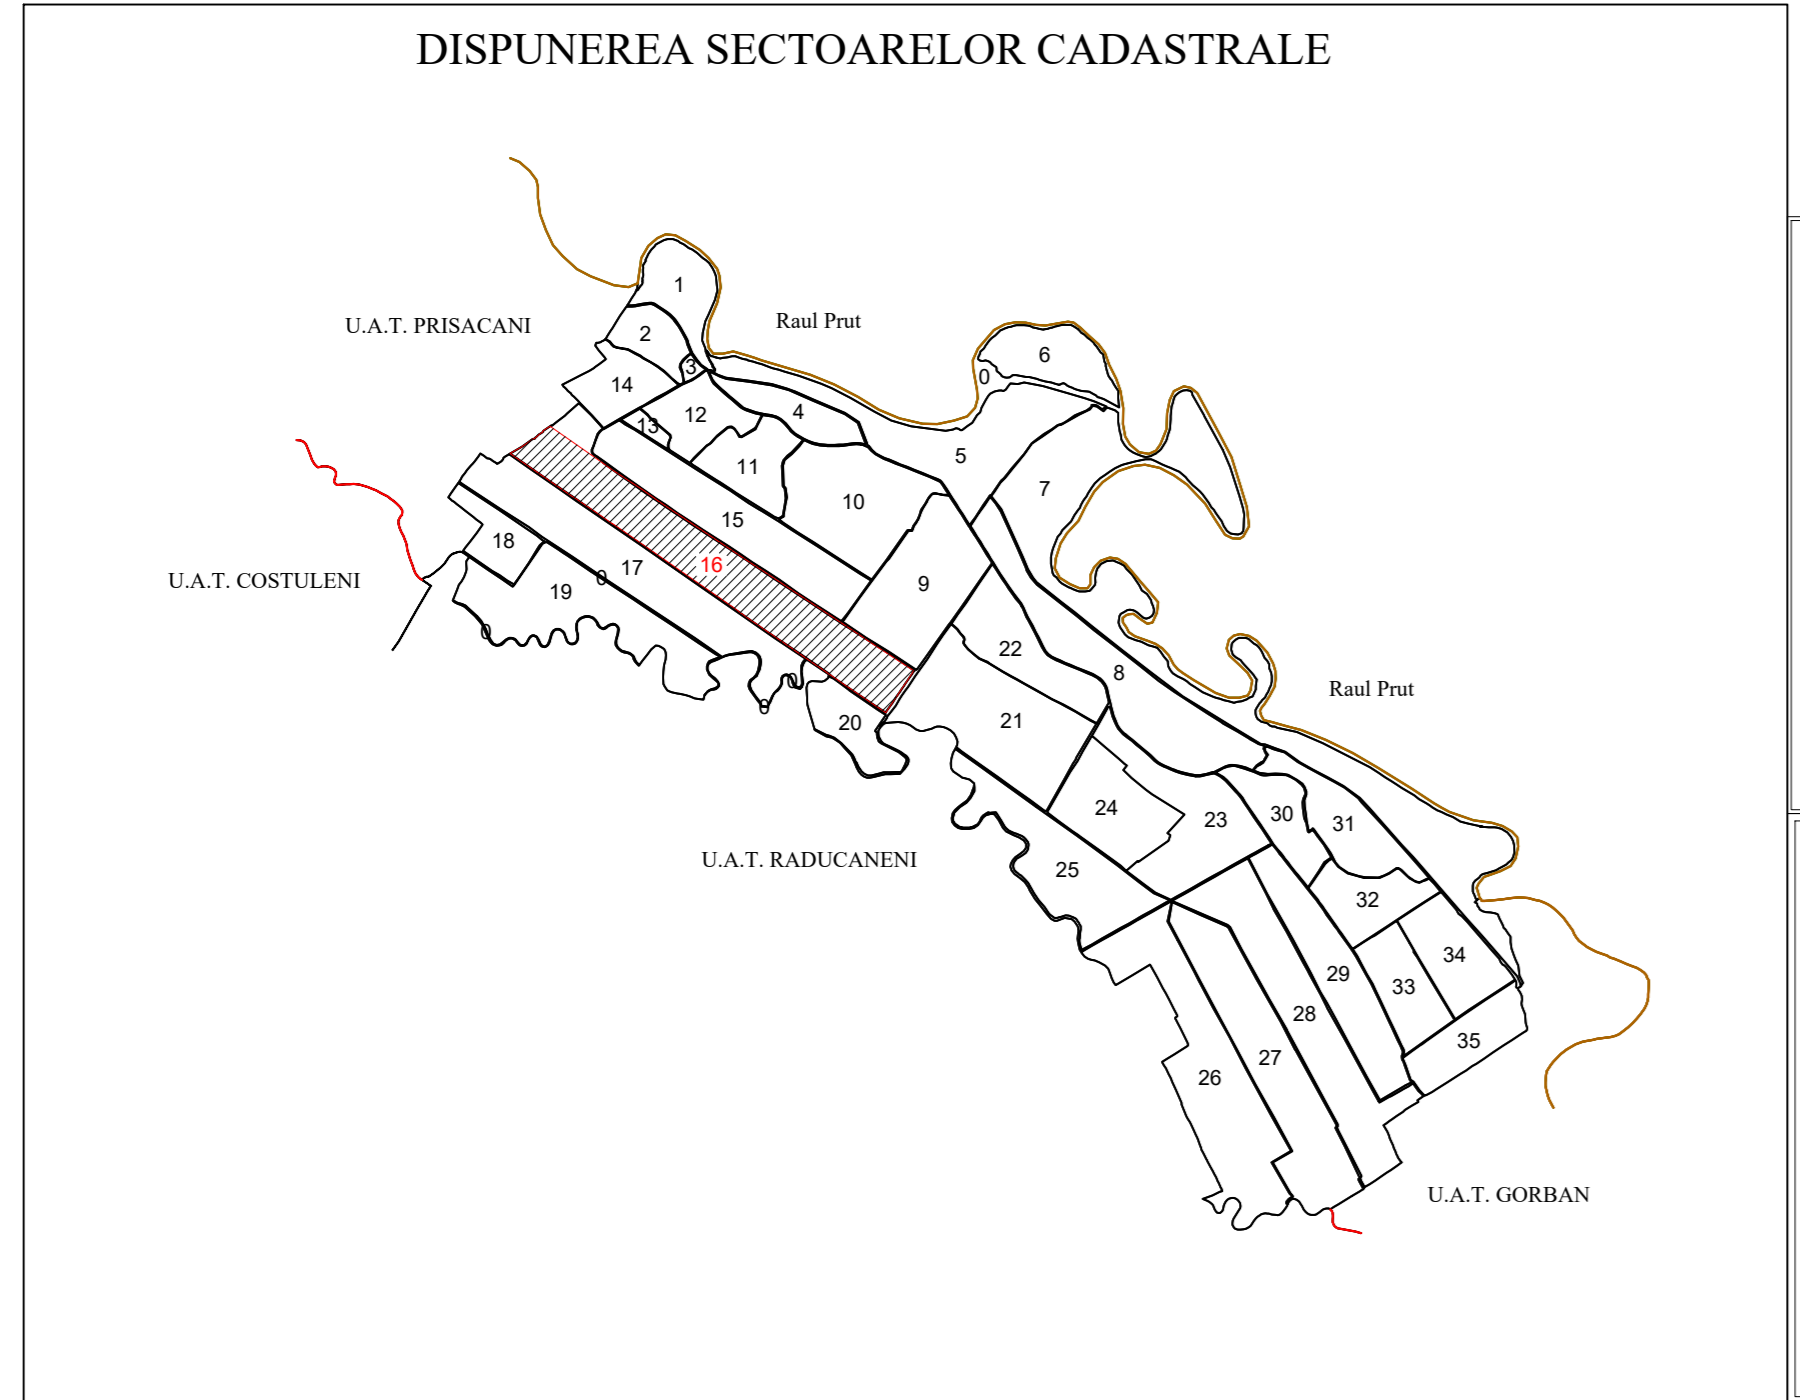

PLAN CADASTRAL
U.A.T. COM. GROZEȘTI, JUD. IAȘI,
SECTOR NR. 16
 SCARA 1:2000
 SISTEM DE PROIECȚIE STEREO-70

U.A.T. PRISACANI

U.A.T. GROZESTI
Sector 14

U.A.T. GROZESTI
Sector 15

U.A.T. GROZESTI
Sector 17

U.A.T. GROZESTI
Sector 17

LEGENDA:

Sector cadastral	
Limita imobil	
Limita constructie	
Limita UAT	
Numar sector	16
ID imobil	600
Categorie folosinta	IA

Intocmit:
S.C. HOTARNIC S.R.L.
ING. PĂDURE DAN

Înregistrare sistematică, UAT GROZESTI, 2019, Sector cadastral nr. 16