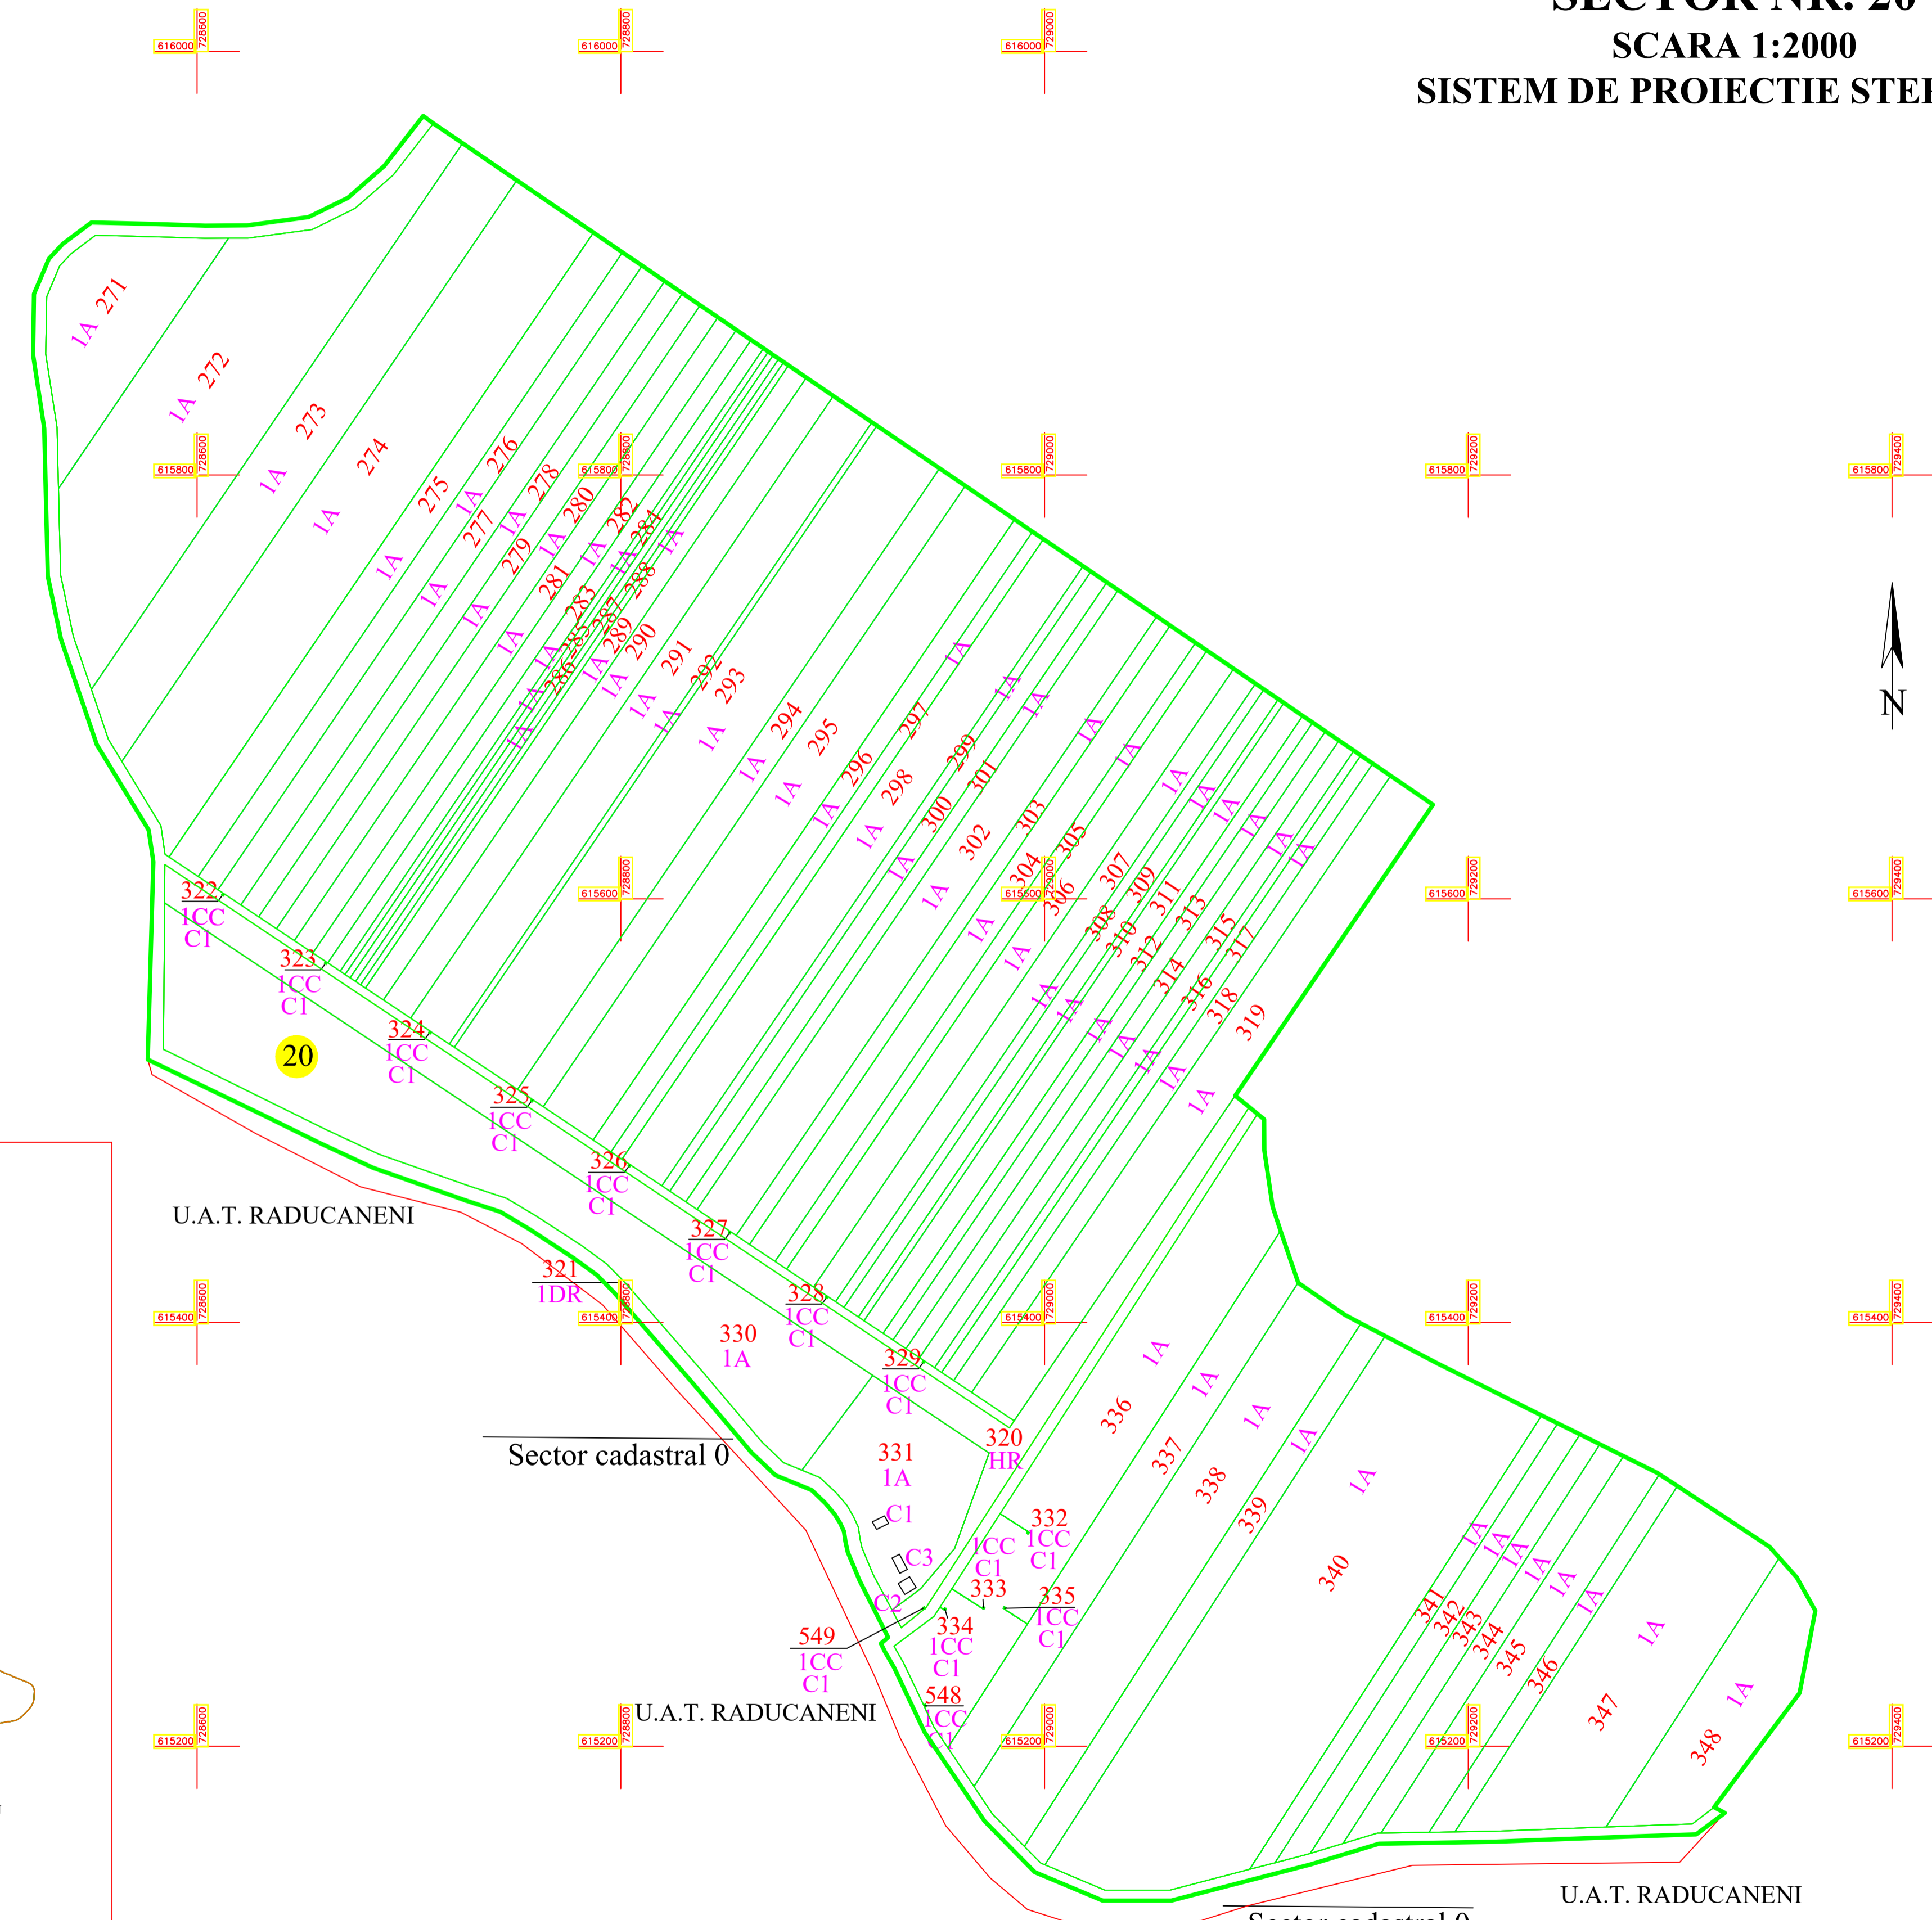

PLAN CADASTRAL
U.A.T. COM. GROZEȘTI, JUD. IAȘI,
SECTOR NR. 20
 SCARA 1:2000
 SISTEM DE PROIECTIE STEREO-70

LEGENDA:

Sector cadastral	
Limita imobil	
Numar sector	20
ID imobil	271
Categorie folosinta	IA

INTOCMIT:
 S.C. HOTARNIC S.R.L.
 Ing. Padure Dan