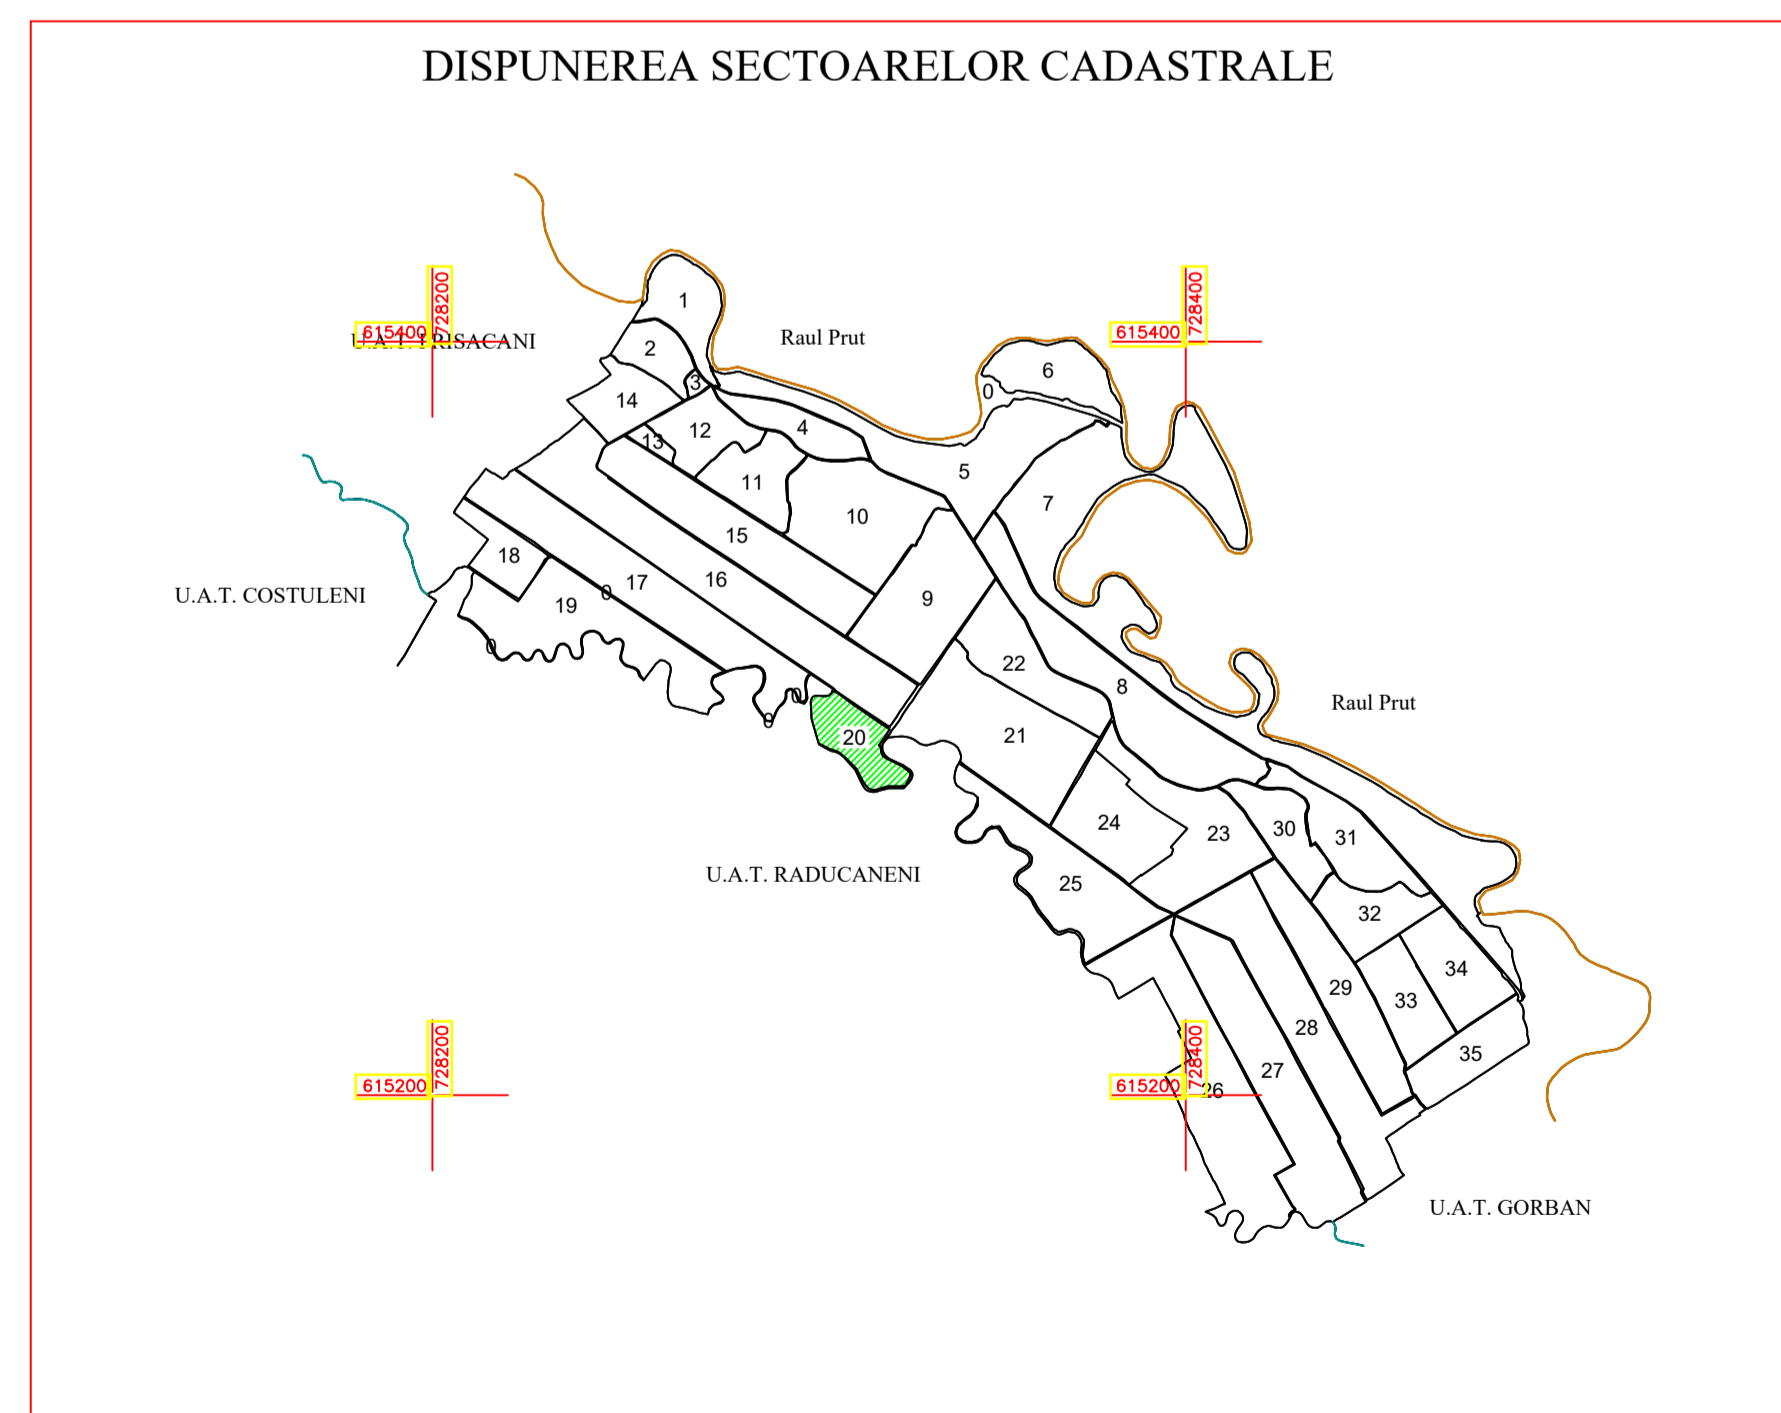

PLAN CADASTRAL
U.A.T. COM. GROZEȘTI, JUD. IAȘI,
SECTOR NR. 20
 SCARA 1:2000
 SISTEM DE PROIECTIE STEREO-70

LEGENDA:

Sector cadastral	
Limita imobil	
Numar sector	20
ID imobil	271
Categorie folosinta	IA

INTOCMIT:
 S.C. HOTARNIC S.R.L.
 Ing. Padure Dan