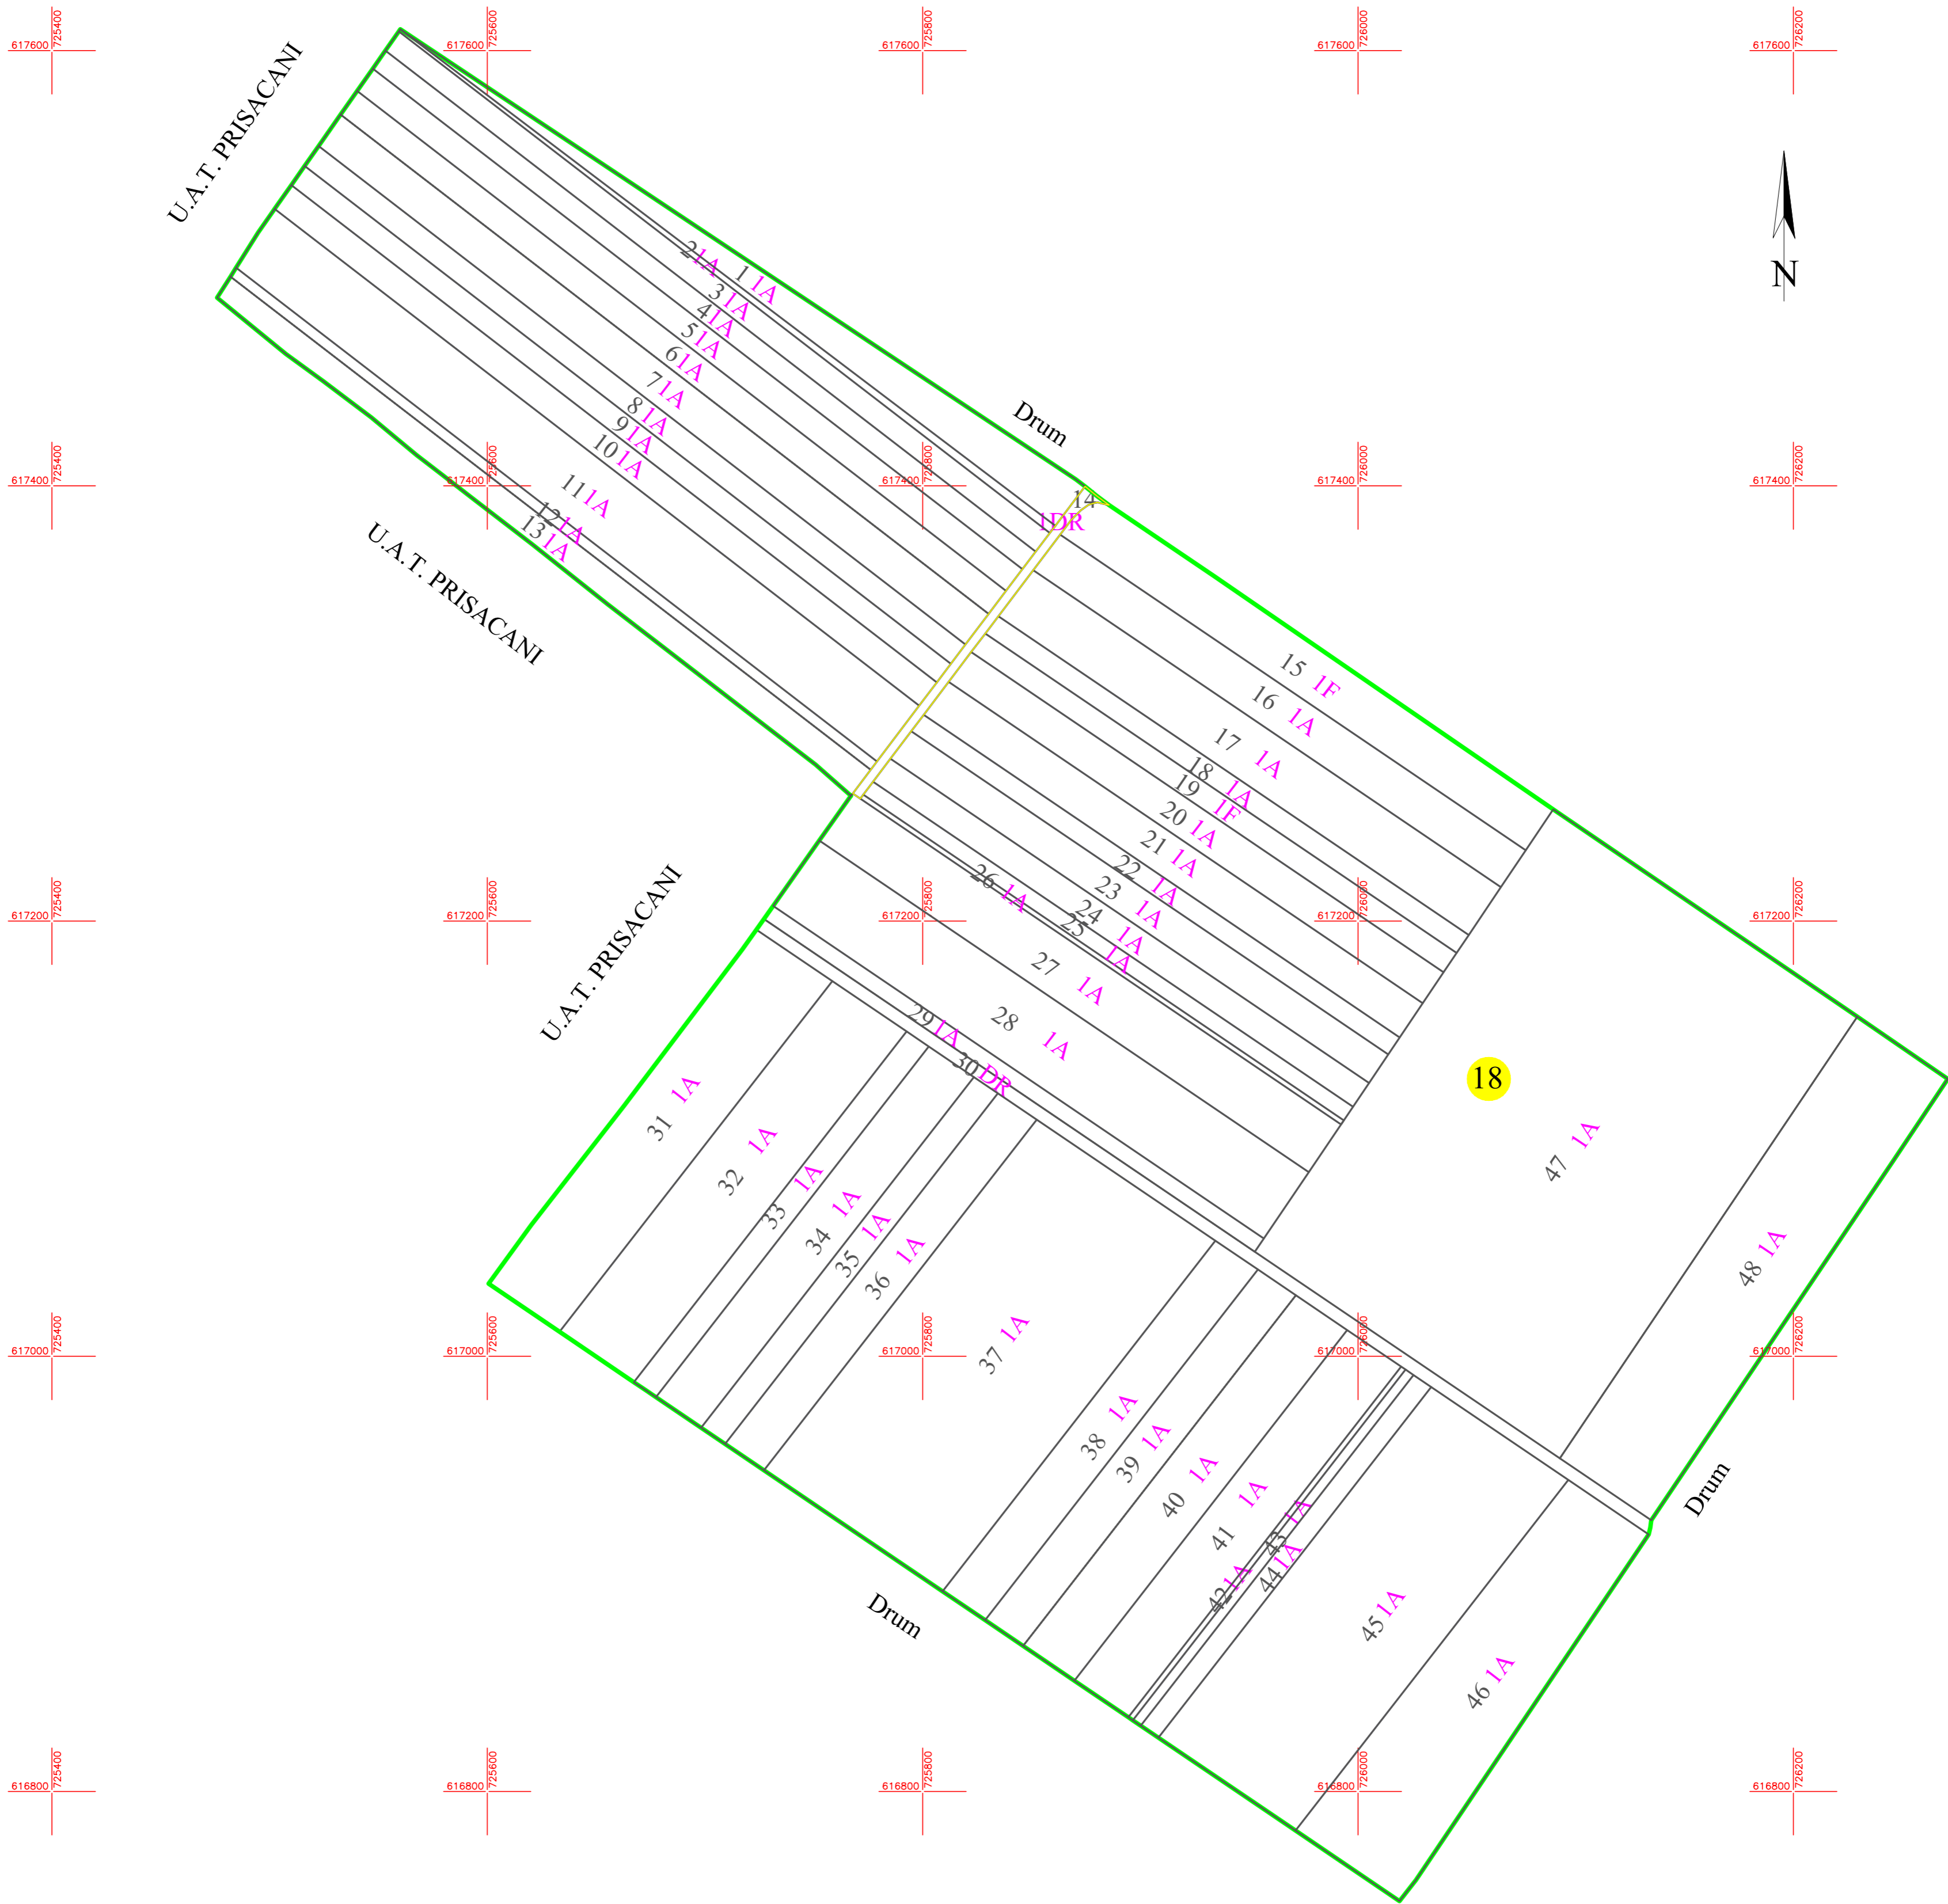

PLAN CADASTRAL
U.A.T. COM. GROZESTI, JUD. IASI,
SECTOR NR. 18
 SCARA 1:2000
 SISTEM DE PROIECTIE STEREO-70

LEGENDA:

Sector cadastral	— (green line)
Limita imobil	— (black line)
Numar sector	18 (yellow circle)
ID imobil	2 (black text)
Categorie folosinta	1A (purple text)