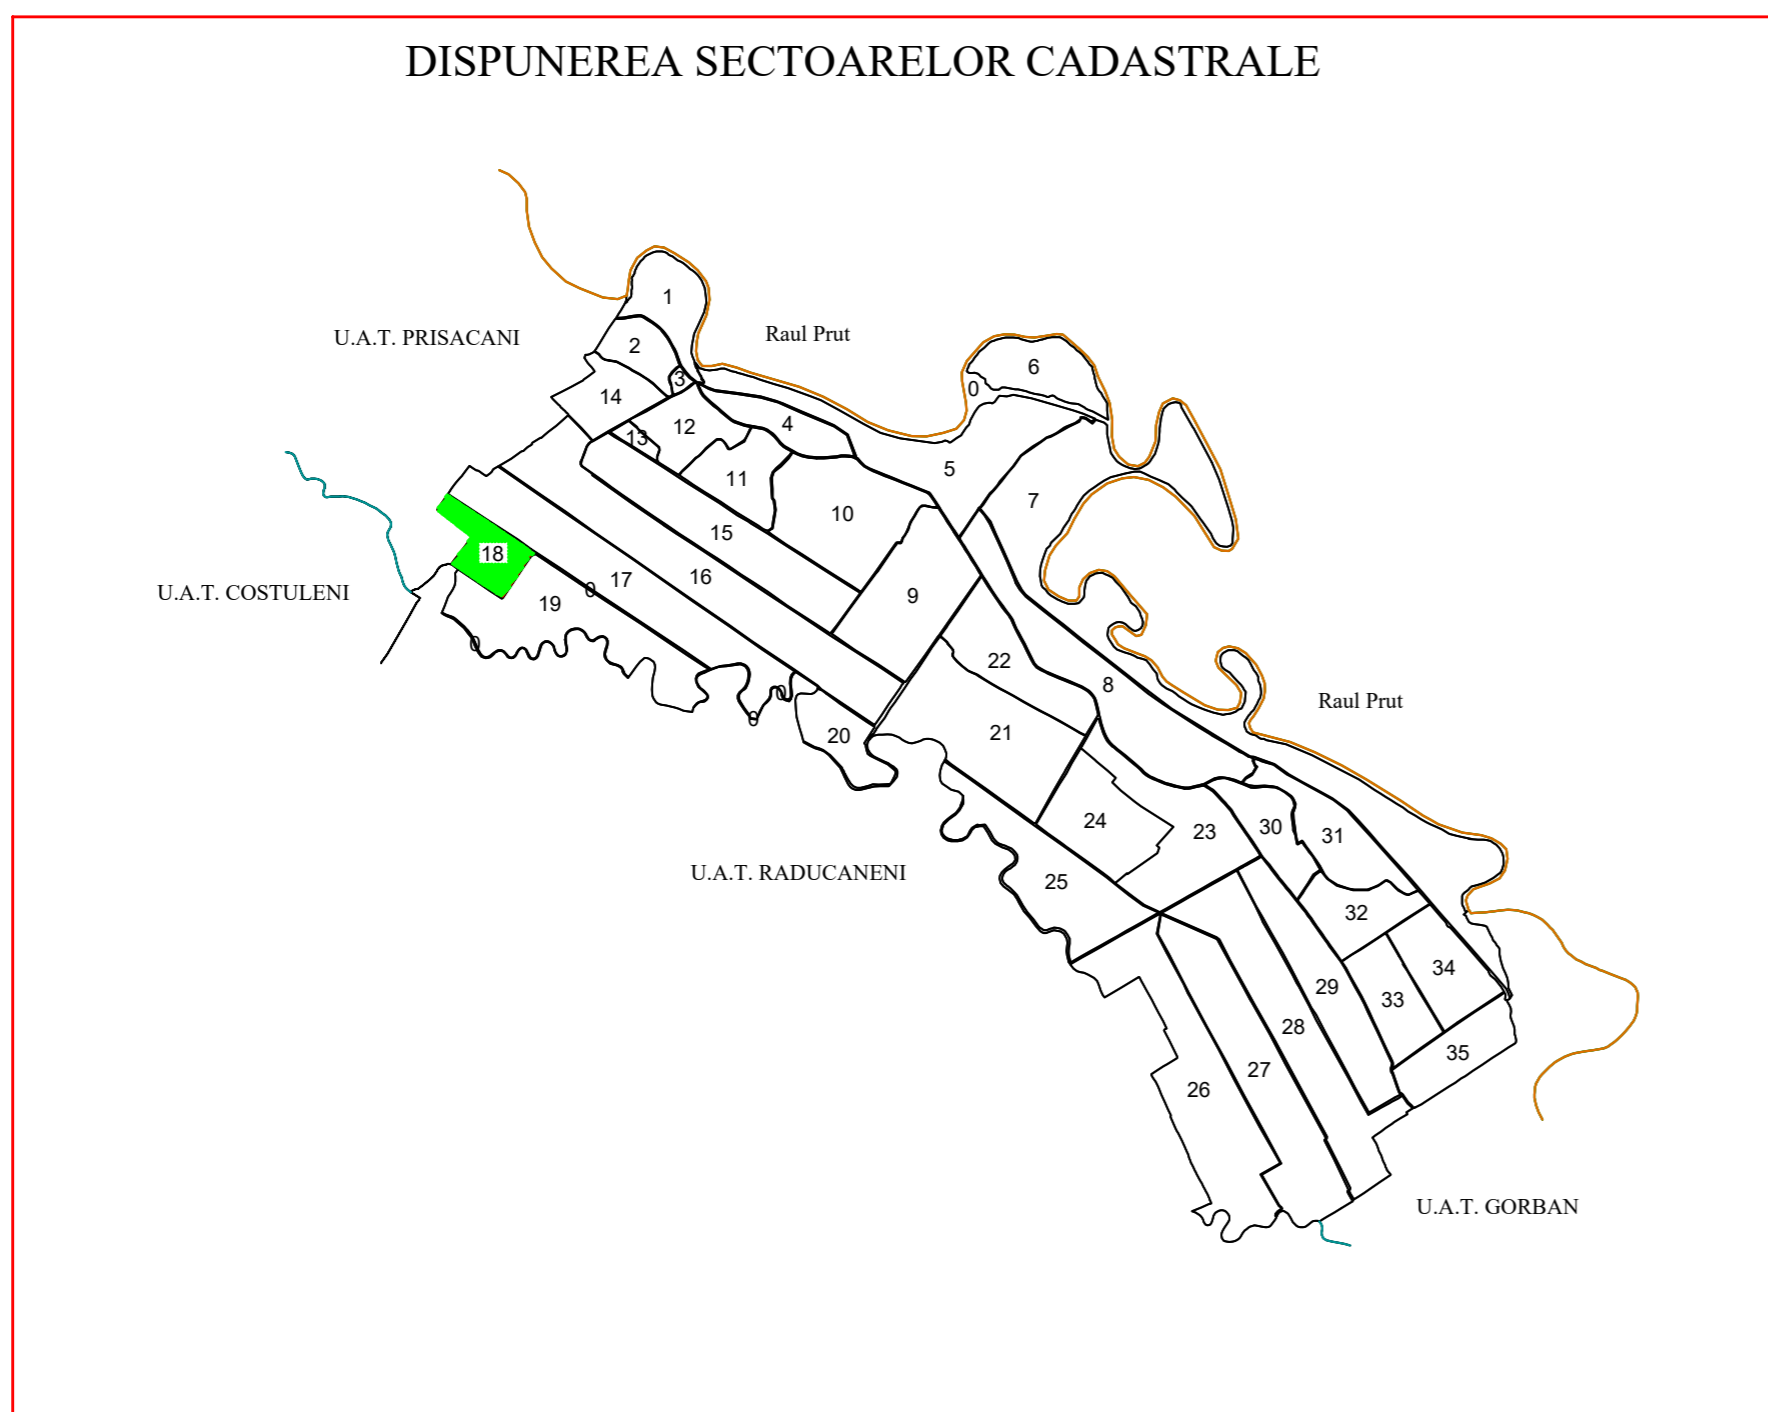

PLAN CADASTRAL
U.A.T. COM. GROZESTI, JUD. IASI,
SECTOR NR. 18
 SCARA 1:2000
 SISTEM DE PROIECTIE STEREO-70

LEGENDA:

Sector cadastral	— (green line)
Limita imobil	— (black line)
Numar sector	18 (yellow circle)
ID imobil	2 (black text)
Categorie folosinta	1A (purple text)