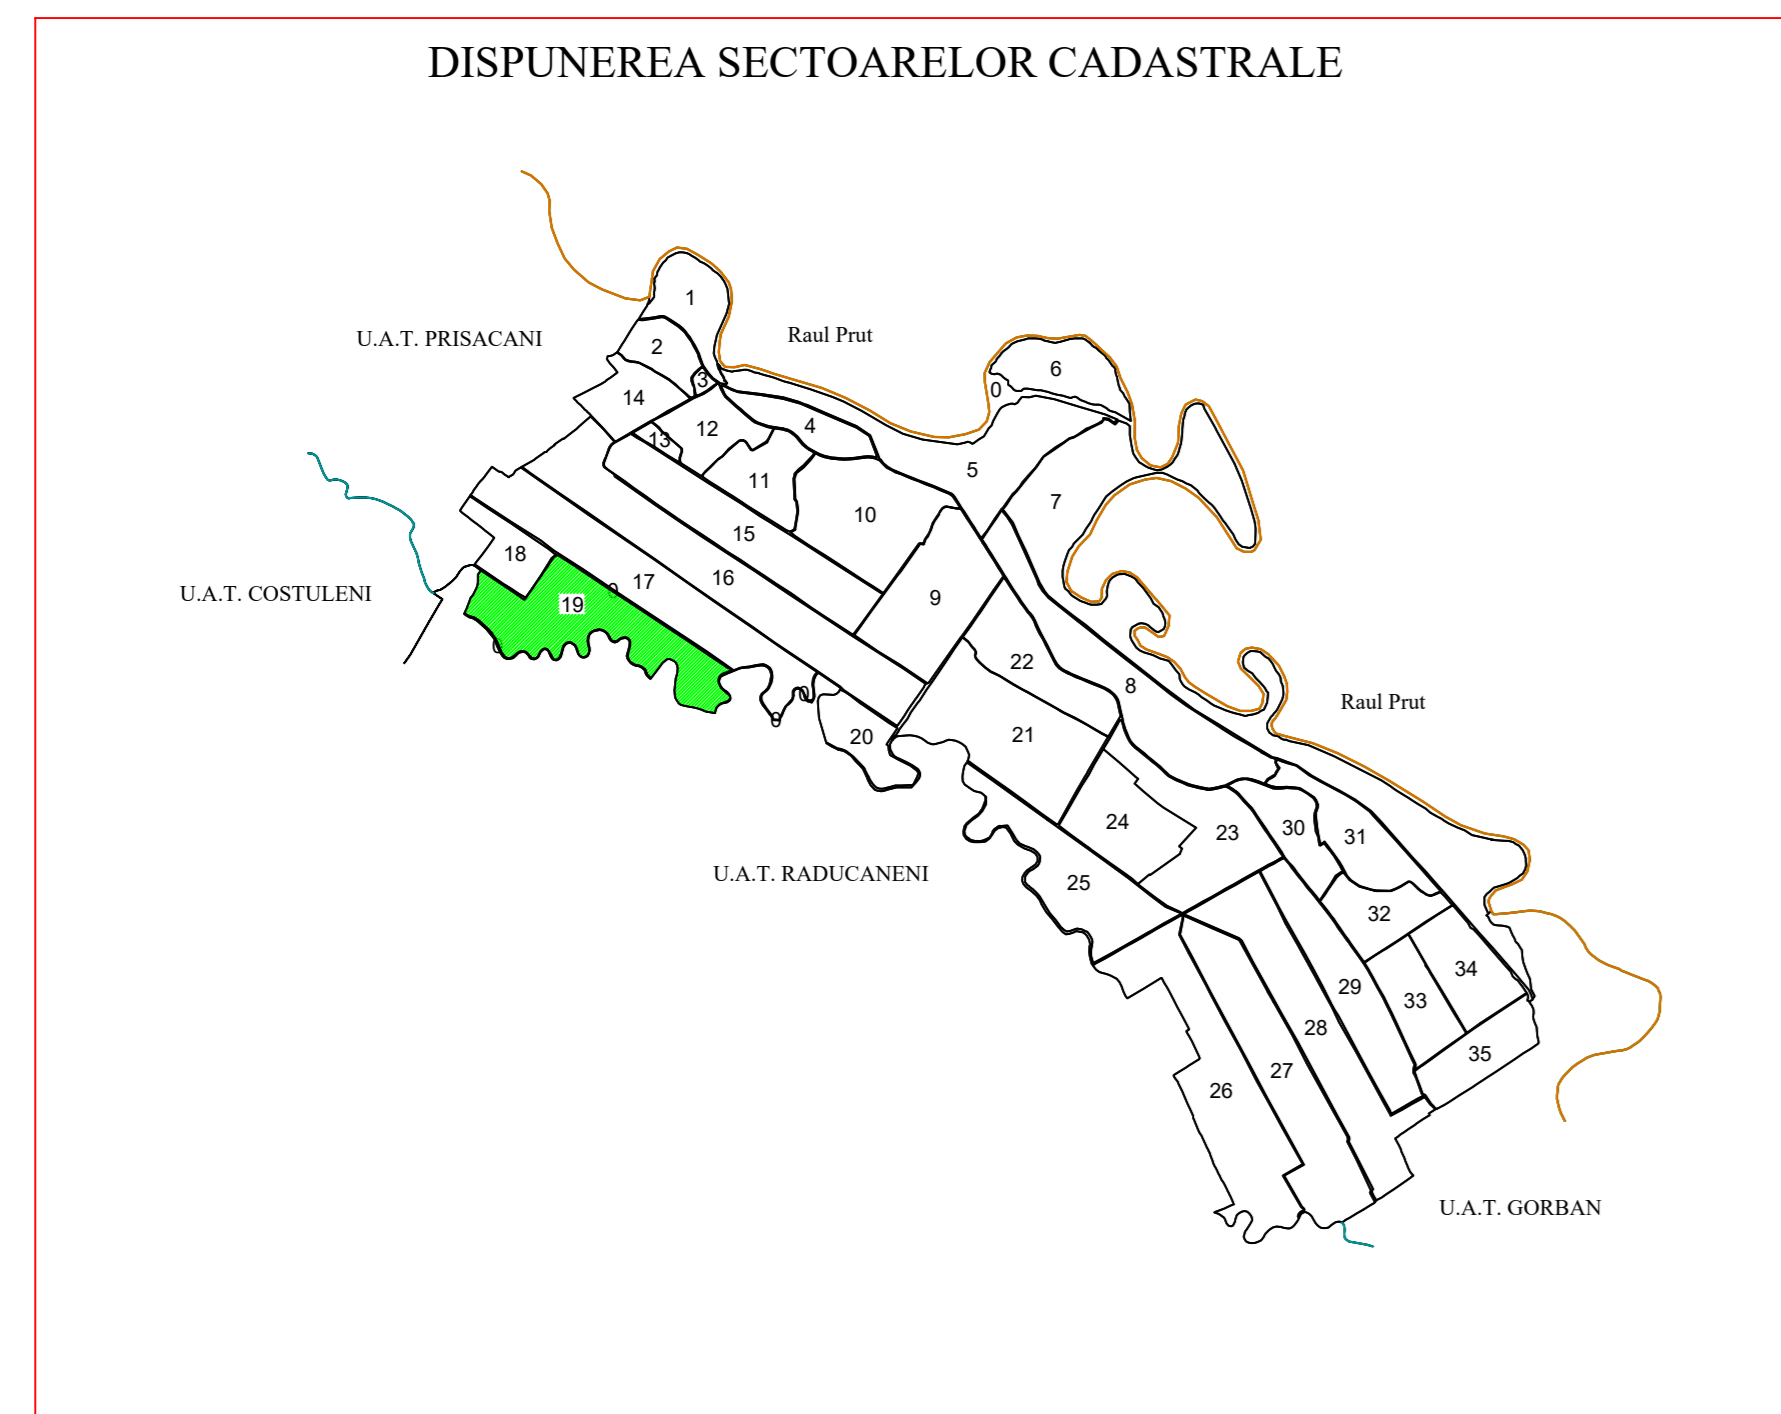

PLAN CADASTRAL
U.A.T. COM. GROZEȘTI, JUD. IAȘI,
SECTOR NR. 19
 SCARA 1:2000
 SISTEM DE PROIECTIE STEREO-70

LEGENDA:

Sector cadastral	—
Limita imobil	—
Numar sector	19
ID imobil	50
Categorie folosinta	1A