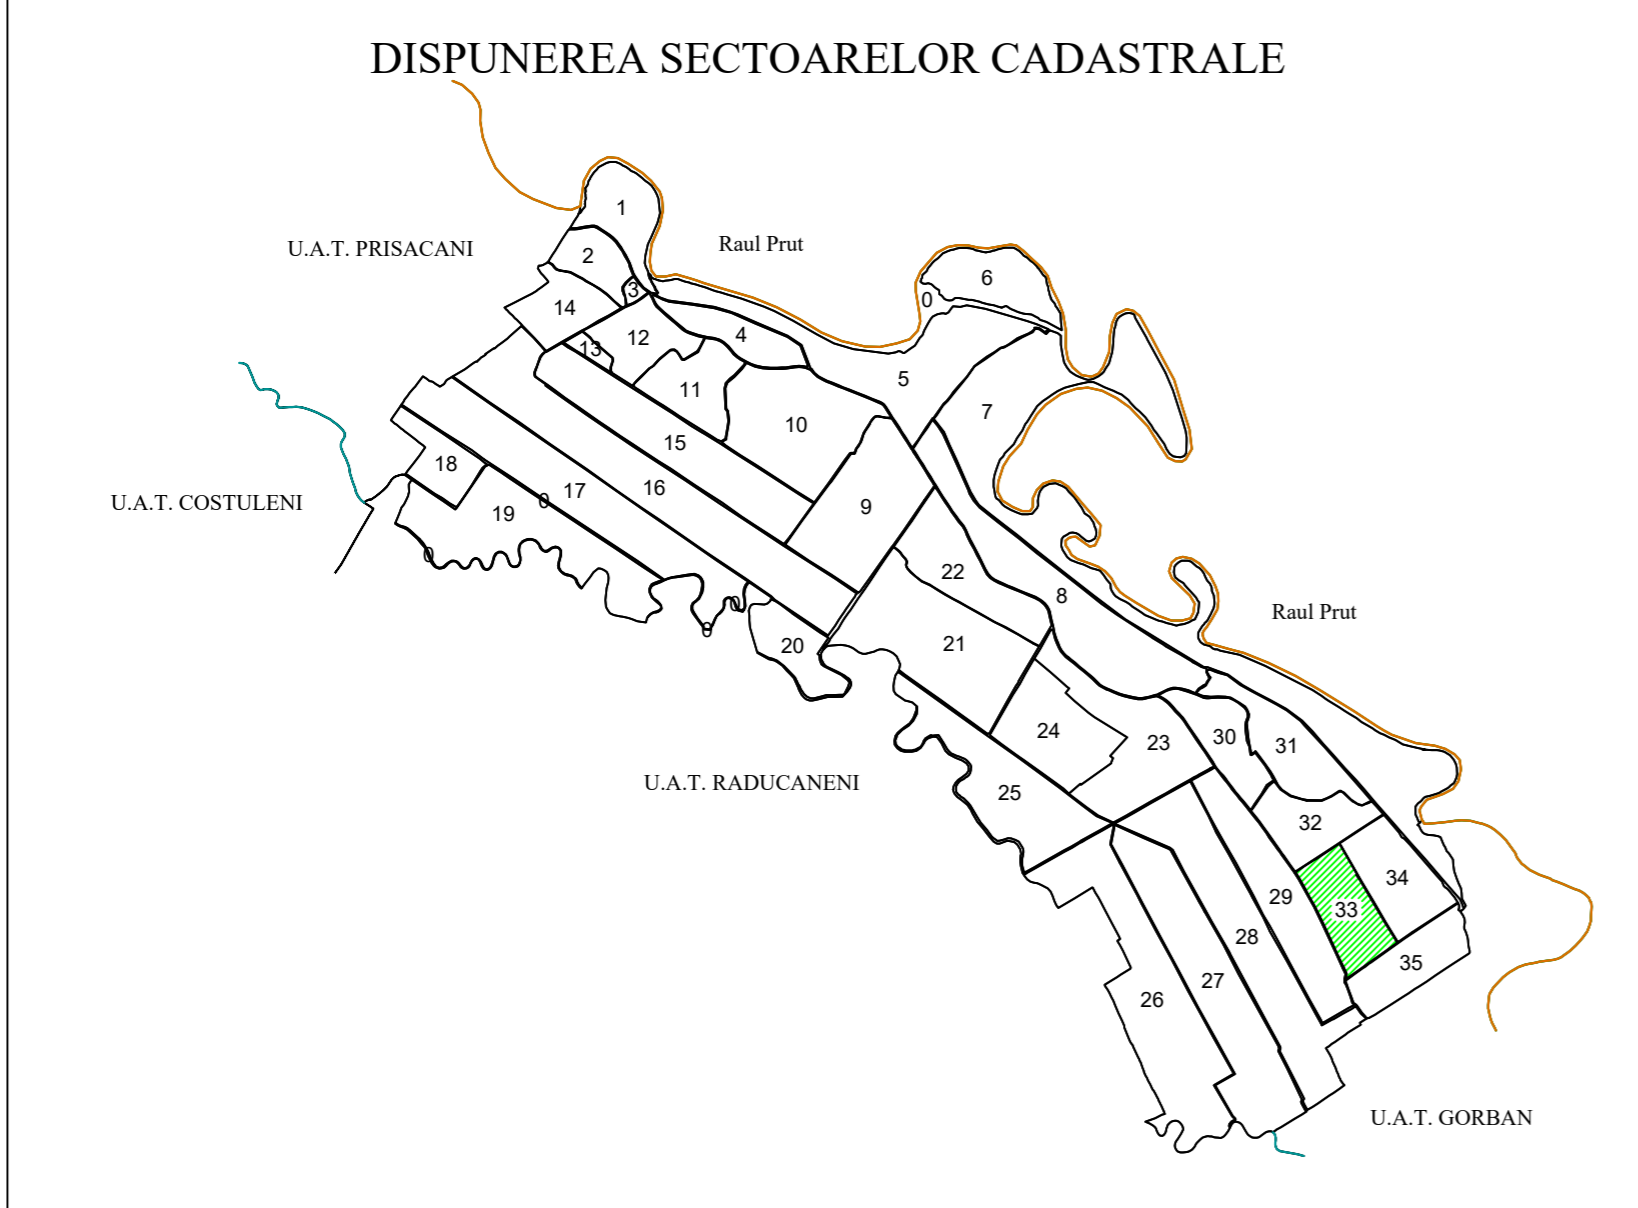

PLAN CADASTRAL
U.A.T. COM. GROZEȘTI, JUD. IAȘI,
SECTOR NR. 33
SCARA 1:2000
SISTEM DE PROIECTIE STEREO-70

LEGENDA:

Sector cadastral	—
Limita imobil	—
Numar sector	33
ID imobil	1101
Categorie folosinta	1A