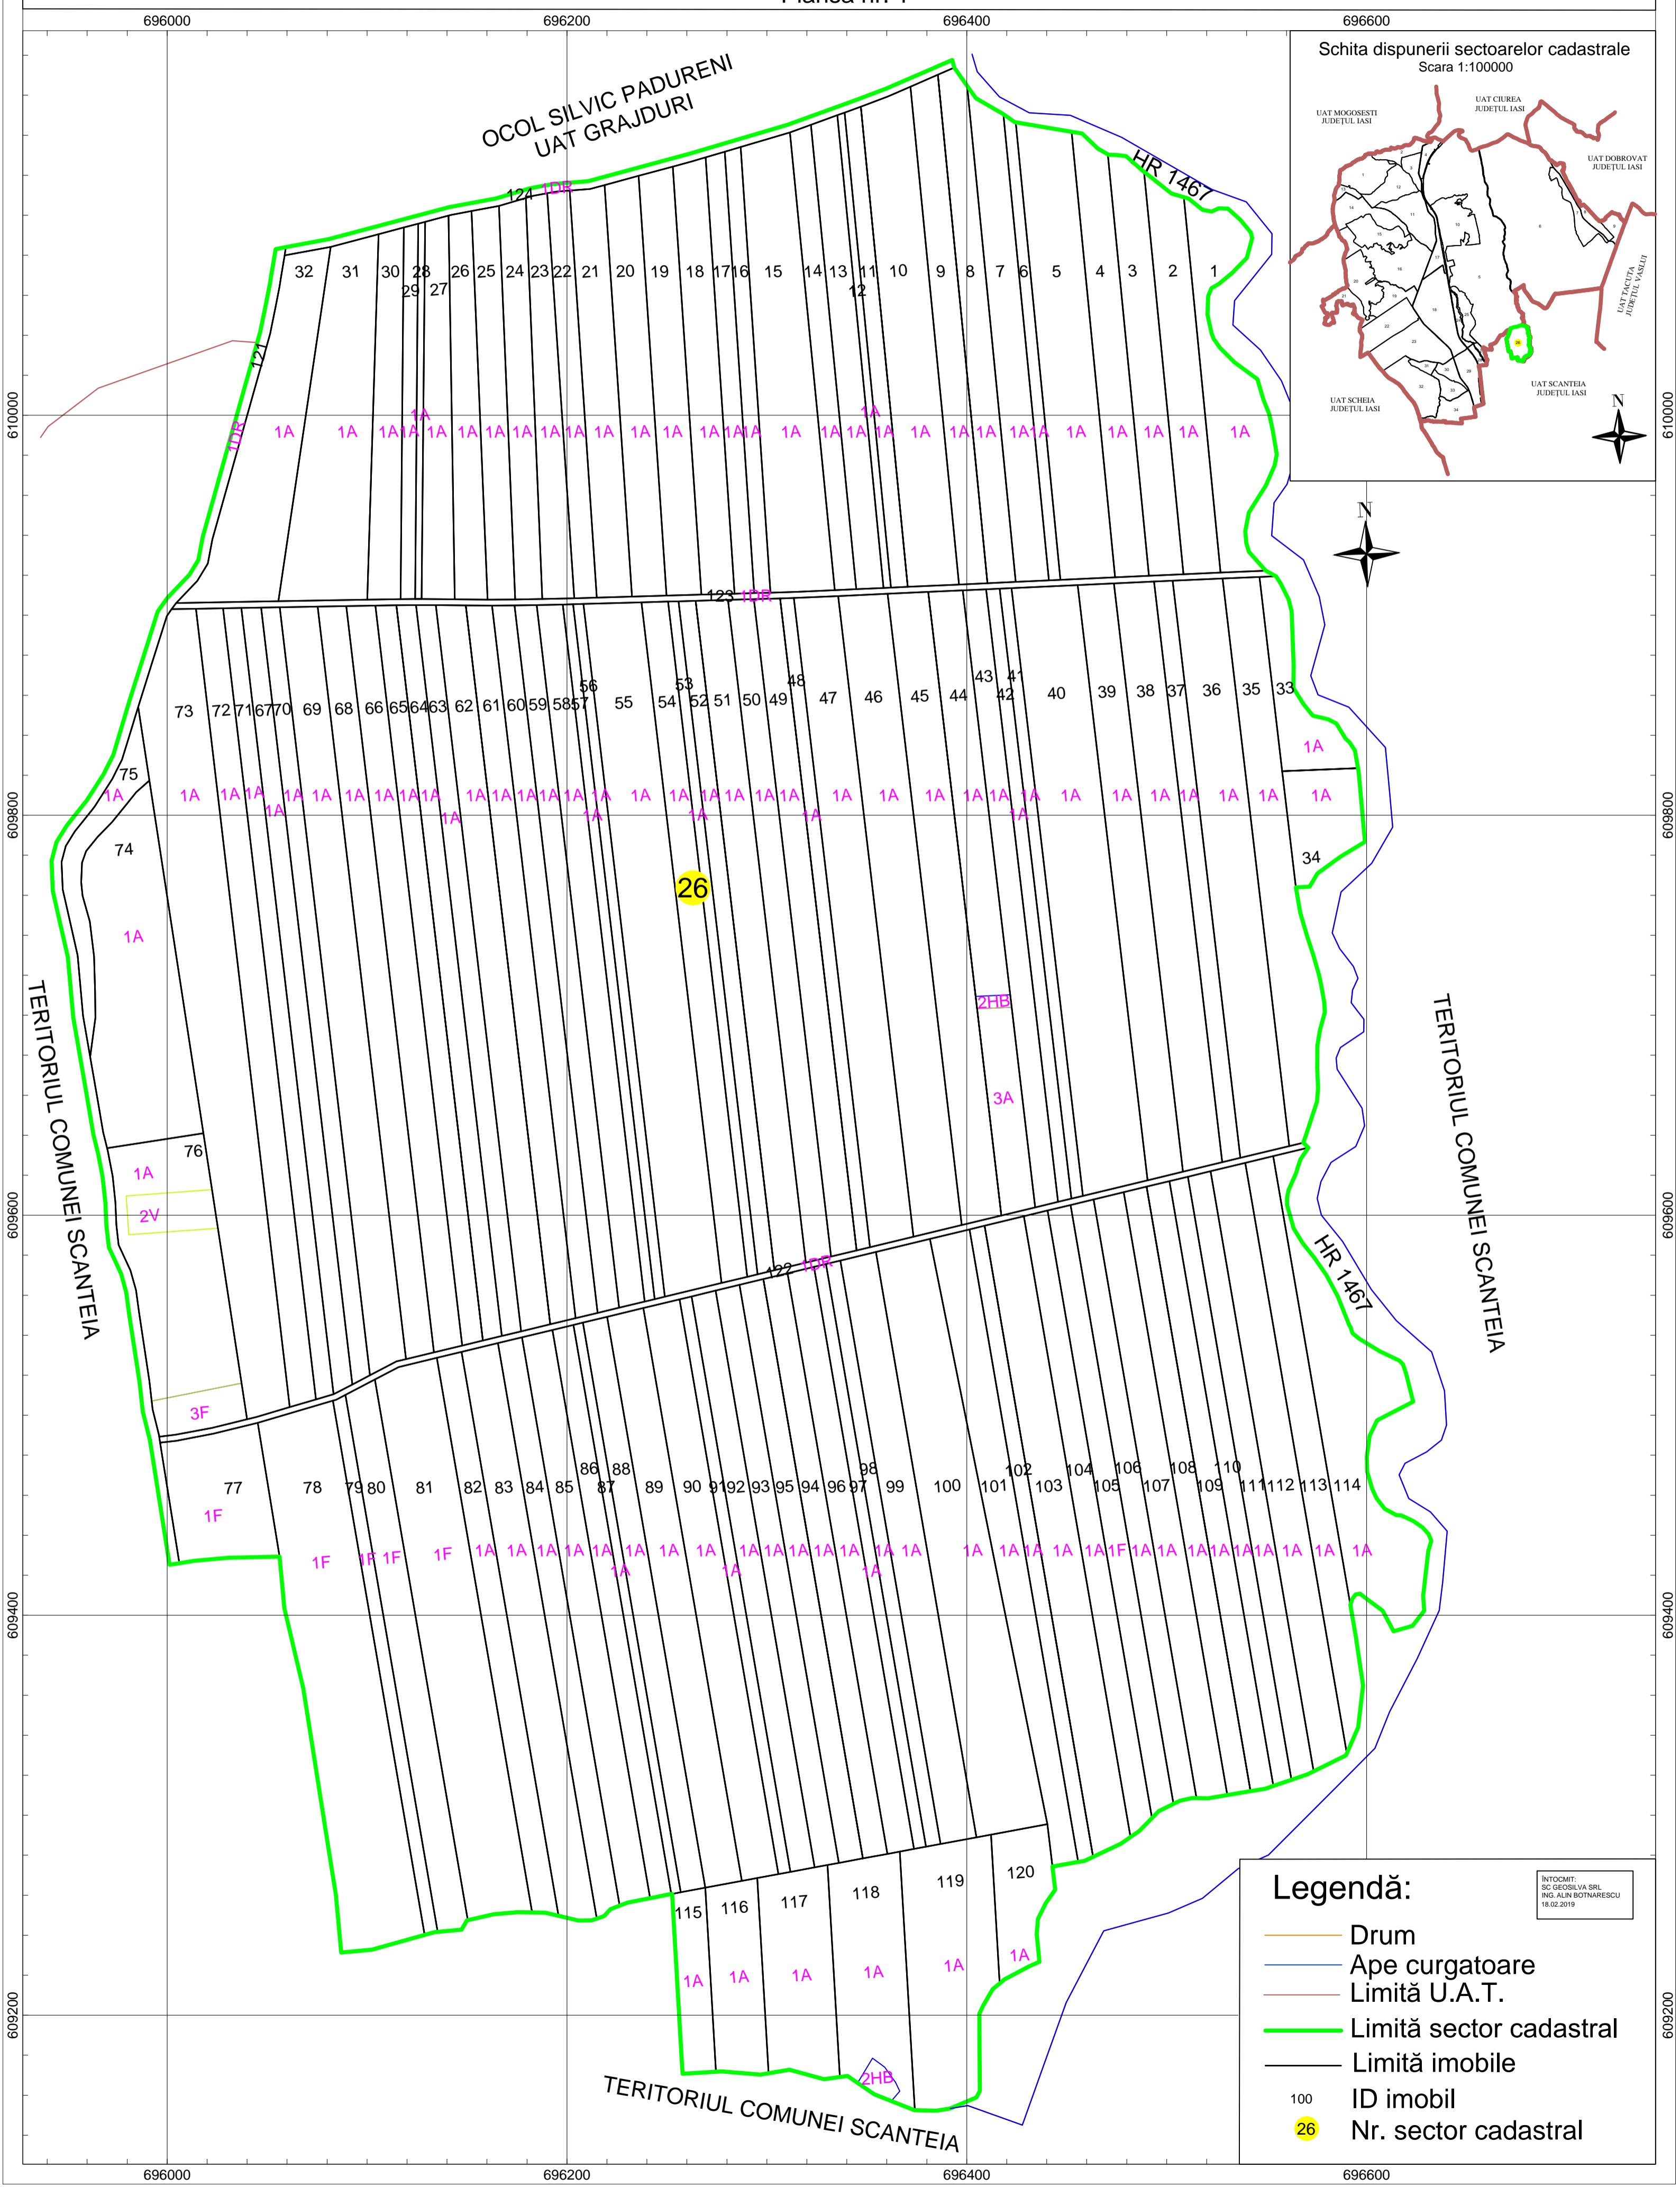

# PLAN CADASTRAL

## U.A.T. GRAJDURI, Jud. IASI, Sector Cadastral Nr. 26

Scara 1:2000, sistem de proiectie Stereografic 1970  
Spre publicare  
Plansa nr. 1

Schita dispunerii sectoarelor cadastrale  
Scara 1:100000

**Legendă:**

- Drum
- Ape curgatoare
- Limită U.A.T.
- Limită sector cadastral
- Limită imobile
- ID imobil
- Nr. sector cadastral

INTOCMIT:  
SC GEOSILVA SRL  
ING. ALIN BOTNARESCU  
18.02.2019