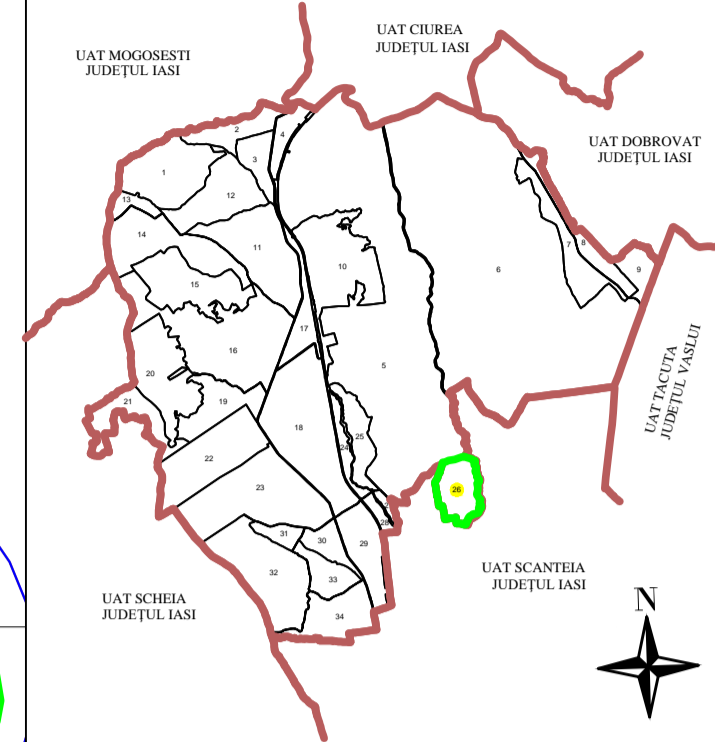

# PLAN CADASTRAL

## U.A.T. GRAJDURI, Jud. IASI, Sector Cadastral Nr. 26

Scara 1:2000, sistem de proiectie Stereografic 1970  
Spre publicare  
Plansa nr. 1

Schita dispunerii sectoarelor cadastrale  
Scara 1:100000

**Legendă:**

- Drum
- Ape curgatoare
- Limită U.A.T.
- Limită sector cadastral
- Limită imobile
- ID imobil
- Nr. sector cadastral

INTOCMIT:  
SC GEOSILVA SRL  
ING. ALIN BOTNARESCU  
18.02.2019