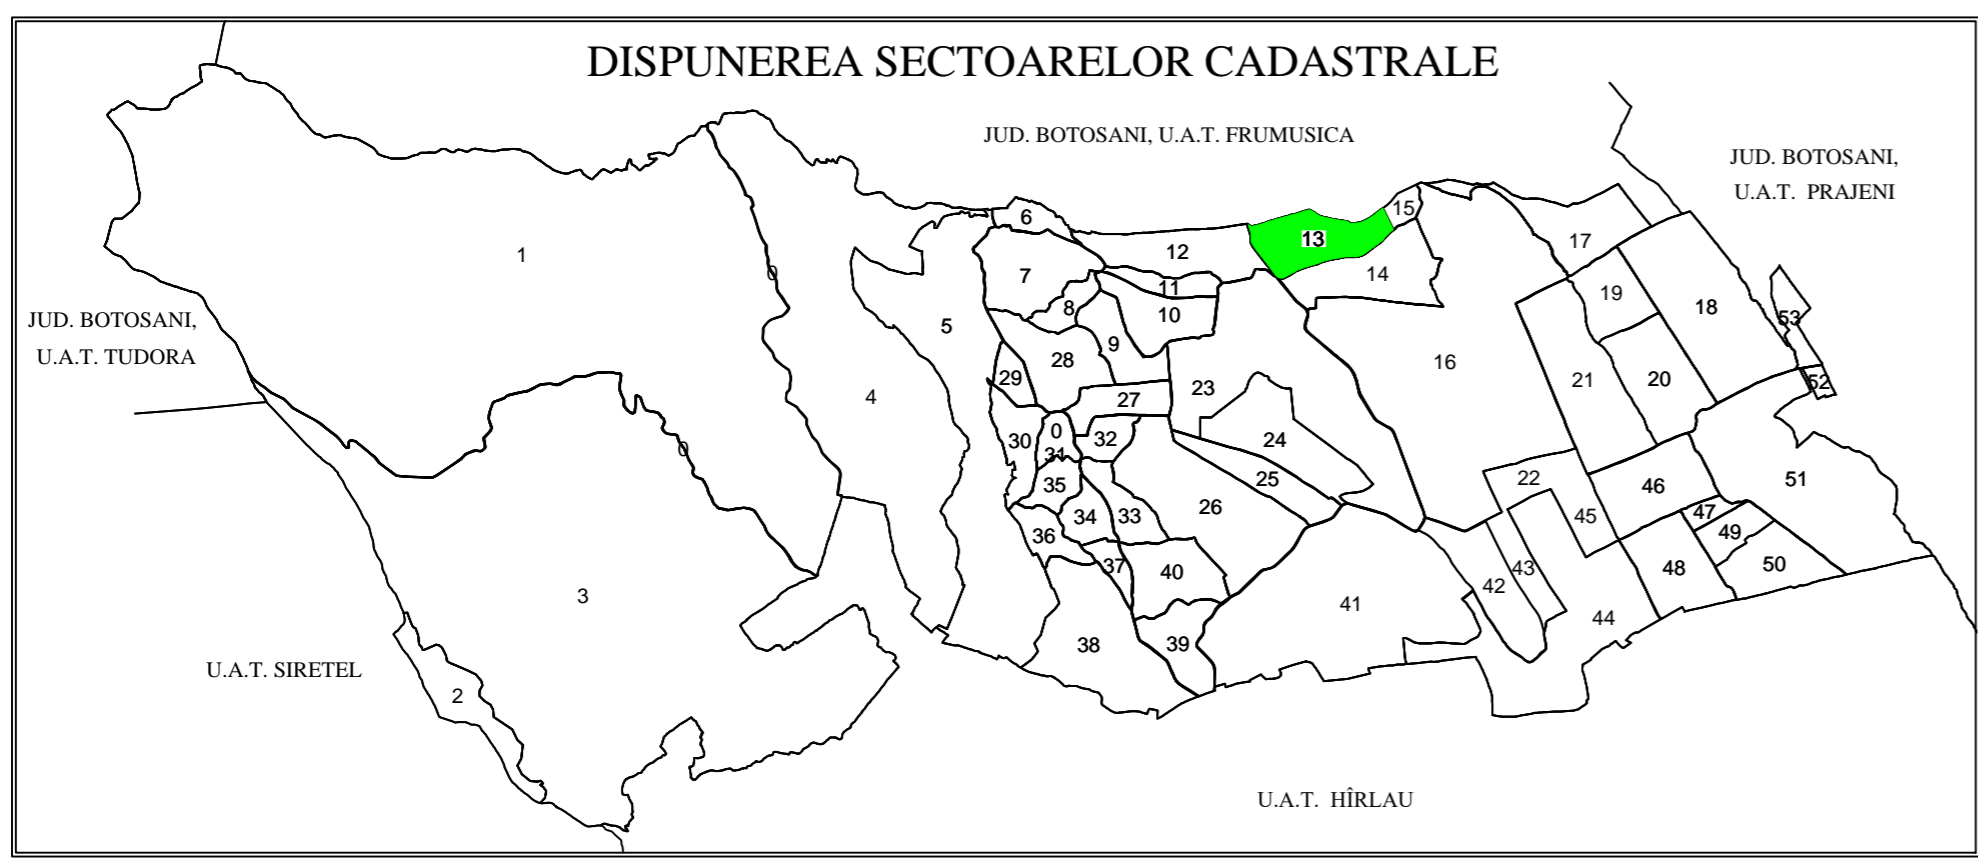

PLAN CADASTRAL
U.A.T. COM. DELENI, JUD. IASI,
SECTOR NR. 13
 SCARA 1:2000
 SISTEM DE PROIECTIE STEREO-70
 PLANSA NR. 1

LEGENDA:	
Limita U.A.T.	—
Sector cadastral	—
Limita imobil	—
Limita drum	—
Numar sector	13
ID imobil	2
Categorie folosinta	1A
SCHEMA RACORDARE PLANSE:	
1	2