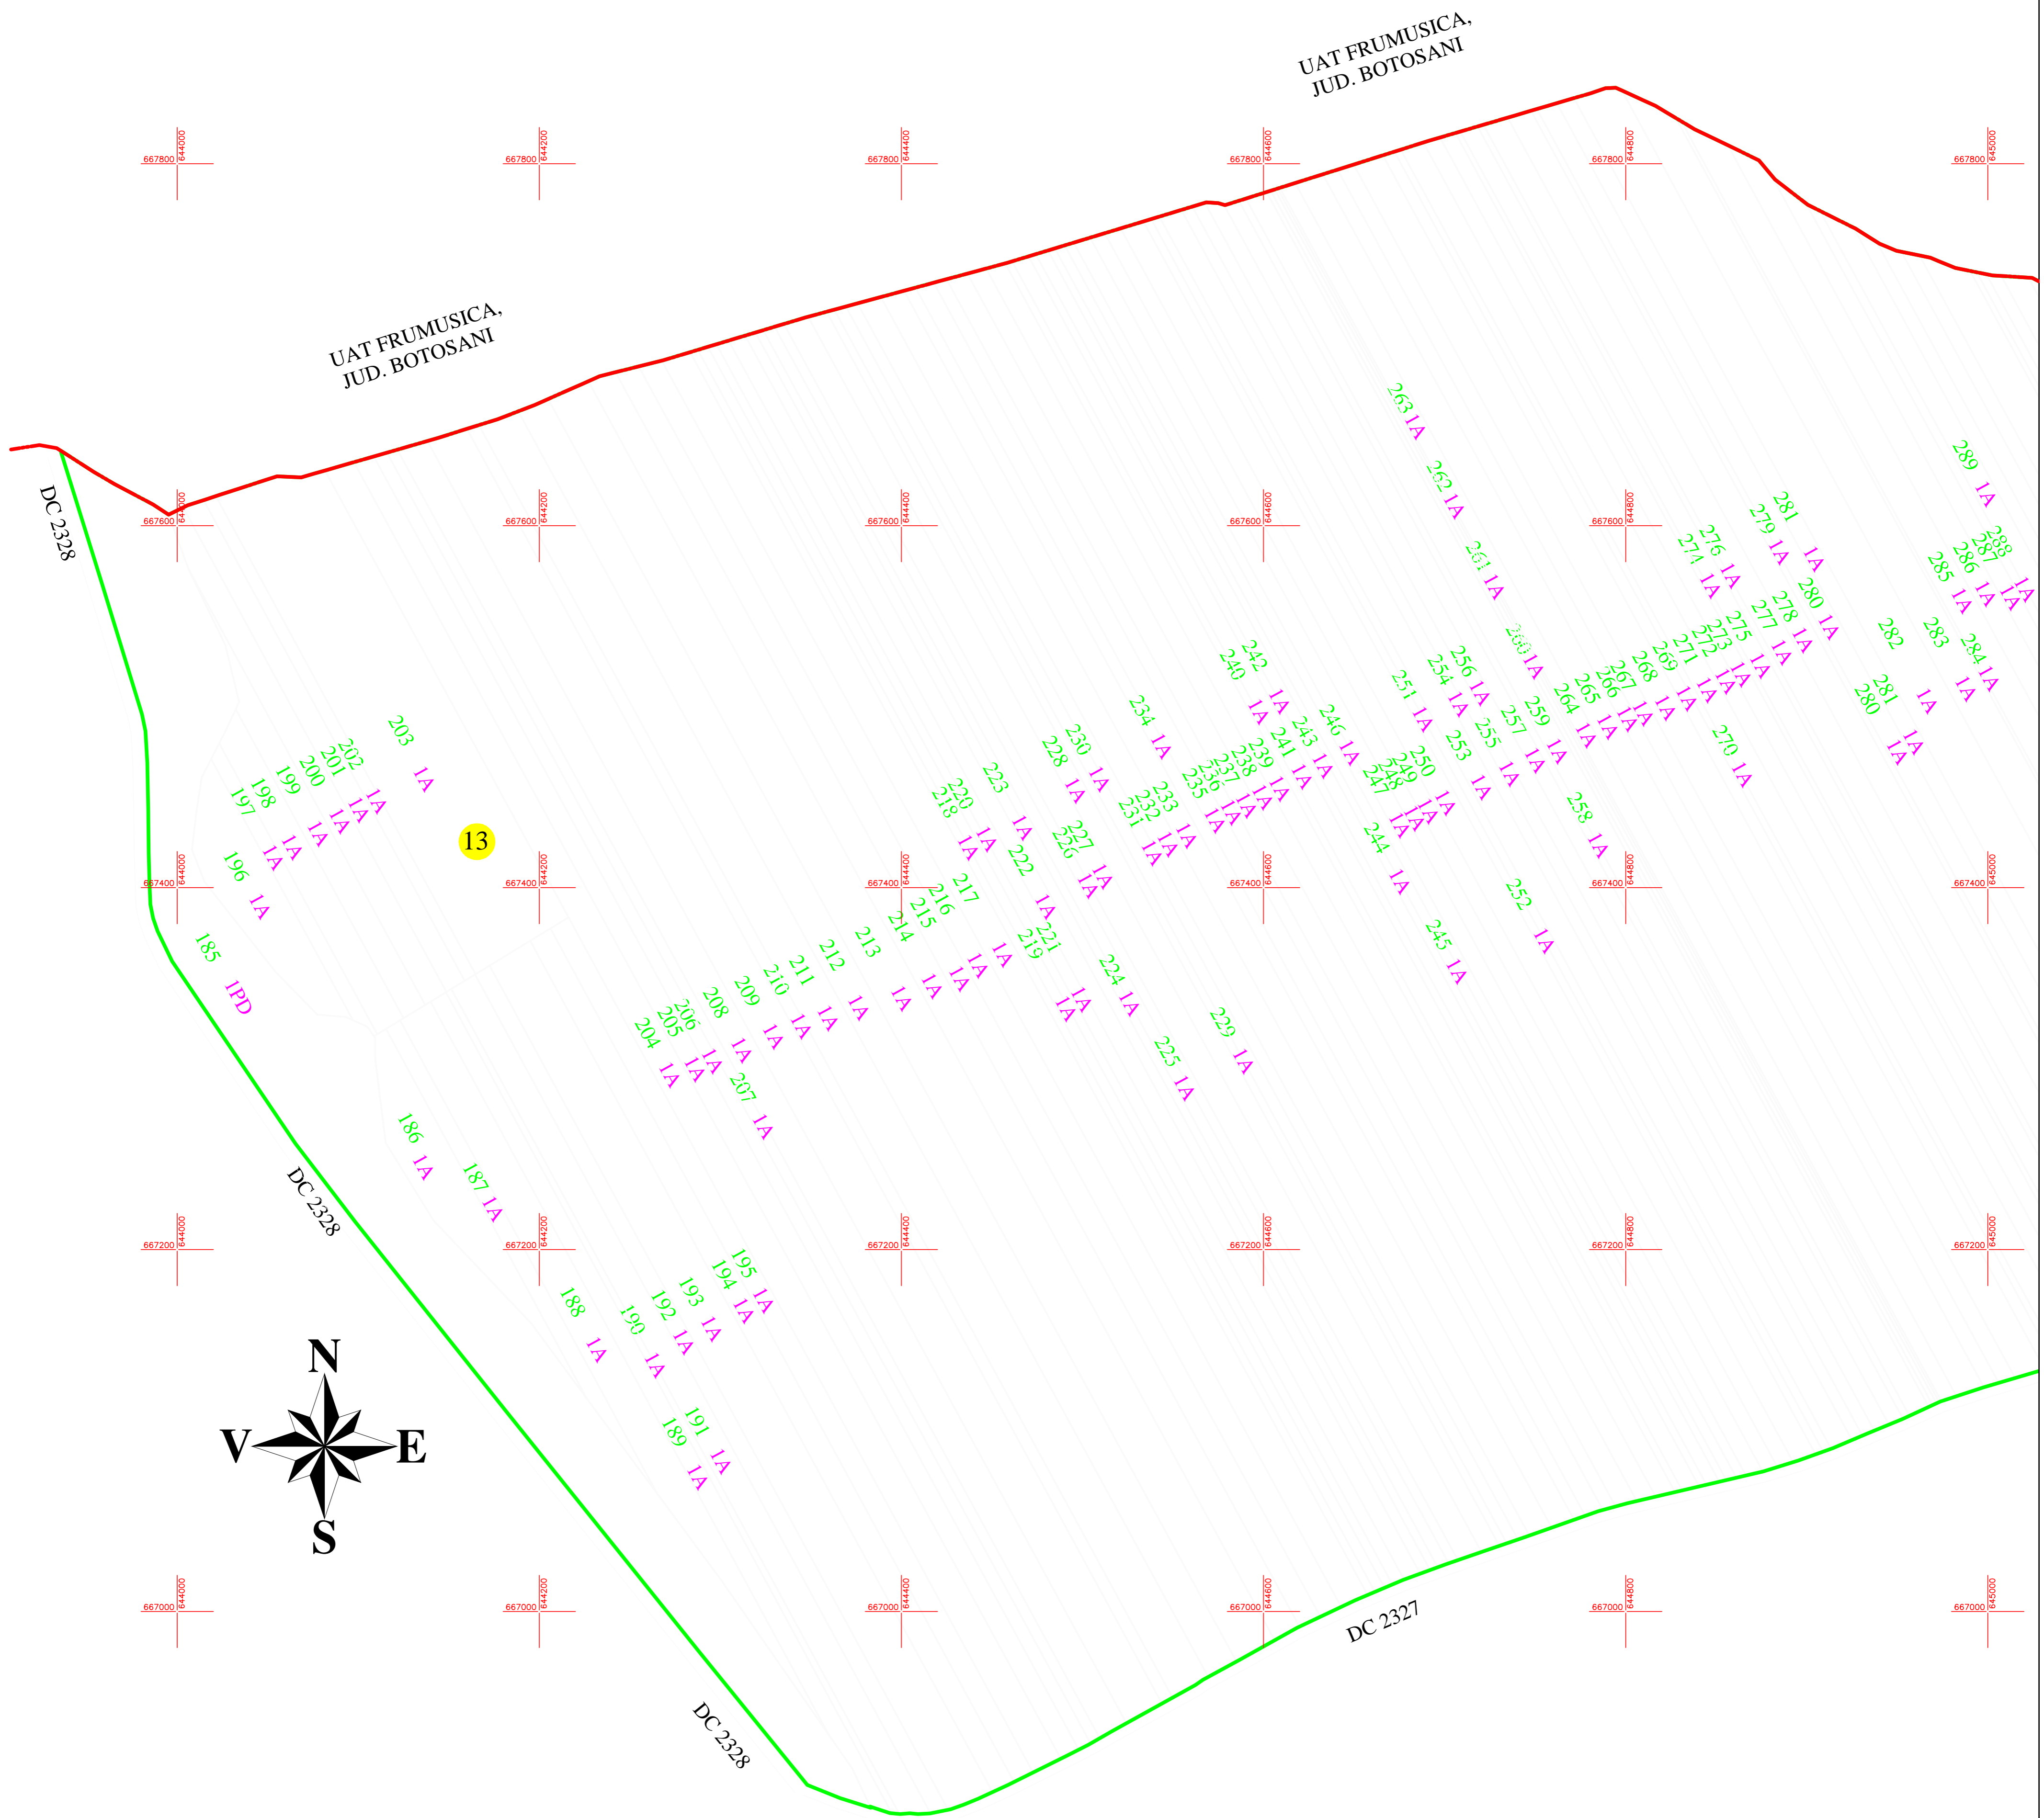

PLAN CADASTRAL
U.A.T. COM. DELENI, JUD. IASI,
SECTOR NR. 13
 SCARA 1:2000
 SISTEM DE PROIECTIE STEREO-70
 PLANSA NR. 1

LEGENDA:	
Limita U.A.T.	—
Sector cadastral	—
Limita imobil	—
Limita drum	—
Numar sector	13
ID imobil	2
Categorie folosinta	1A
SCHEMA RACORDARE PLANSE:	
1	2