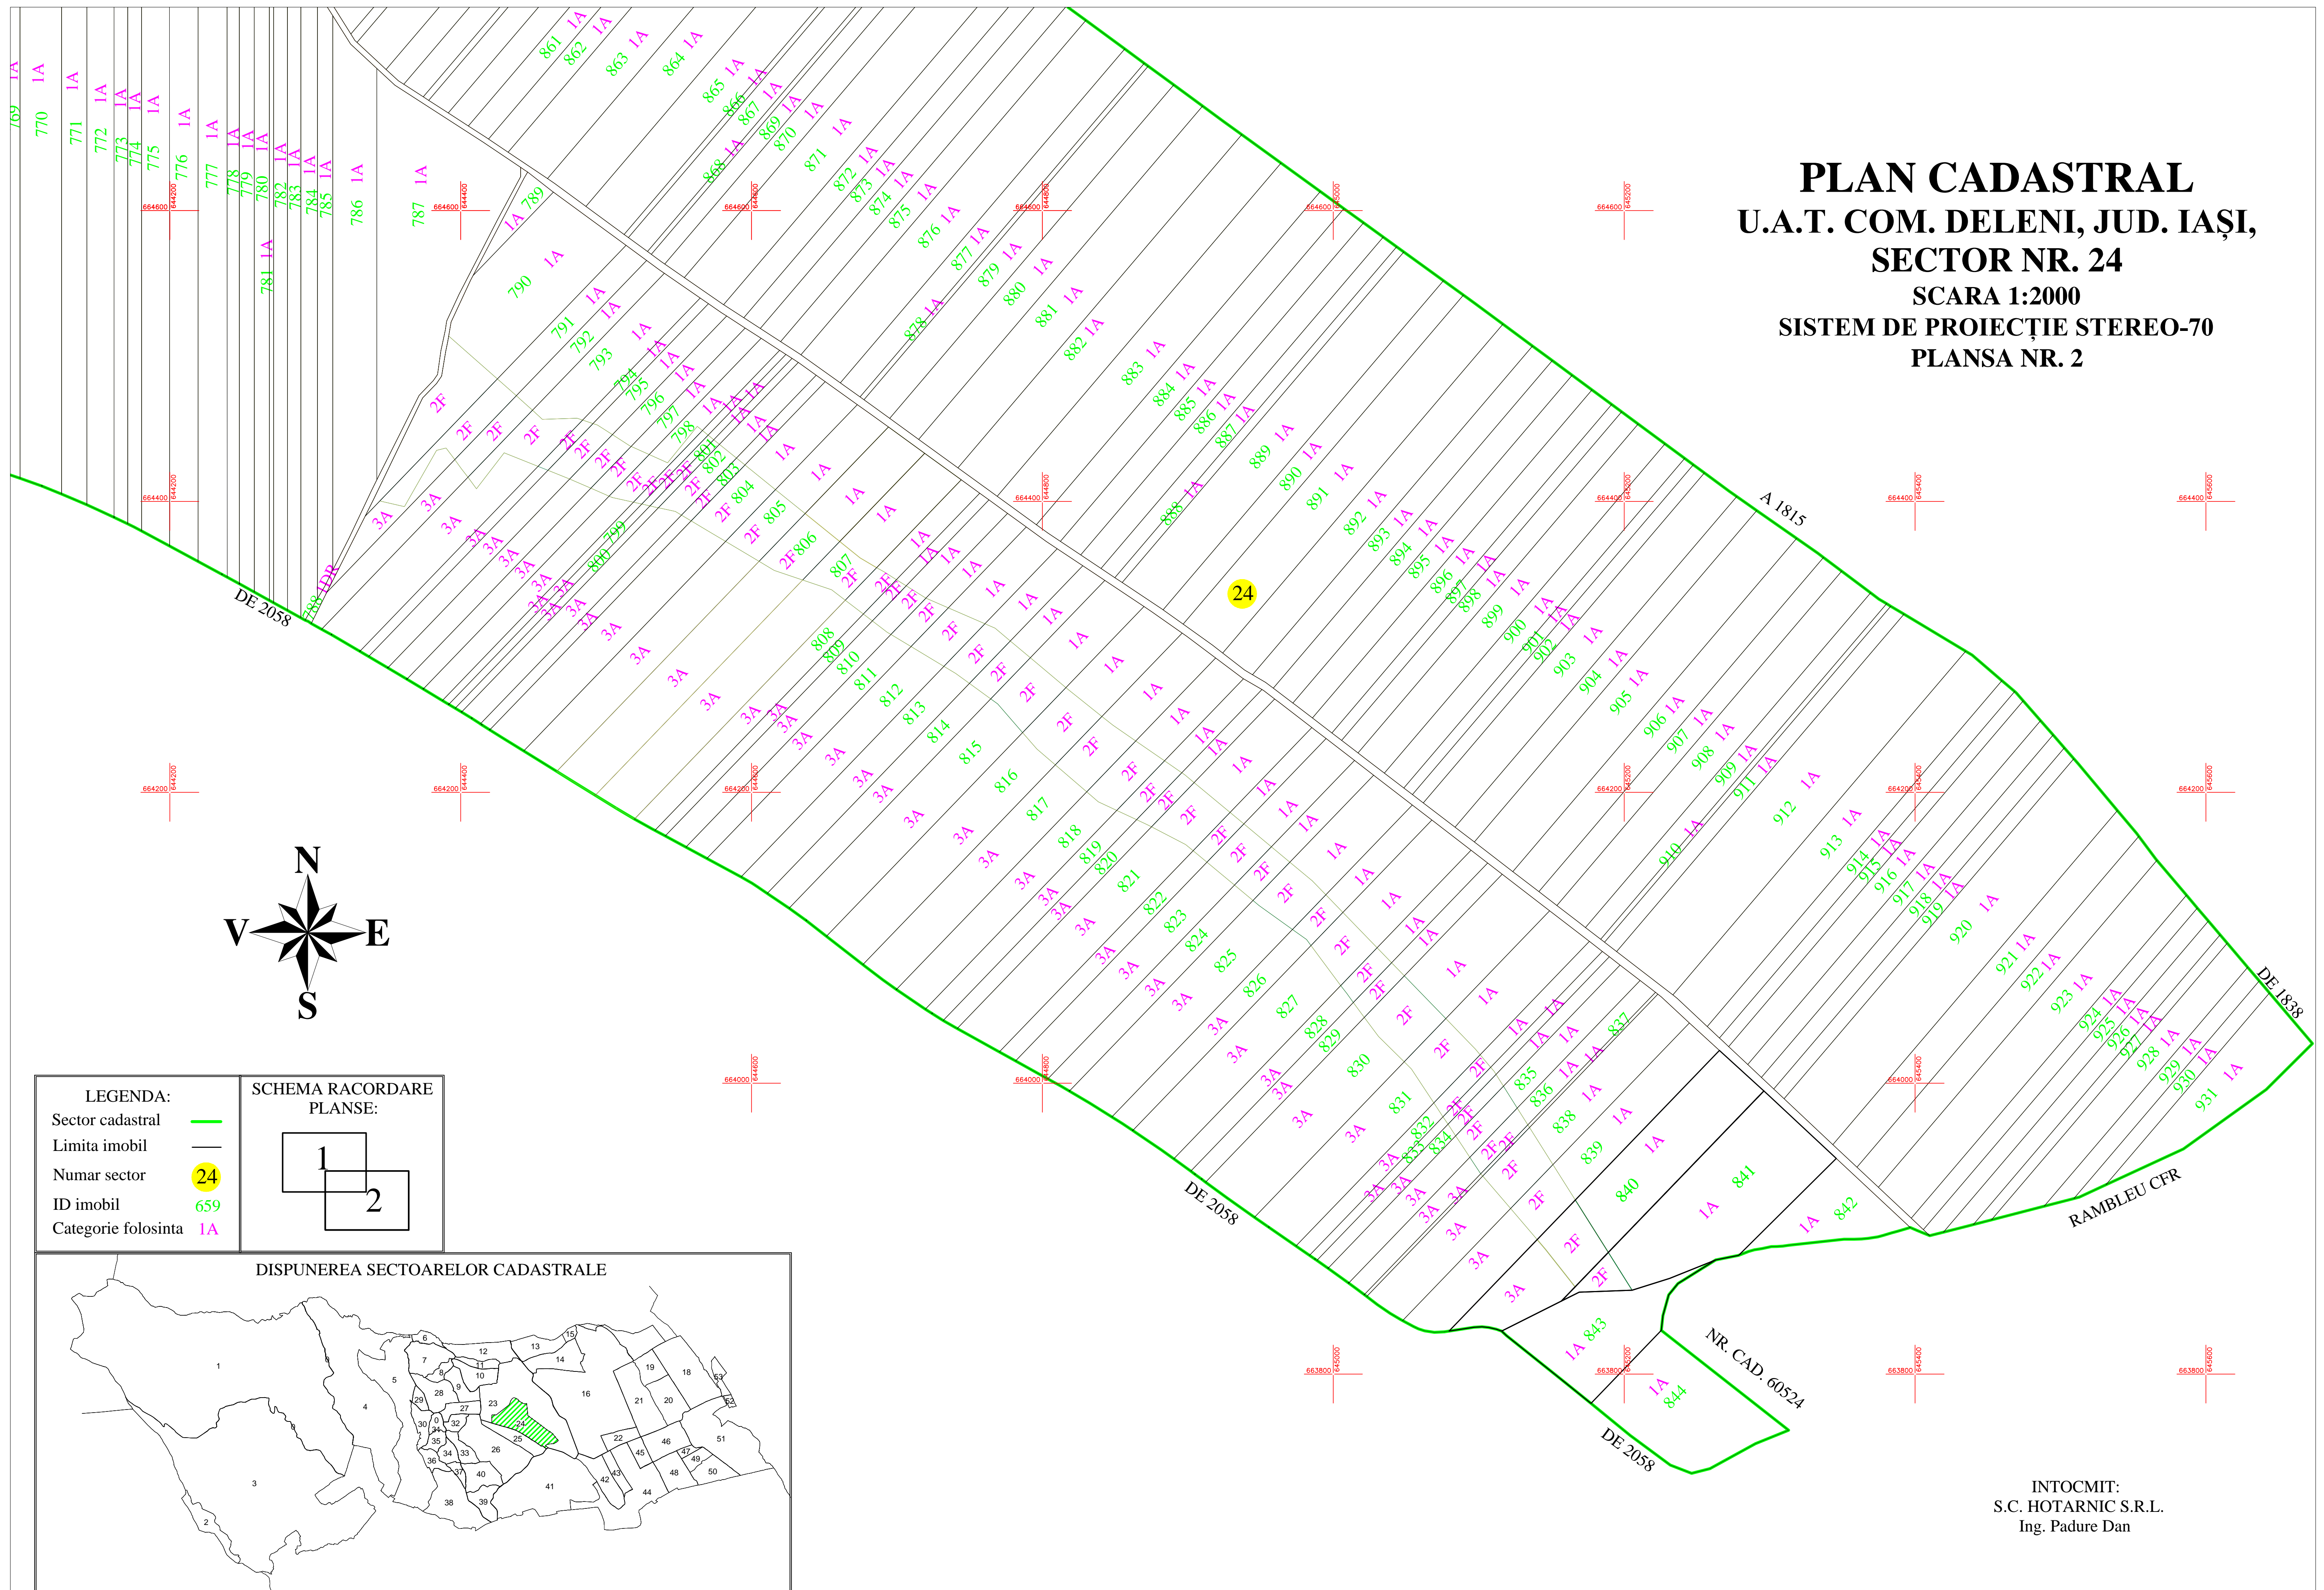

PLAN CADASTRAL
U.A.T. COM. DELENI, JUD. IAȘI,
SECTOR NR. 24
 SCARA 1:2000
 SISTEM DE PROIEȚIE STEREO-70
 PLANSA NR. 2

LEGENDA:		SCHEMA RACORDARE PLANSE:	
Sector cadastral			
Limita imobil			
Numar sector			
ID imobil			
Categorie folosinta			