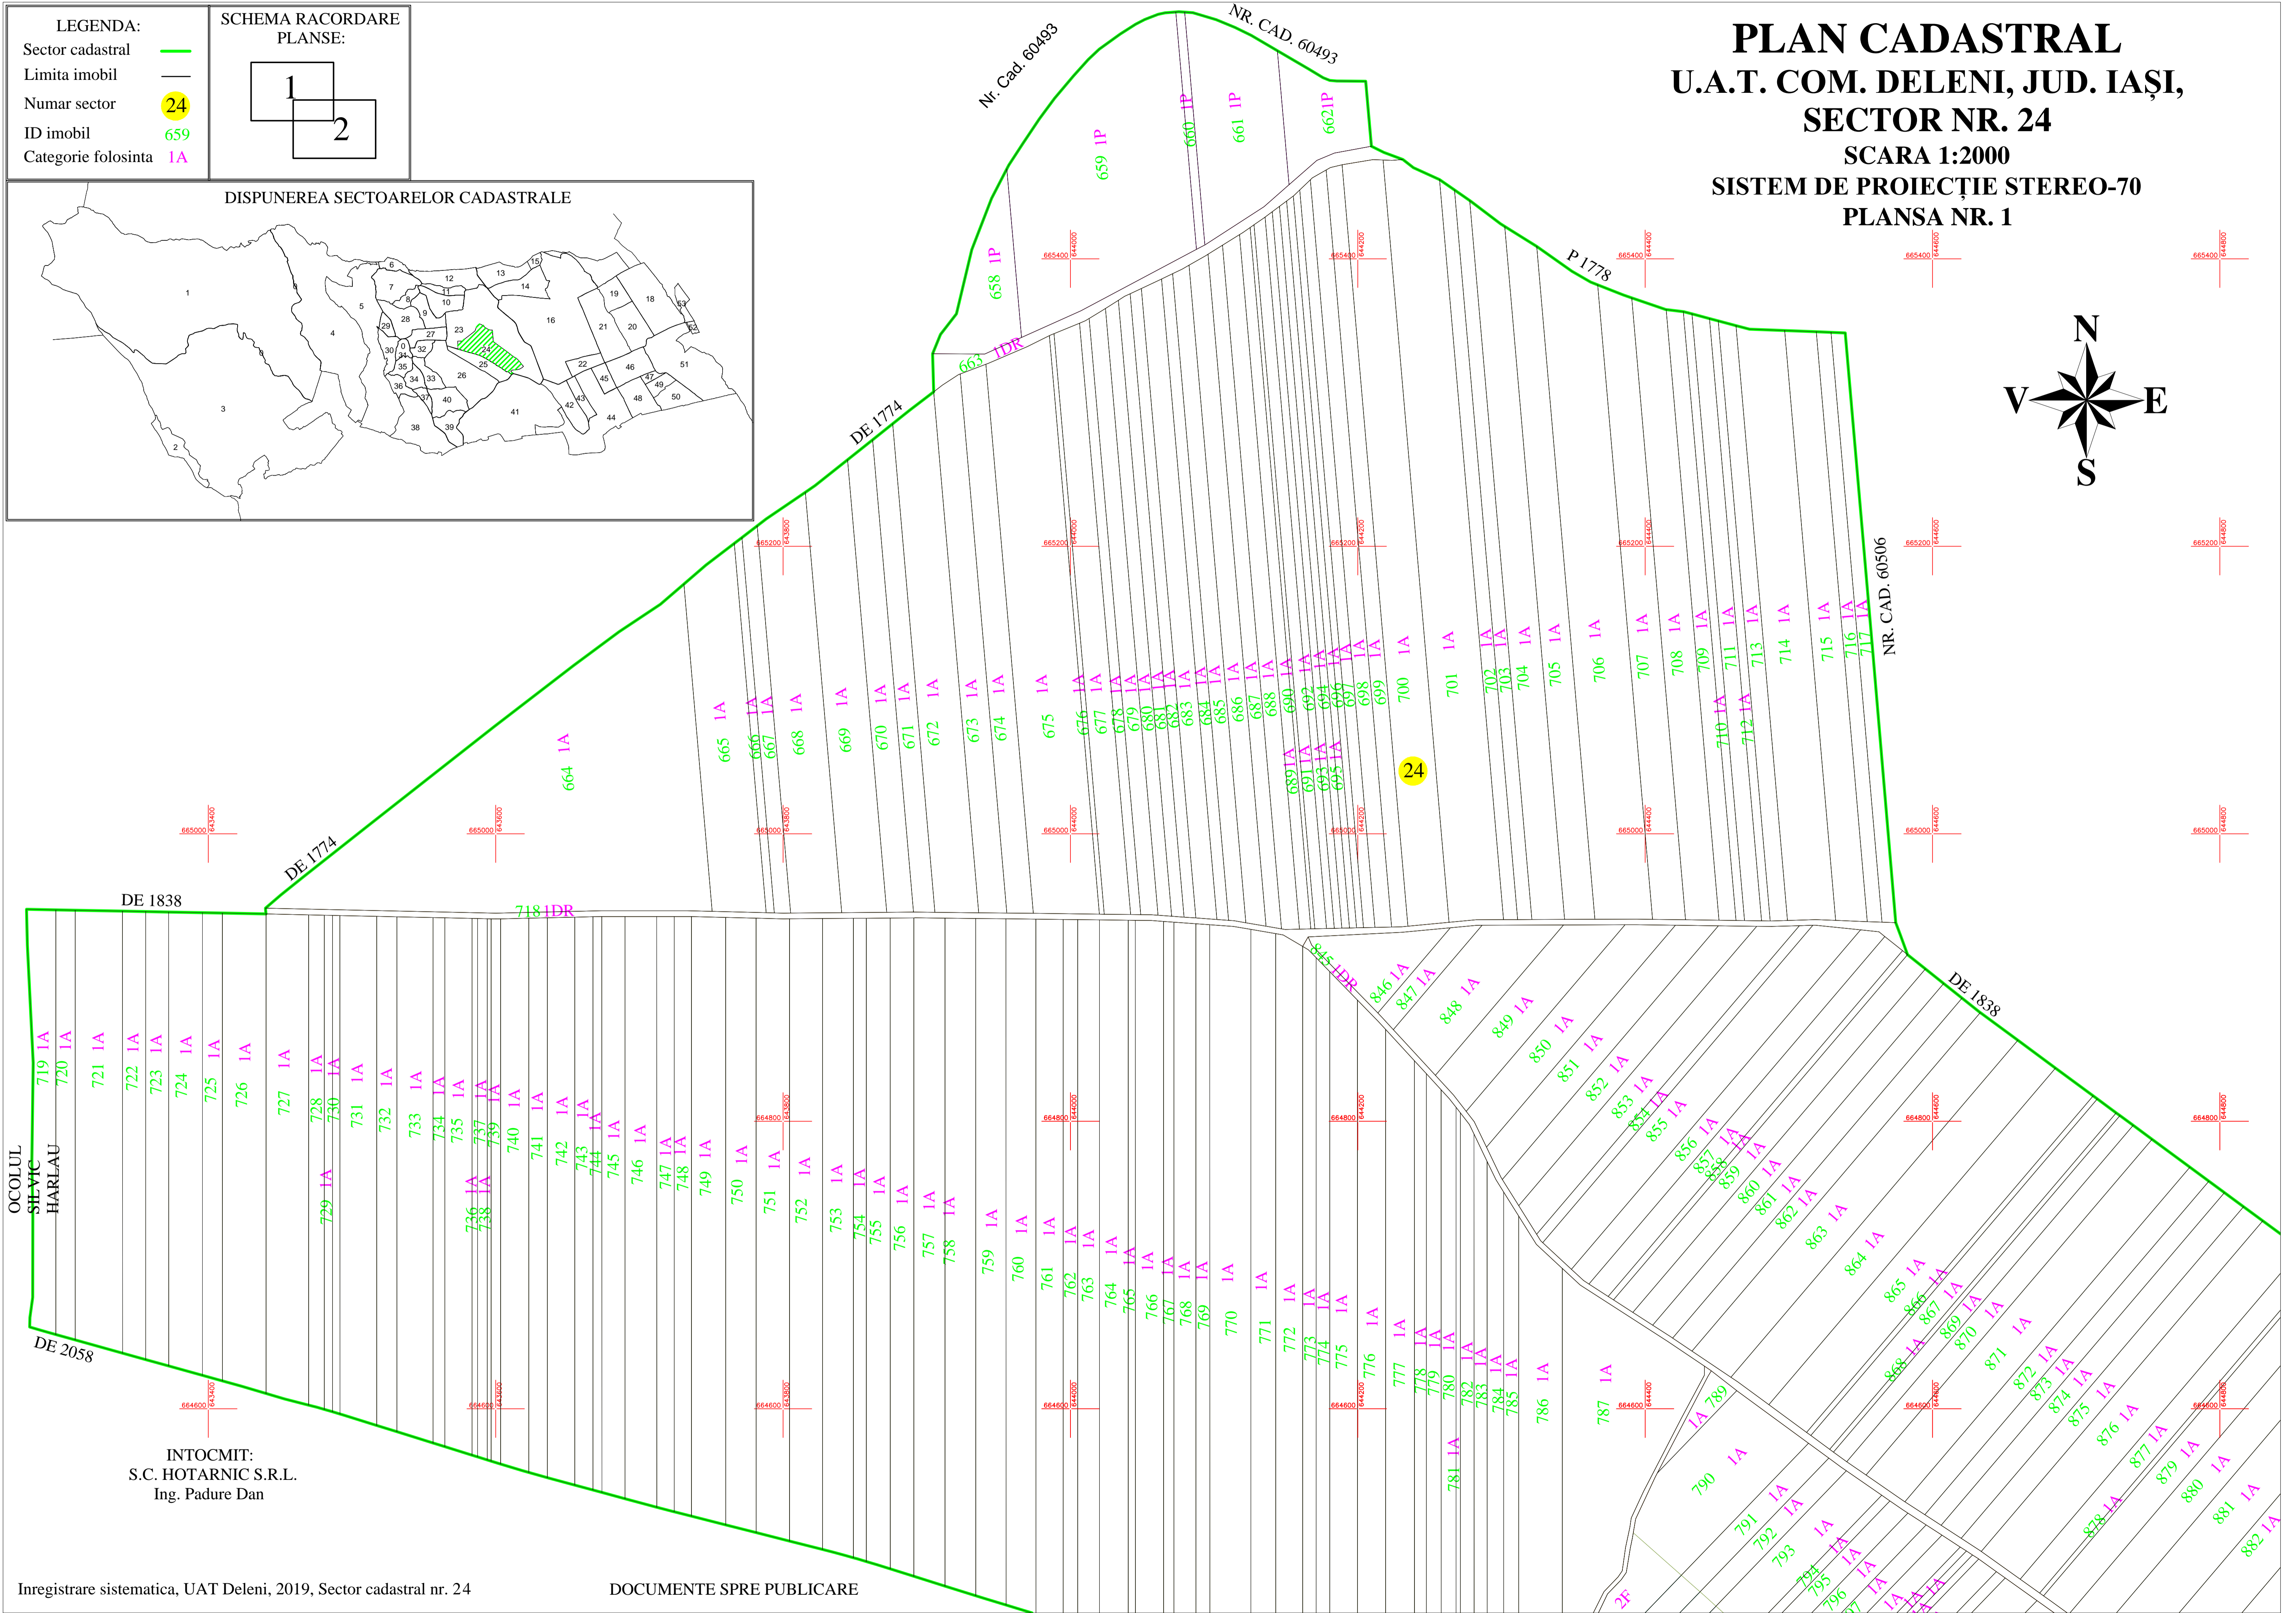

LEGENDA:

- Sector cadastral —
- Limita imobil —
- Numar sector 24
- ID imobil 659
- Categorie folosinta IA

SCHEMA RACORDARE PLANSE:

PLAN CADASTRAL
U.A.T. COM. DELENI, JUD. IAȘI,
SECTOR NR. 24
 SCARA 1:2000
 SISTEM DE PROIEȚIE STEREO-70
 PLANSA NR. 1

DISPUNEREA SECTOARELOR CADASTRALE

INTOCMIT:
 S.C. HOTARNIC S.R.L.
 Ing. Padure Dan