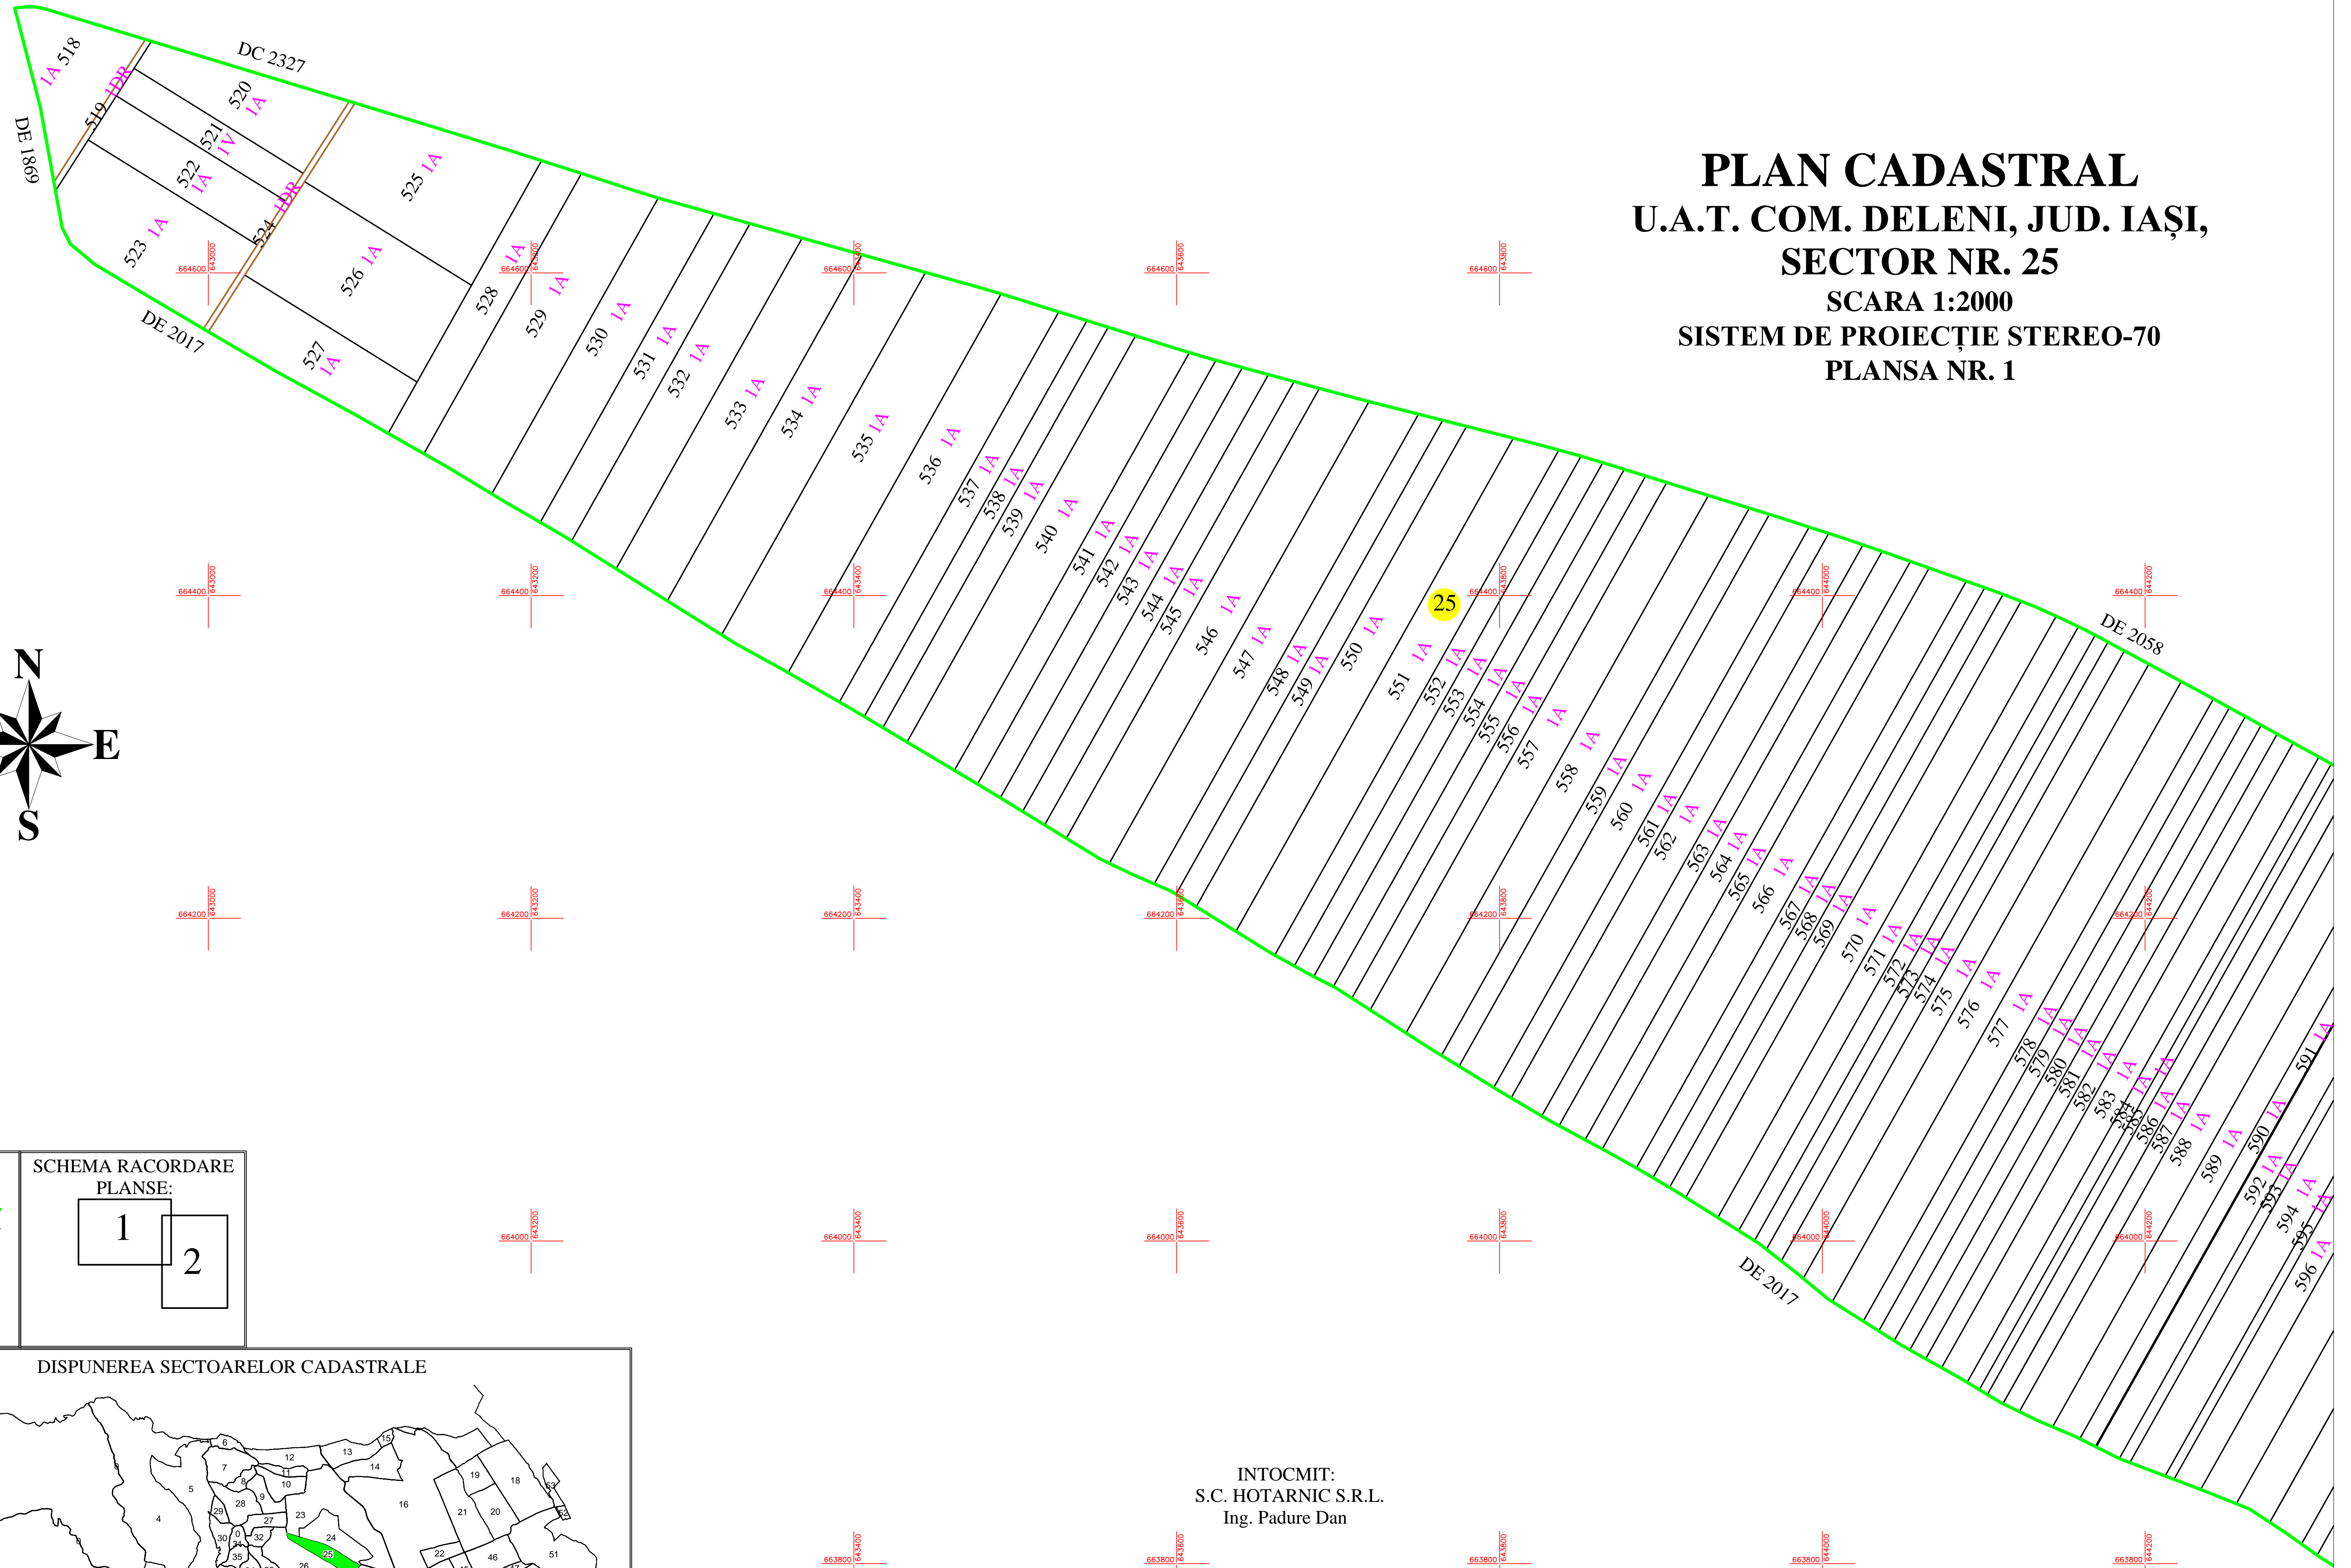

PLAN CADASTRAL
U.A.T. COM. DELENI, JUD. IAȘI,
SECTOR NR. 25
 SCARA 1:2000
 SISTEM DE PROIECȚIE STEREO-70
 PLANSA NR. 1

LEGENDA:	
Sector cadastral	
Limita imobil	
Limita drum	
Numar sector	25
ID imobil	518
Categorie folosinta	IA

INTOCMIT:
 S.C. HOTARNIC S.R.L.
 Ing. Padure Dan