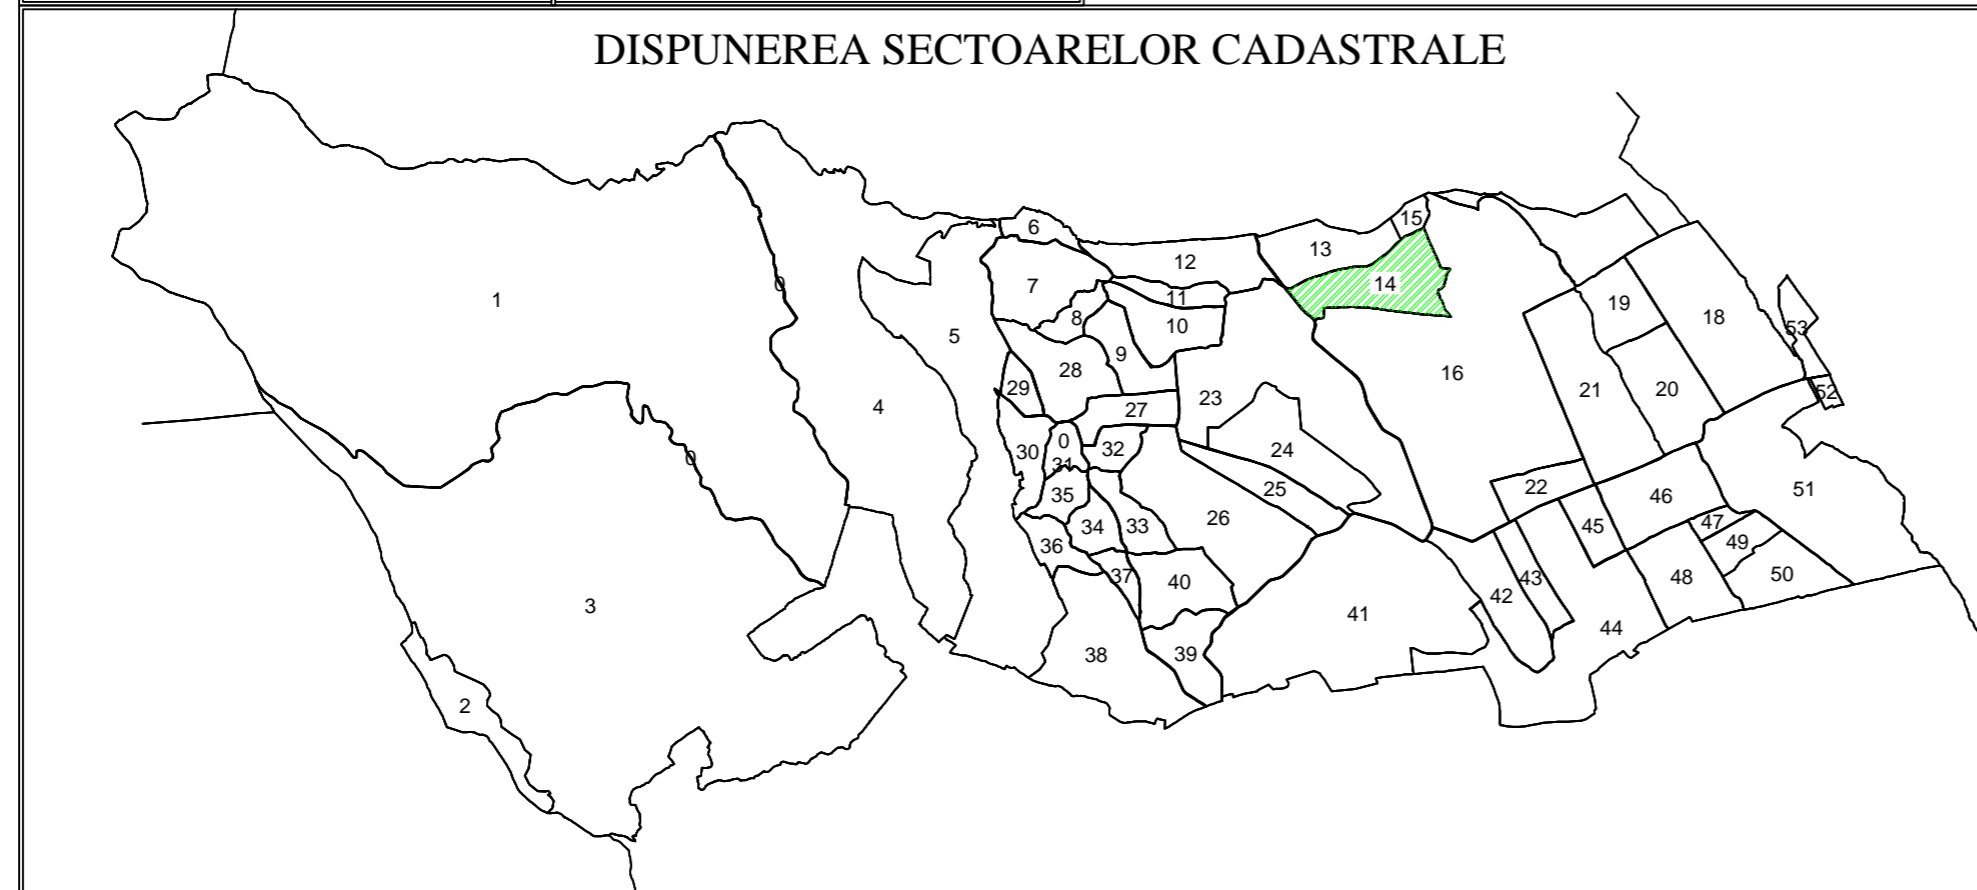

PLAN CADASTRAL
U.A.T. COM. DELENI, JUD. IASI,
SECTOR NR. 14
 SCARA 1:2000
 SISTEM DE PROIECTIE STEREO-70
 PLANSA NR. 2

LEGENDA:		SCHEMA RACORDARE PLANSE:	
Sector cadastral		1	2
Limita imobil			
Limita constructie			
Numar sector	14		
ID imobil	932		
Categorie folosinta	IA		