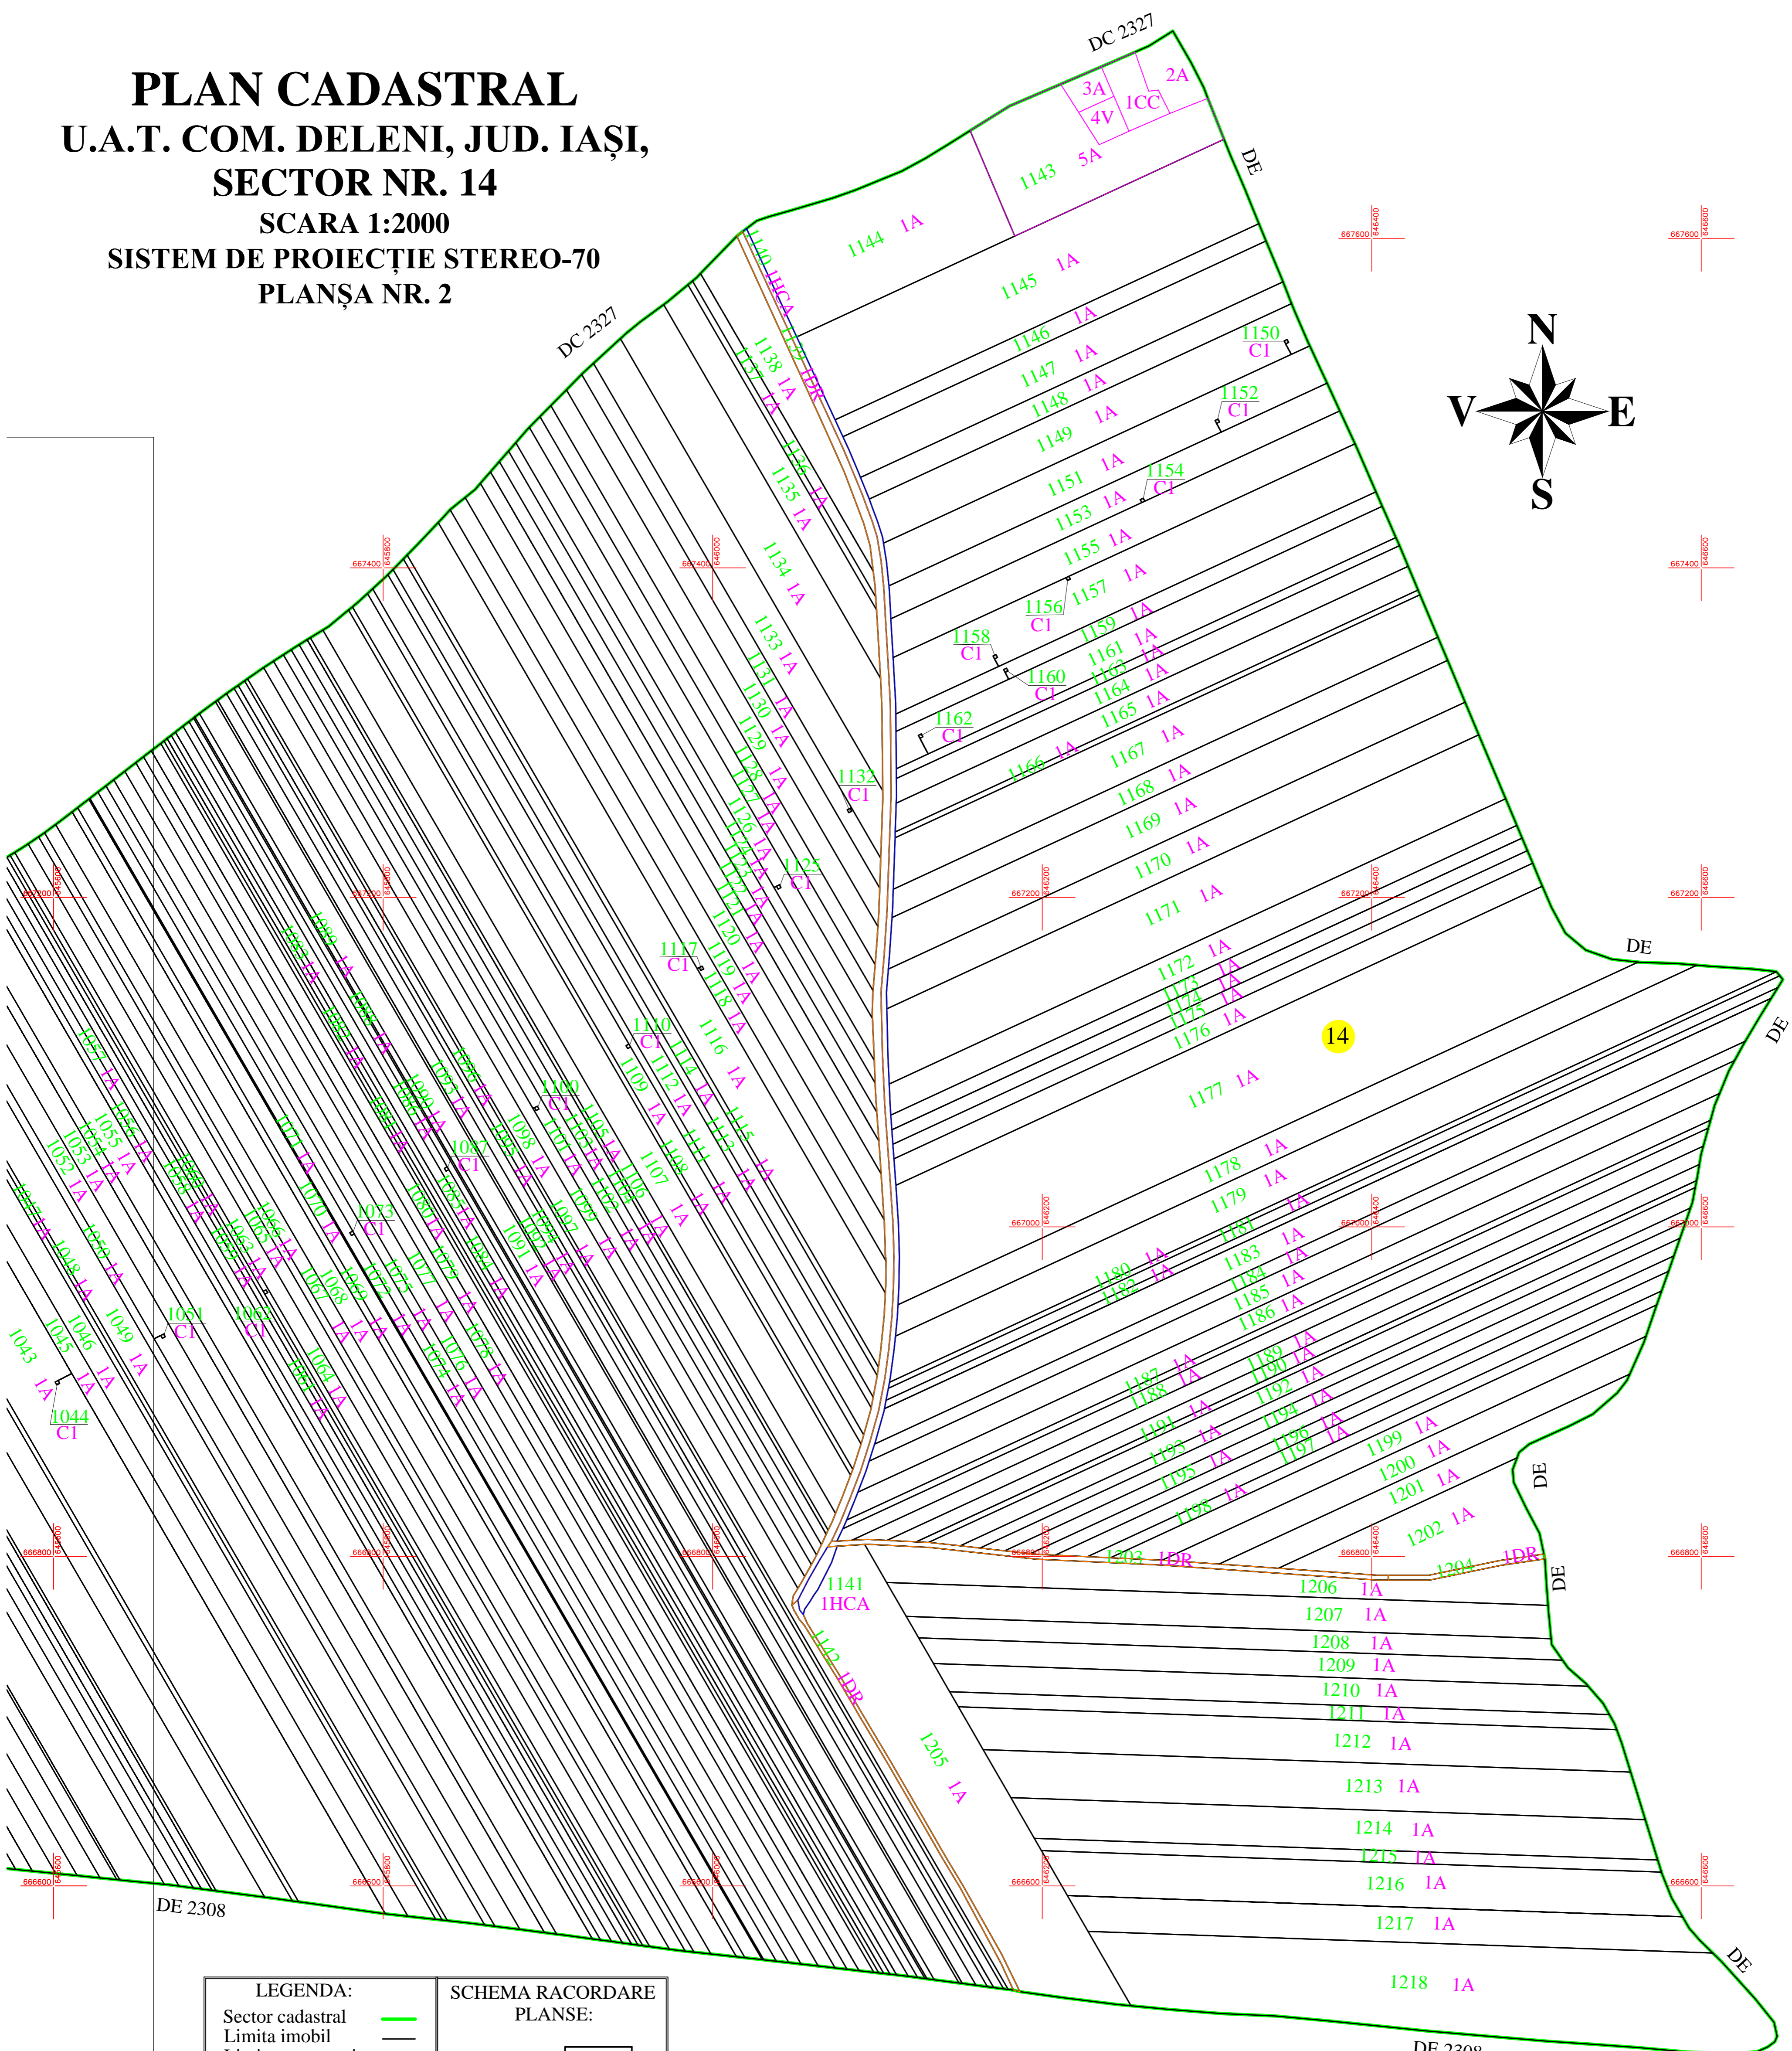

PLAN CADASTRAL
U.A.T. COM. DELENI, JUD. IASI,
SECTOR NR. 14
 SCARA 1:2000
 SISTEM DE PROIECTIE STEREO-70
 PLANSA NR. 2

LEGENDA:		SCHEMA RACORDARE PLANSE:	
Sector cadastral		1	2
Limita imobil			
Limita constructie			
Numar sector	14		
ID imobil	932		
Categorie folosinta	IA		

INTOCMIT:
 S.C. HOTARNIC S.R.L.
 Ing. Padure Dan