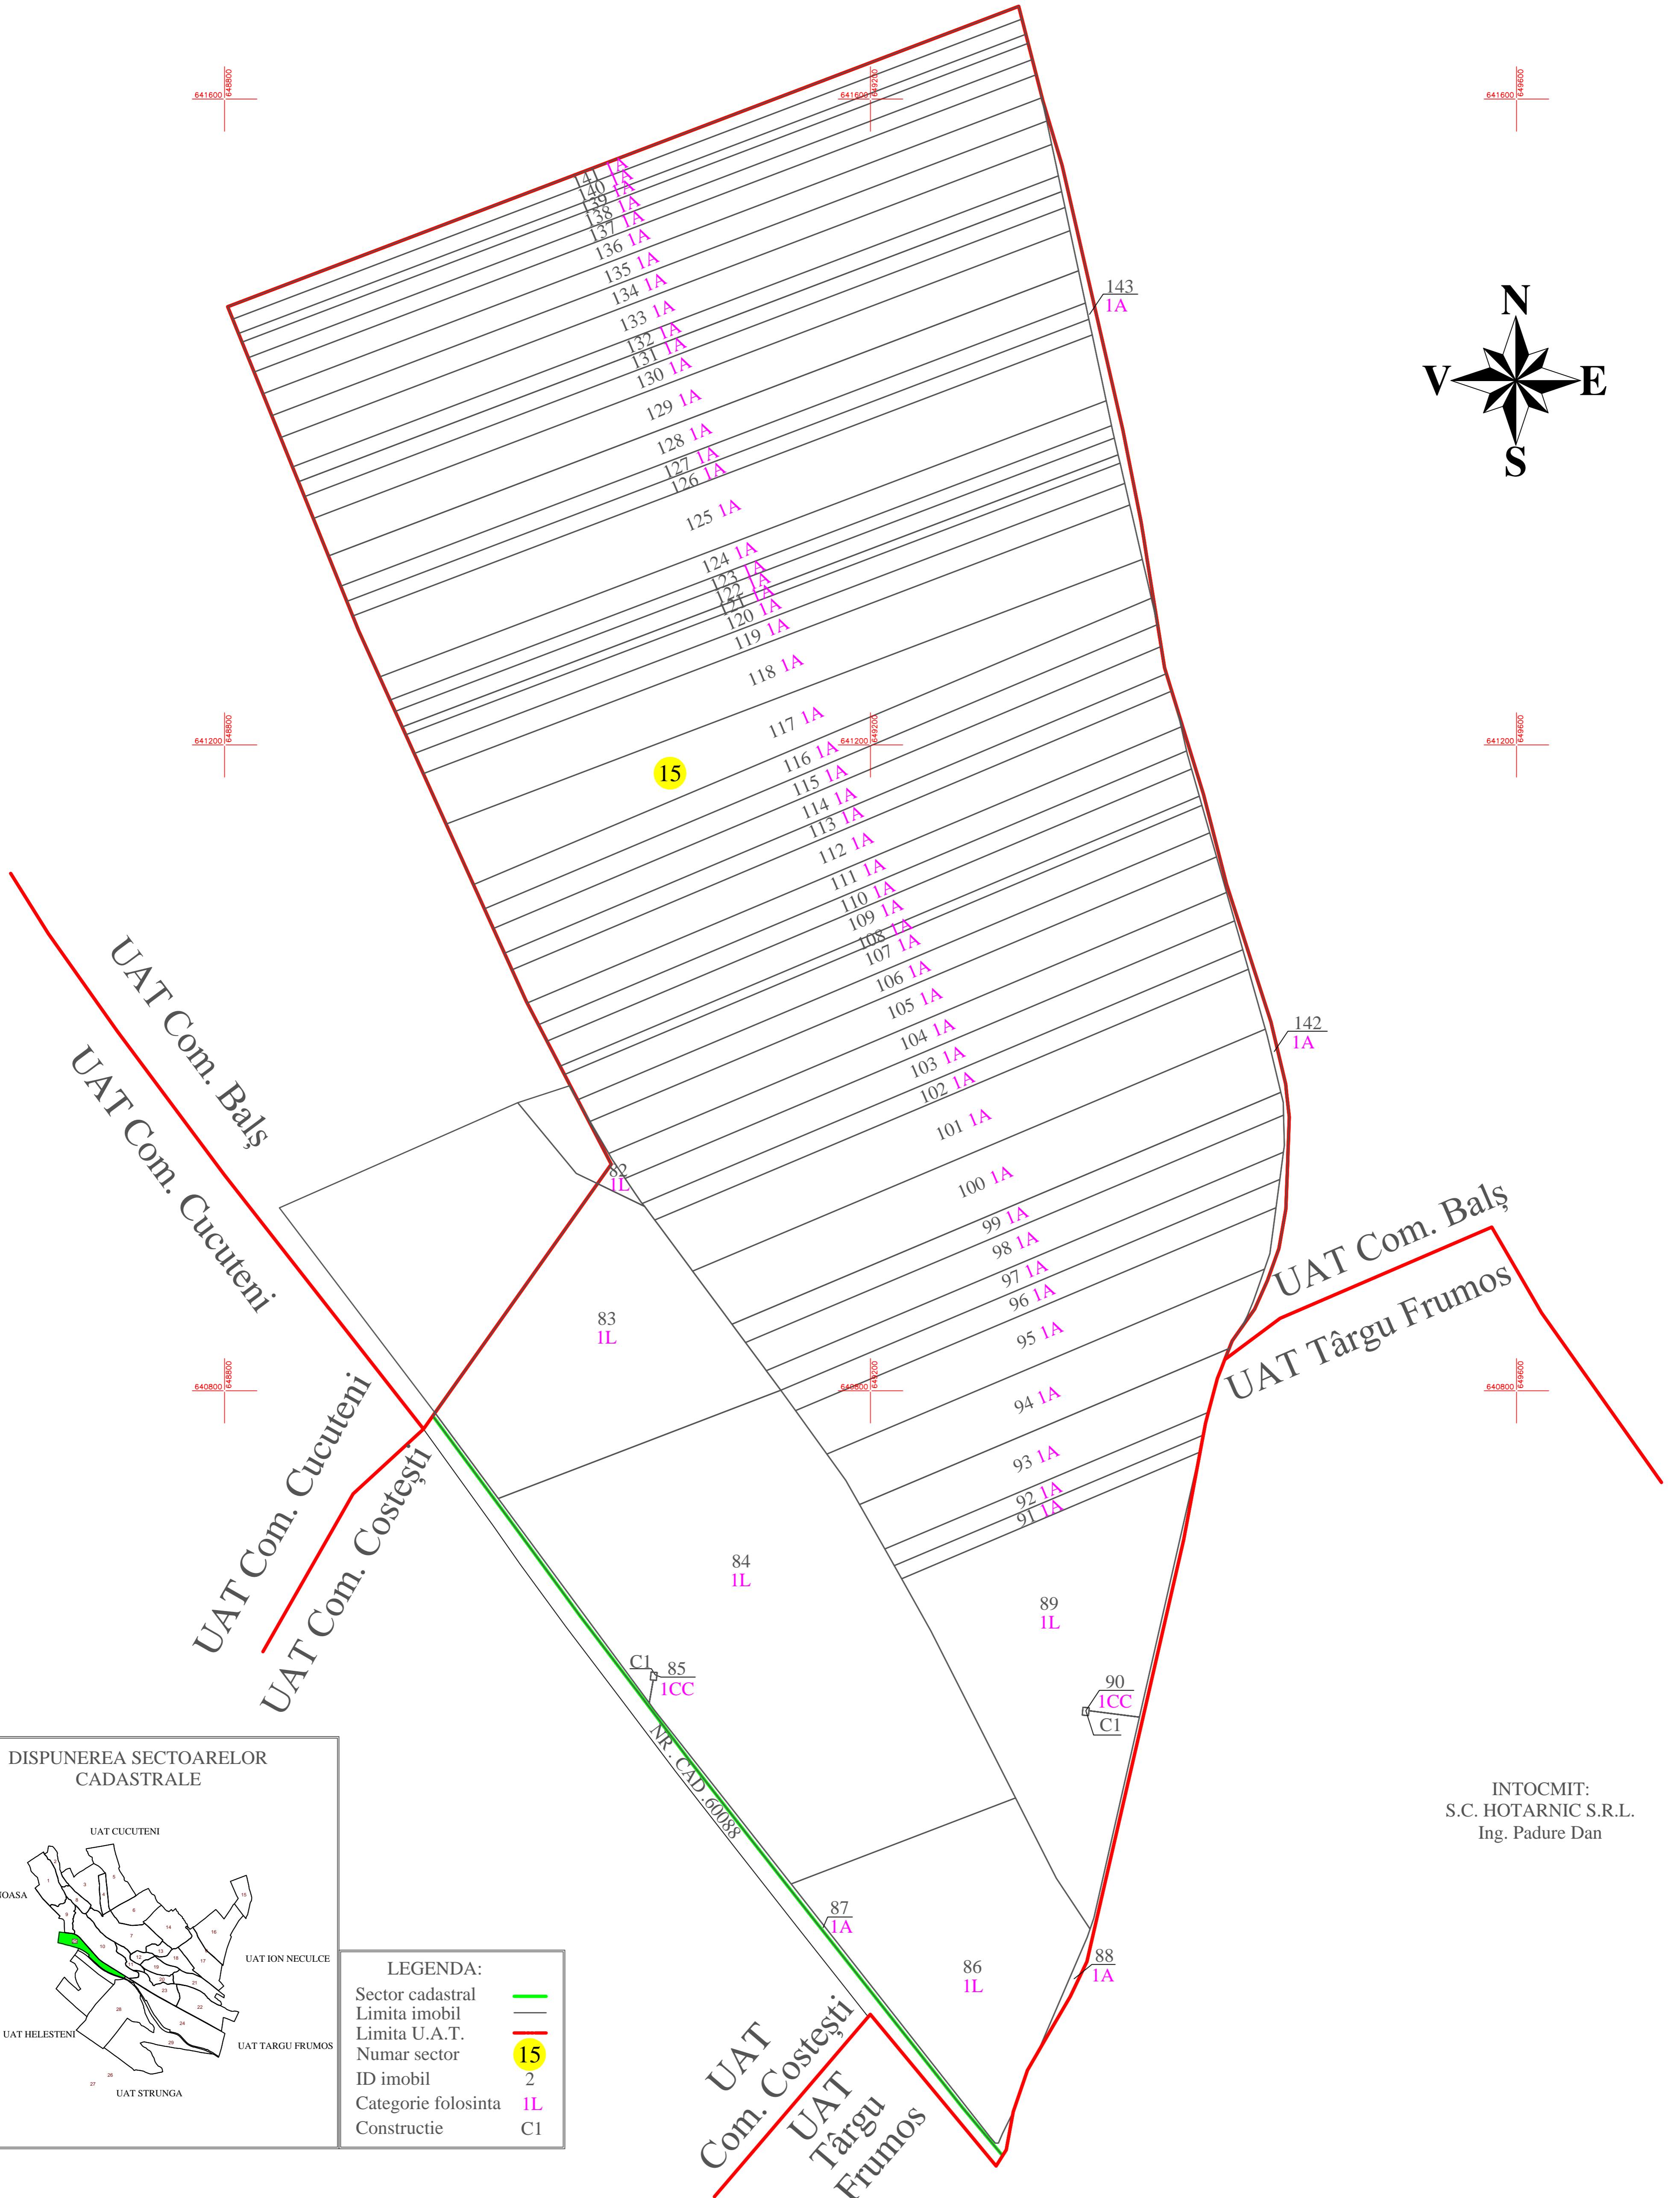

PLAN CADASTRAL

U.A.T. COM. COSTESTI, JUD. IASI, SECTOR NR. 25

SCARA 1:2000

SISTEM DE PROIECTIE STEREO-70

LEGENDA:

Sector cadastral	—
Limita imobil	—
Limita U.A.T.	—
Numar sector	15
ID imobil	2
Categorie folosinta	IL
Constructie	CI

INTOCMIT:
S.C. HOTARNIC S.R.L.
Ing. Padure Dan