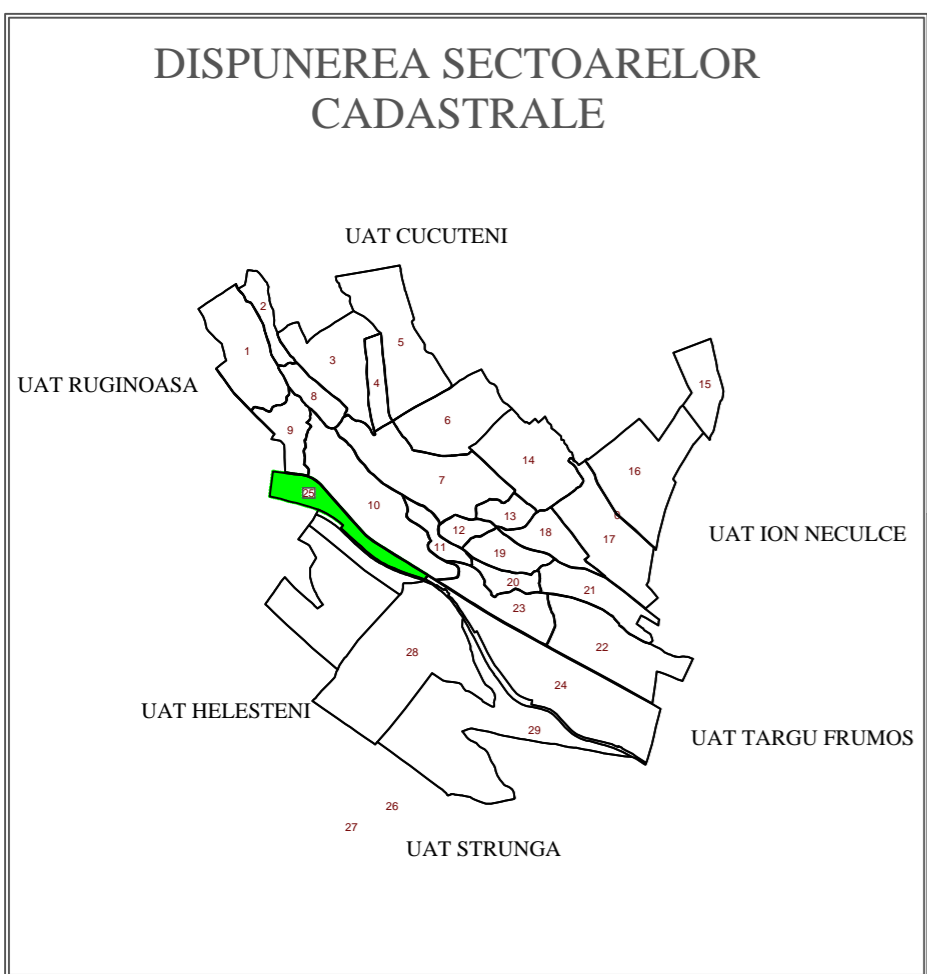

PLAN CADASTRAL

U.A.T. COM. COSTESTI, JUD. IASI, SECTOR NR. 25

SCARA 1:2000

SISTEM DE PROIECTIE STEREO-70

LEGENDA:

Sector cadastral	—
Limita imobil	—
Limita U.A.T.	—
Numar sector	15
ID imobil	2
Categorie folosinta	IL
Constructie	CI