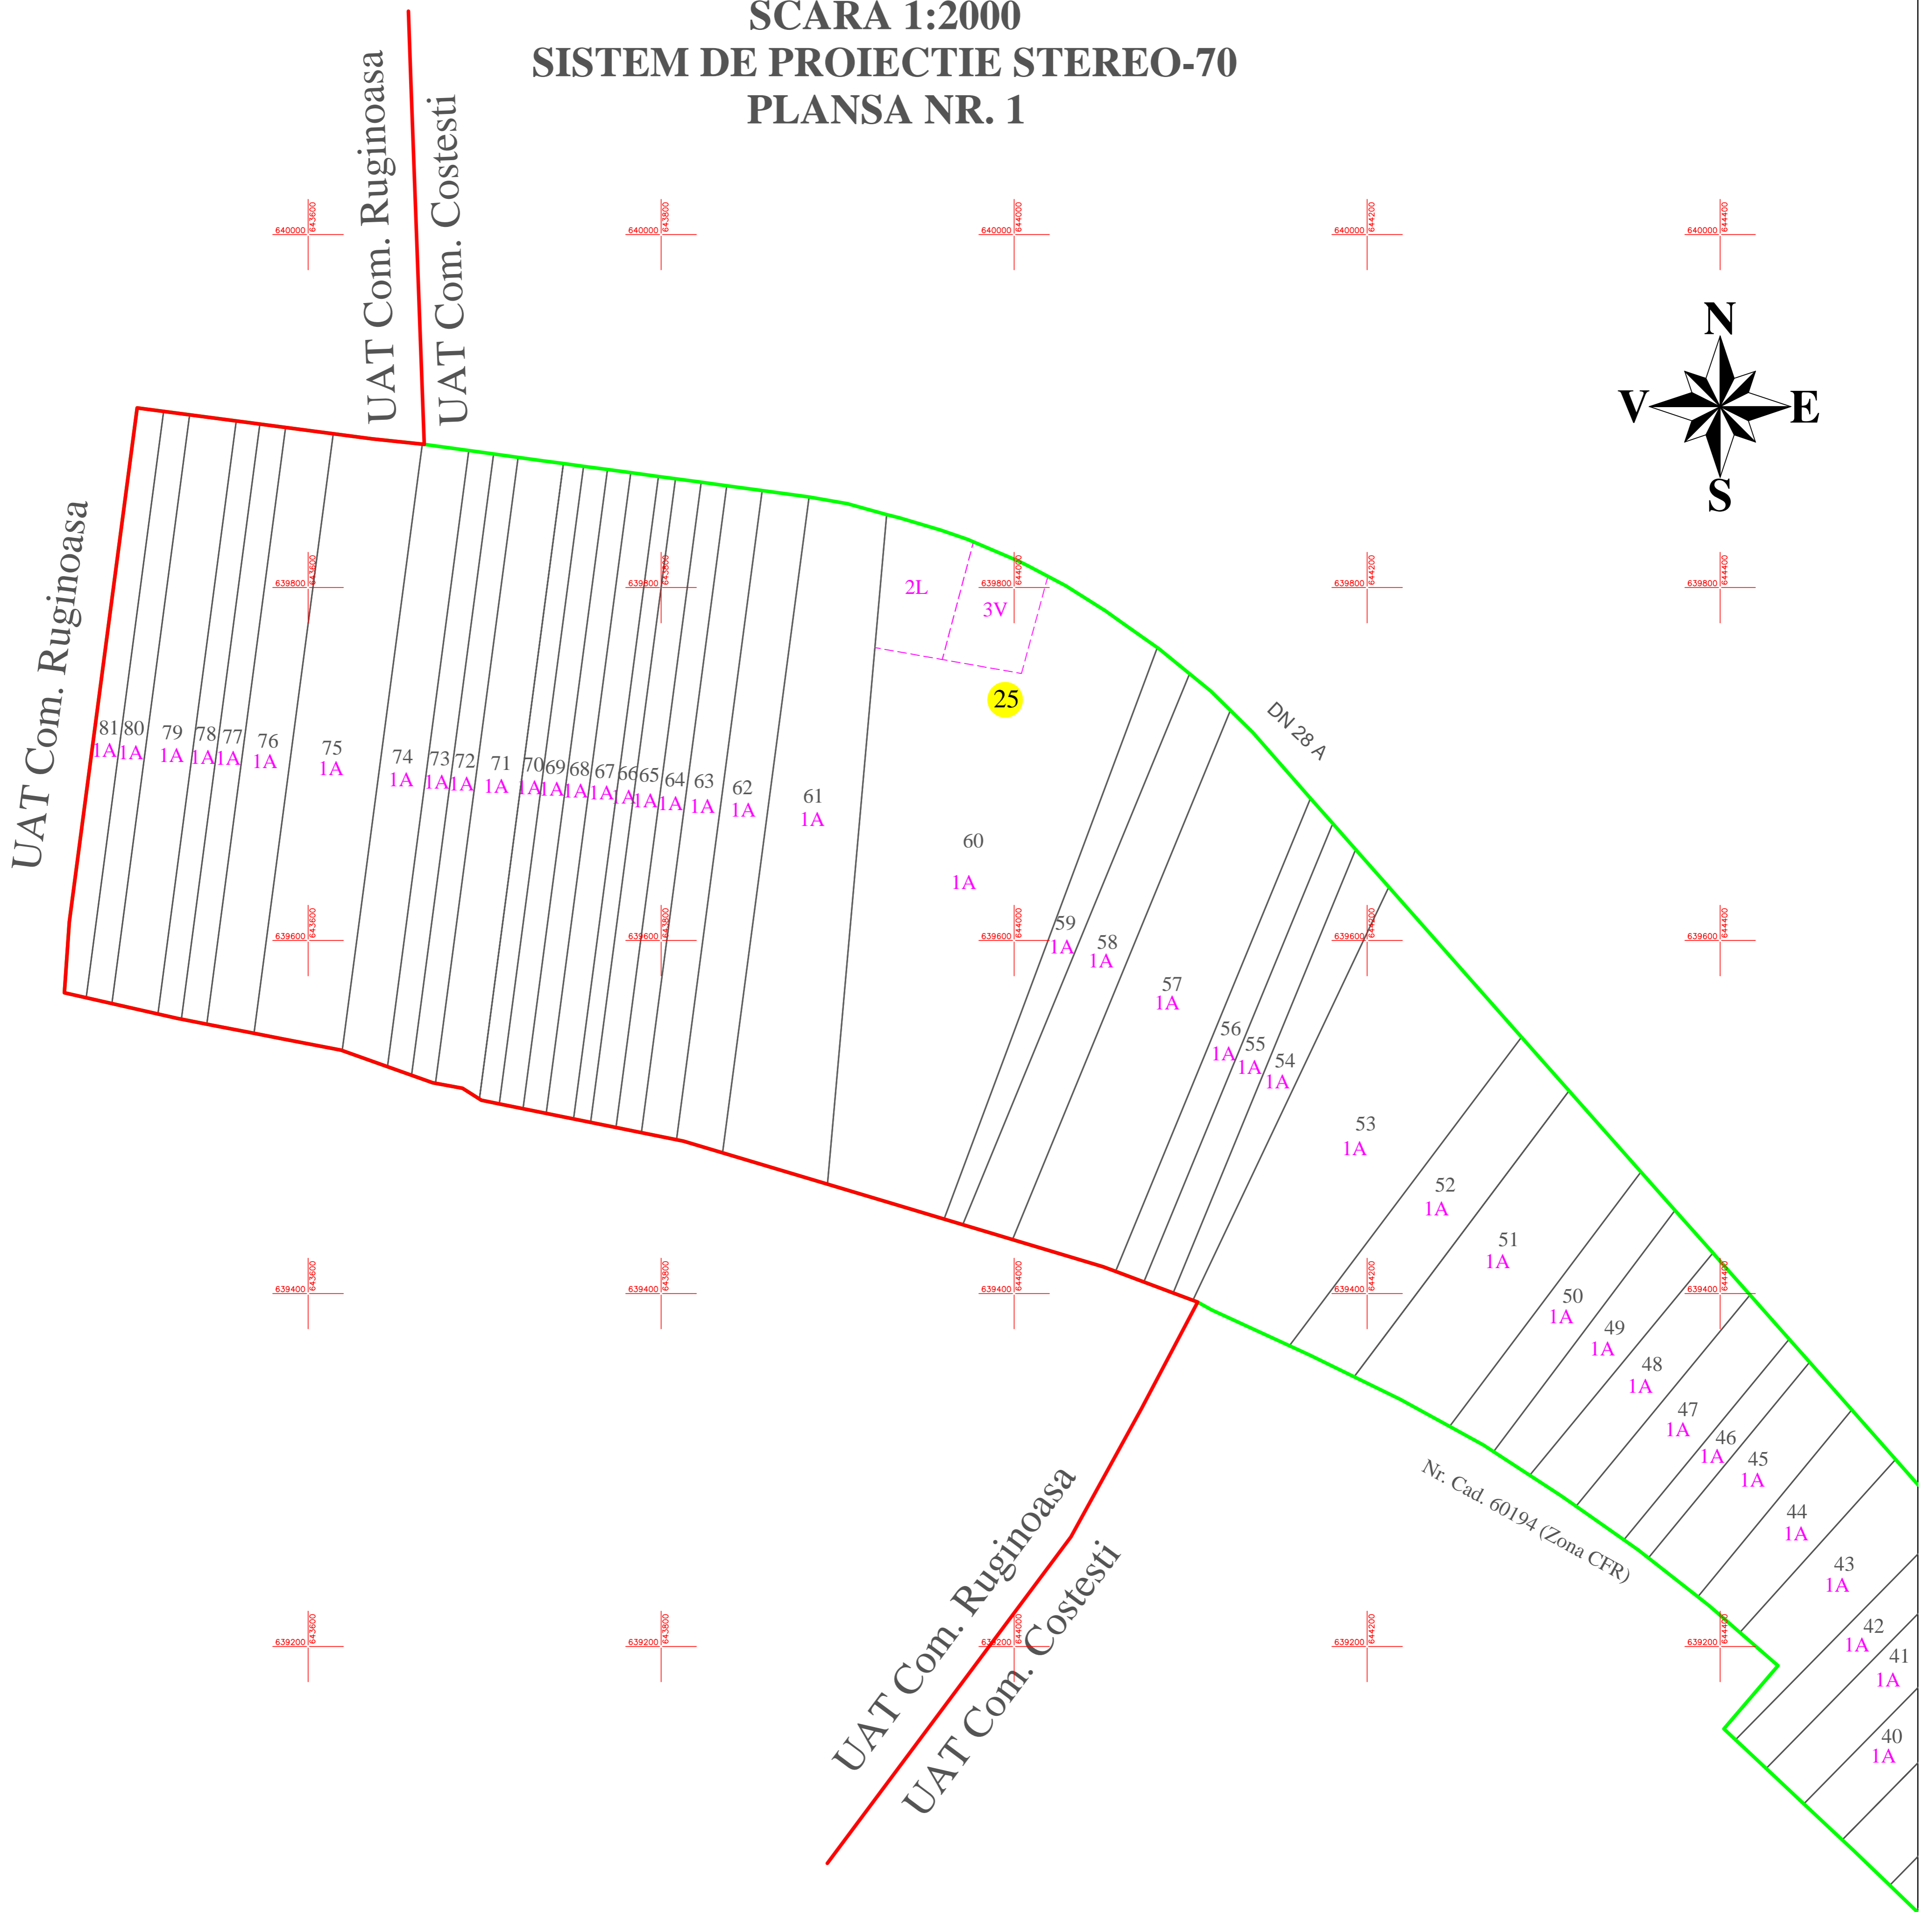

PLAN CADASTRAL
U.A.T. COM. COSTESTI, JUD.
IASI, SECTOR NR. 25
SCARA 1:2000
SISTEM DE PROIECTIE STEREO-70
PLANSA NR. 1

LEGENDA:	
Sector cadastral	
Limita imobil	
Limita U.A.T.	
Numar sector	
ID imobil	
Categorie folosinta	
Constructie	

SCHEMA RACORDARE PLANSE:	

INTOCMIT:
 S.C. HOTARNIC S.R.L.
 Ing. Padure Dan