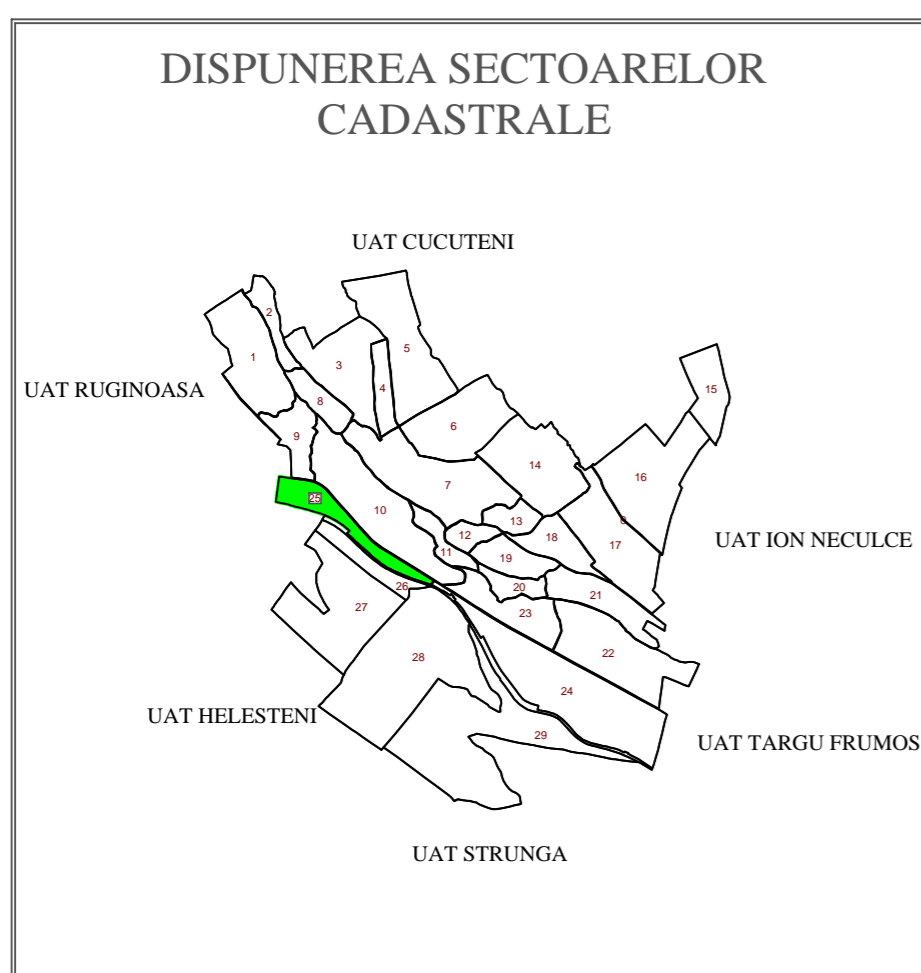

PLAN CADASTRAL
U.A.T. COM. COSTESTI, JUD.
IASI, SECTOR NR. 25
SCARA 1:2000
SISTEM DE PROIECTIE STEREO-70
PLANSA NR. 1

LEGENDA:	
Sector cadastral	
Limita imobil	
Limita U.A.T.	
Numar sector	
ID imobil	
Categorie folosinta	
Constructie	

SCHEMA RACORDARE PLANSE:	

INTOCMIT:
 S.C. HOTARNIC S.R.L.
 Ing. Padure Dan