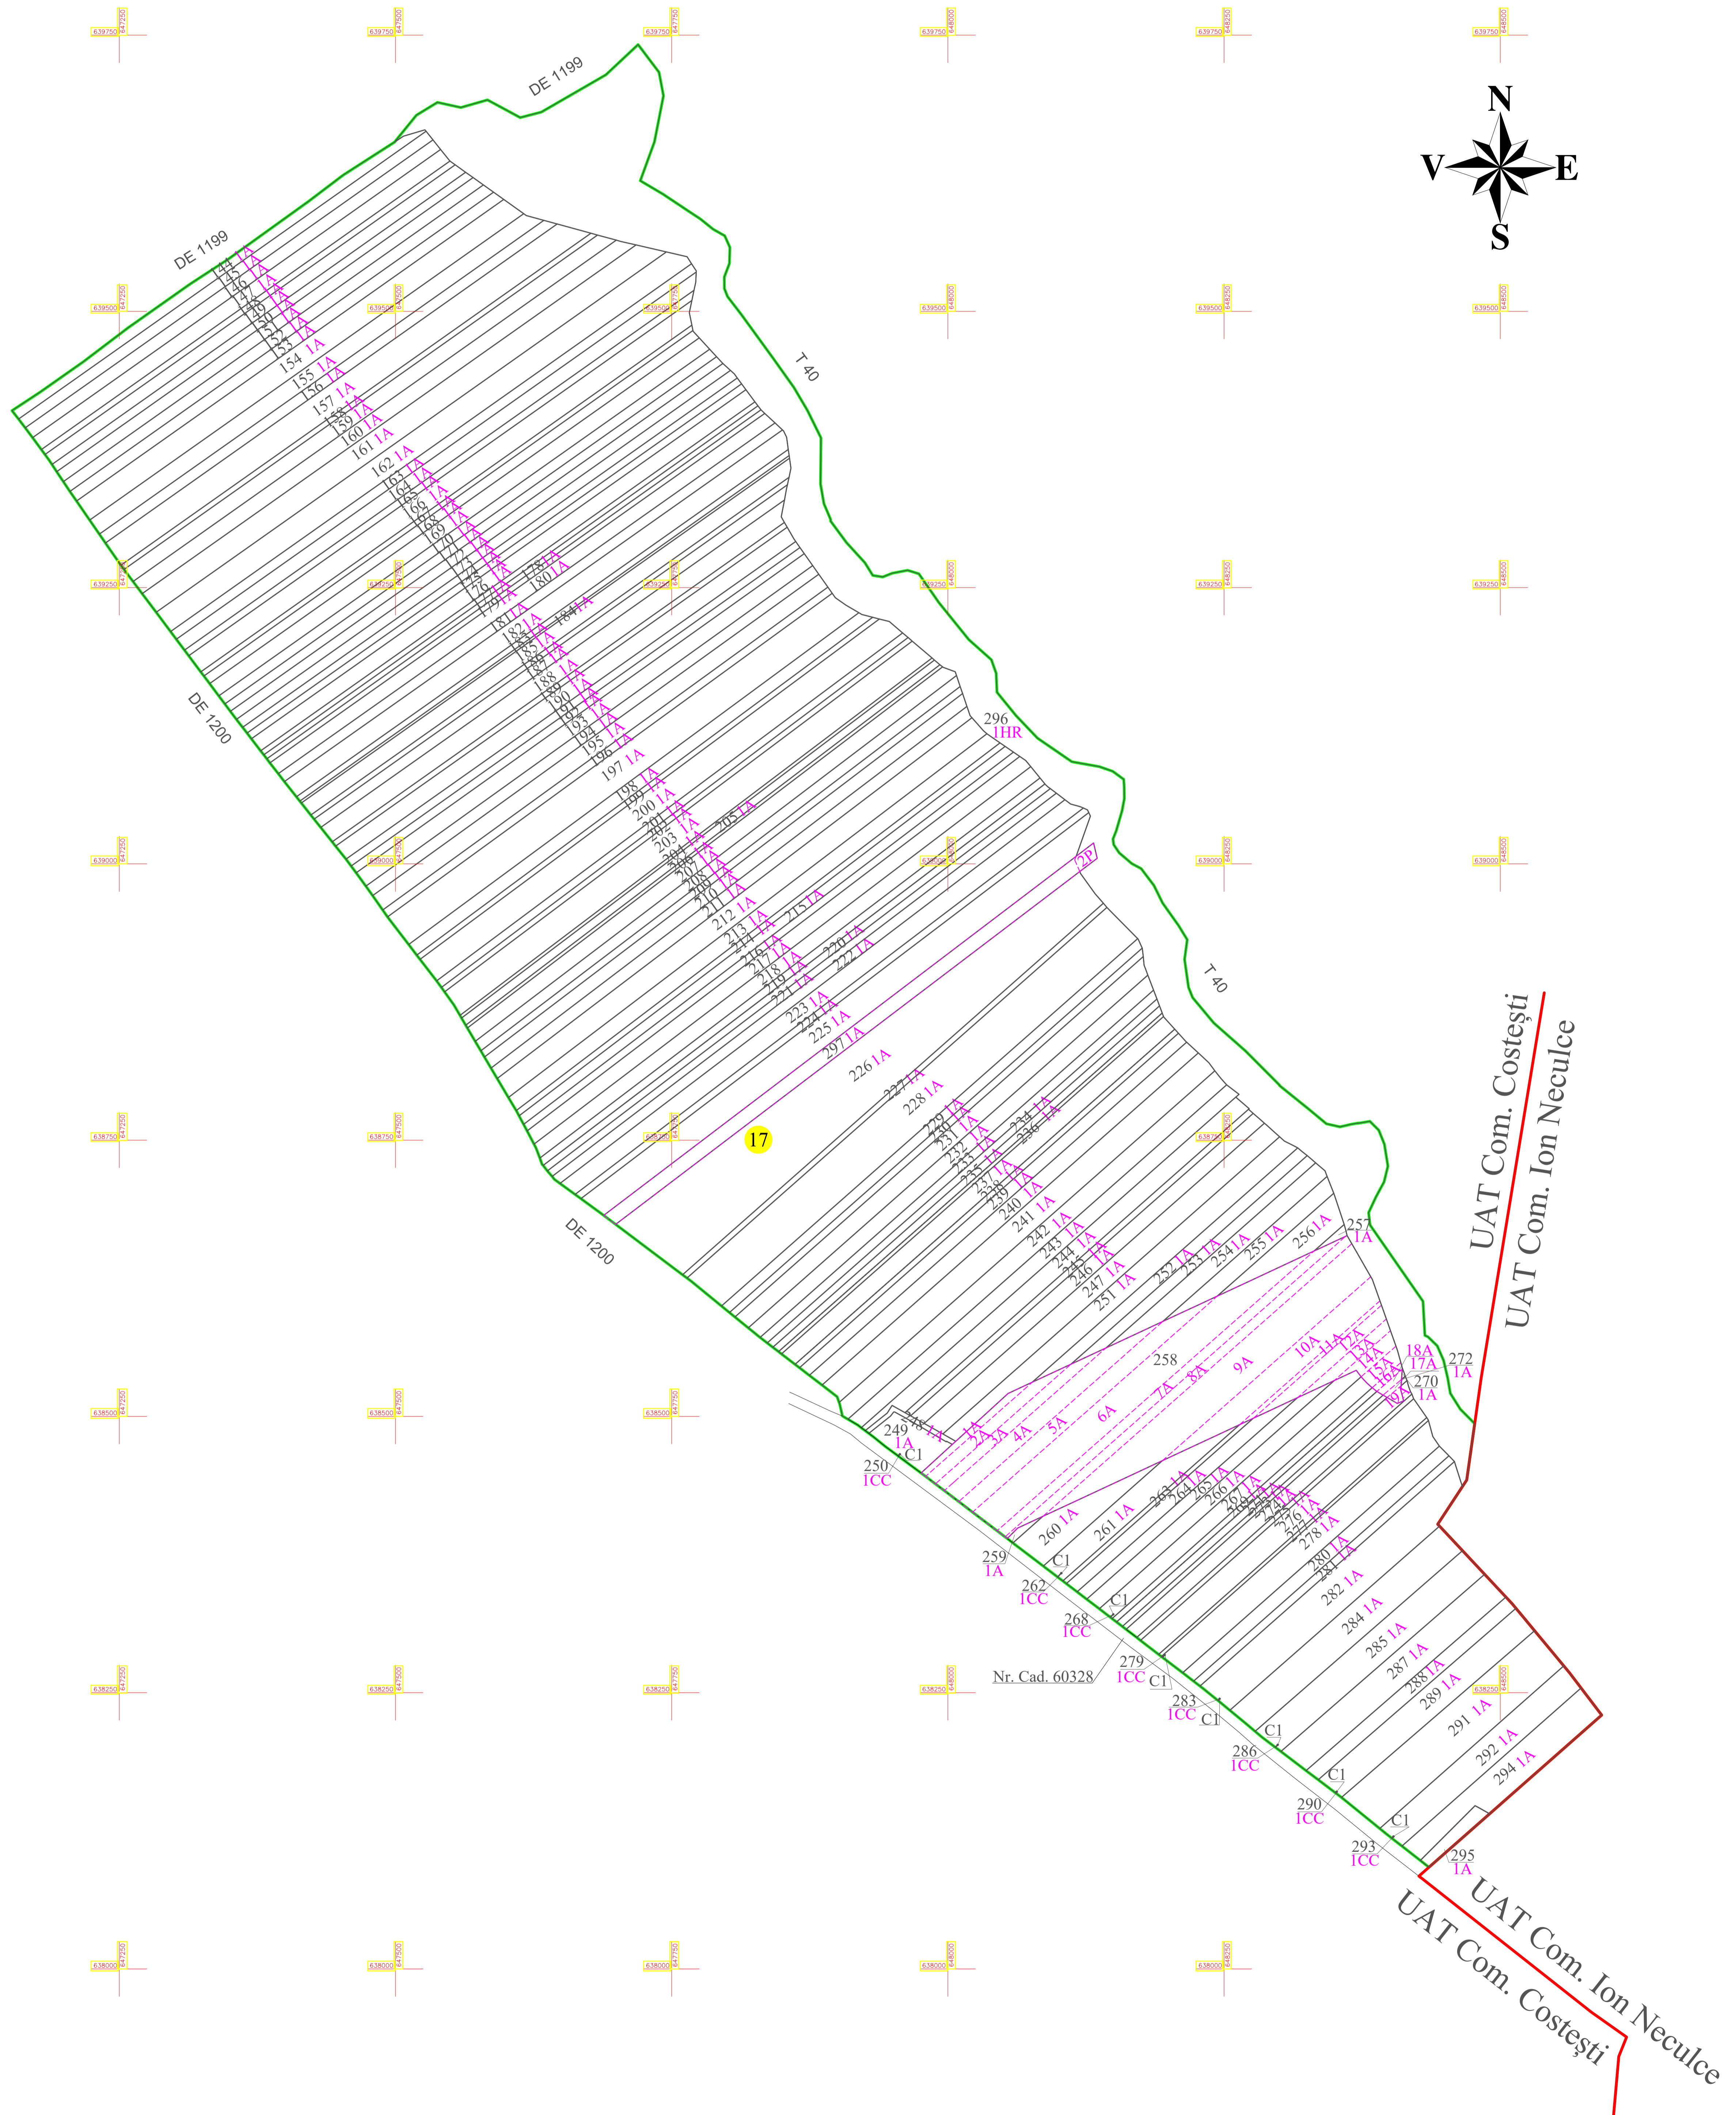

**PLAN CADASTRAL
U.A.T. COM. COSTESTI,
JUD. IASI, SECTOR NR. 17
SCARA 1:2500
SISTEM DE PROIECTIE STEREO-70**

DISPUNEREA SECTOARELOR CADASTRALE

LEGENDA:

- Sector cadastral ———
- Limita imobil ———
- Limita U.A.T. ———
- Numar sector **17**
- ID imobil 2
- Categorie folosinta IA
- Constructie CI

INTOCMIT:
S.C. HOTARNIC S.R.L.
Ing. Padure Dan