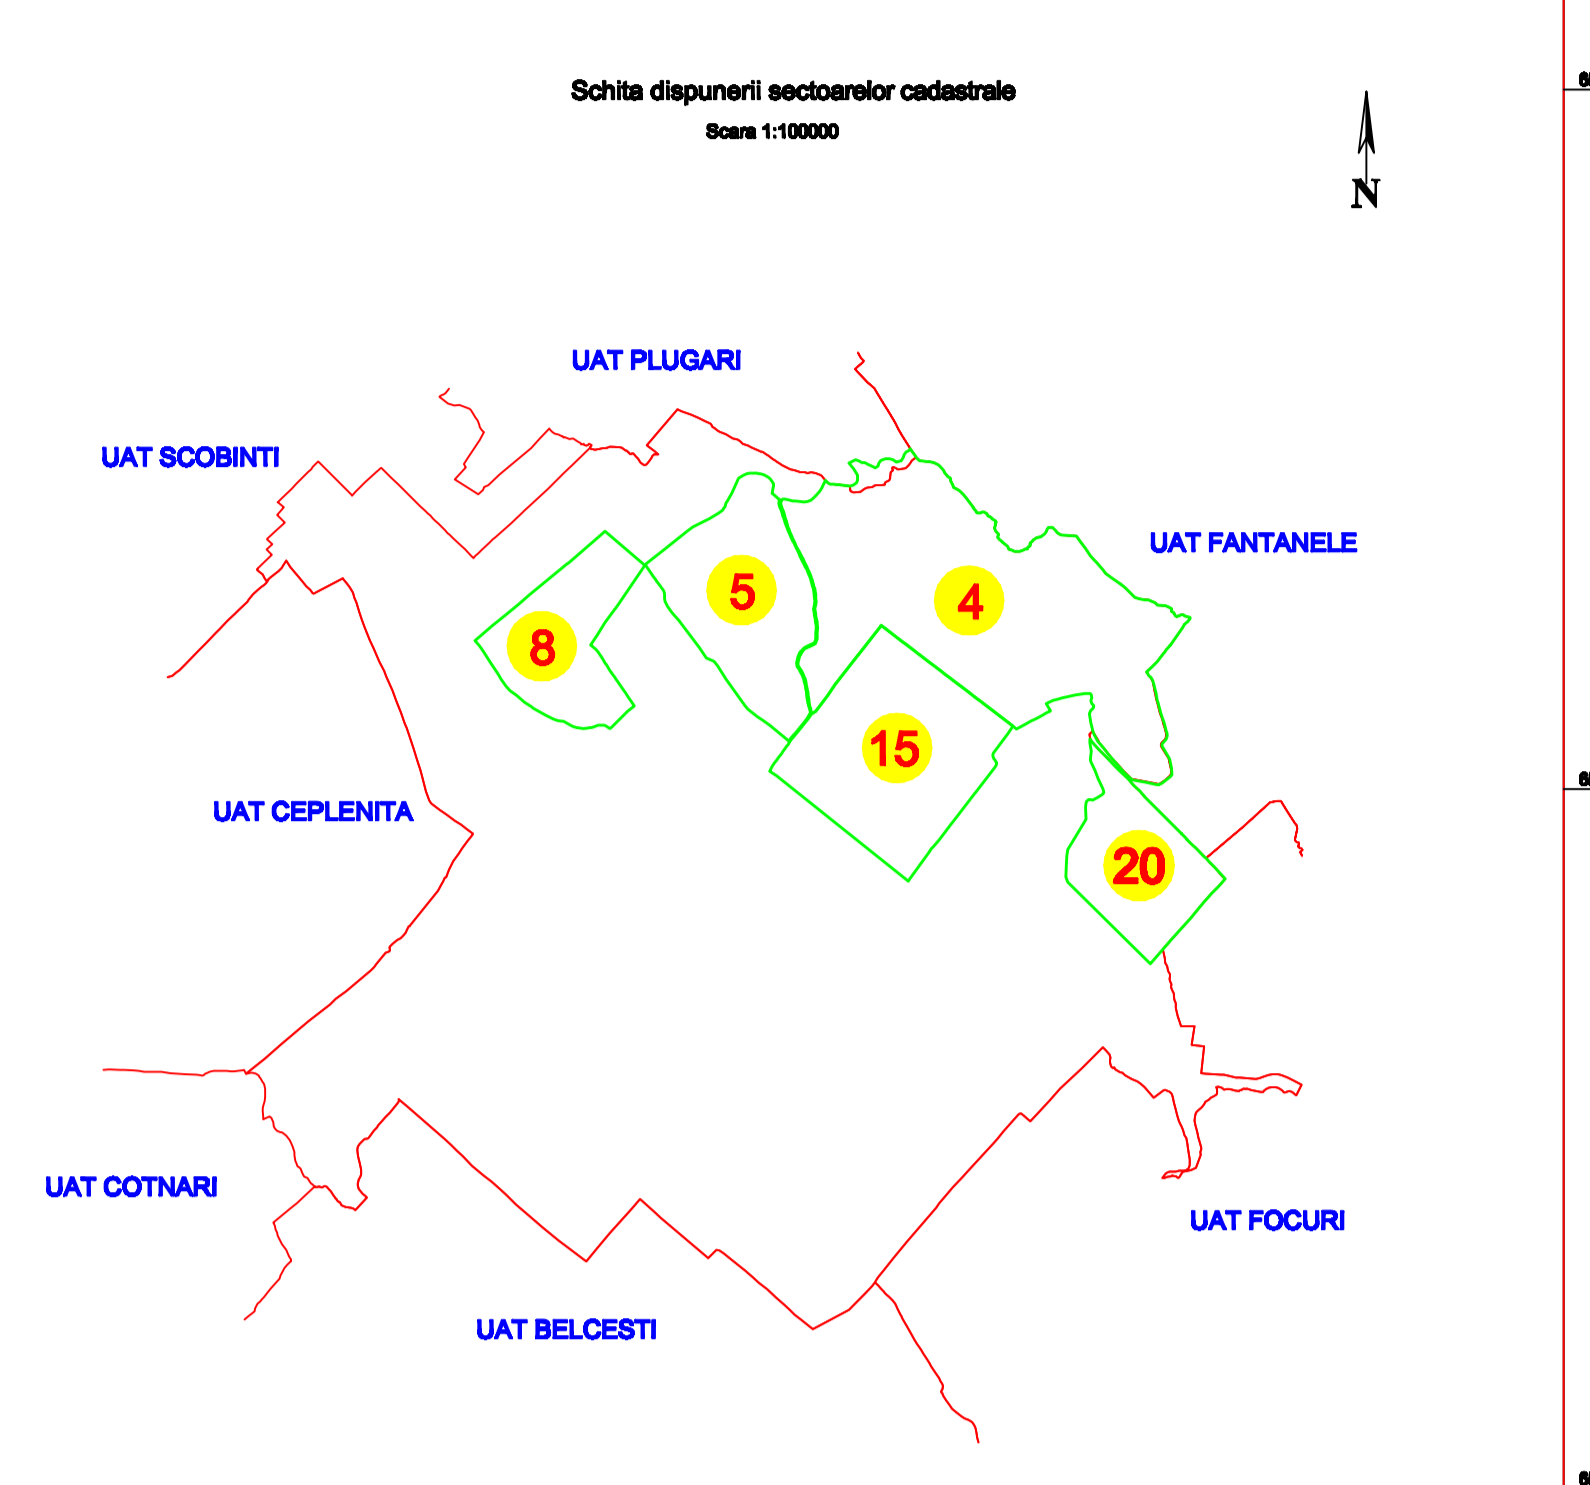

**PLAN CADASTRAL**  
U.A.T. Coarnele Caprei, Jud. Iași, Sector Cadastral Nr. 20  
Scara 1:2.000, sistem de proiecție Stereografic 1970  
Documente spre publicare  
Plansa nr. 1

EXTRAVILAN UAT COARNELE CAPREI

UAT FANTANELE

EXTRAVILAN UAT COARNELE CAPREI

UAT FOCURI

**Legendă:**

- Limită sector cadastral
- Limită intravilan
- Limită imobile
- Drum
- 1254 ID imobil
- 20 Nr. sector cadastral

Intocmit:  
SC EXPERT TOPO CADASTRU SRL