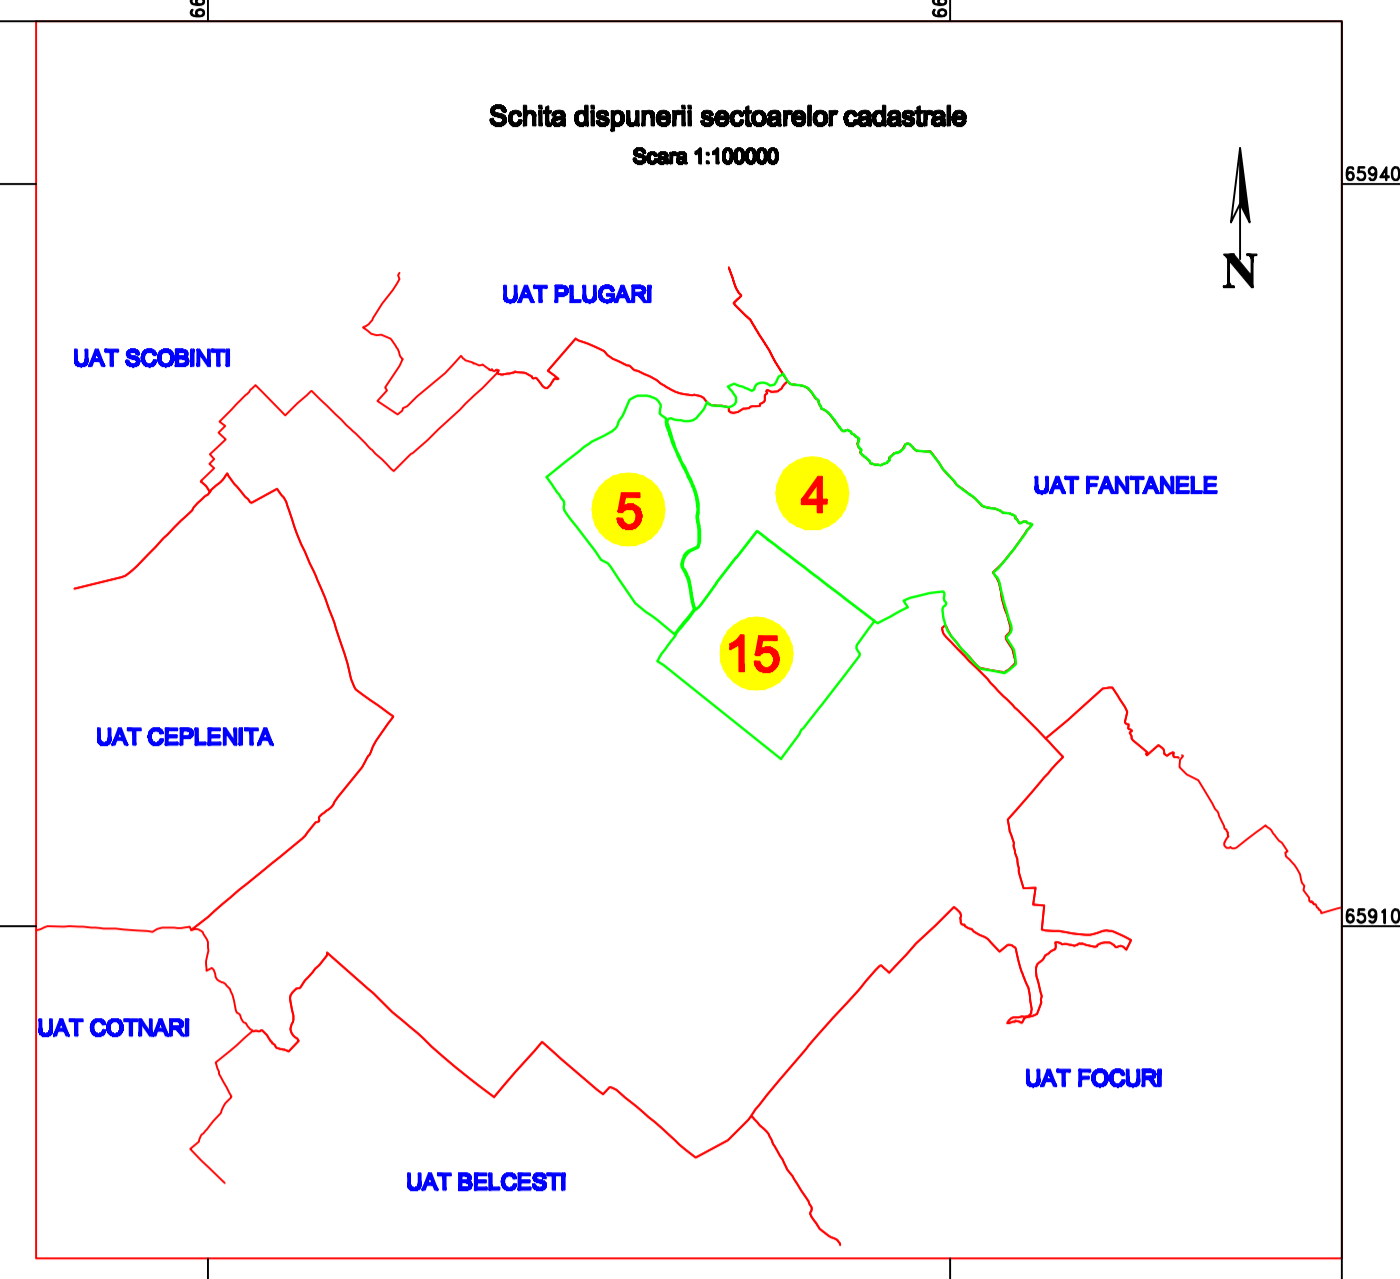

PLAN CADASTRAL
U.A.T. Coarnele Caprei, Jud. Iași, Sector Cadastral Nr. 15
Scara 1:3.000, sistem de proiecție Stereografic 1970
Documente spre publicare
Planșa nr. 3

Legendă:

- Limită sector cadastral
- Limită imobile
- Drum
- 248 ID imobil
- 15 Nr. sector cadastral

Intocmit:
SC EXPERT TOPO CADASTRU SRL
Ing. Rogojinaru Tamara Lenuta