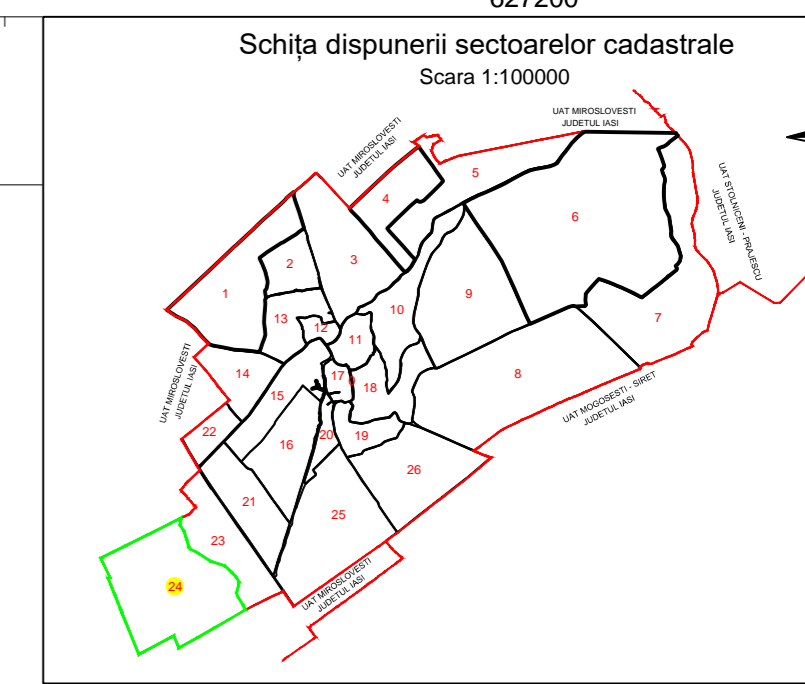

PLAN CADASTRAL

U.A.T. Ciohorani, Jud. Iași, Sector Cadastral Nr.24

Scara 1:2000, sistem de proiecție Stereografic 1970

DOCUMENTE SPRE PUBLICARE

Plansa nr. 1

24

EXTRAVILAN
UAT MIROSLOVESTI

EXTRAVILAN
UAT CIOHORANI (S23)

EXTRAVILAN
UAT CIOHORANI (S23)

EXTRAVILAN
UAT MIROSLOVESTI

EXTRAVILAN
UAT MIROSLOVESTI

EXTRAVILAN
UAT MIROSLOVESTI

Legendă:

- Drum
- Limită sector cadastral
- Limită imobile
- Limită extravilan
- ID imobil
- Nr. sector cadastral