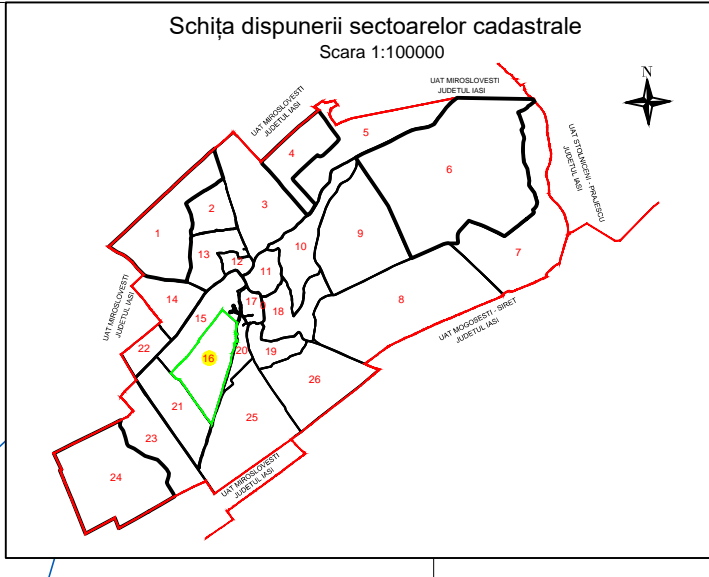

PLAN CADASTRAL

U.A.T. Ciohorani, Jud. Iași, Sector Cadastral Nr.16

Scara 1:2000, sistem de proiecție Stereografic 1970

DOCUMENTE SPRE PUBLICARE

Plansa nr. 1

Legendă:

- Drum
- Limită sector cadastral
- Limită imobile
- Limită intravilan
- 1495 ID imobil
- 16 Nr. sector cadastral