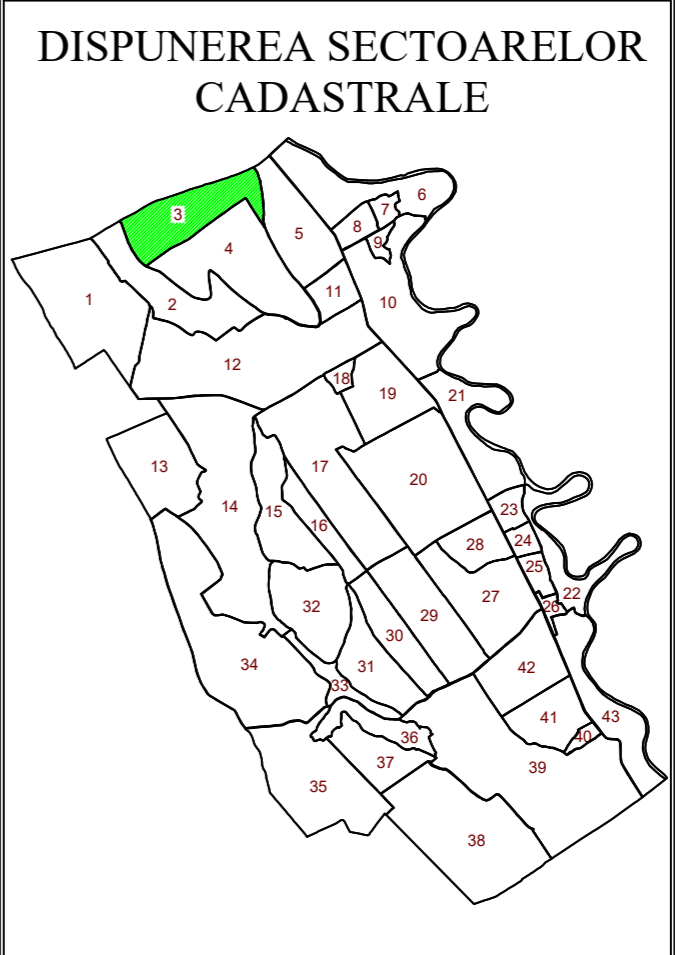

PLAN CADASTRAL
U.A.T. COM. BIVOLARI, JUD. IASI,
SECTOR NR. 3
 SCARA 1:2000
 SISTEM DE PROIECTIE STEREO-70
 PLANSA NR. 2

LEGENDA:

Sector cadastral	—
Limita imobil	—
Limita parcela	—
Numar sector	3
ID imobil	174
Categorie folosinta	IA