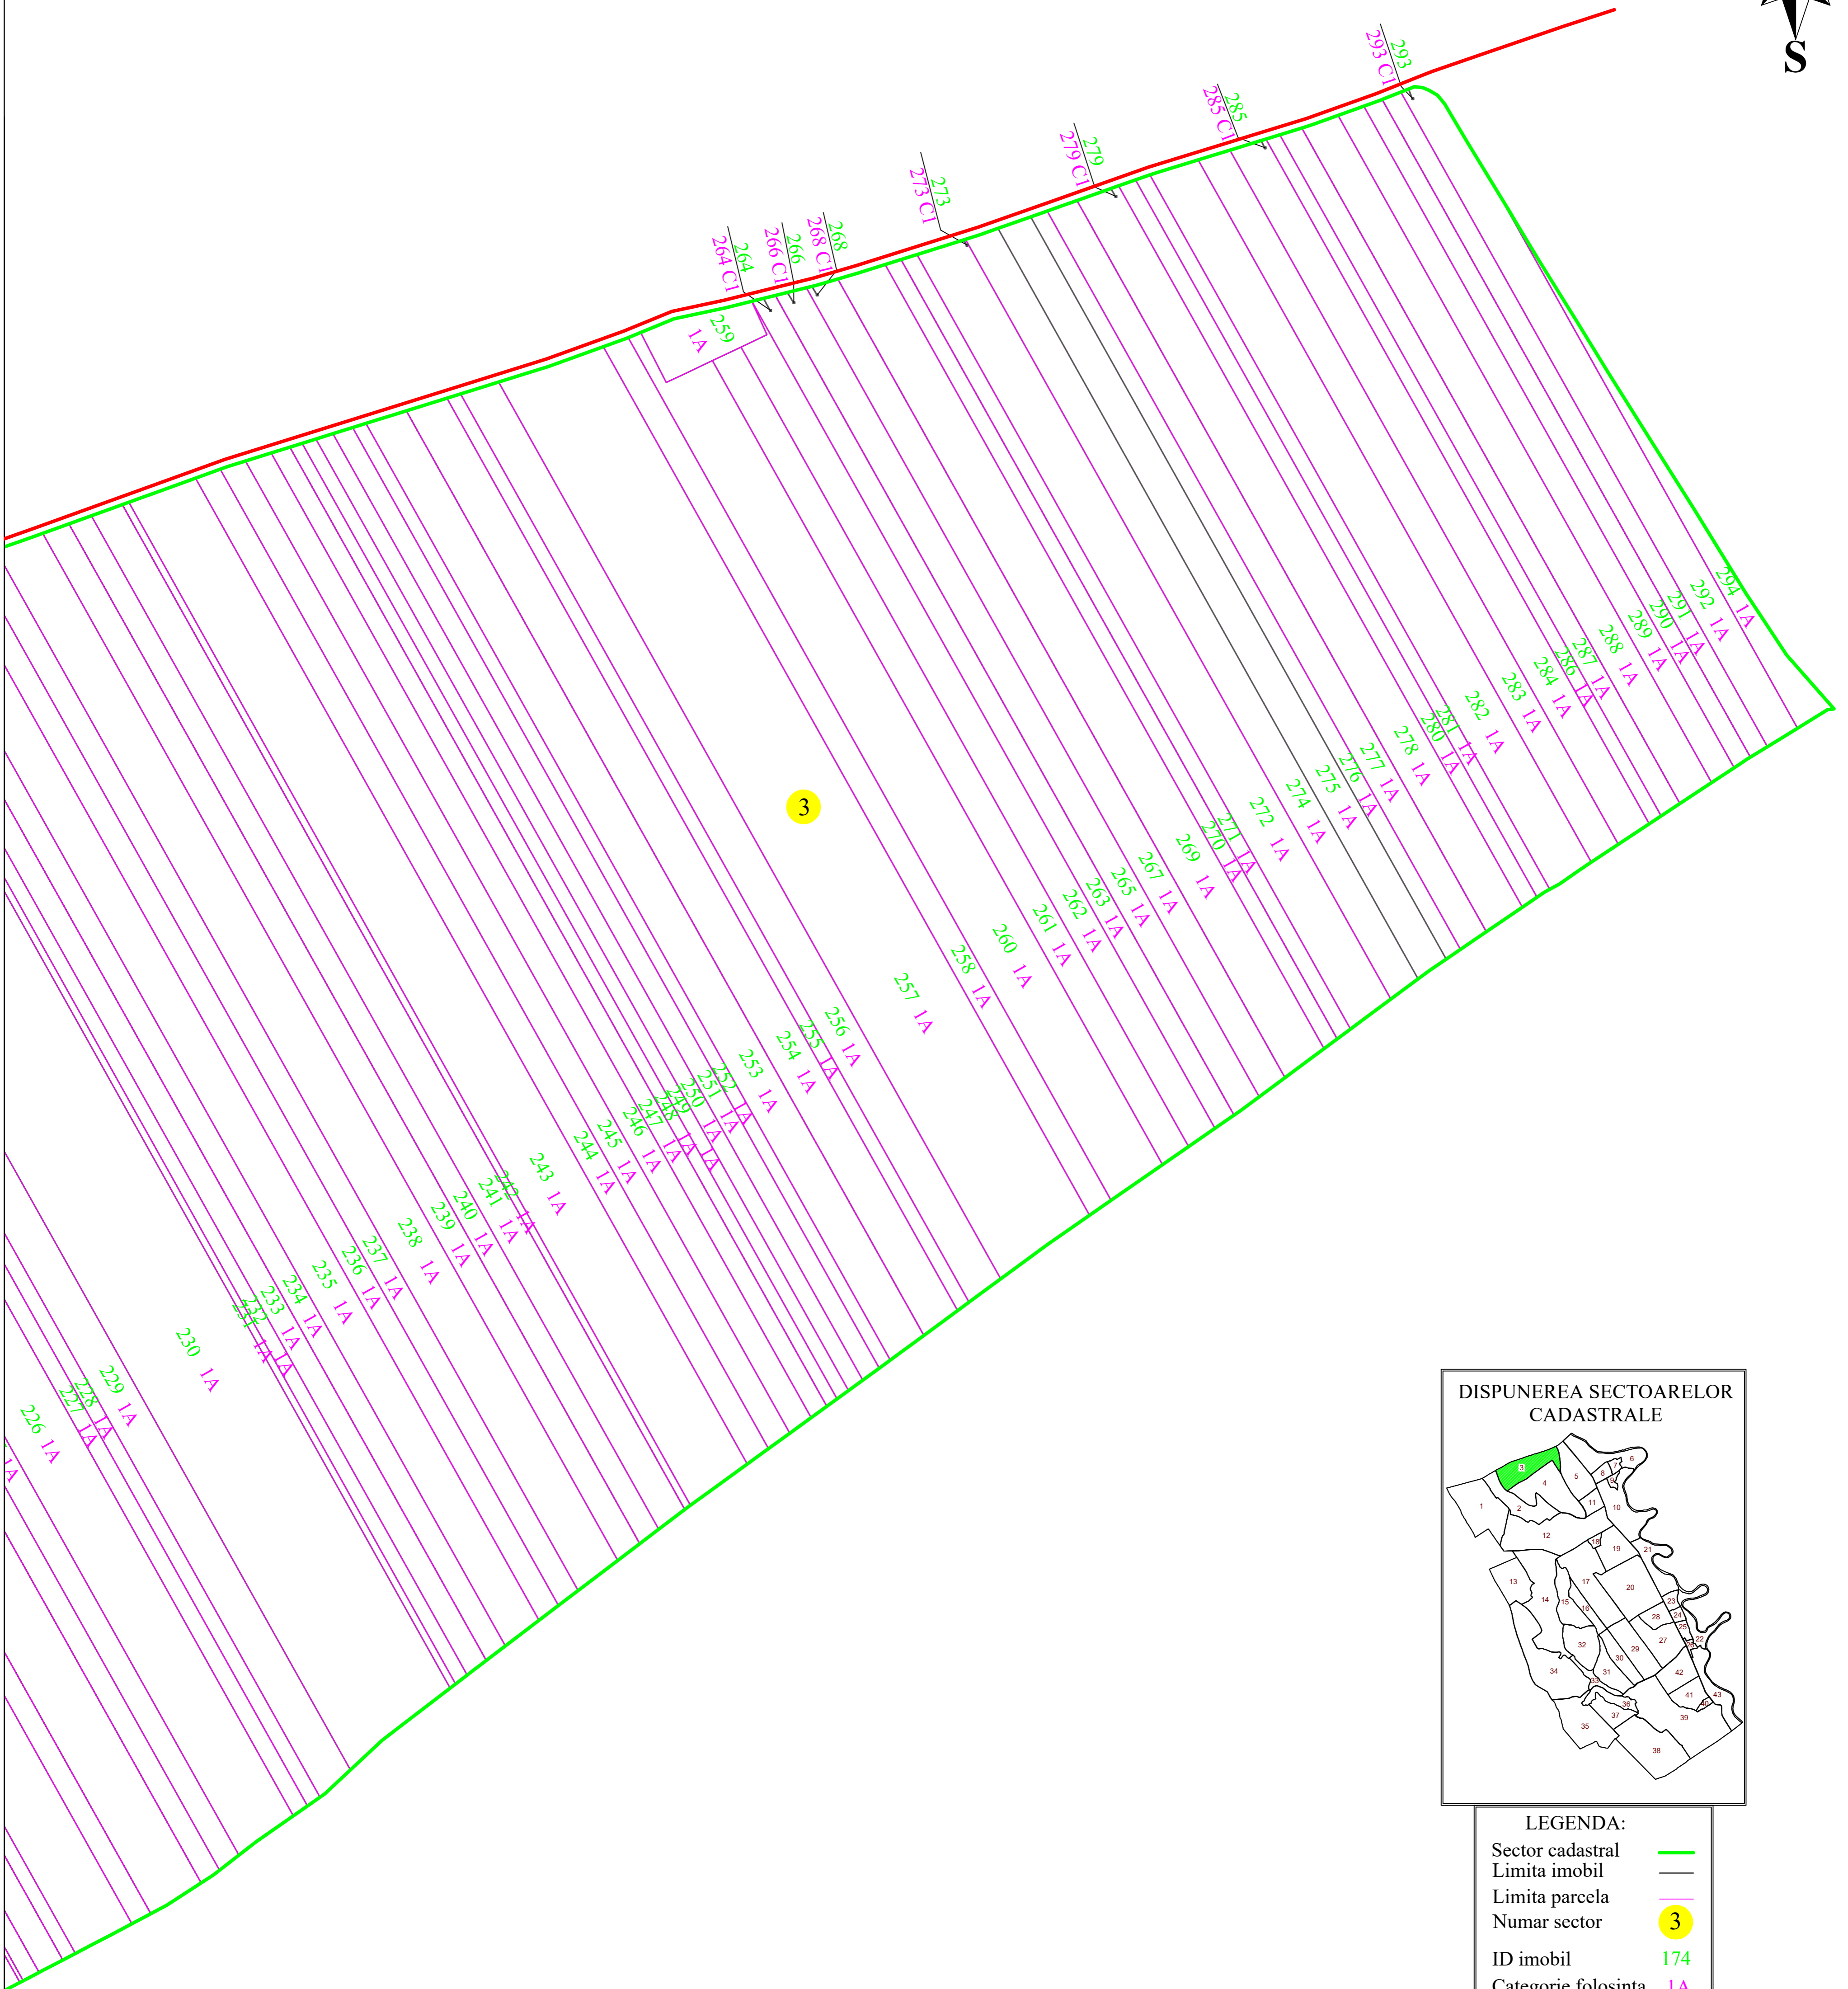

PLAN CADASTRAL
U.A.T. COM. BIVOLARI, JUD. IASI,
SECTOR NR. 3
 SCARA 1:2000
 SISTEM DE PROIECTIE STEREO-70
 PLANSA NR. 2

LEGENDA:

Sector cadastral	—
Limita imobil	—
Limita parcela	—
Numar sector	3
ID imobil	174
Categorie folosinta	IA

INTOCMIT:
 S.C. HOTARNIC S.R.L.
 Ing. Padure Dan