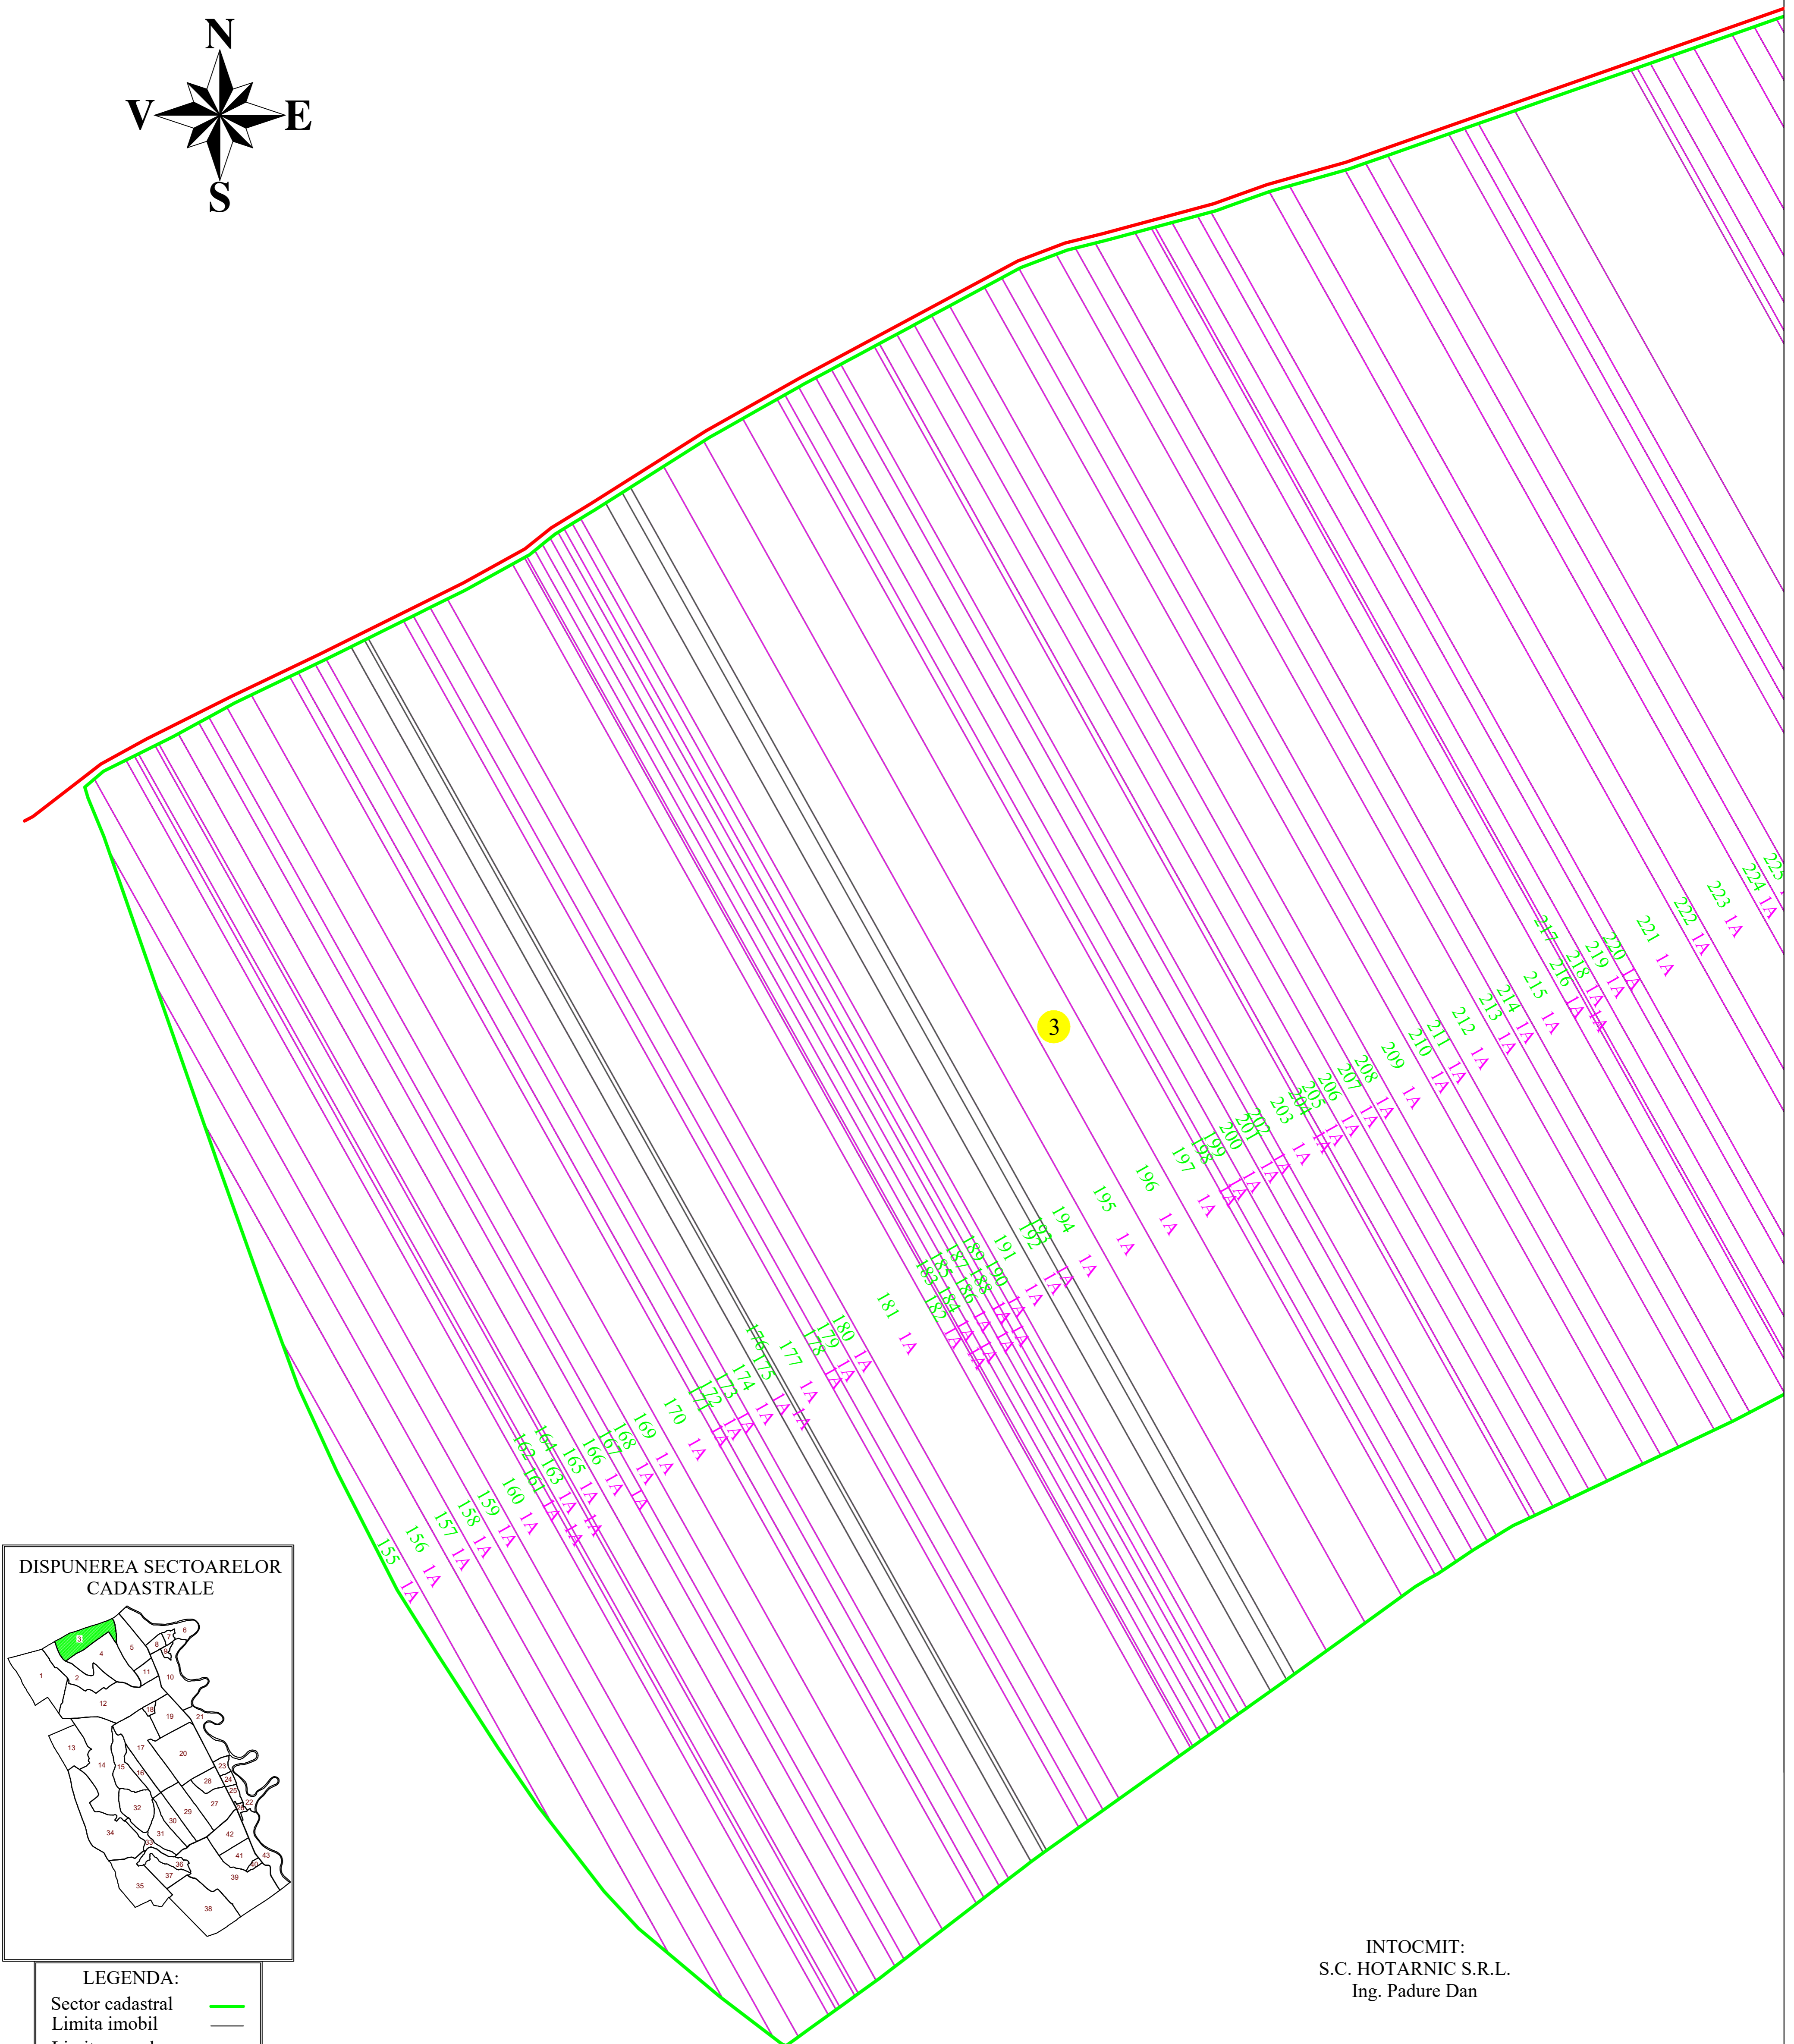

PLAN CADASTRAL
U.A.T. COM. BIVOLARI, JUD. IASI,
SECTOR NR. 3
SCARA 1:2000
SISTEM DE PROIECTIE STEREO-70
PLANSA NR. 1

LEGENDA:

Sector cadastral	—
Limita imobil	—
Limita parcela	—
Numar sector	3
ID imobil	174
Categorie folosinta	1A

INTOCMIT:
S.C. HOTARNIC S.R.L.
Ing. Padure Dan