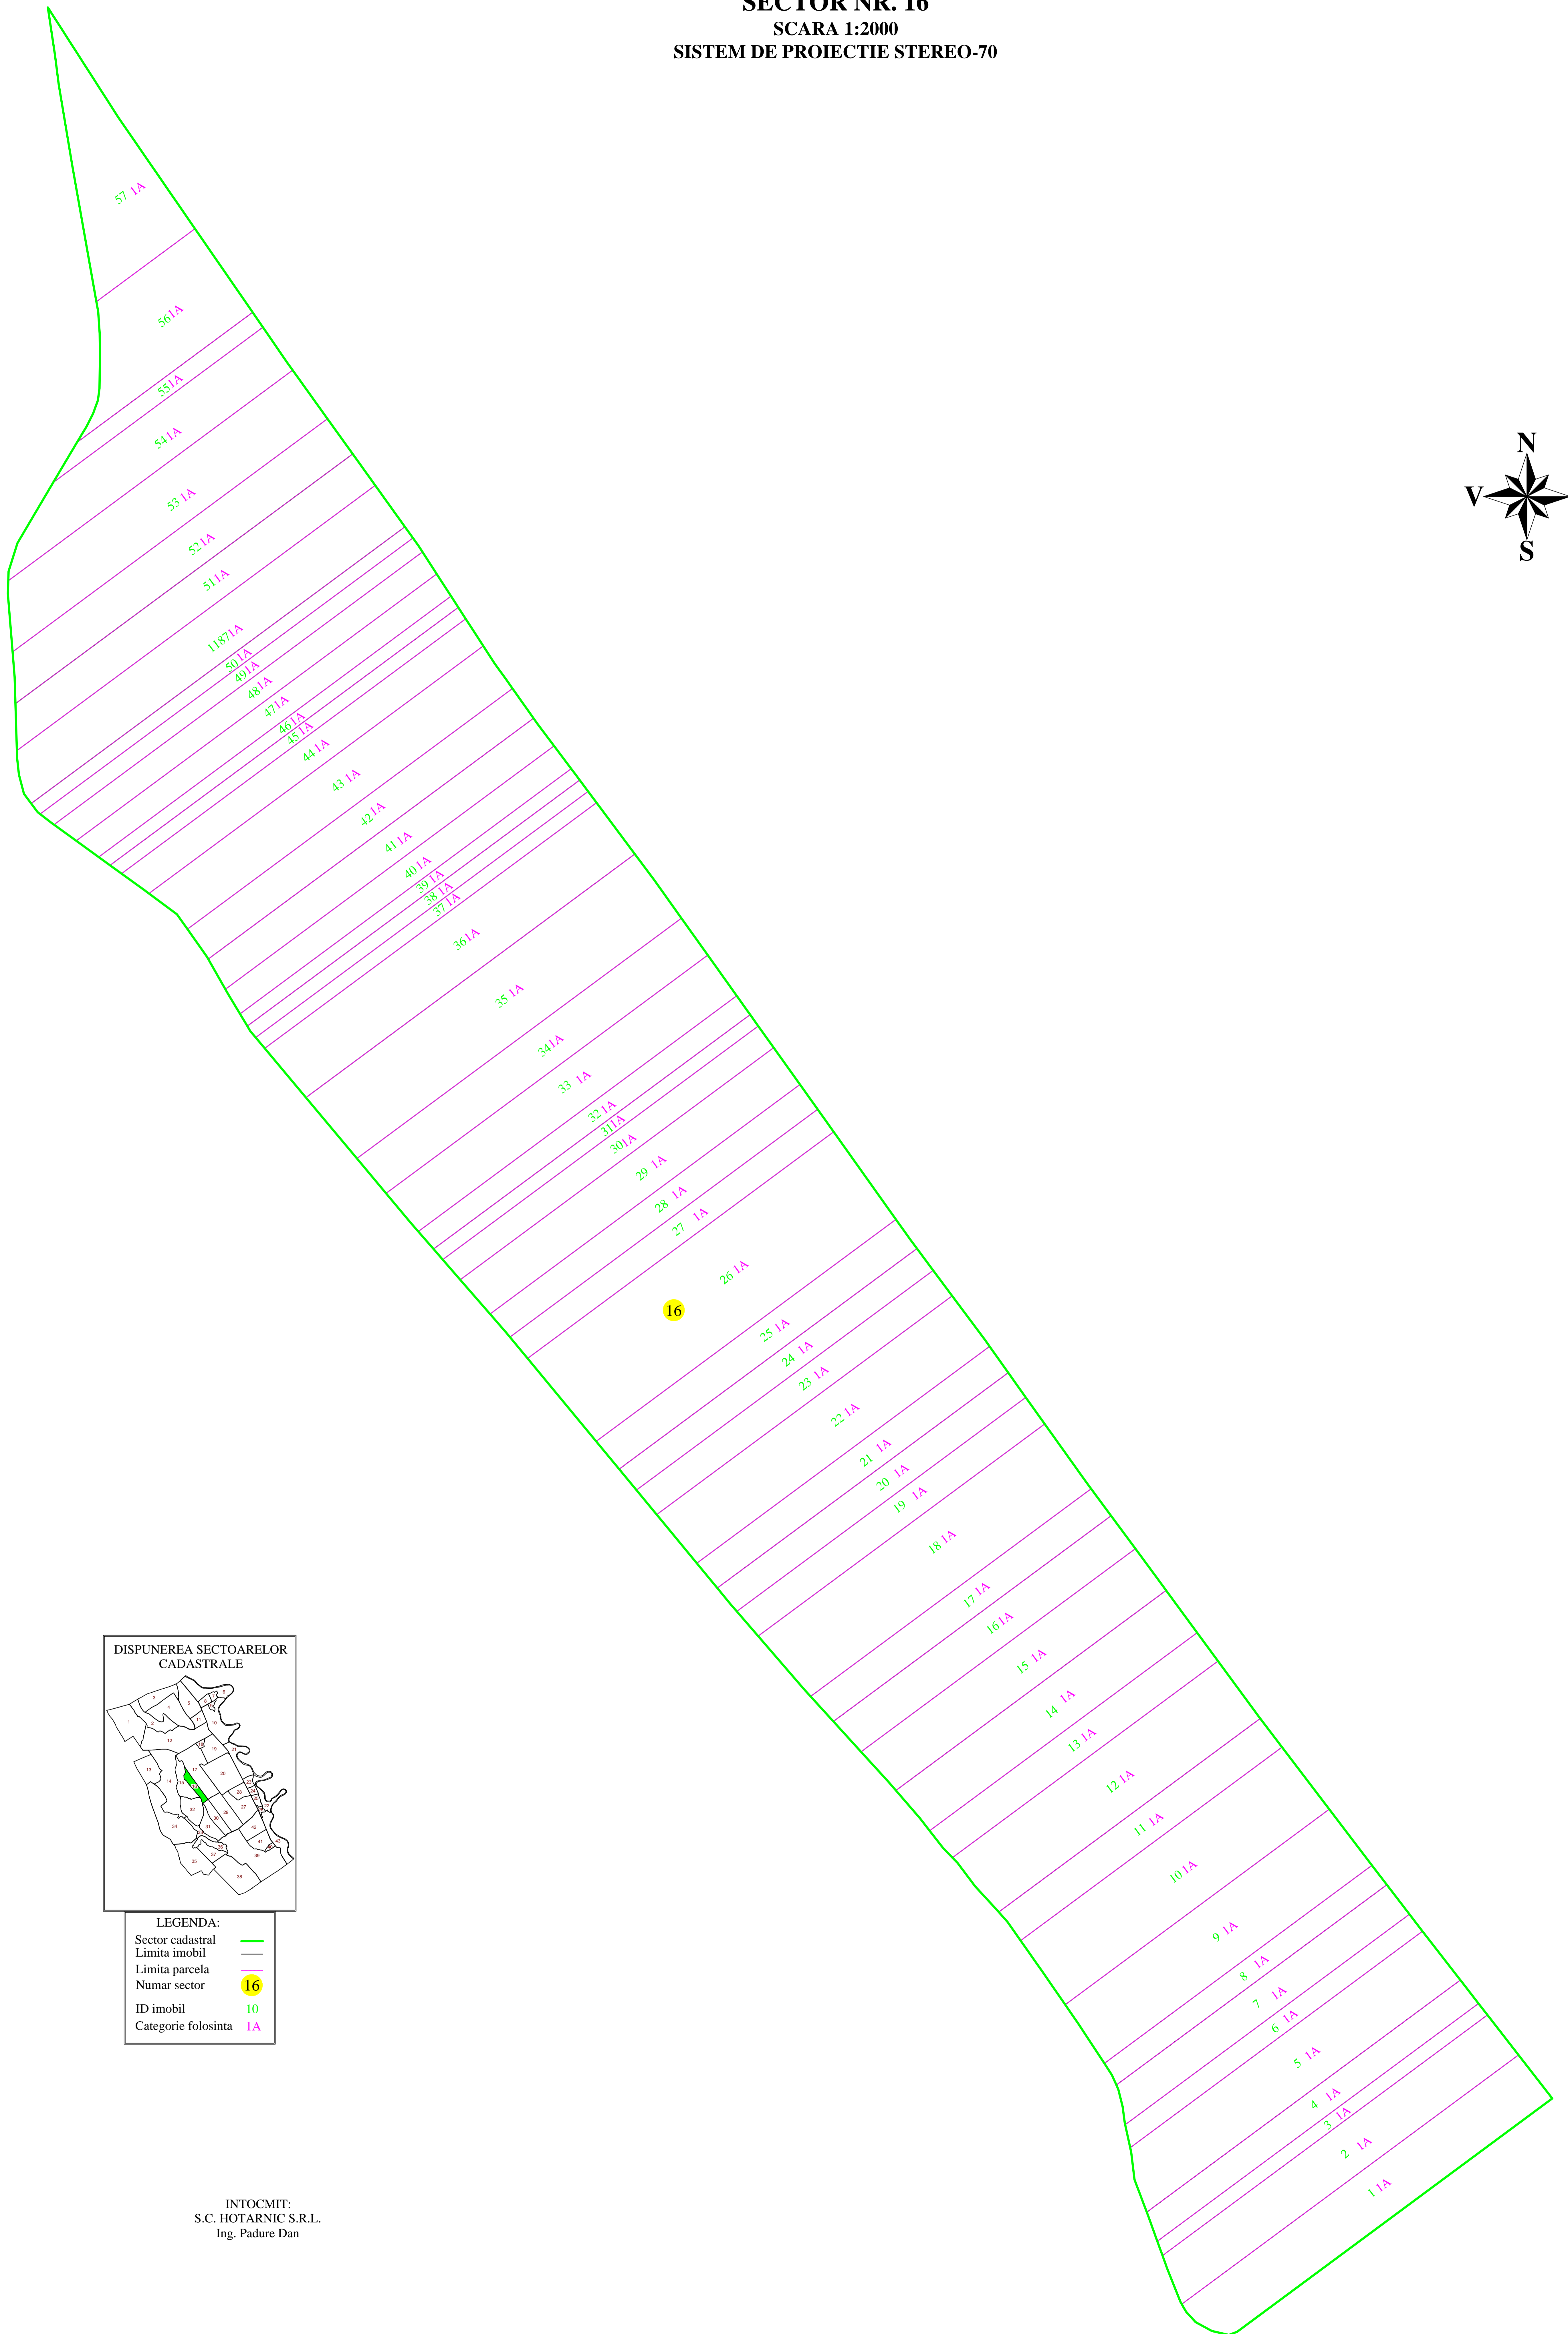

PLAN CADASTRAL  
U.A.T. COM. BIVOLARI, JUD. IASI,  
SECTOR NR. 16  
SCARA 1:2000  
SISTEM DE PROIECTIE STEREO-70

DISPUNEREA SECTOARELOR  
CADASTRALE

LEGENDA:

|                     |    |
|---------------------|----|
| Sector cadastral    | —  |
| Limita imobil       | —  |
| Limita parcela      | —  |
| Numar sector        | 16 |
| ID imobil           | 10 |
| Categorie folosinta | 1A |