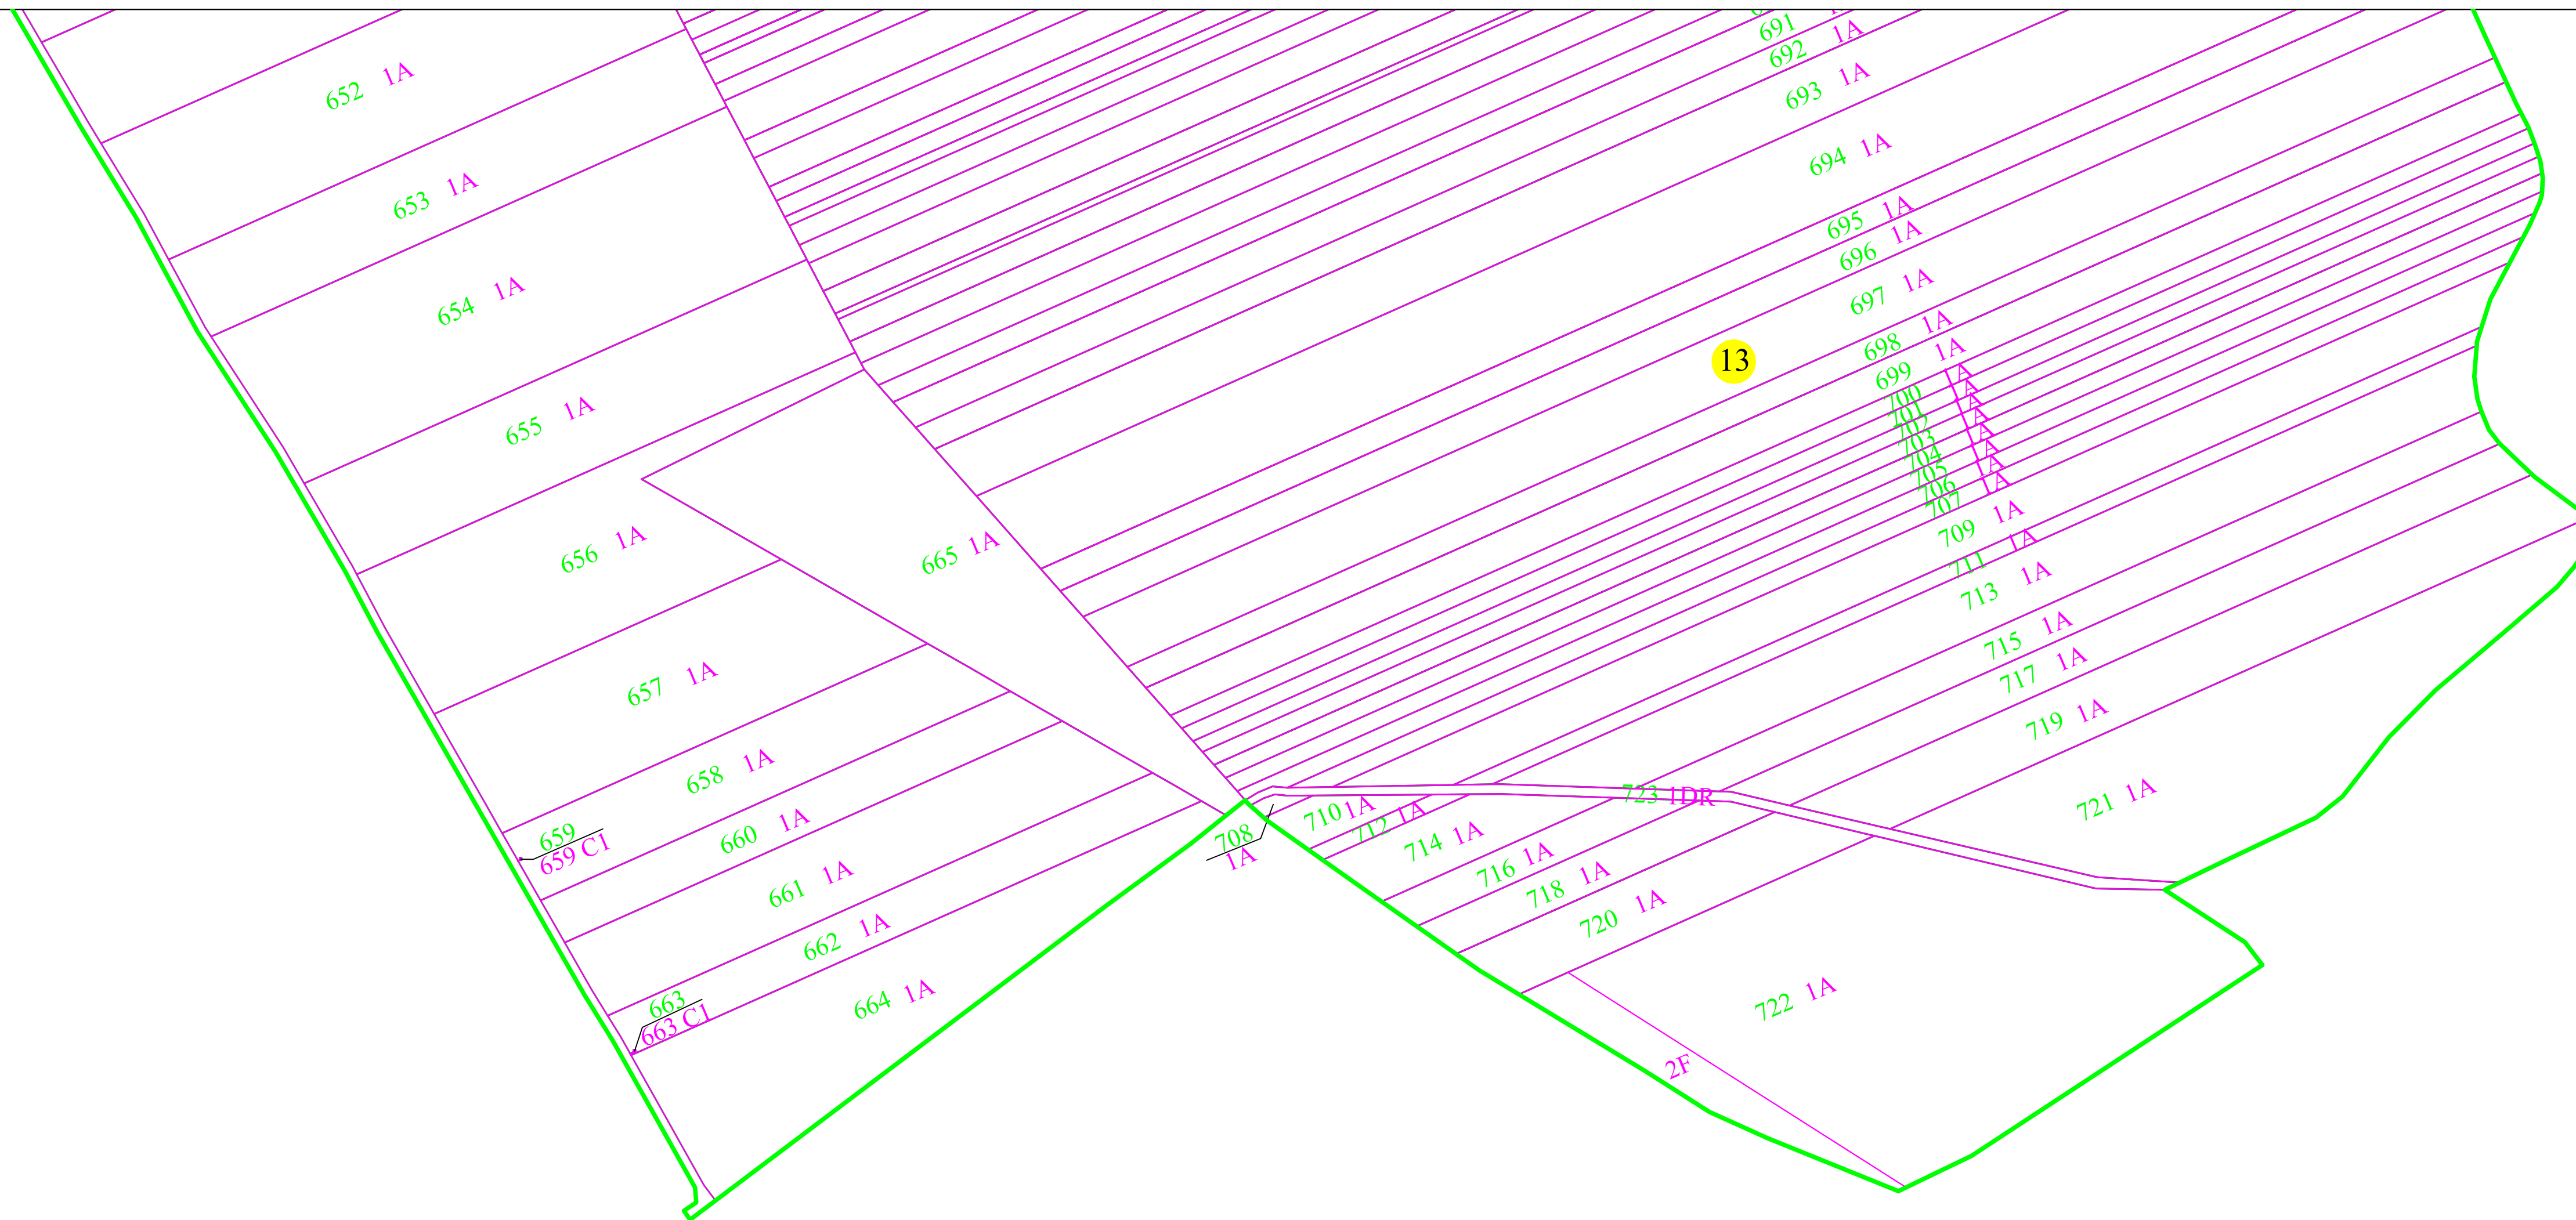

PLAN CADASTRAL
U.A.T. COM. BIVOLARI, JUD. IASI,
SECTOR NR. 13
 SCARA 1:2000
 SISTEM DE PROIECTIE STEREO-70
 PLANSĂ NR. 2

LEGENDA:

Sector cadastral	
Limita imobil	
Limita parcela	
Numar sector	
ID imobil	
Categorie folosinta	