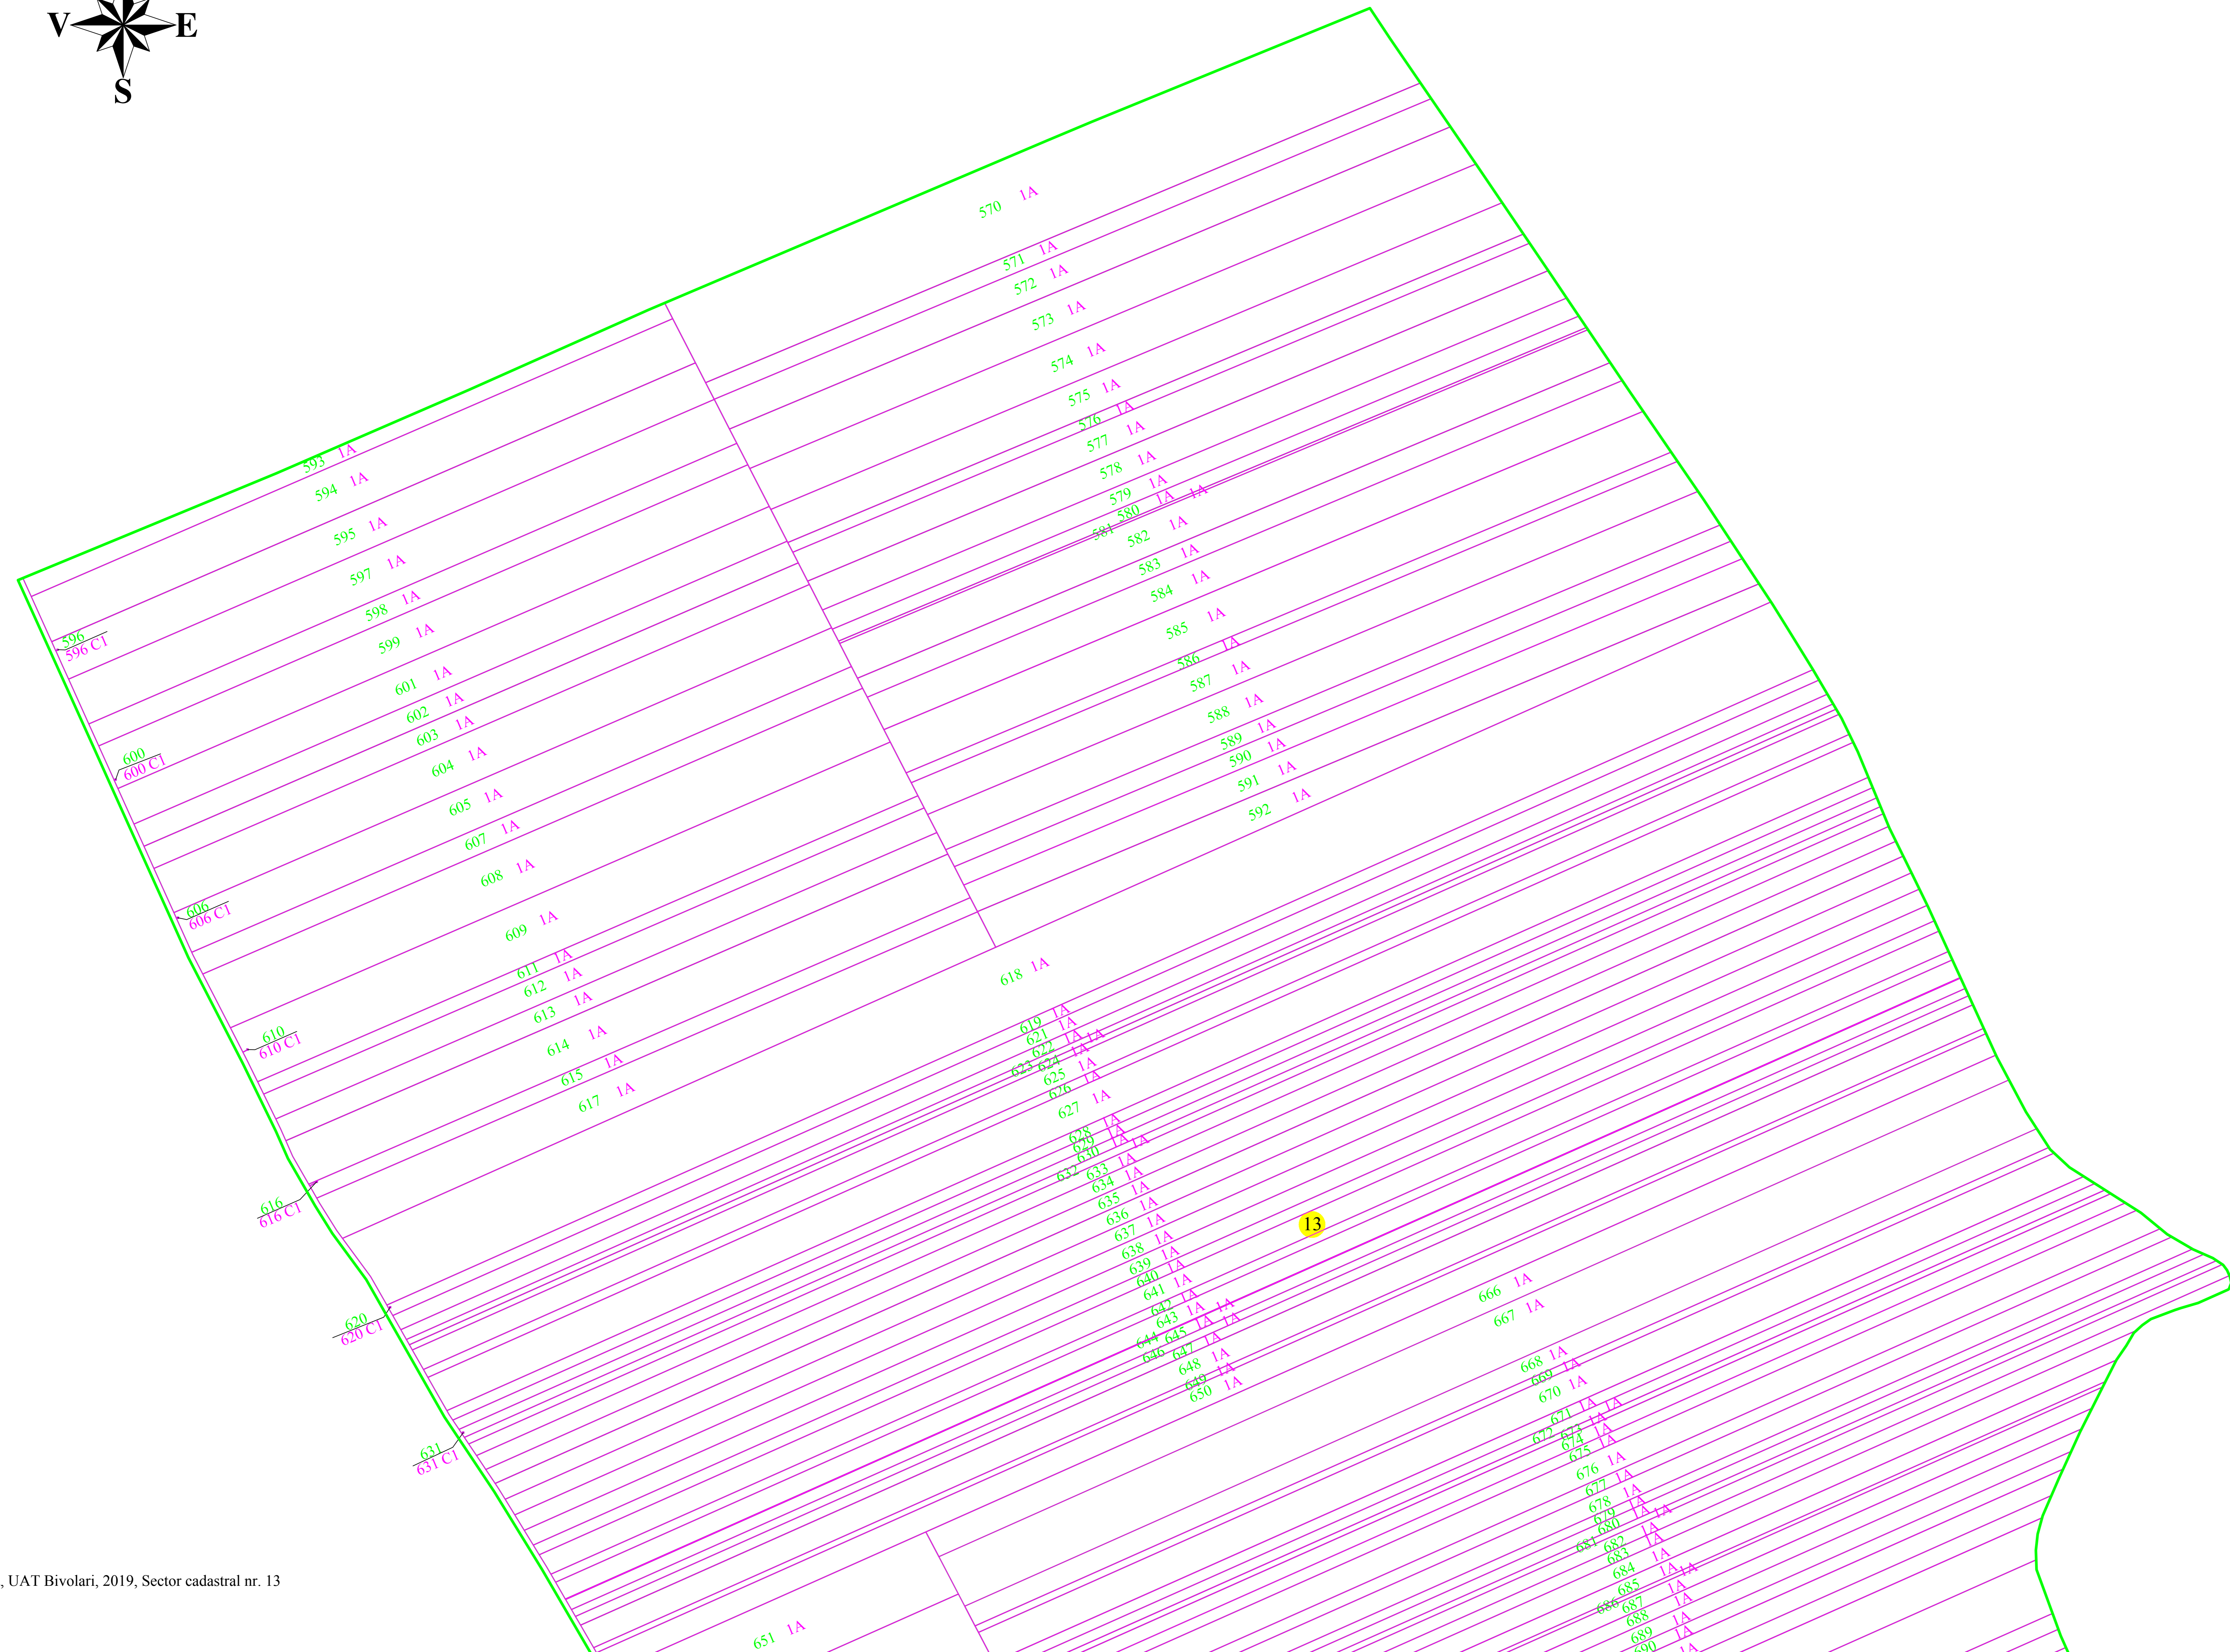

PLAN CADASTRAL
U.A.T. COM. BIVOLARI, JUD. IASI,
SECTOR NR. 13
 SCARA 1:2000
 SISTEM DE PROIECTIE STEREO-70
 PLANSA NR. 1

LEGENDA:

Sector cadastral	—
Limita imobil	—
Limita parcela	—
Numar sector	13
ID imobil	657
Categorie folosinta	IA

INTOCMIT:
 S.C. HOTARNIC S.R.L.
 Ing. Padure Dan