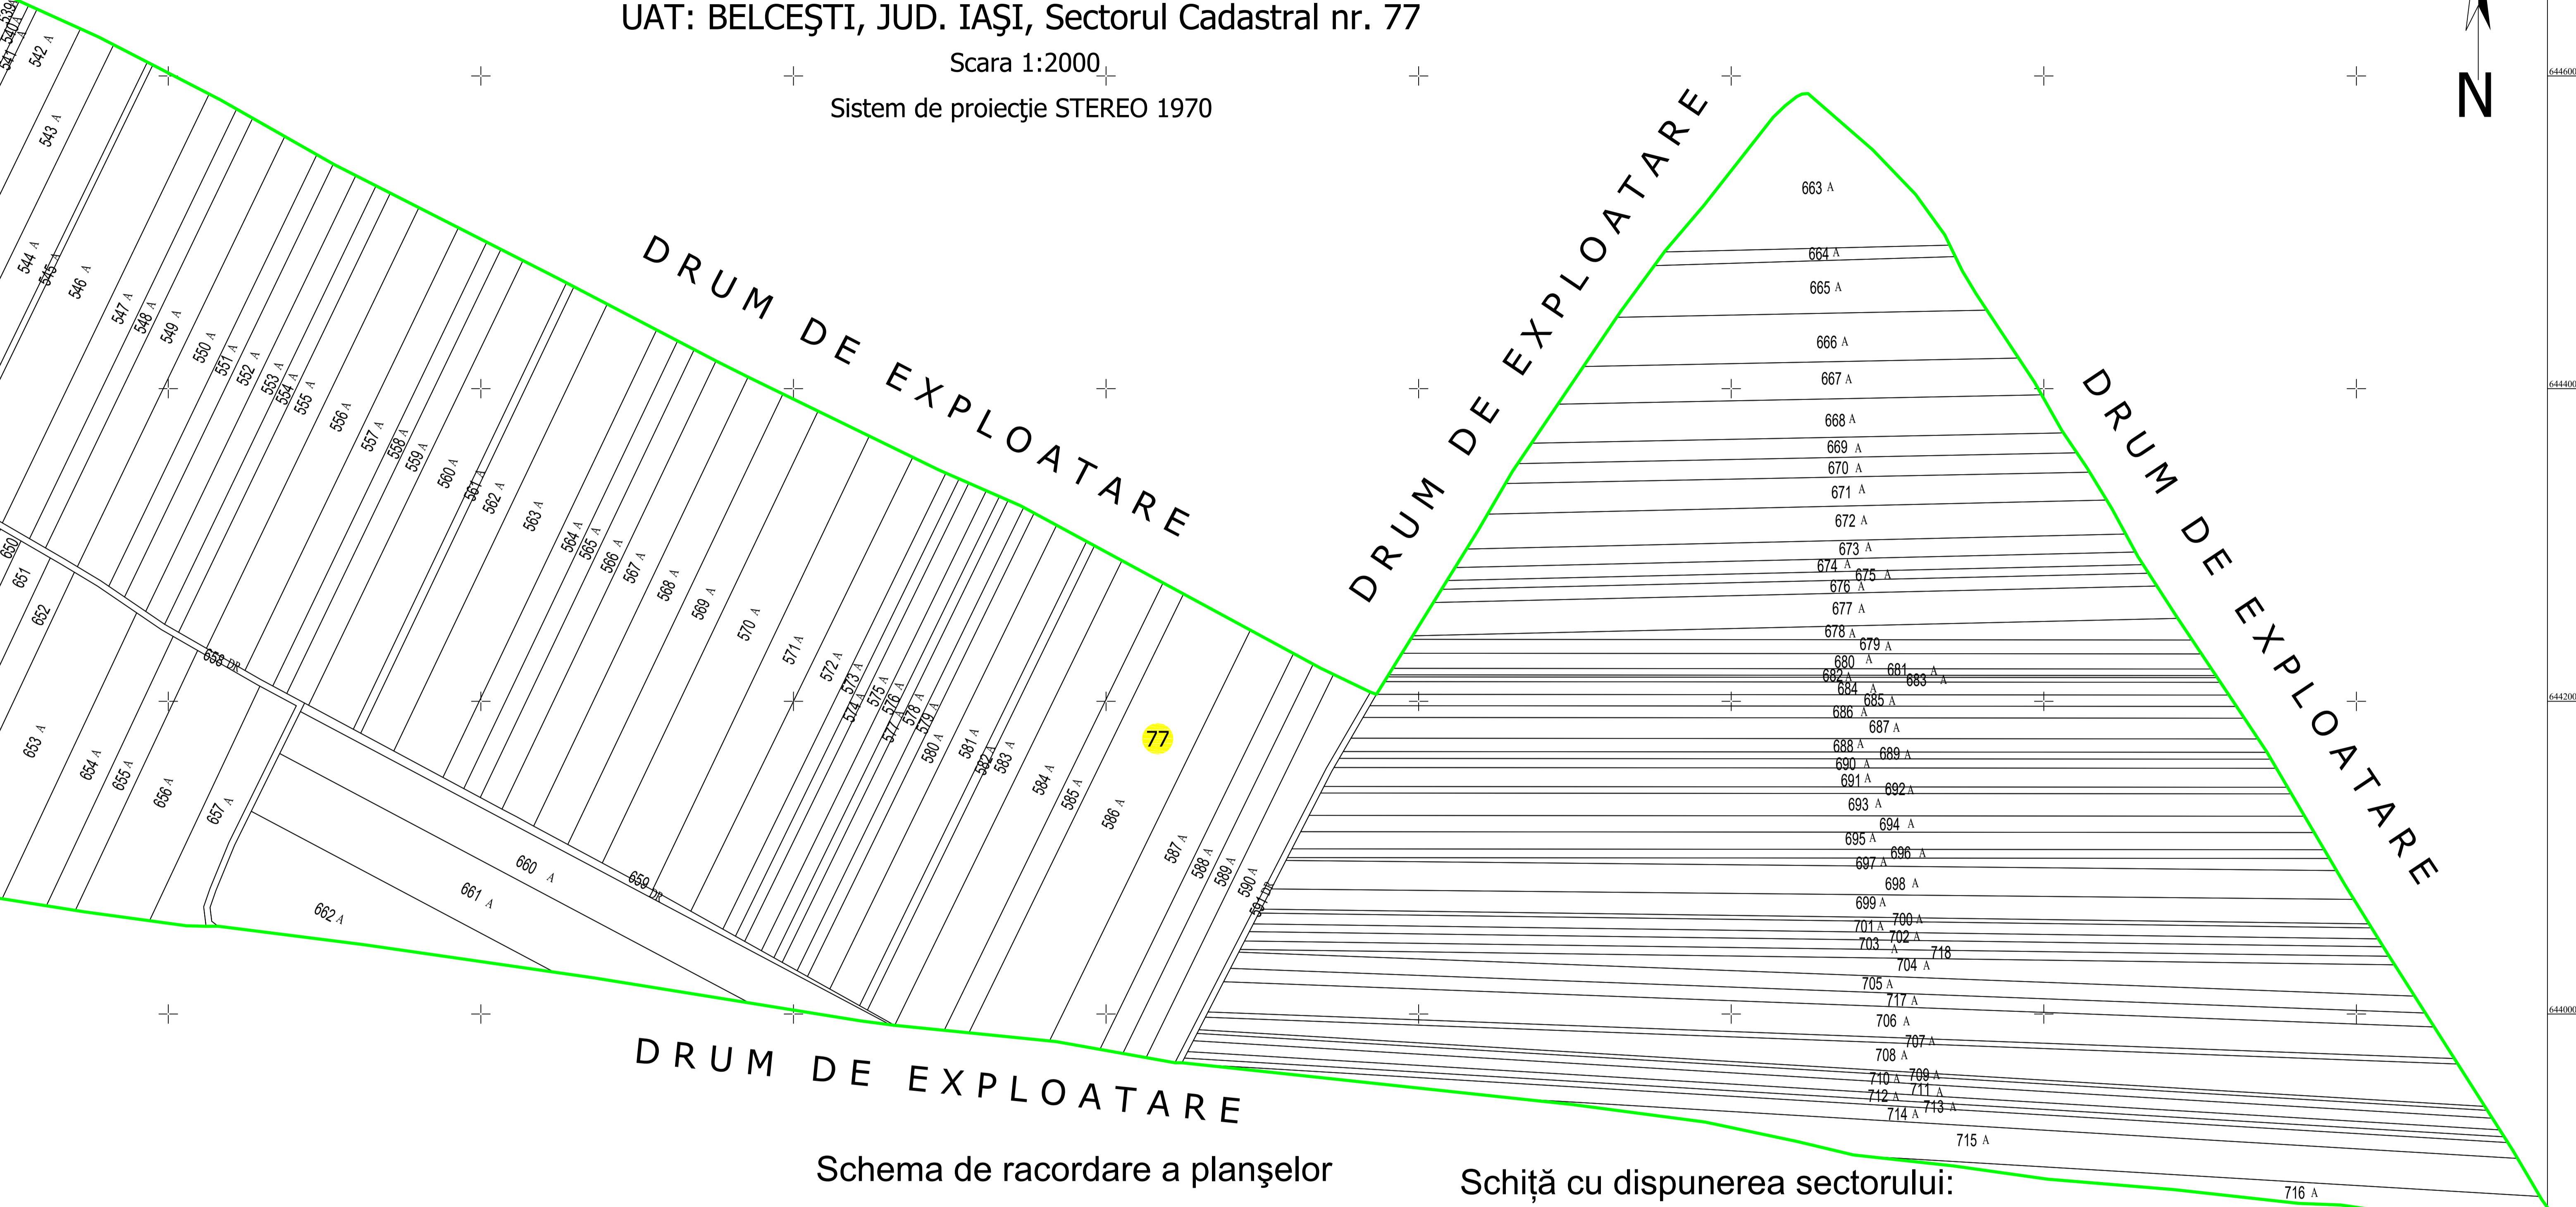

Schema de racordare a planșelor

Schiță cu dispunerea sectorului:

Legenda:

	Limită sector cadastral
	Număr sector cadastral
	Limită imobil
	ID imobil
	Limită UAT
	Categoriile de folosință

< Spre publicare >

Executant: P.F.A. BIRLIC CRISTIAN-IULIAN

Data: 22.11.2019

UAT BALȘ

UAT BALȘ

DRUM DE EXPLOATARE

DRUM DE EXPLOATARE

DRUM DE EXPLOATARE

77

PLAN CADASTRAL

UAT: BELCEȘTI, JUD. IAȘI, Sectorul Cadastral nr. 77

Scara 1:2000

Sistem de proiecție STEREO 1970

Schema de racordare a planșelor

Schiță cu dispunerea sectorului:

Legenda:

	Limită sector cadastral
	Număr sector cadastral
	Limită imobil
	ID imobil
	Limită UAT
	Categoriile de folosință