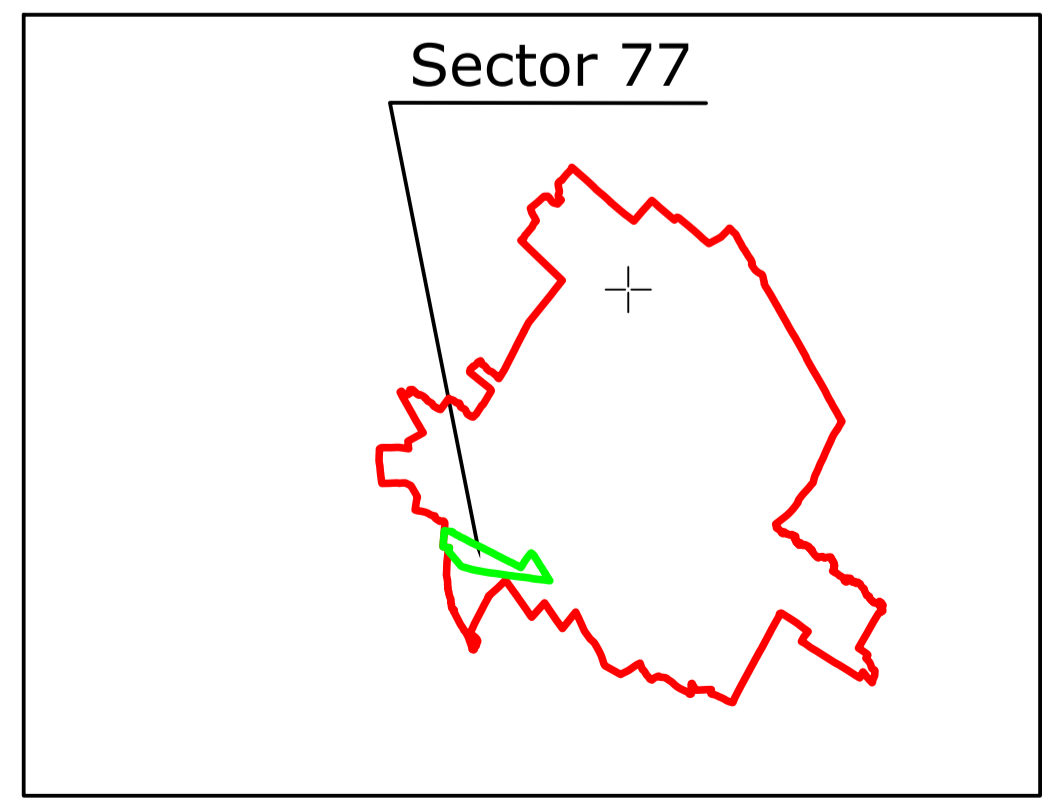

PLAN CADASTRAL

UAT: BELCEȘTI, JUD. IAȘI, Sectorul Cadastral nr. 77

Scara 1:2000

Sistem de proiecție STEREO 1970

Schema de racordare a planșelor

Schiță cu dispunerea sectorului:

Legenda:

	Limită sector cadastral
	Număr sector cadastral
	Limită imobil
	ID imobil
	Limită UAT
	Categoriile de folosință