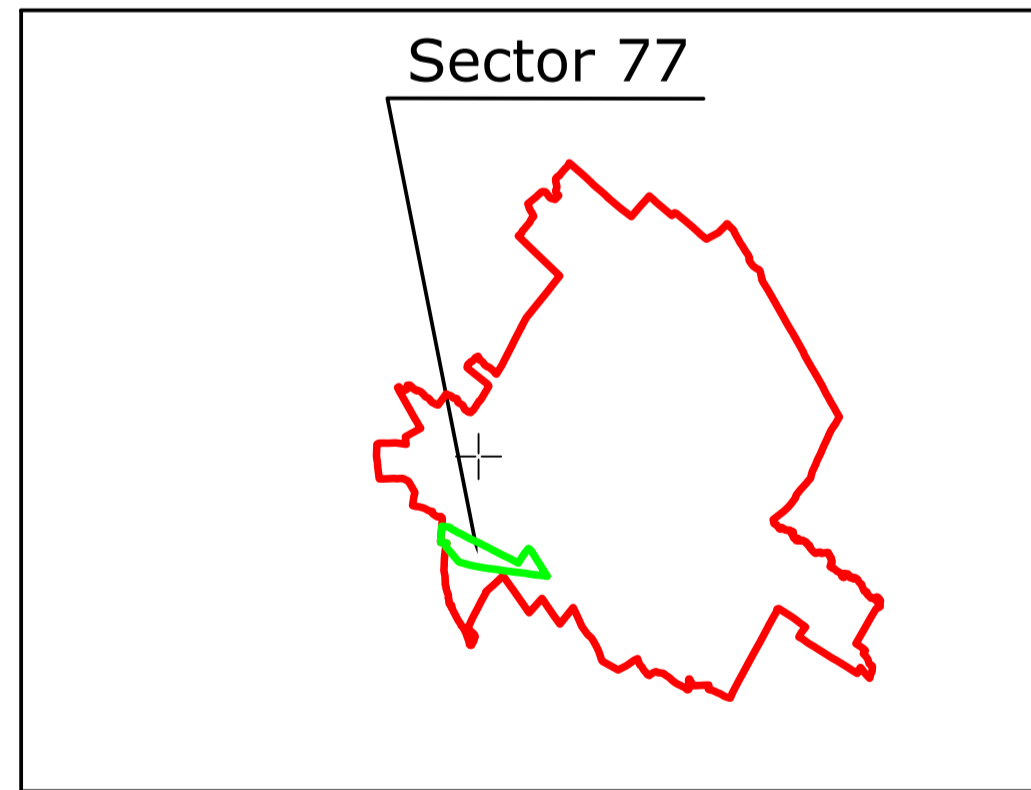

Schema de racordare a planșelor

Schiță cu dispunerea sectorului:

Legenda:

	Limită sector cadastral
	Număr sector cadastral
	Limită imobil
	ID imobil
	Limită UAT
	Categoriile de folosință

< Spre publicare >

Executant: P.F.A. BIRLIC CRISTIAN-IULIAN

Data: 22.11.2019

UAT BALȘ

UAT BALȘ

DRUM DE EXPLOATARE

DRUM DE EXPLOATARE

DRUM DE EXPLOATARE

77

PLAN CADASTRAL

UAT: BELCEȘTI, JUD. IAȘI, Sectorul Cadastral nr. 77

Scara 1:2000

Sistem de proiecție STEREO 1970

Schema de racordare a planșelor

Schiță cu dispunerea sectorului:

Legenda:

	Limită sector cadastral
	Număr sector cadastral
	Limită imobil
	ID imobil
	Limită UAT
	Categoriile de folosință