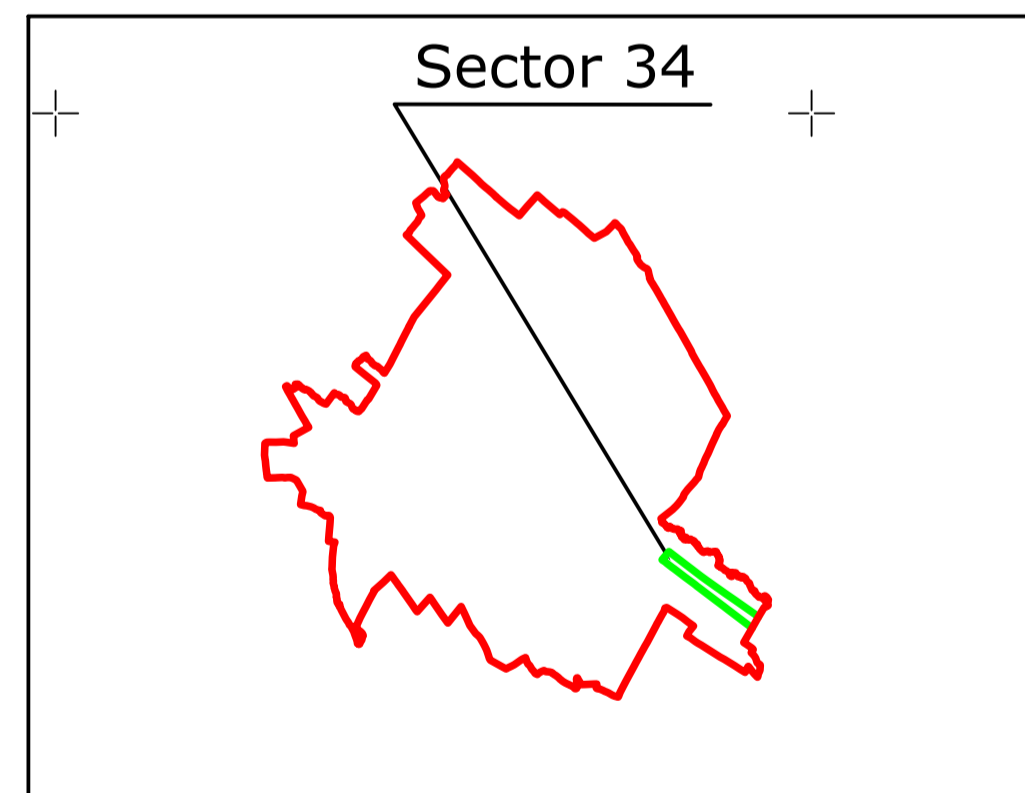

< Spre publicare >

Executant: P.F.A. BÎRLICA CRISTIAN-IULIAN
 Data: 22.11.2019

PLAN CADASTRAL

UAT: BELCEȘTI, JUD. IAȘI, Sectorul Cadastral nr. 34

Scara 1:2000

Sistem de proiecție STEREO 1970

DRUM DE EXPLOATARE

CANAL

UAT ERBICENI

Schema cu racordarea planșelor

Schiță cu dispunerea sectorului:

Legenda:

	Limită sector cadastral
	Număr sector cadastral
	Limită imobil
	ID imobil
	Limită UAT
	Limită categorie de folosință
	Categoriile de folosință