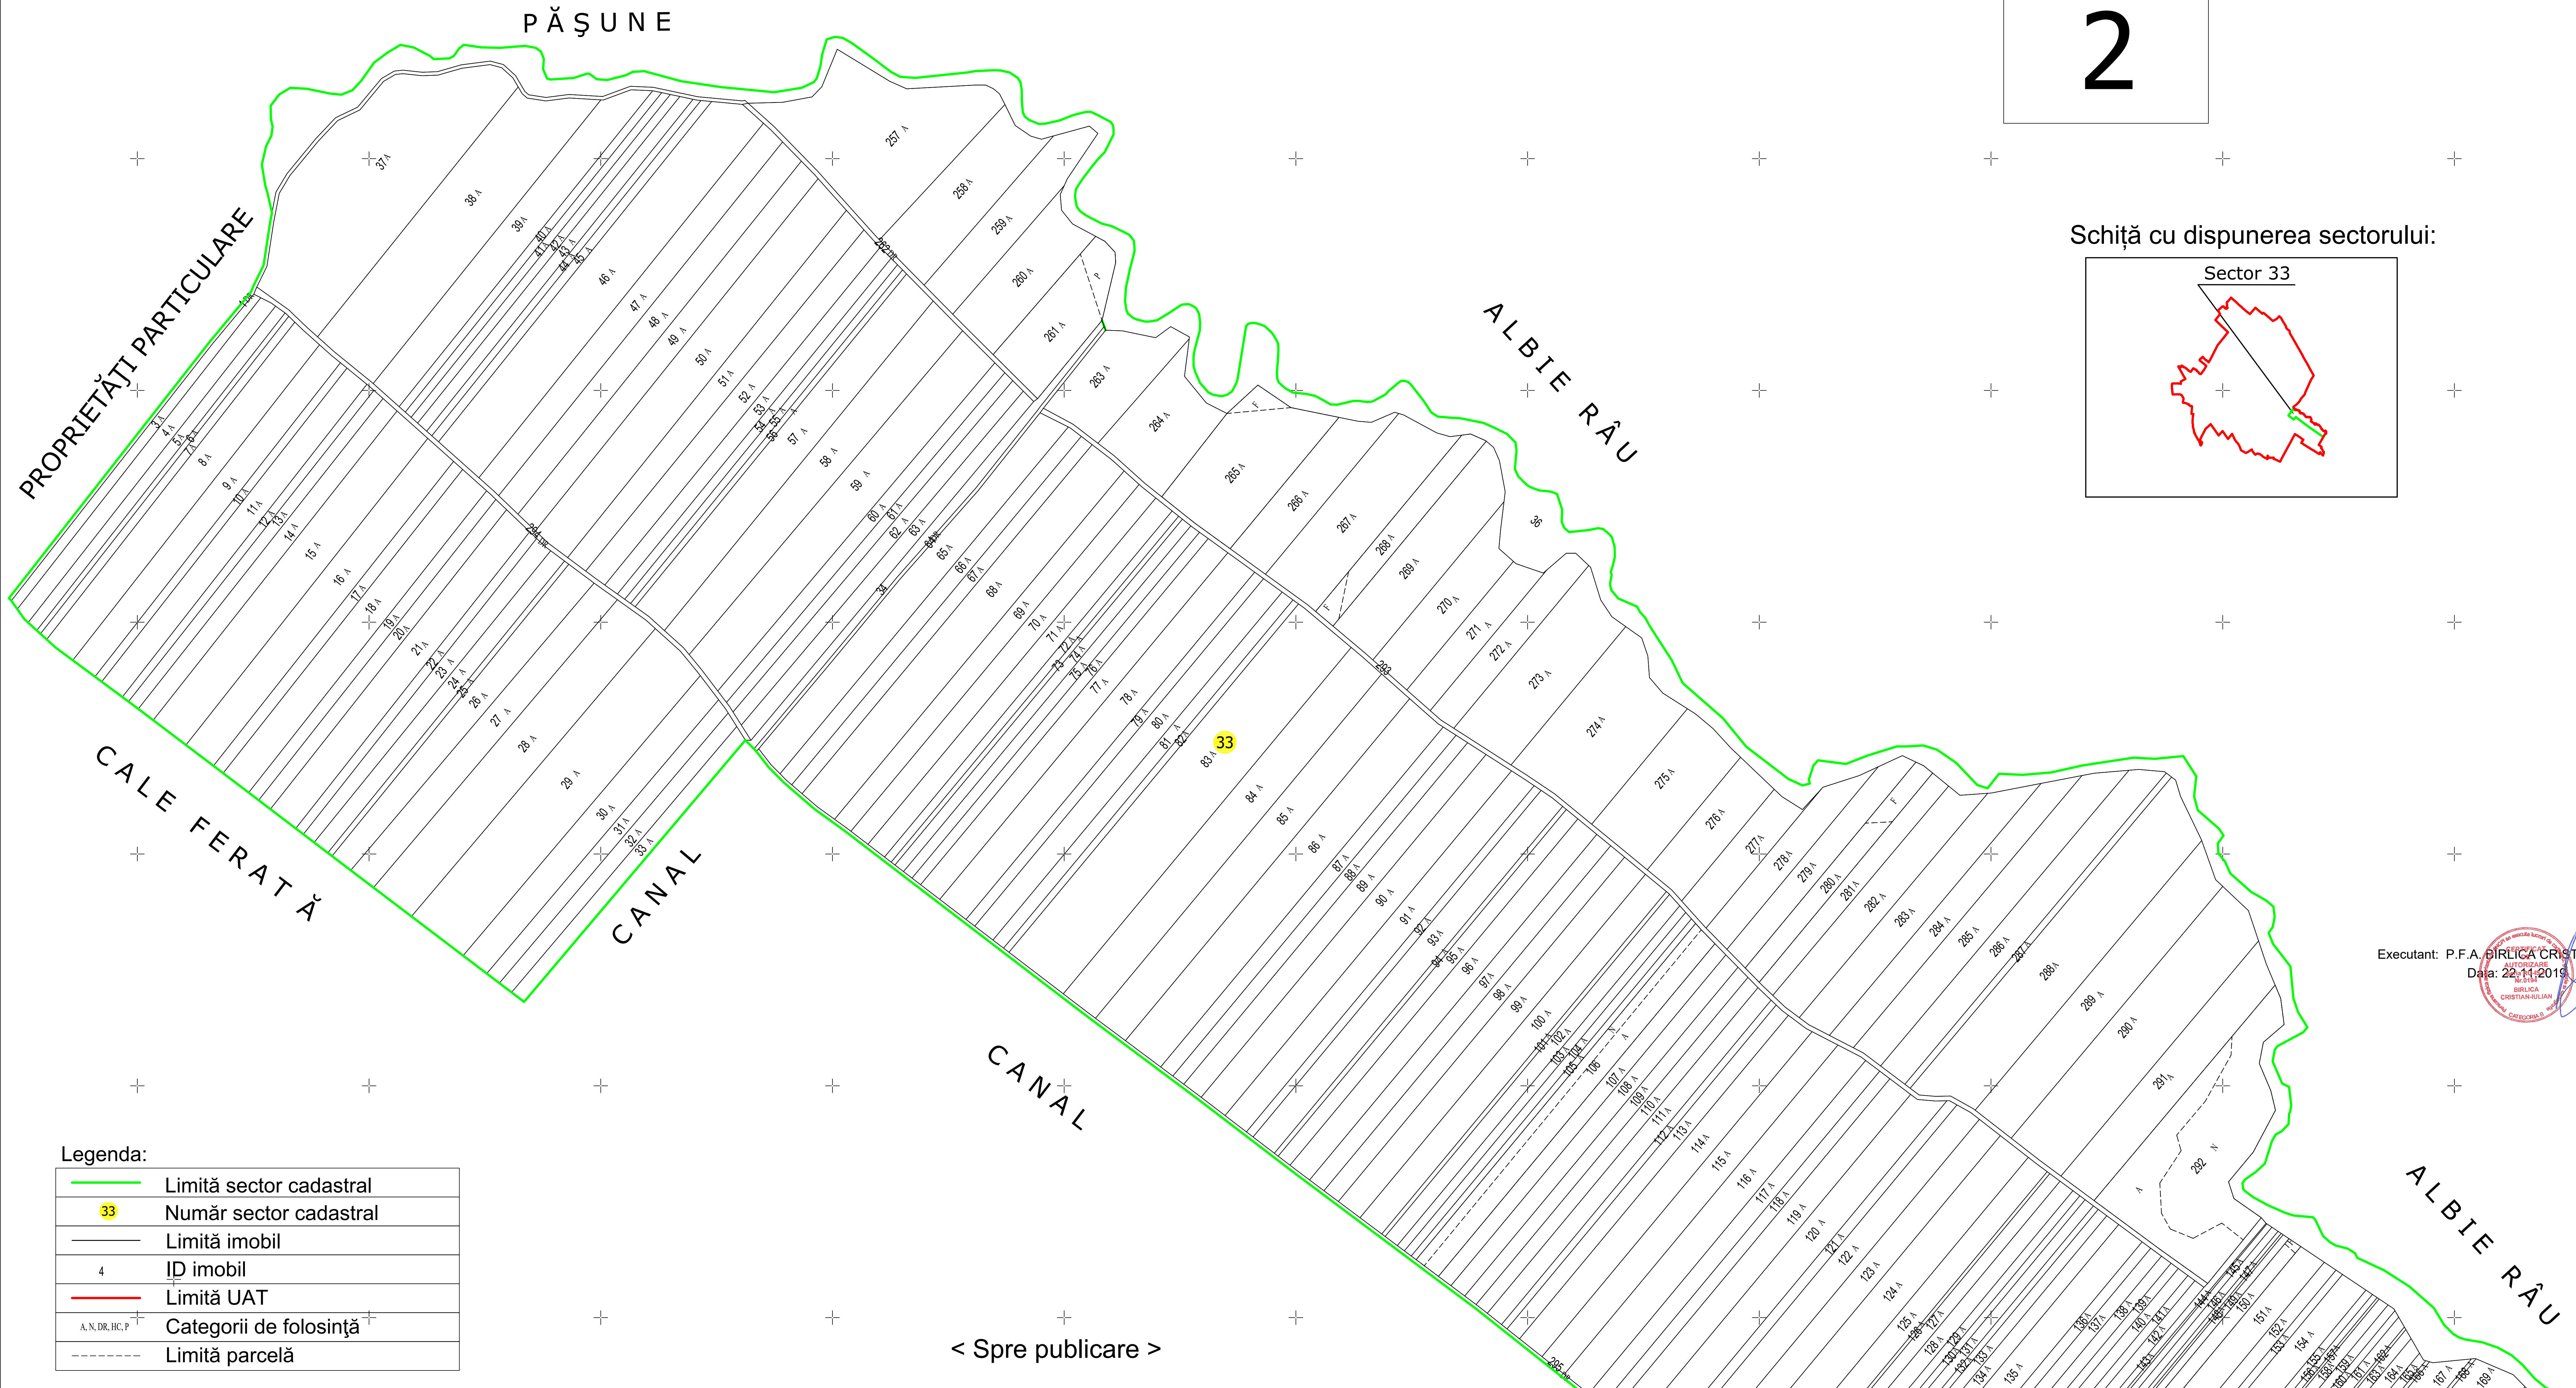

# PLAN CADASTRAL

UAT: BELCEȘTI, JUD. IAȘI, Sectorul Cadastral nr. 33

Scară 1:2000

Sistem de proiecție STEREO 1970

Schema cu racordarea a planselor

Schiță cu dispunerea sectorului:

Legenda:

	Limită sector cadastral
	Număr sector cadastral
	Limită imobil
	ID imobil
	Limită UAT
	Categorii de folosință
	Limită parcelă

< Spre publicare >

Executant: P.F.A. BIRLIȚA CRISTIAN-IULIAN  
Data: 22.11.2019

Schema cu racordarea a planselor

Schiță cu dispunerea sectorului:

Legenda:

	Limită sector cadastral
	Număr sector cadastral
	Limită imobil
	ID imobil
	Limită UAT
	Categoriile de folosință
	Limită parcelă

< Spre publicare >

Executant: P. FA. BILICA CRISTIAN-IULIAN  
Data: 22.11.2019