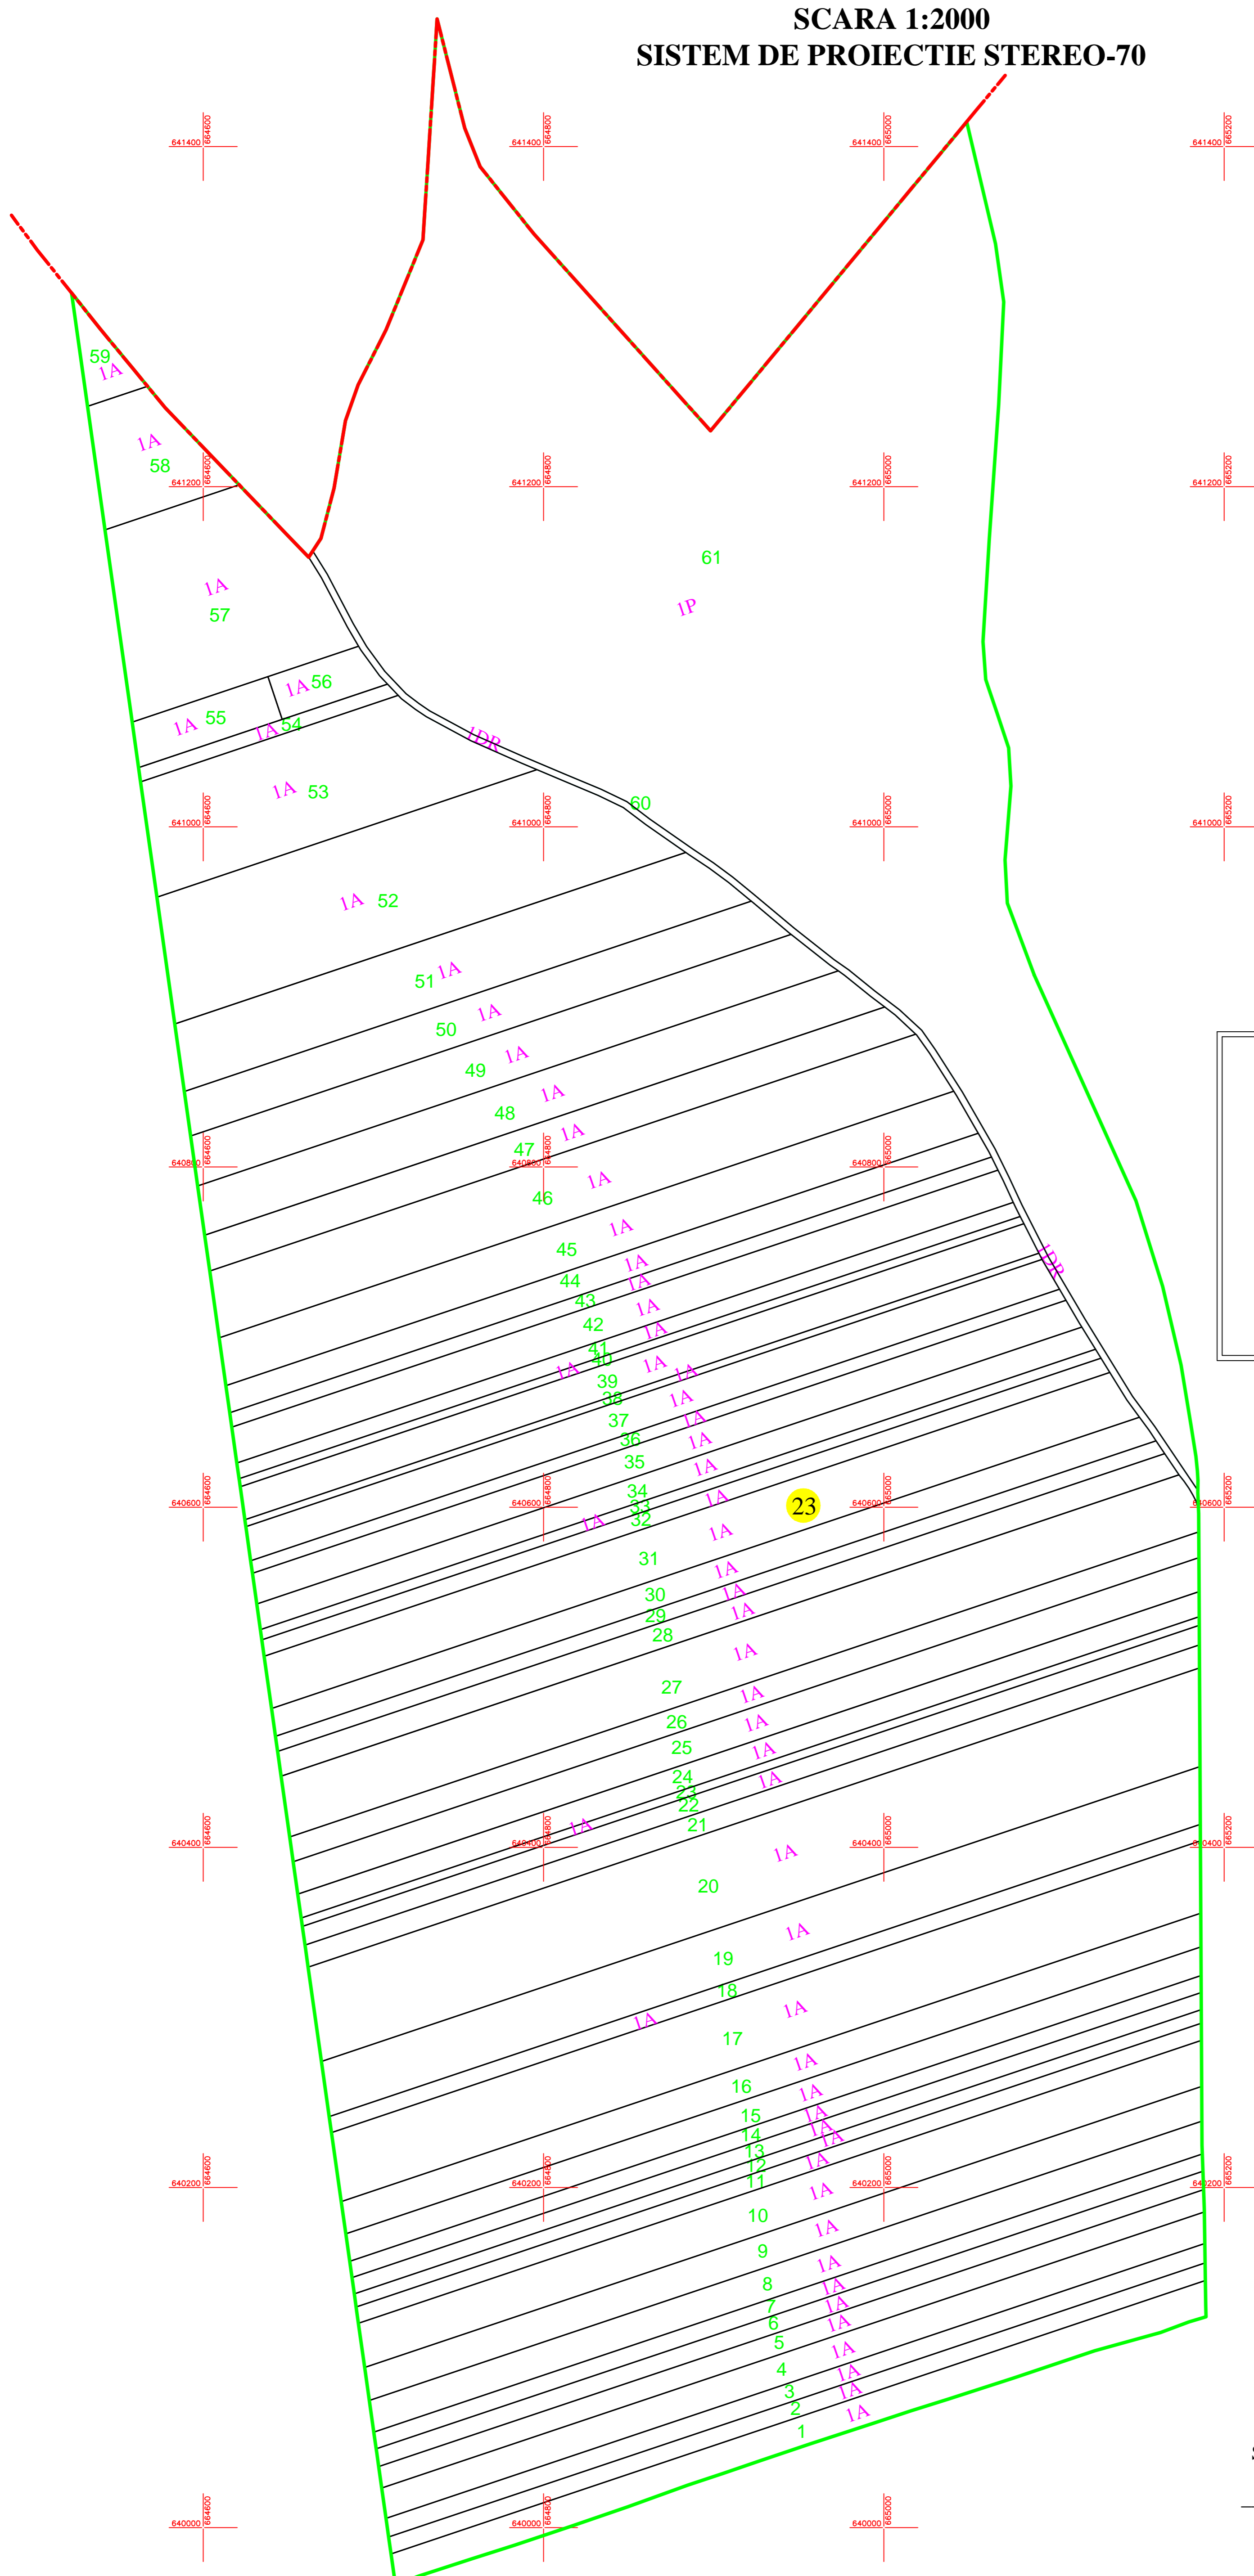

PLAN CADASTRAL
U.A.T. COM. BĂLȚAȚI, JUD. IAȘI,
SECTOR NR. 23

SCARA 1:2000
SISTEM DE PROIECTIE STEREO-70

LEGENDA:

Sector cadastral	— (green line)
Limita imobil	— (black line)
Limita drum	— (dashed black line)
Limita parcela	— (dotted black line)
Numar sector	23 (yellow circle)
ID imobil	57 (green circle)
Categorie folosinta	IA (purple text)