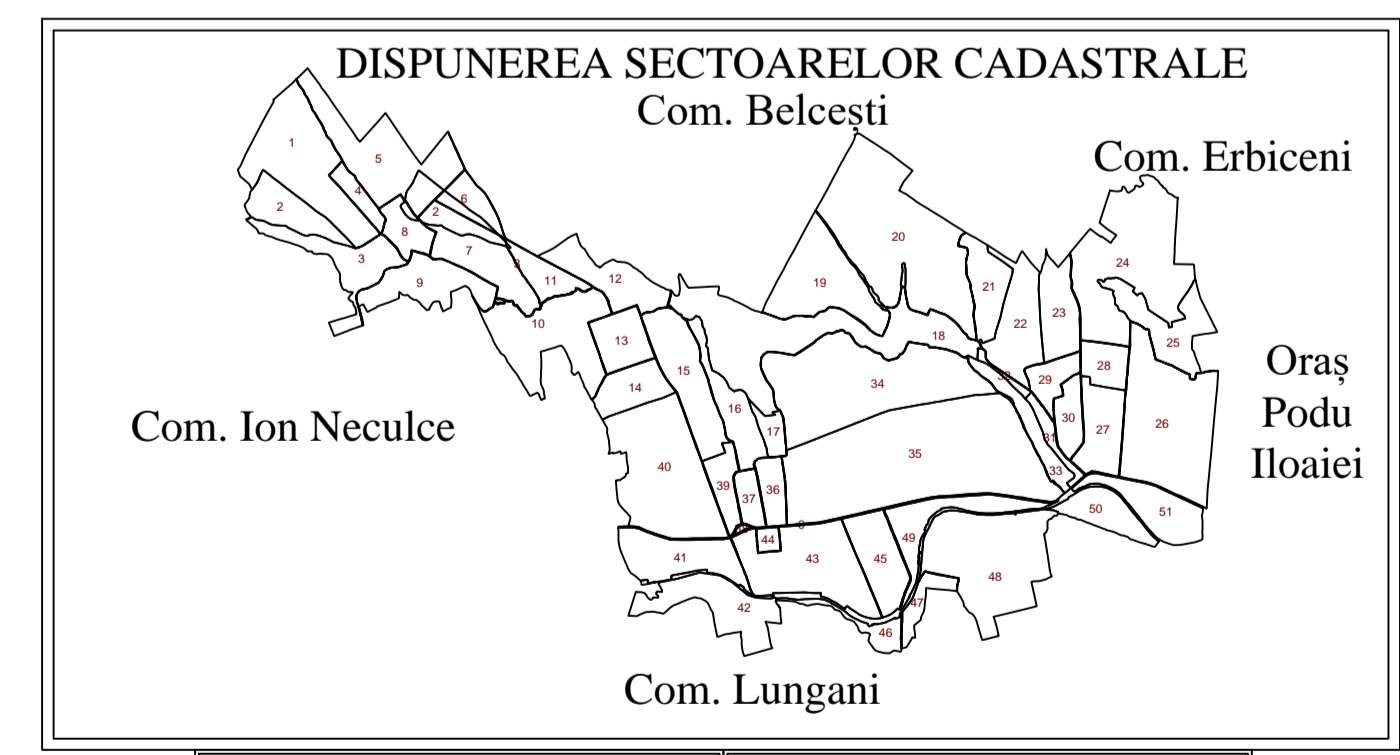

**PLAN CADASTRAL**  
**U.A.T. COM. BĂLȚAȚI, JUD. IAȘI,**  
**SECTOR NR. 26**  
 SCARA 1:2000  
 SISTEM DE PROIECTIE STEREO-70  
 PLANSA NR. 1

LEGENDA:		SCHEMA RACORDARE PLANSE:	
Sector cadastral			
Limita imobil			
Limita drum			
Limita parcela			
Numar sector			
ID imobil			
Categorie folosinta			
		1	
		2	

**PLAN CADASTRAL**  
**U.A.T. COM. BĂLȚAȚI, JUD. IAȘI,**  
**SECTOR NR. 26**  
 SCARA 1:2000  
 SISTEM DE PROIECTIE STEREO-70  
 PLANSA NR. 1

Intocmit:  
 S.C. HOTARNIC S.R.L.  
 ING. PADURE DAN