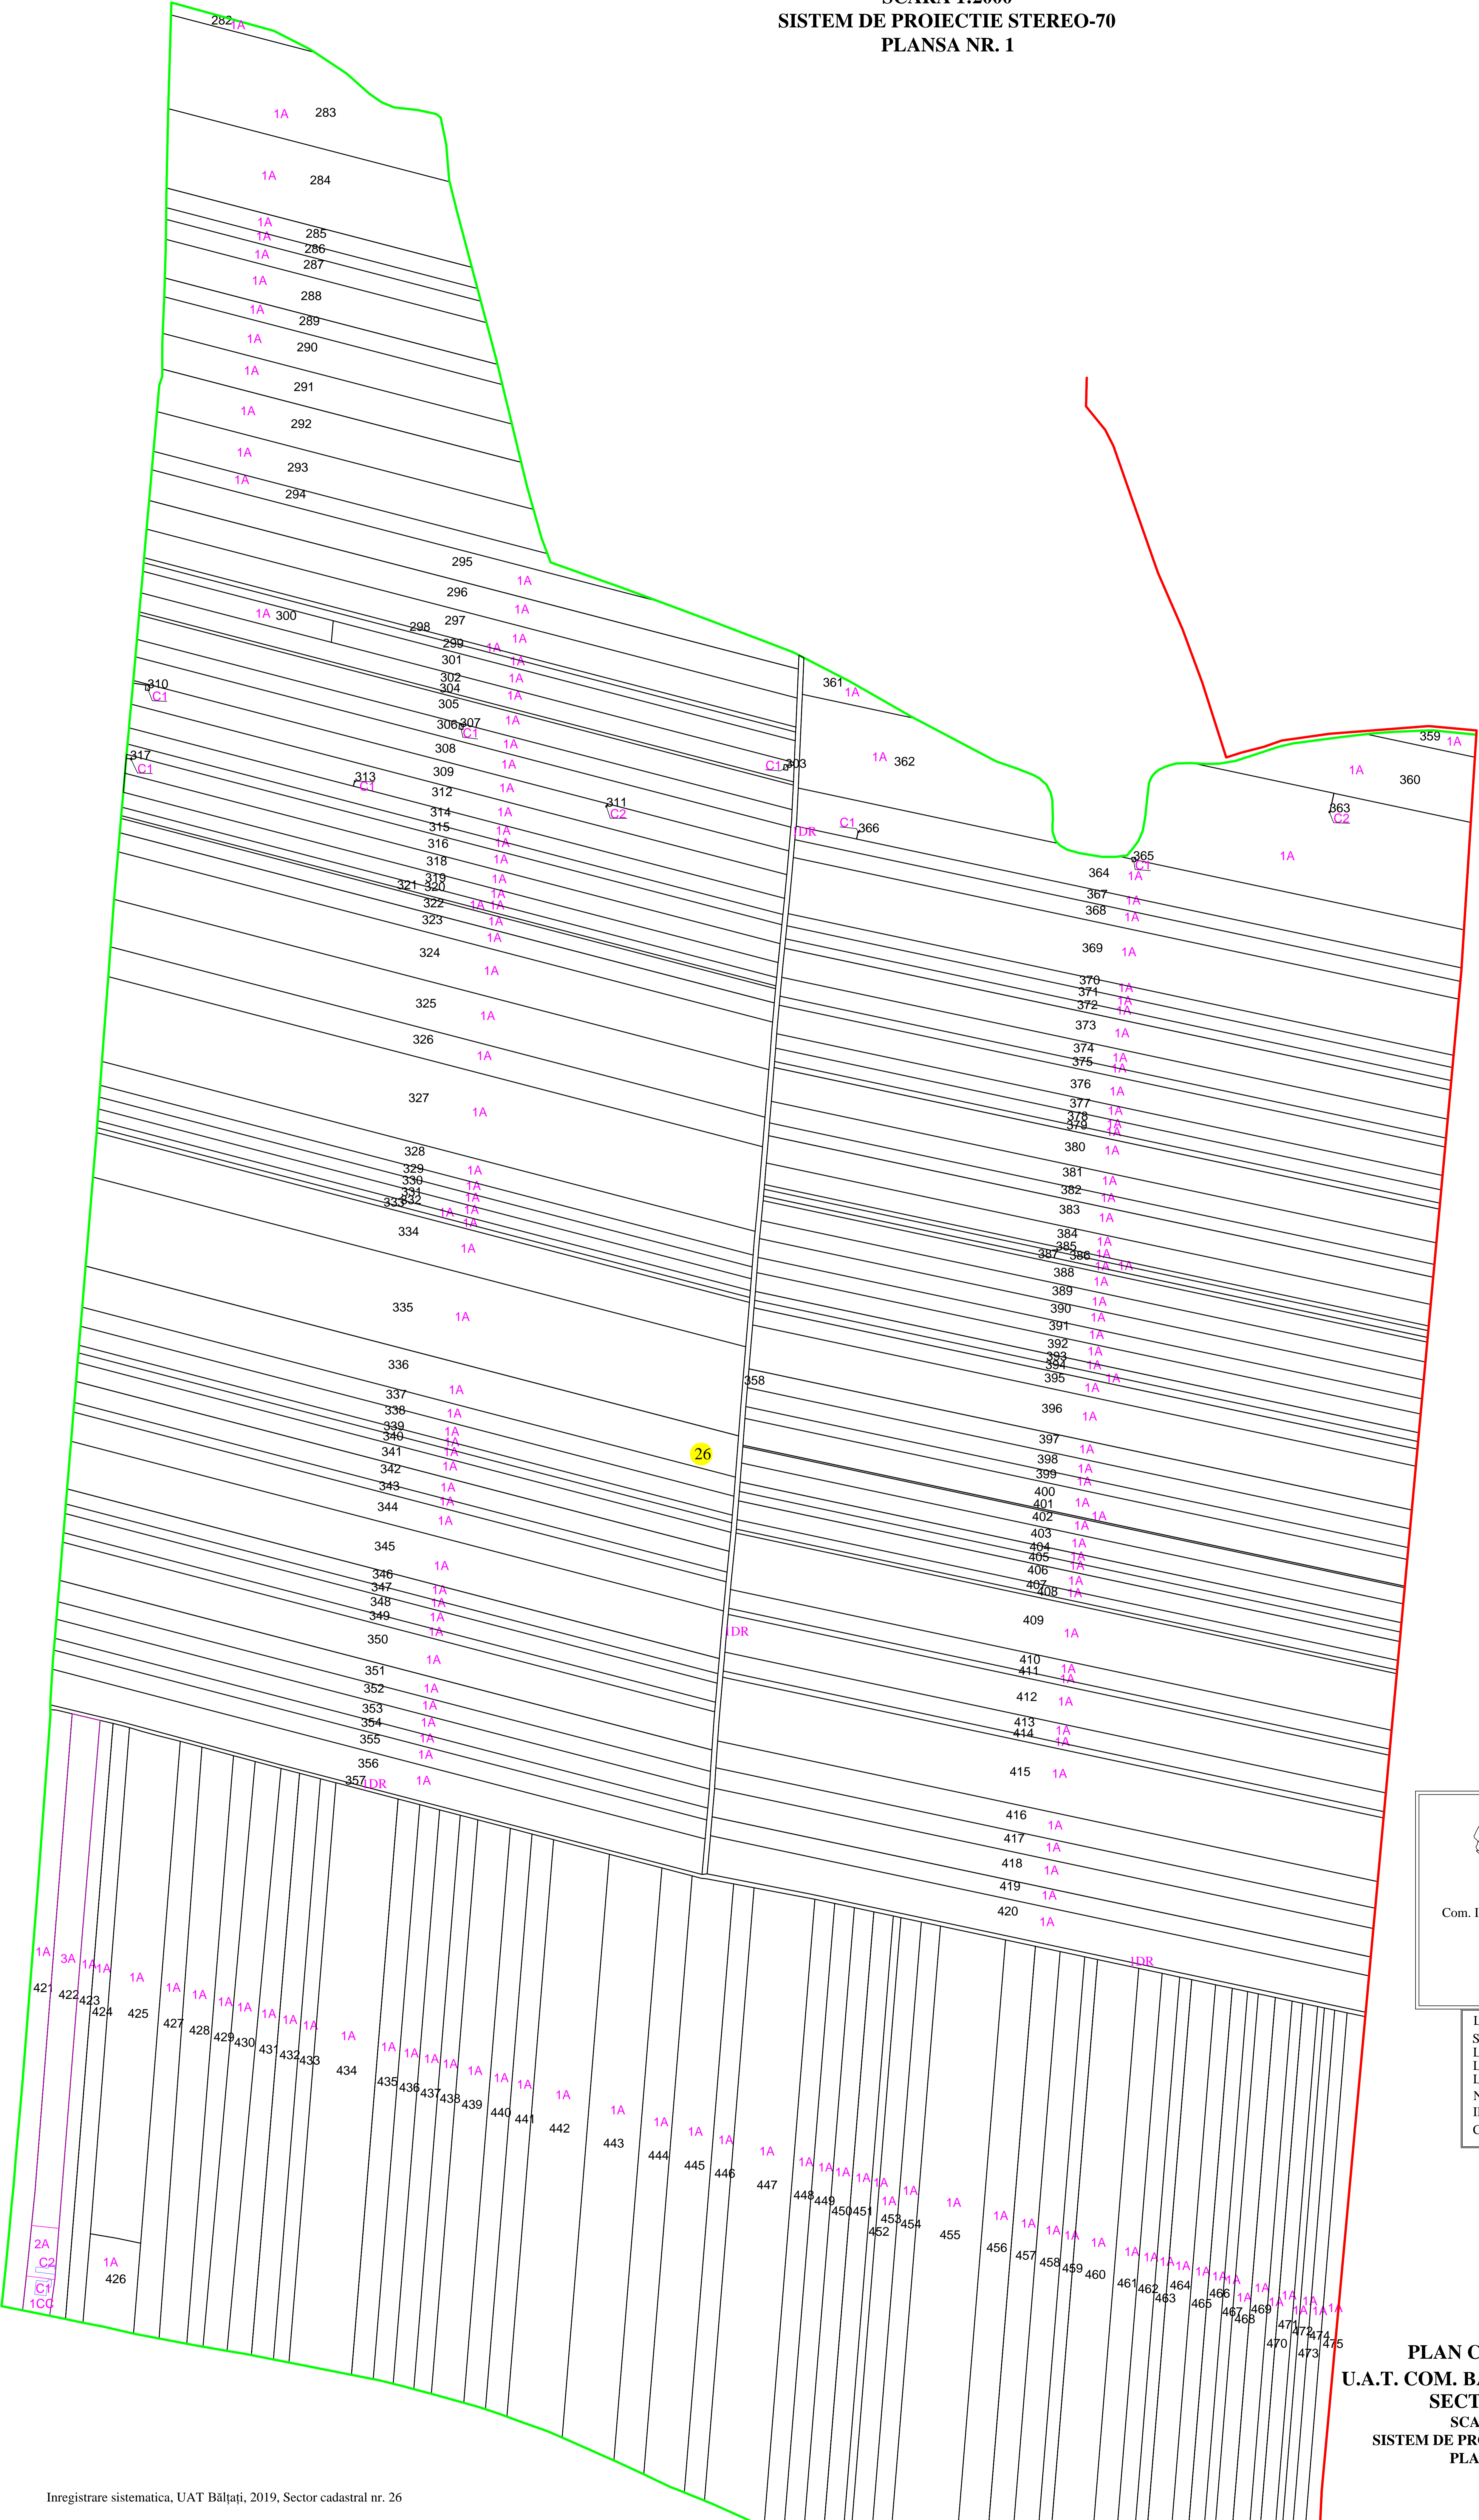

**PLAN CADASTRAL**  
**U.A.T. COM. BĂLȚAȚI, JUD. IAȘI,**  
**SECTOR NR. 26**  
 SCARA 1:2000  
 SISTEM DE PROIECTIE STEREO-70  
 PLANSA NR. 1

LEGENDA:		SCHEMA RACORDARE PLANSE:	
Sector cadastral			
Limita imobil			
Limita drum			
Limita parcela			
Numar sector			
ID imobil			
Categorie folosinta			
		1	
		2	

**PLAN CADASTRAL**  
**U.A.T. COM. BĂLȚAȚI, JUD. IAȘI,**  
**SECTOR NR. 26**  
 SCARA 1:2000  
 SISTEM DE PROIECTIE STEREO-70  
 PLANSA NR. 1

Intocmit:  
 S.C. HOTARNIC S.R.L.  
 ING. PADURE DAN