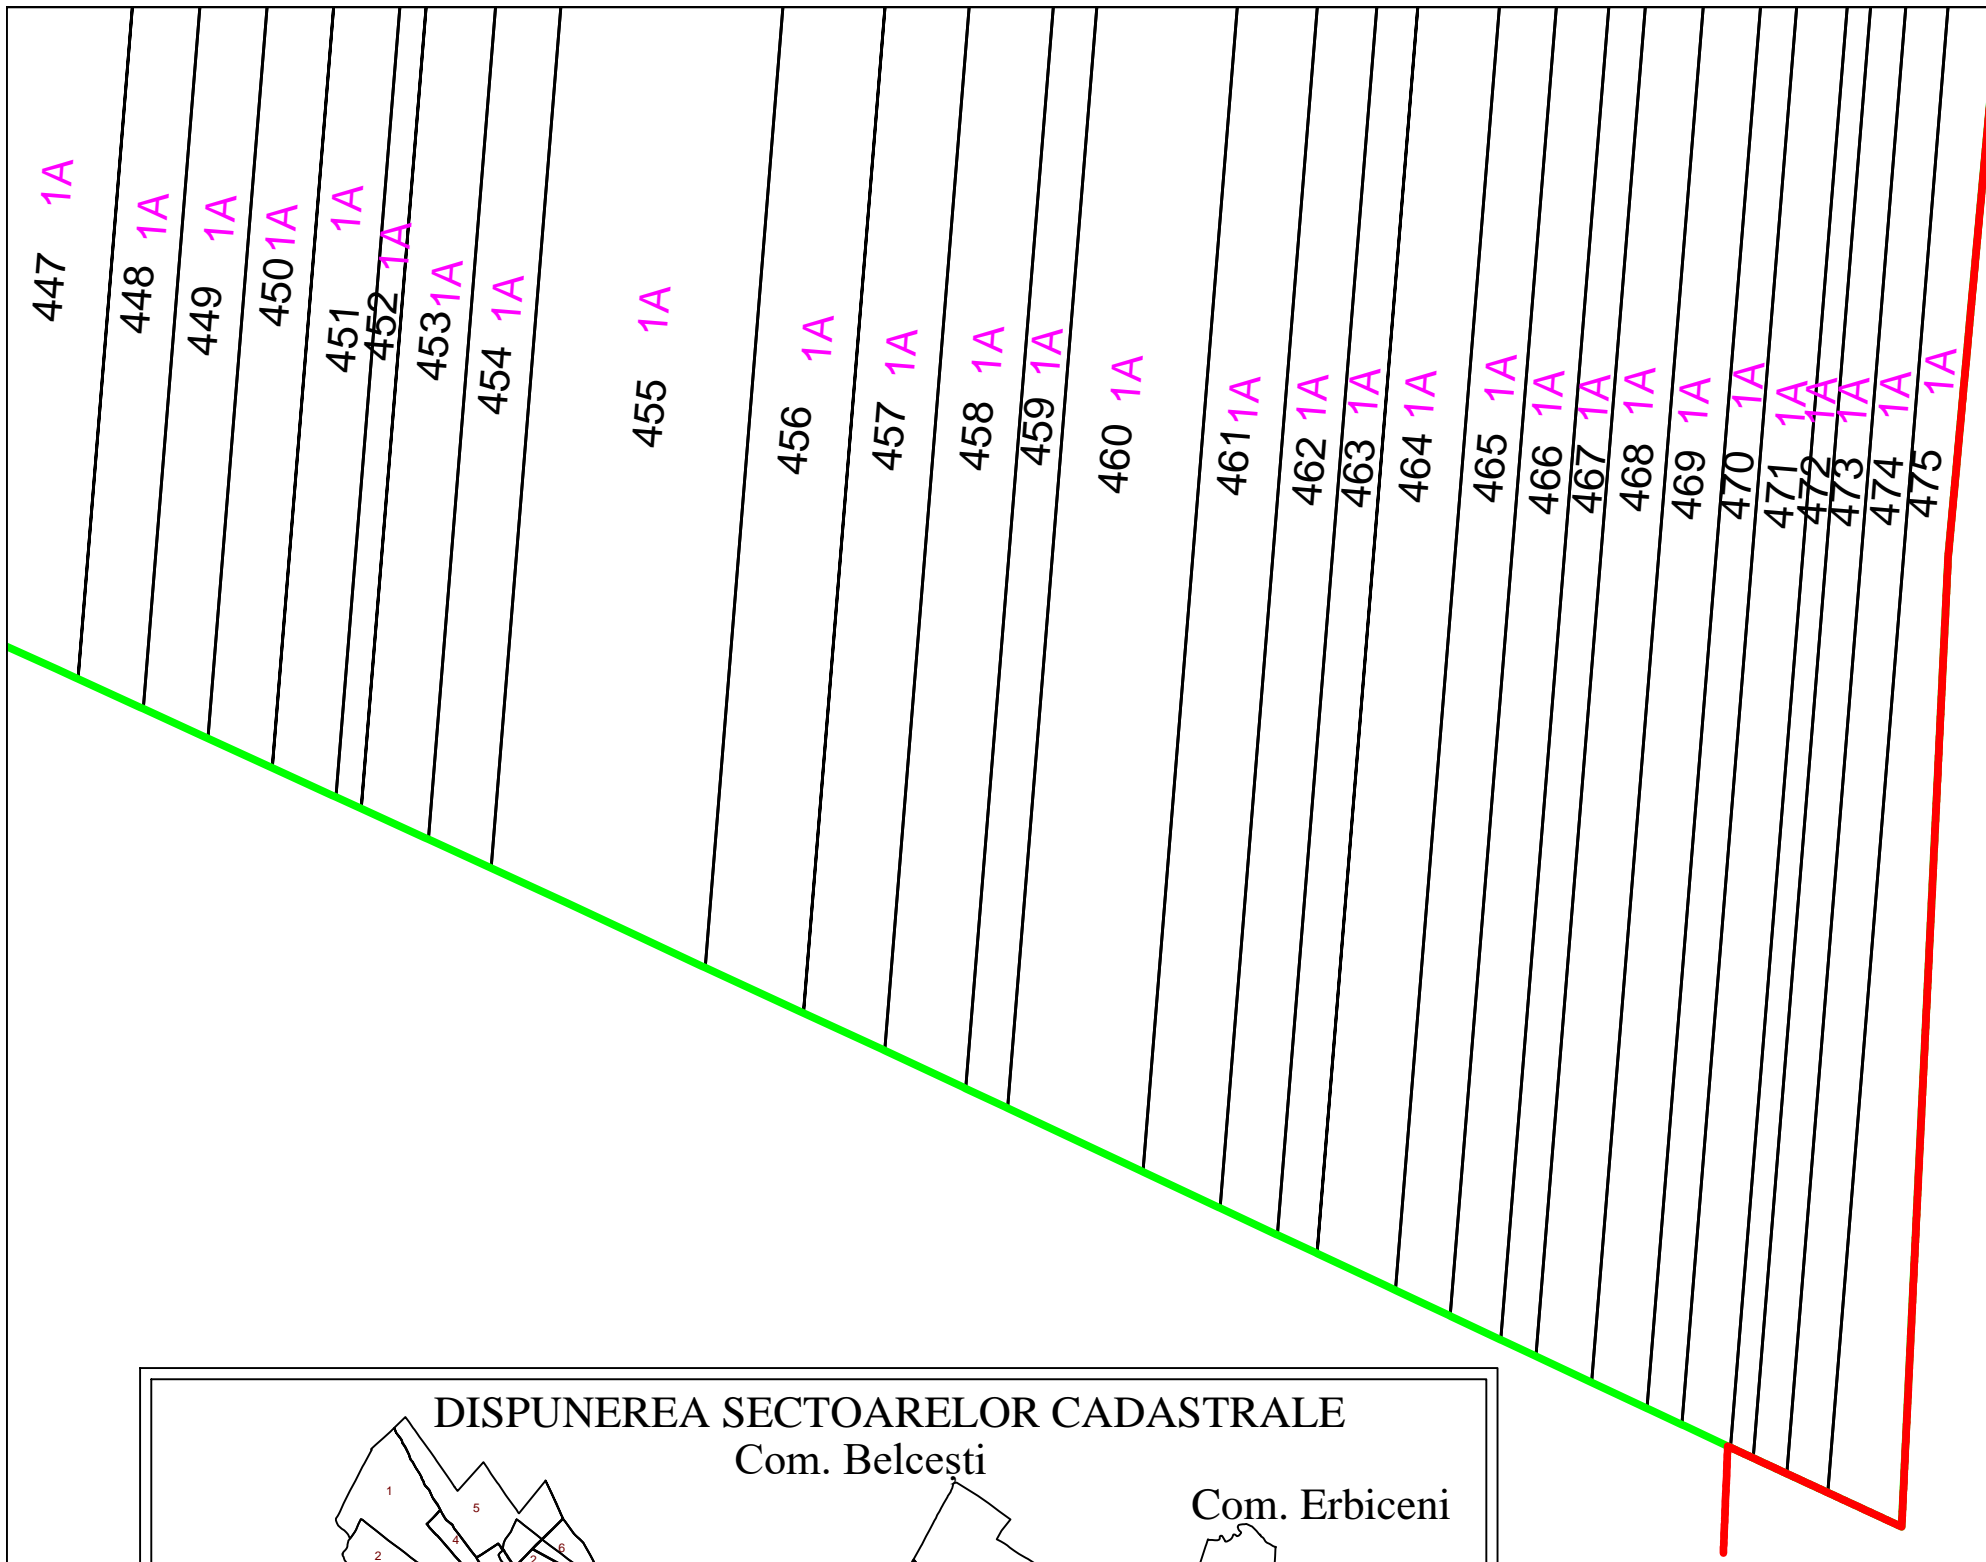

PLAN CADASTRAL
U.A.T. COM. BĂLȚAȚI, JUD. IAȘI,
SECTOR NR. 26
 SCARA 1:2000
 SISTEM DE PROIECTIE STEREO-70
 PLANSA NR. 1

LEGENDA:

Sector cadastral	
Limita imobil	
Limita drum	
Limita parcela	
Numar sector	
ID imobil	400
Categorie folosinta	1A