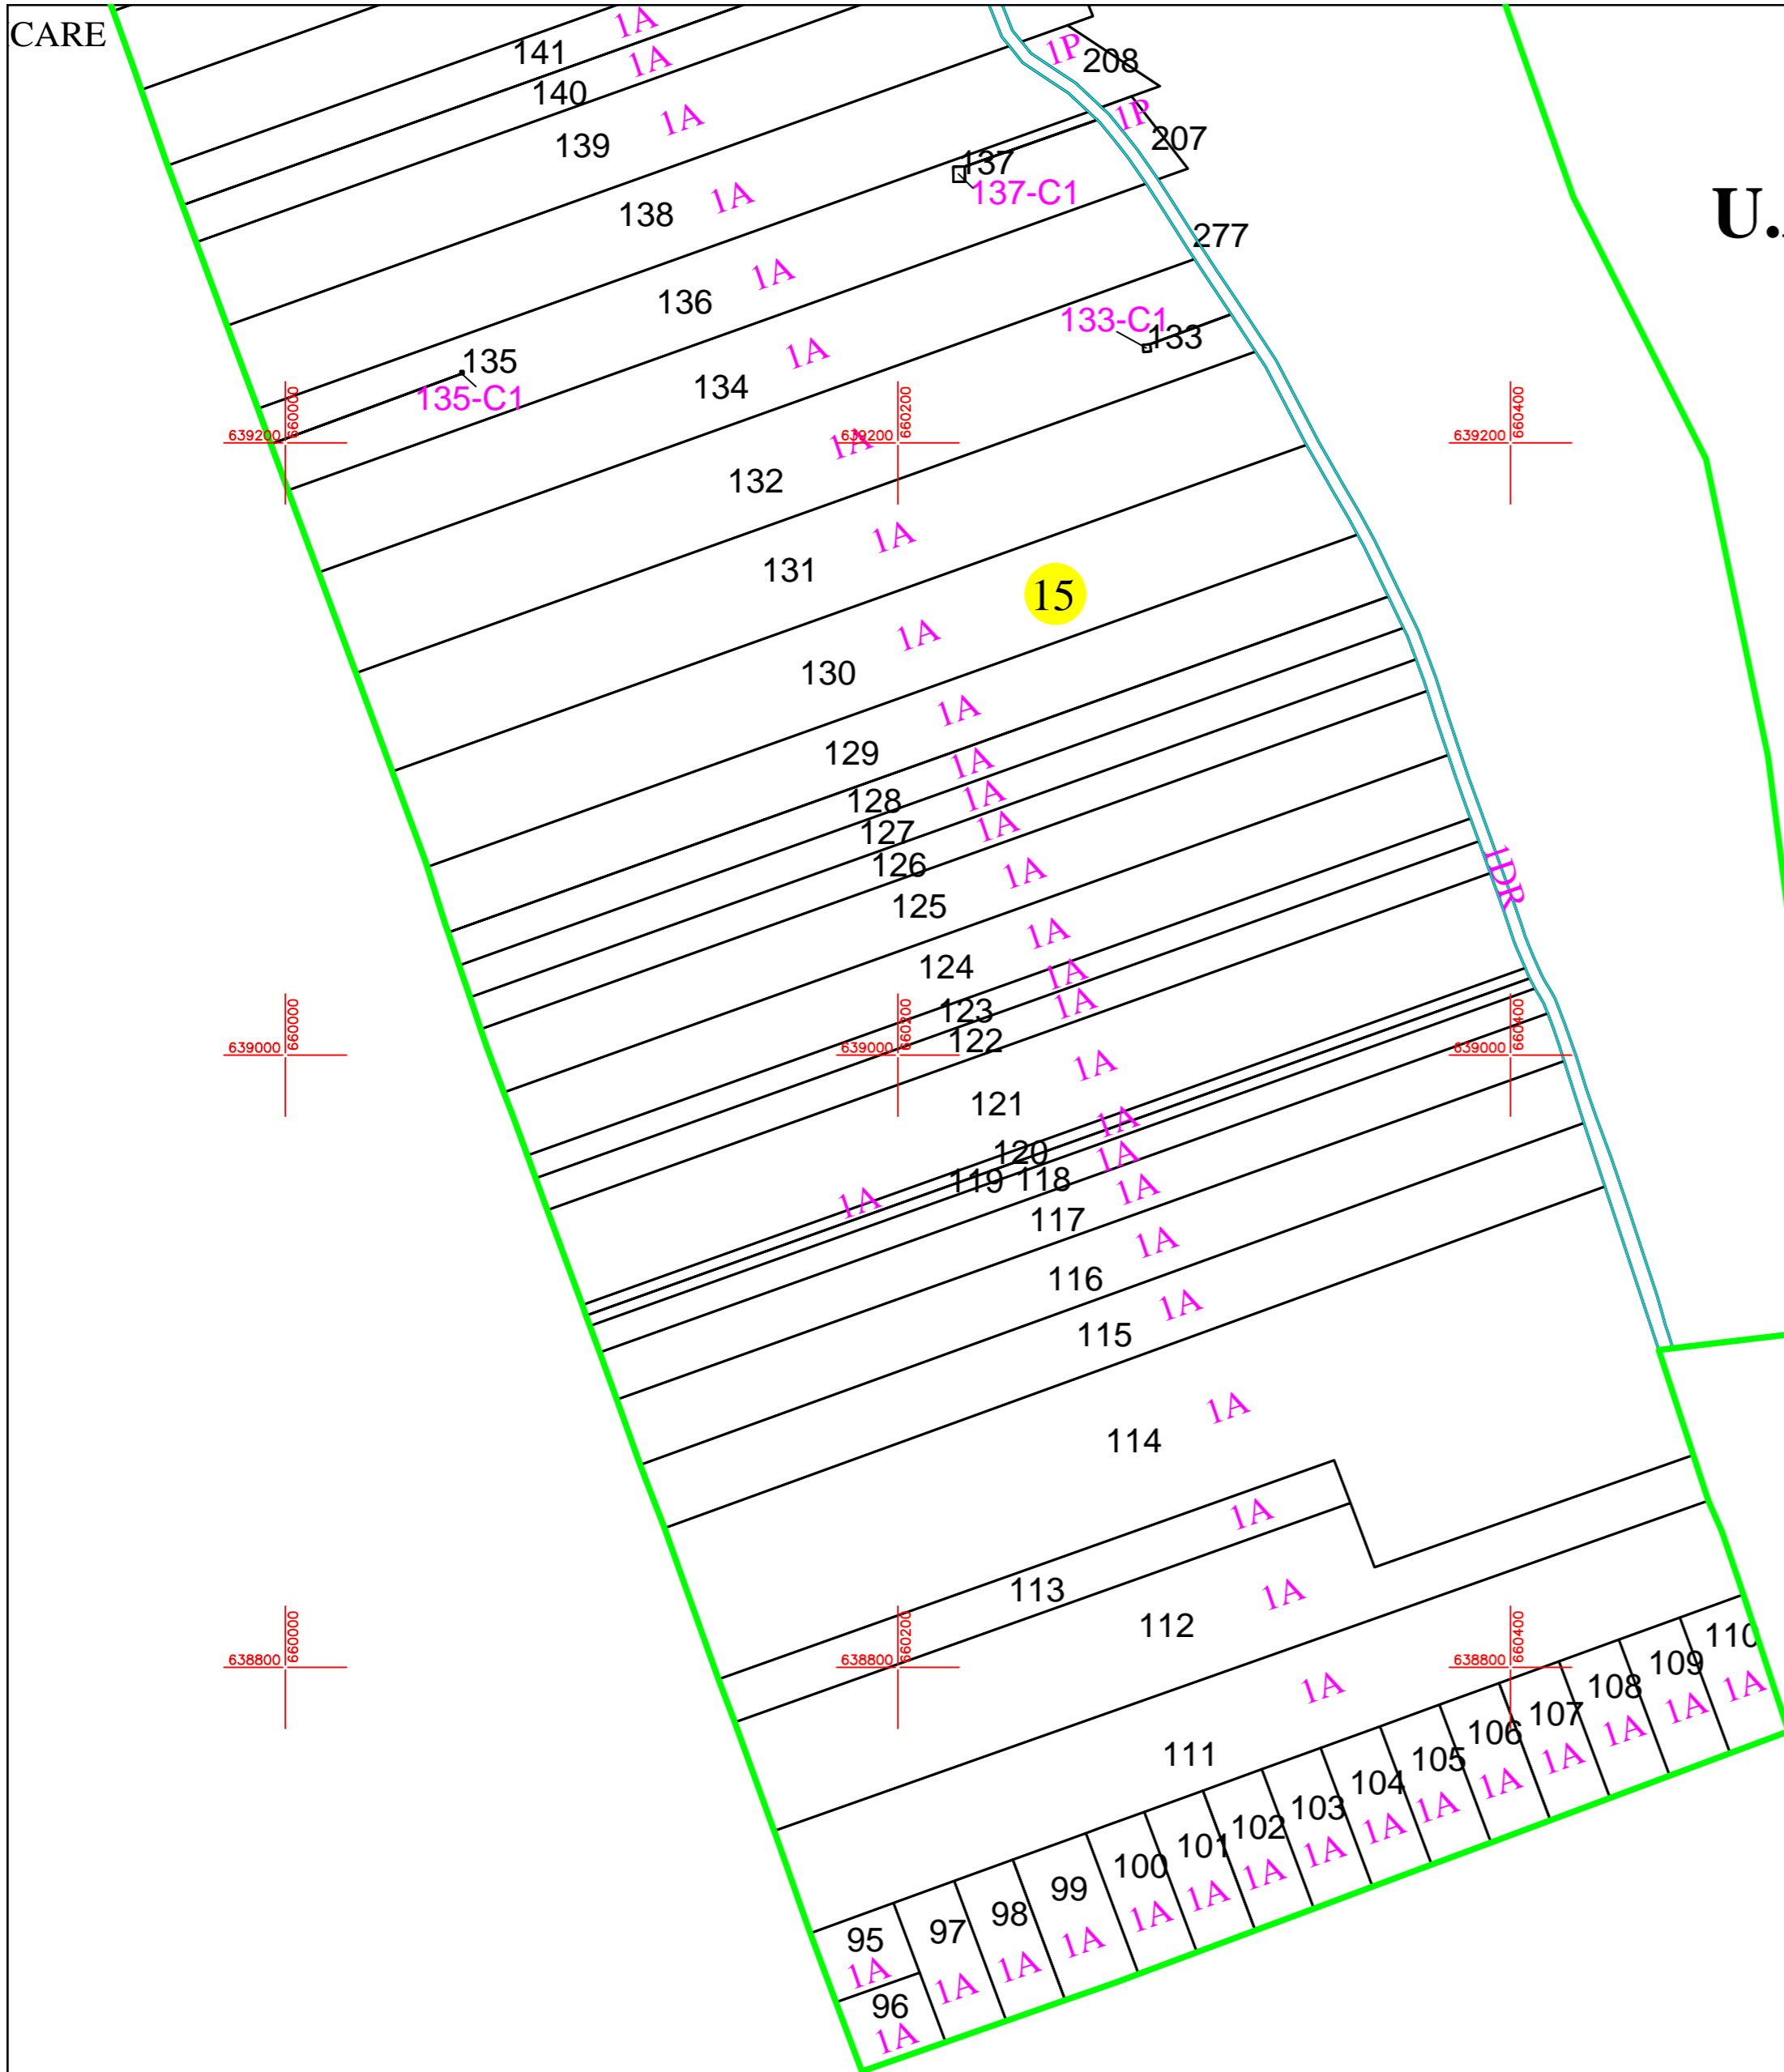

# PLAN CADASTRAL

### SECTOR NR. 15

SCARA 1:2000  
SISTEM DE PROIECTIE STEREO-70  
PLANSA NR. 2

LEGENDA:

Sector cadastral	
Limita imobil	
Limita drum	
Limita parcela	
Numar sector	<b>15</b>
ID imobil	57
Categorie folosinta	IA