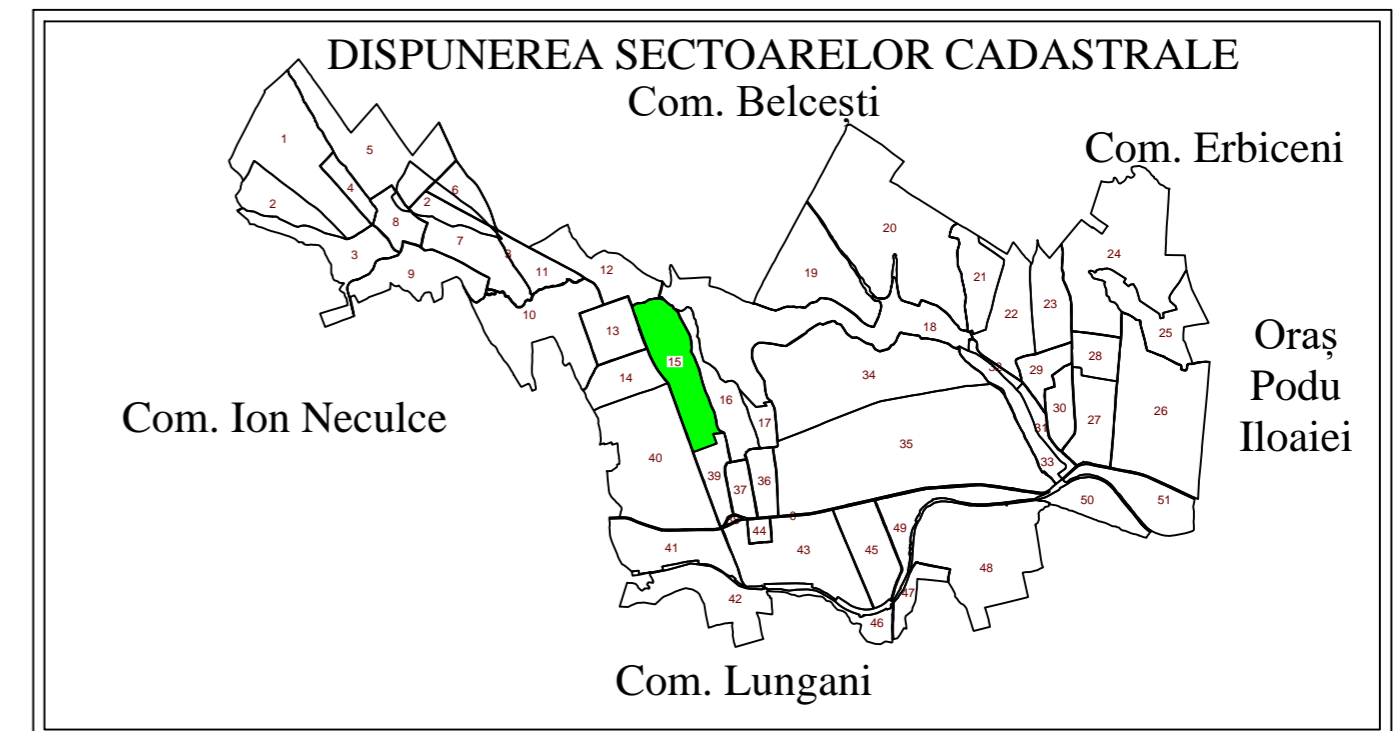

# PLAN CADASTRAL

## U.A.T. COM. BĂLȚAȚI, JUD. IAȘI,

### SECTOR NR. 15

SCARA 1:2000  
SISTEM DE PROIECTIE STEREO-70  
PLANSA NR. 2

LEGENDA:

Sector cadastral	
Limita imobil	
Limita drum	
Limita parcela	
Numar sector	<b>15</b>
ID imobil	57
Categorie folosinta	IA